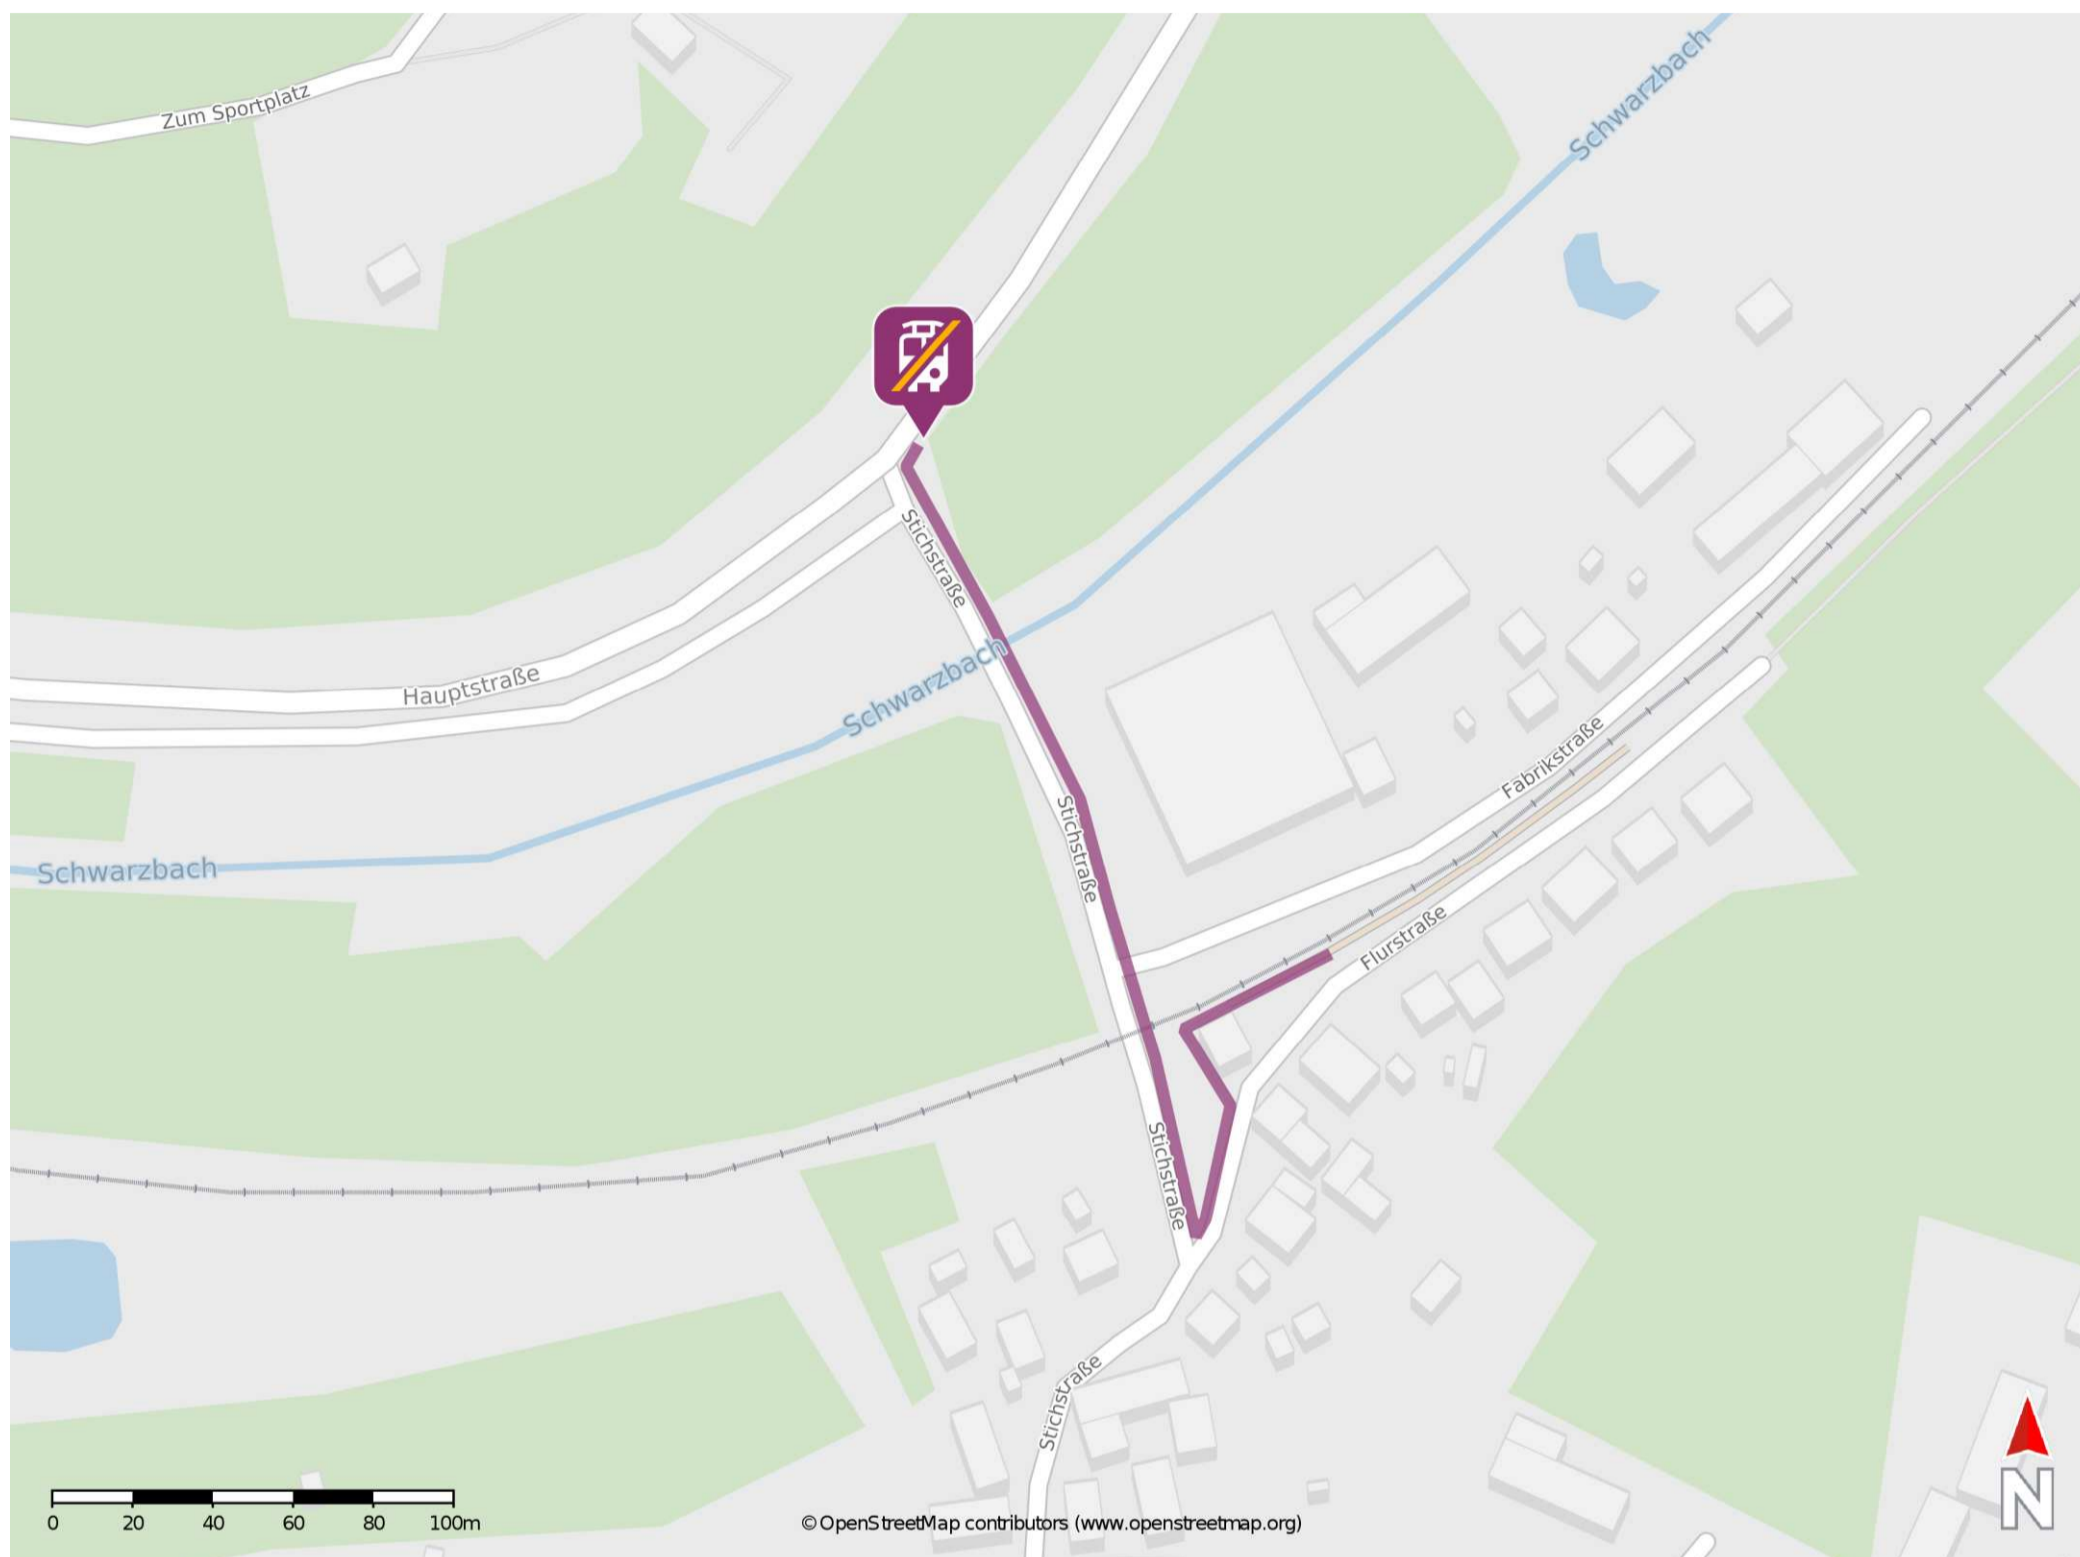

## Höhmühlbach

### Wegbeschreibung Schienenersatzverkehr \*

Verlassen Sie den Bahnsteig und begeben Sie sich an die Flurstraße. Orientieren Sie sich nach rechts und folgen Sie der Straße bis zur Stichstraße. Biegen Sie nach rechts ab und folgen Sie dem Straßenverlauf bis zur Hauptstraße. Halten Sie sich rechts und begeben Sie sich an die Ersatzhaltestelle.

\* Fahrradmitnahme im Schienenersatzverkehr nur begrenzt möglich.  
Im QR Code sind die Koordinaten der Ersatzhaltestelle hinterlegt.

— barrierefrei  
— nicht barrierefrei