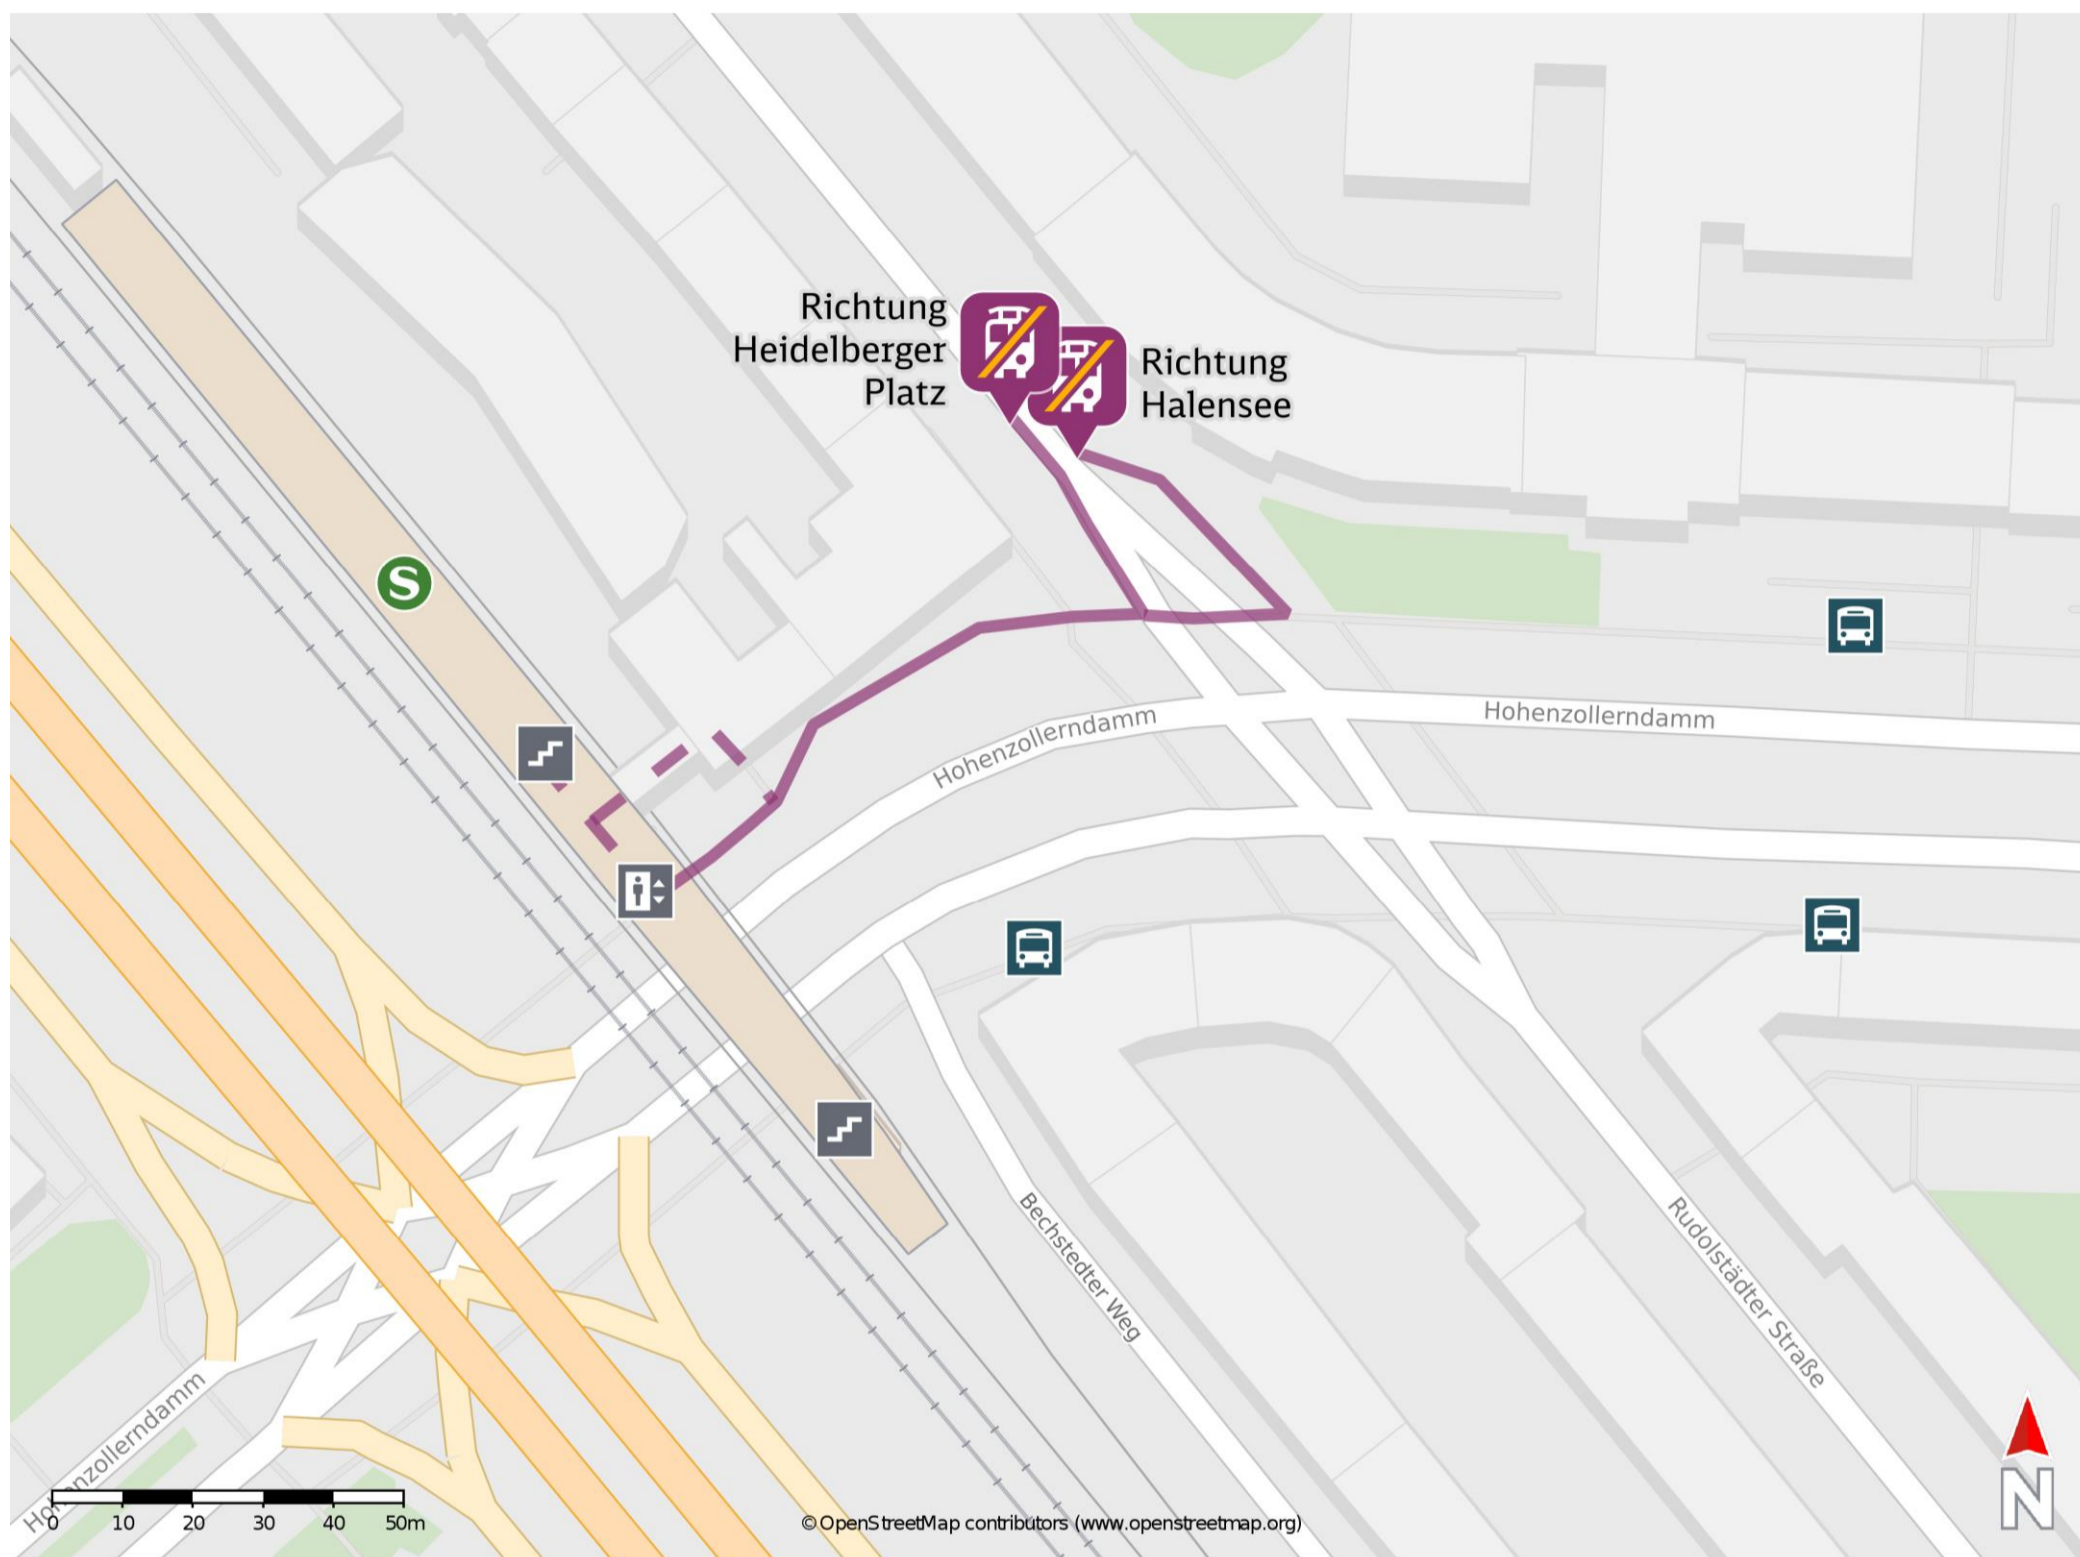

Hohenzollerndamm

Wegbeschreibung Schienenersatzverkehr *

Verlassen Sie den Bahnsteig und begeben Sie sich an die Seesener Straße. Biegen Sie nach links ab und folgen Sie dem Straßenverlauf bis zur jeweiligen Ersatzhaltestelle. Die Ersatzhaltestelle befindet sich an der Bushaltestelle S Hohenzollerndamm.

Ersatzhaltestelle Richtung Halensee

Bitte beachten Sie gegebenenfalls auch die zusätzlichen Informationen zu Baumaßnahmen am Bahnsteig.

Ersatzhaltestelle Richtung Heidelberg Platz

* Fahrradmitnahme im Schienenersatzverkehr nur begrenzt möglich.
Im QR Code sind die Koordinaten der Ersatzhaltestelle hinterlegt.

— barrierefrei
— nicht barrierefrei