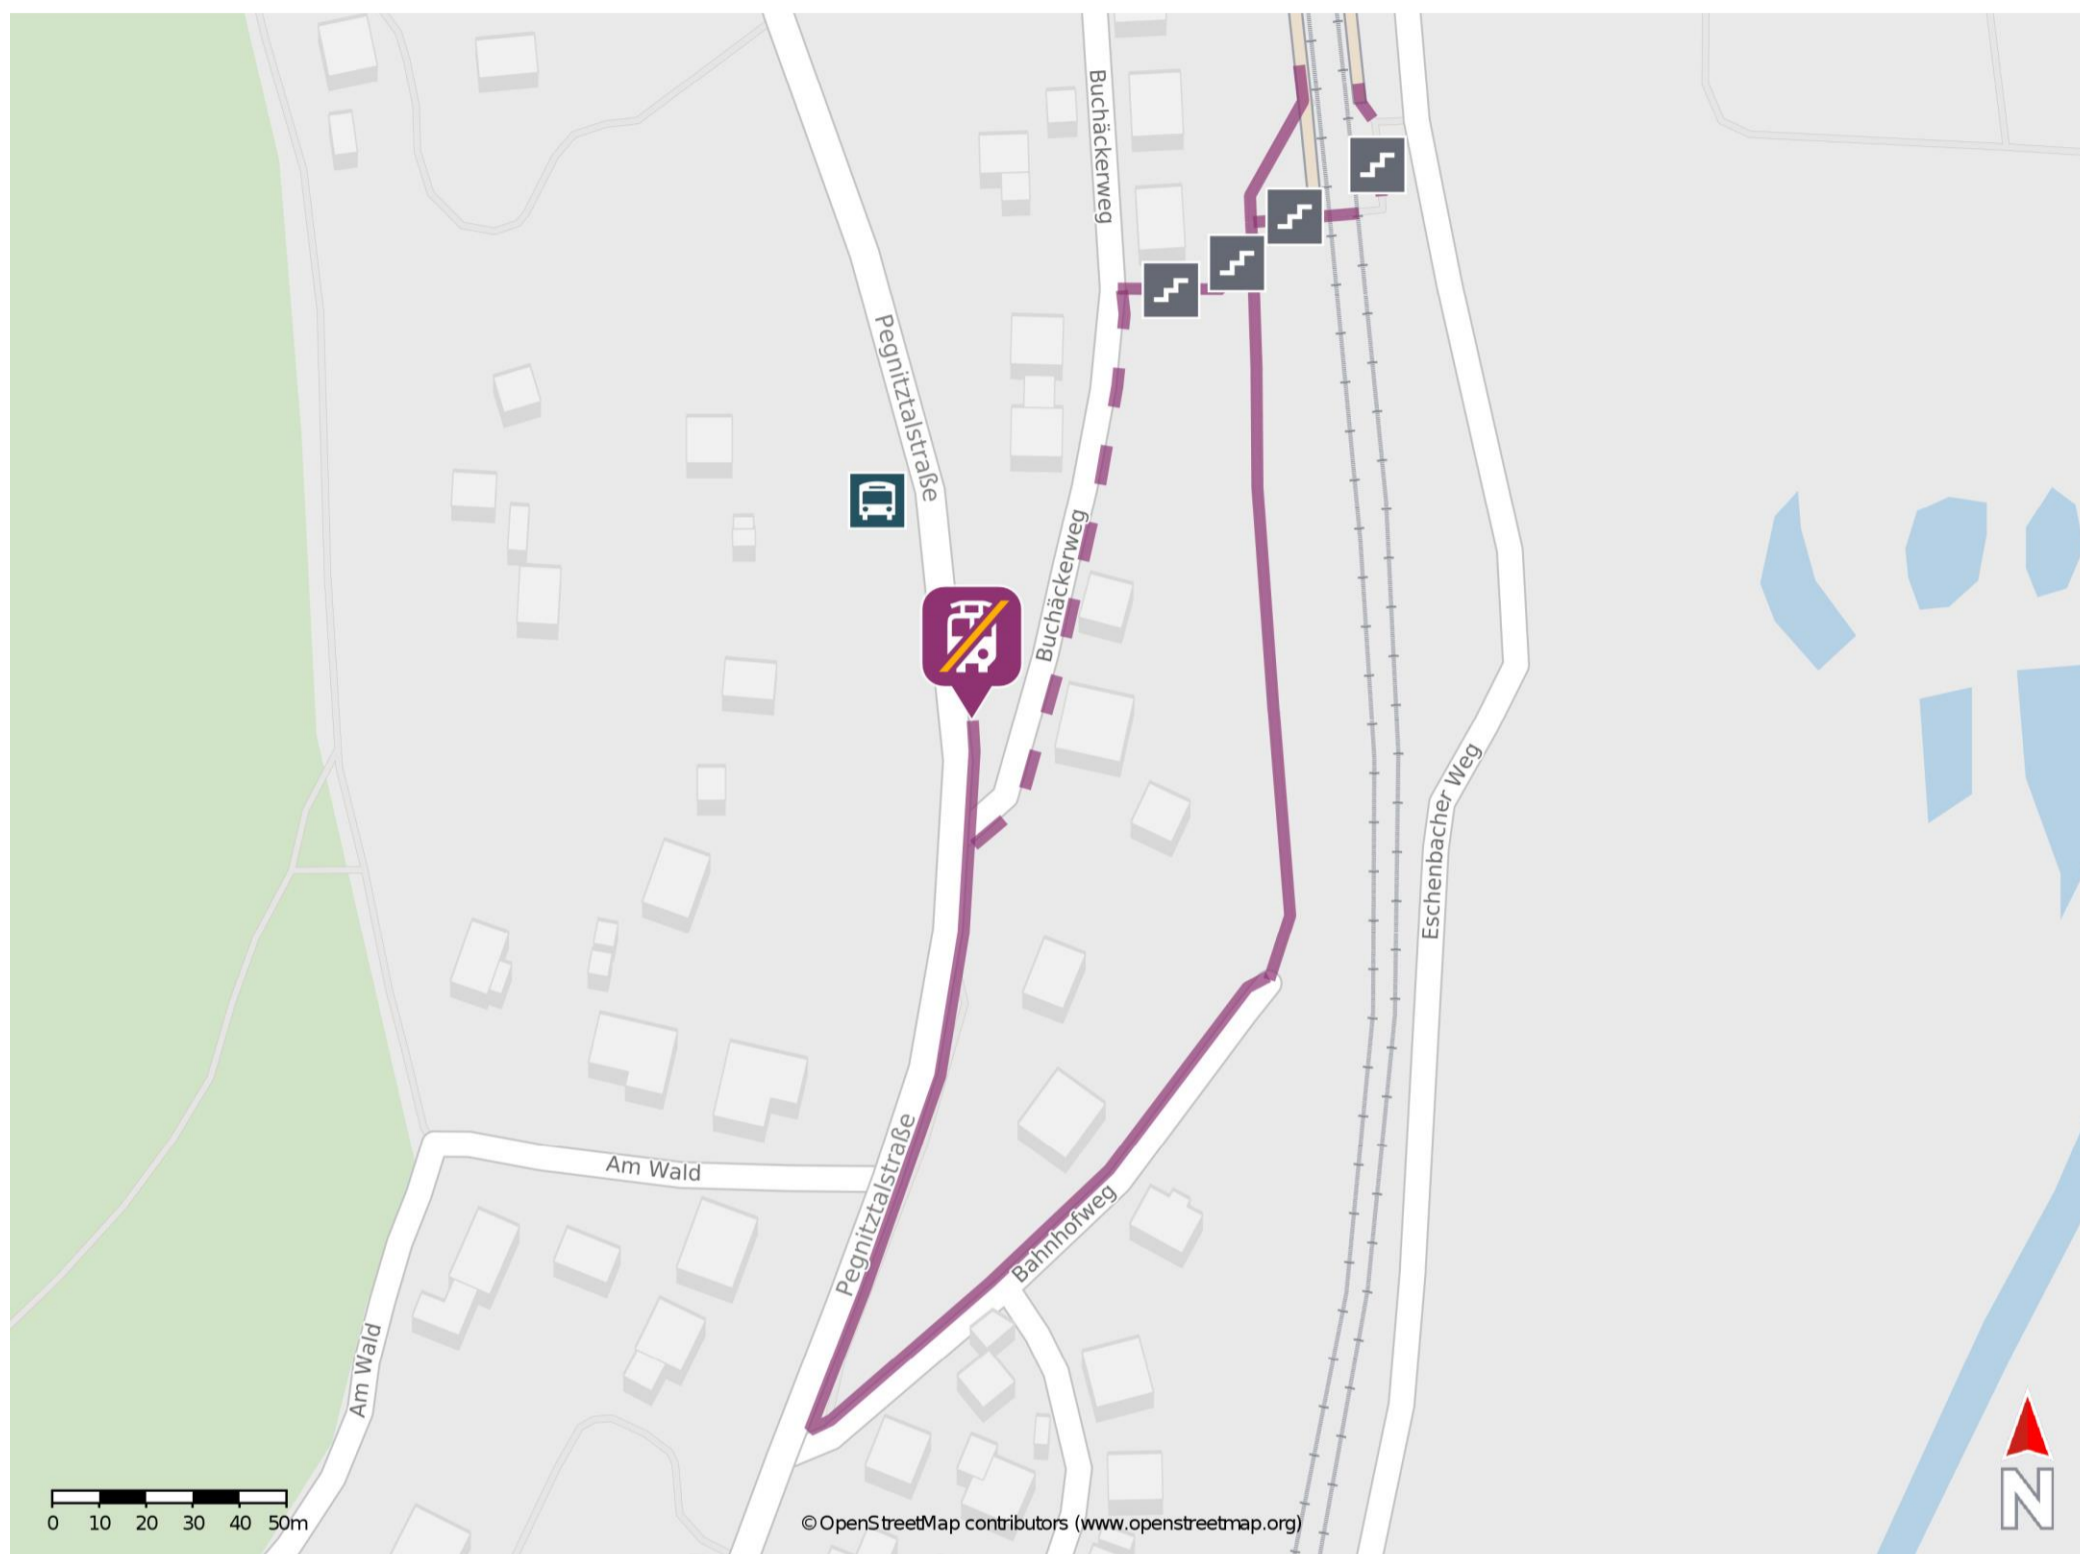

Hohenstadt (Mittelfr)

Wegbeschreibung Schienenersatzverkehr *

Verlassen Sie den Bahnsteig, ggf. durch die Unterführung, und begeben Sie sich an den Buchäckerweg. Folgen Sie dem Straßenverlauf bis zur Kreuzung Buchäckerweg/ Pegnitztalstraße. Biegen Sie nach rechts ab und folgen Sie dem Straßenverlauf bis zur Ersatzhaltestelle. Die Ersatzhaltestelle befindet sich in unmittelbarer Nähe.

* Fahrradmitnahme im Schienenersatzverkehr nur begrenzt möglich.
Im QR Code sind die Koordinaten der Ersatzhaltestelle hinterlegt.

— barrierefrei
- nicht barrierefrei