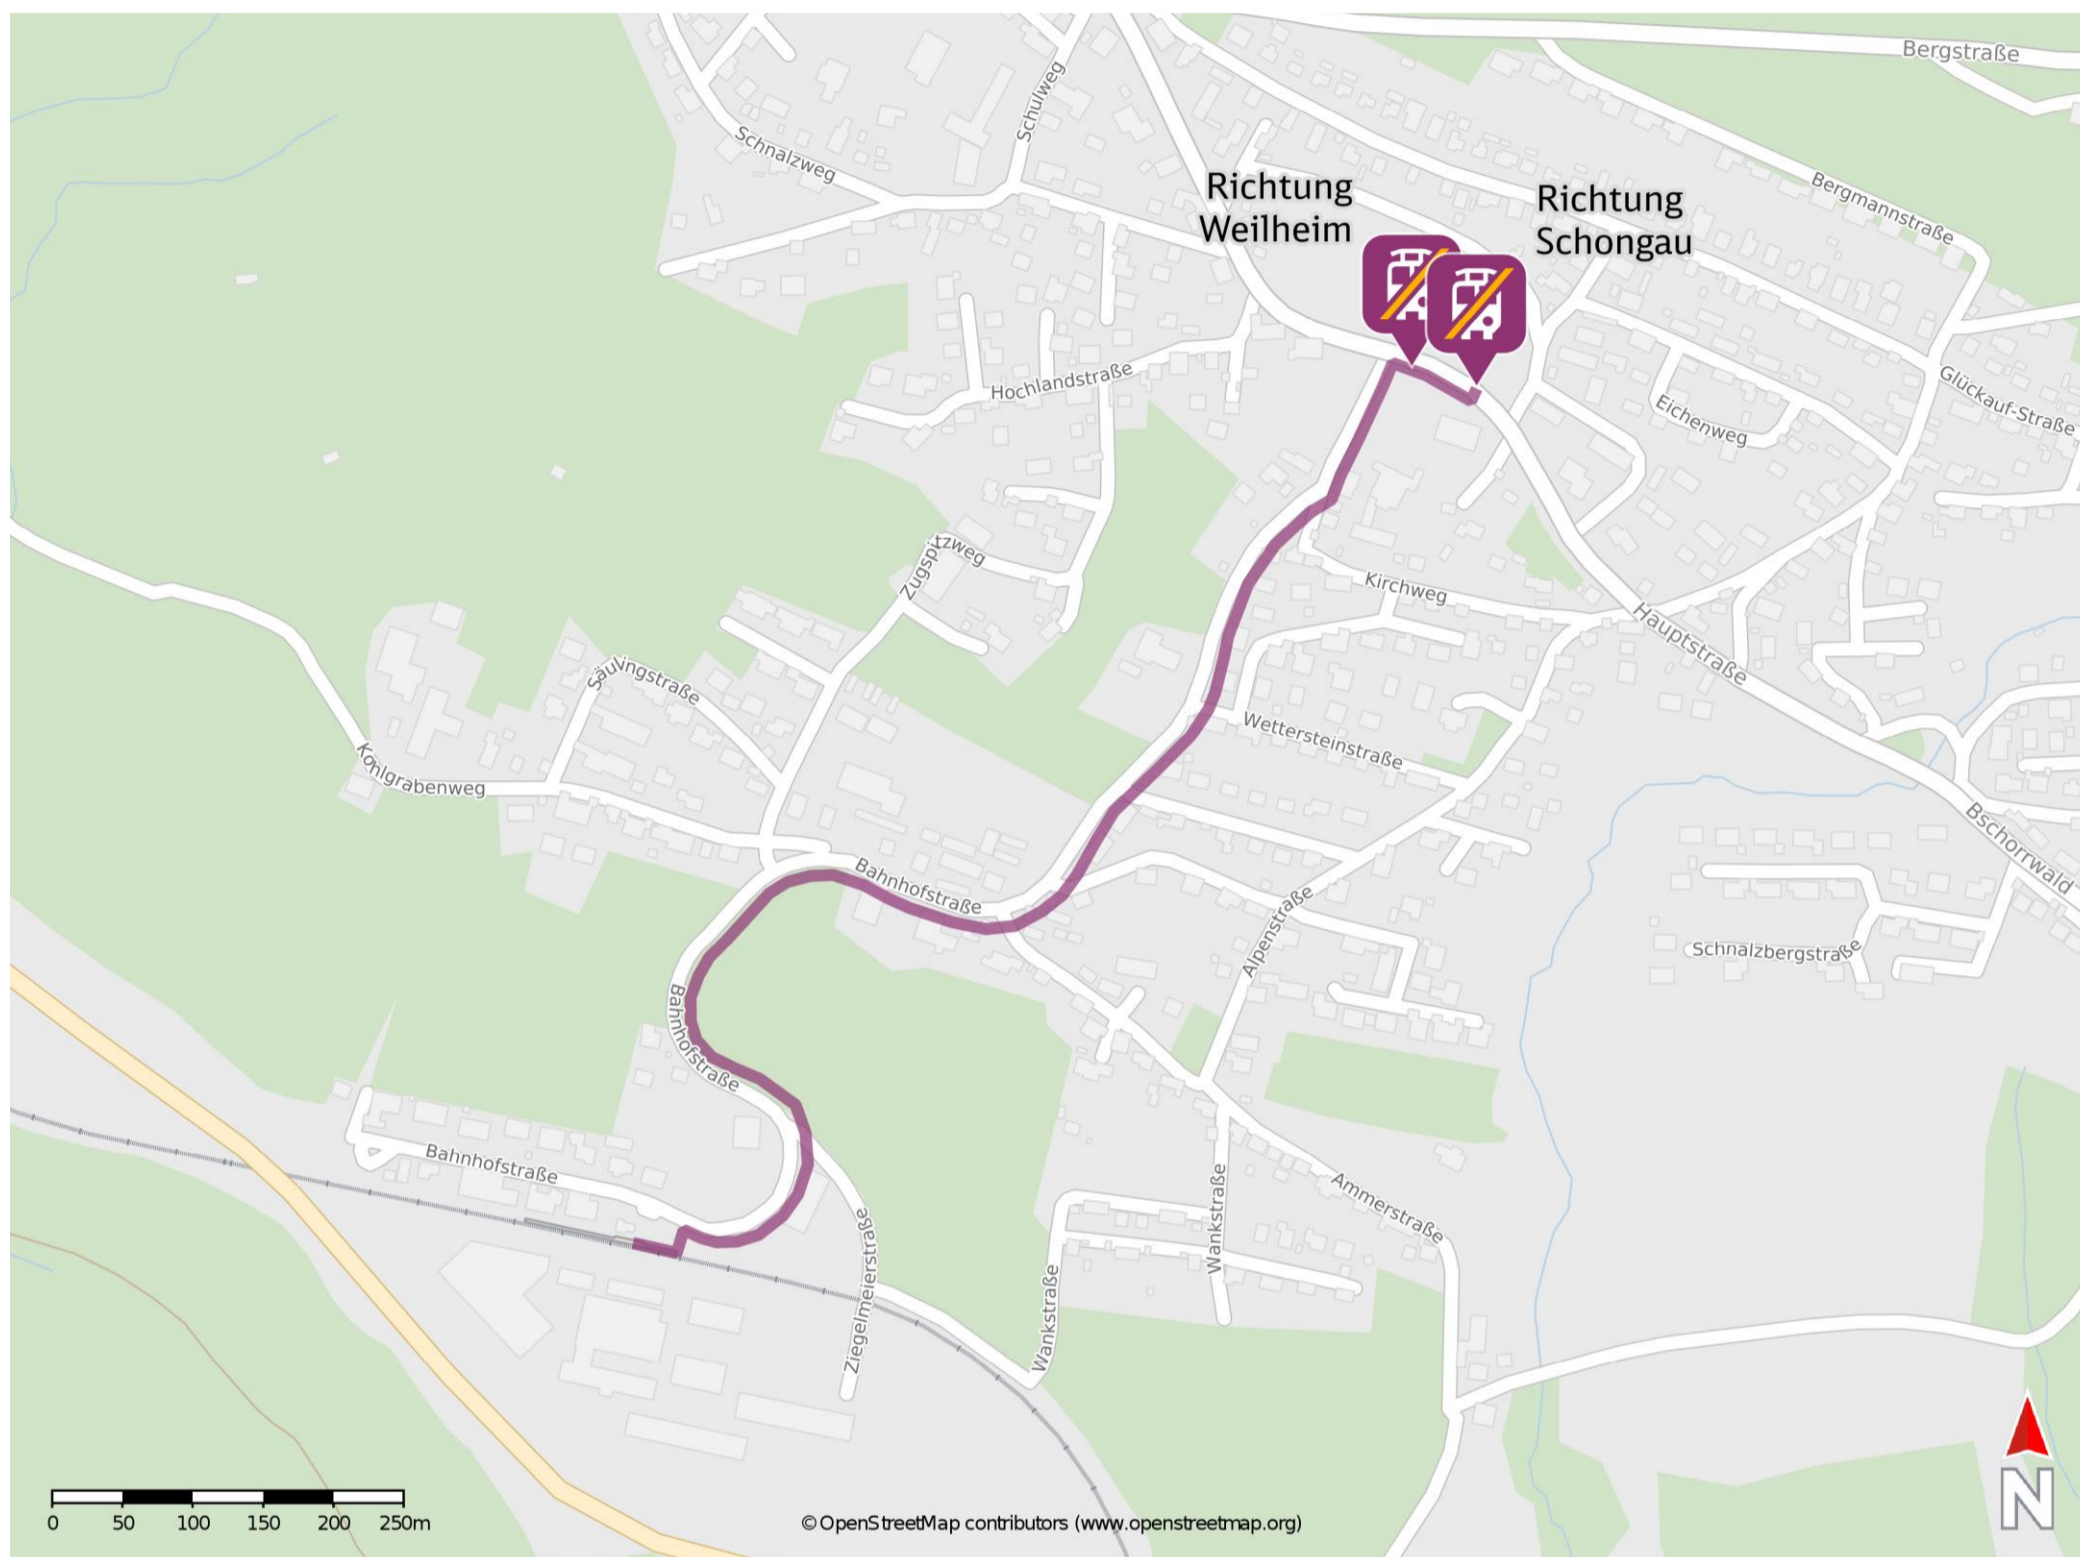

Hohenpeißenberg

Wegbeschreibung Schienenersatzverkehr *

Verlassen Sie den Bahnsteig und begeben Sie sich an die Bahnhofstraße. Biegen Sie nach rechts ab und folgen Sie dem Straßenverlauf für ca. 1100m bis zur Kreuzung Bahnhofstraße/Hauptstraße. Biegen Sie nach rechts ab und begeben Sie sich an die jeweilige Ersatzhaltestelle. Die Ersatzhaltestellen befinden sich an den Bushaltestellen Gh Schächen.

Ersatzhaltestelle Richtung Weilheim

Richtung Schongau

* Fahrradmitnahme im Schienenersatzverkehr nur begrenzt möglich.
Im QR Code sind die Koordinaten der Ersatzhaltestelle hinterlegt.

barrierefrei
 nicht barrierefrei