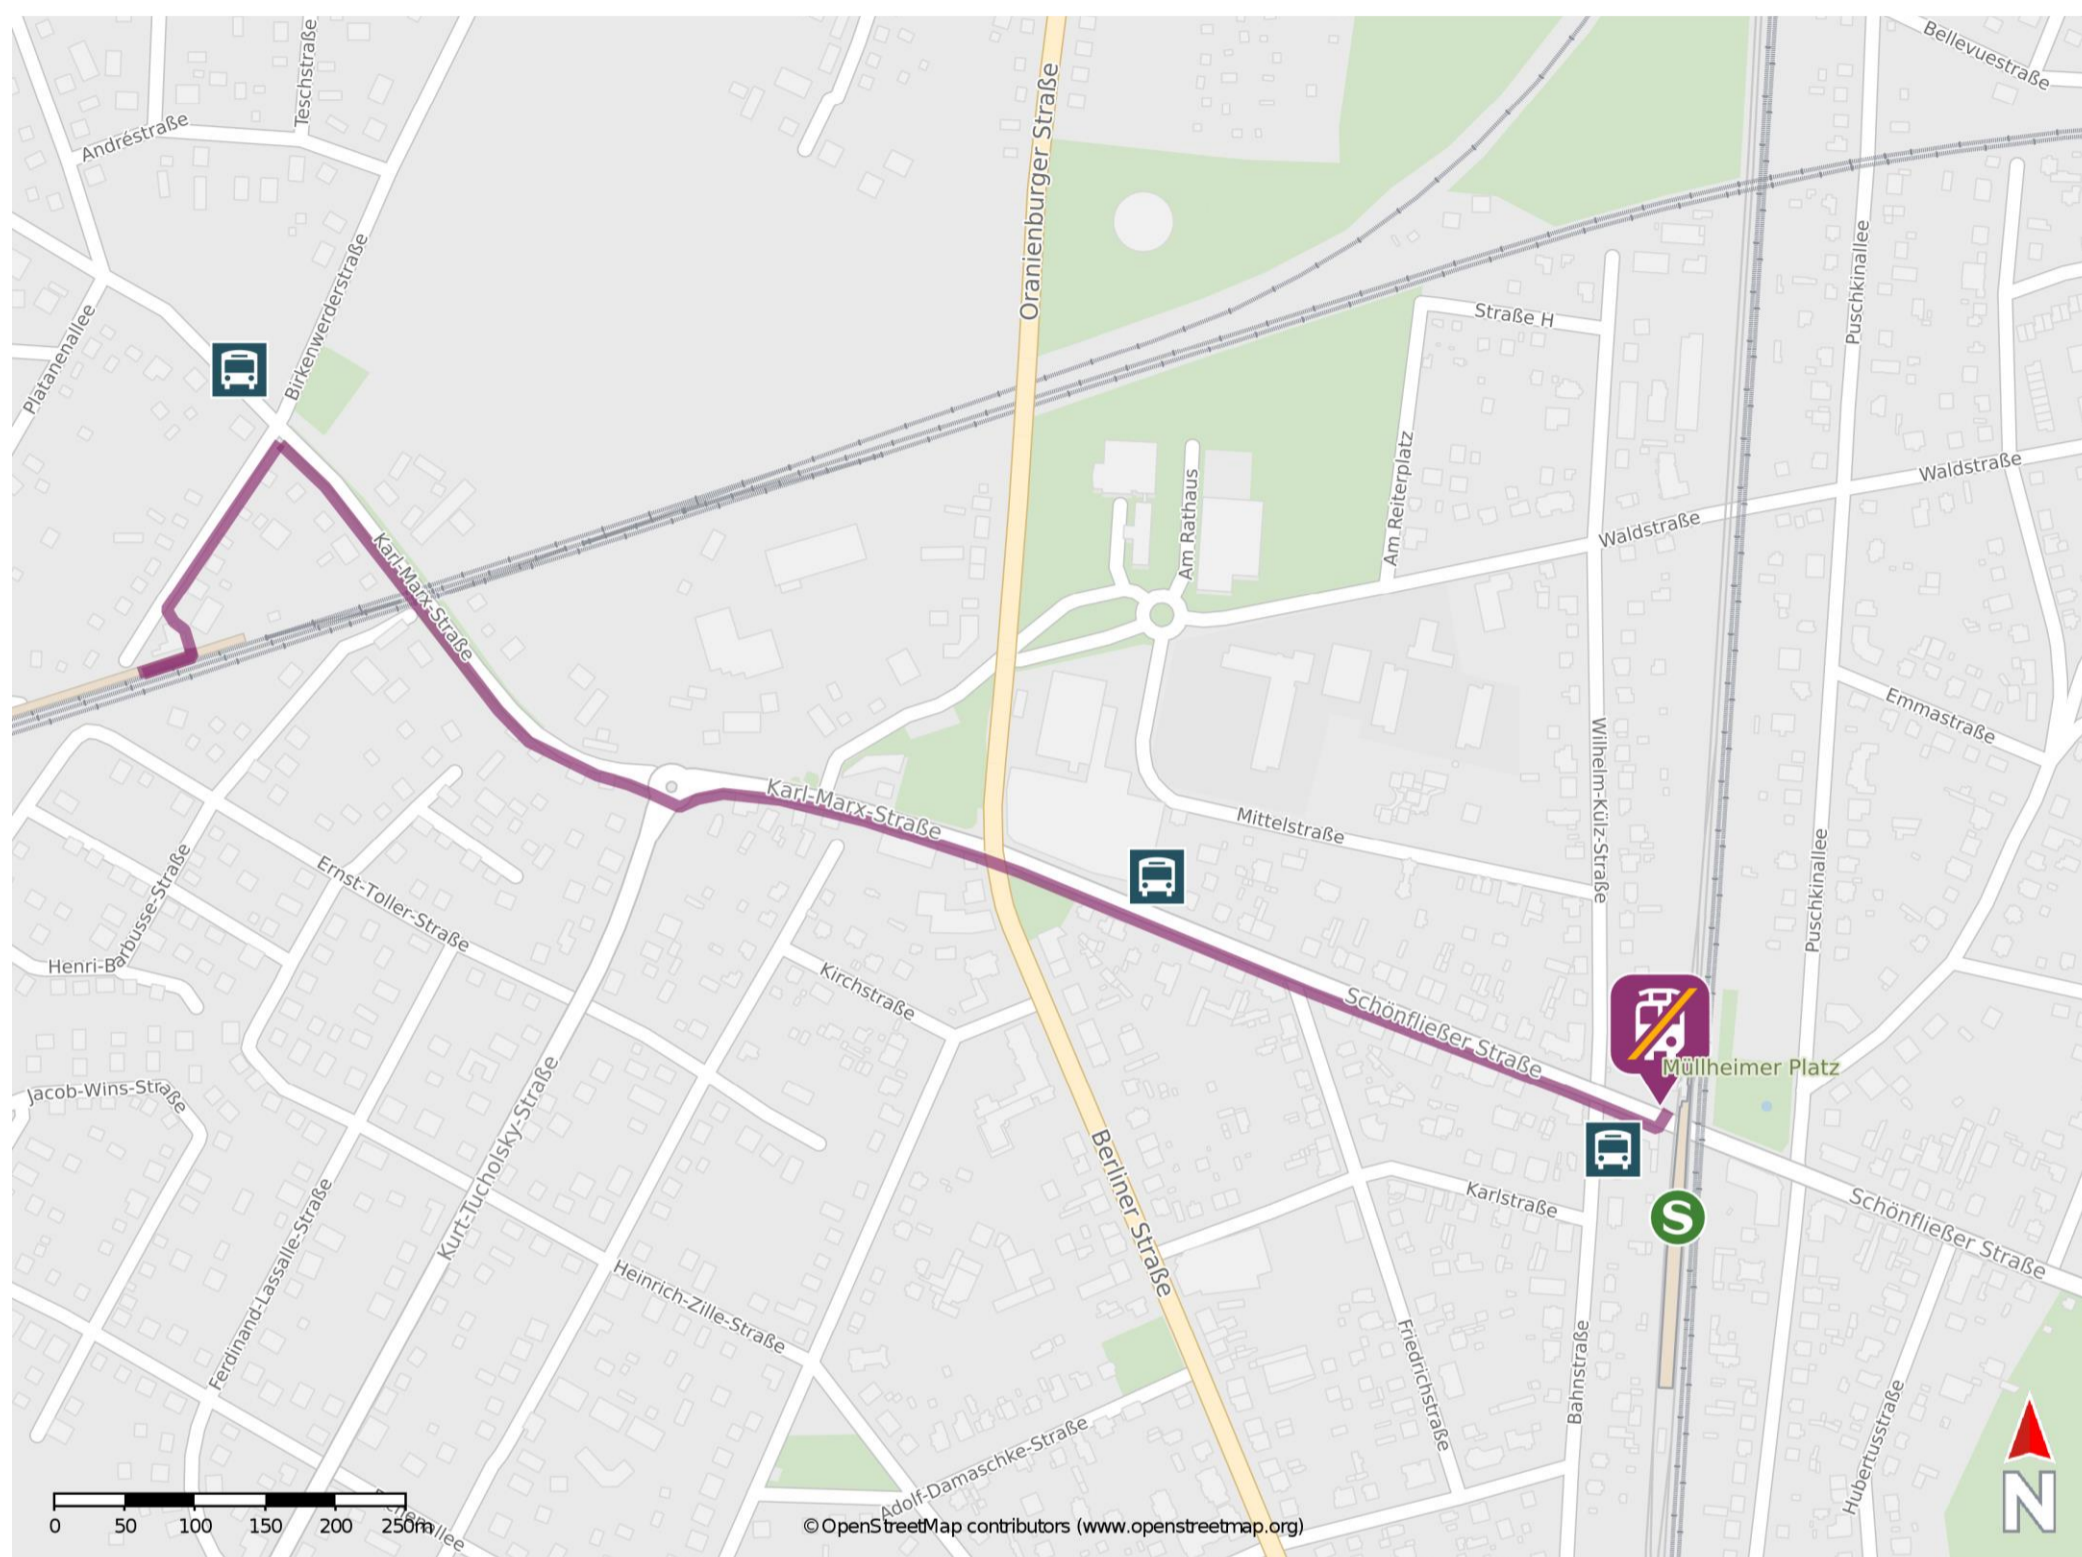

## Hohen Neuendorf West

### Wegbeschreibung Schienenersatzverkehr \*

Verlassen Sie den Bahnsteig und begeben Sie sich an die Birkenwerderstraße. Halten Sie sich rechts und folgen Sie der Straße bis zur Karl-Marx-Straße. Biegen Sie nach rechts ab und folgen Sie dem Straßenverlauf der Karl-Marx-Straße/ Schönfließer Straße ca. 1,2 km bis zur Ersatzhaltestelle. Die Ersatzhaltestelle befindet sich direkt vor dem Bahnhof Hohen Neuendorf an der Haltestelle S Hohen Neuendorf.

Um die Linienbus-Haltestelle (OVG Linie 822) in Richtung Ersatzhaltestelle am Bahnhof Hohen Neuendorf zu erreichen, biegen Sie an der Karl-Marx-Straße nach links ab und folgen Sie der Straße bis zur Haltestelle Hohen Neuendorf, Friedhof.

\* Fahrradmitnahme im Schienenersatzverkehr nur begrenzt möglich.  
Im QR Code sind die Koordinaten der Ersatzhaltestelle hinterlegt.

barrierefrei  
 nicht barrierefrei