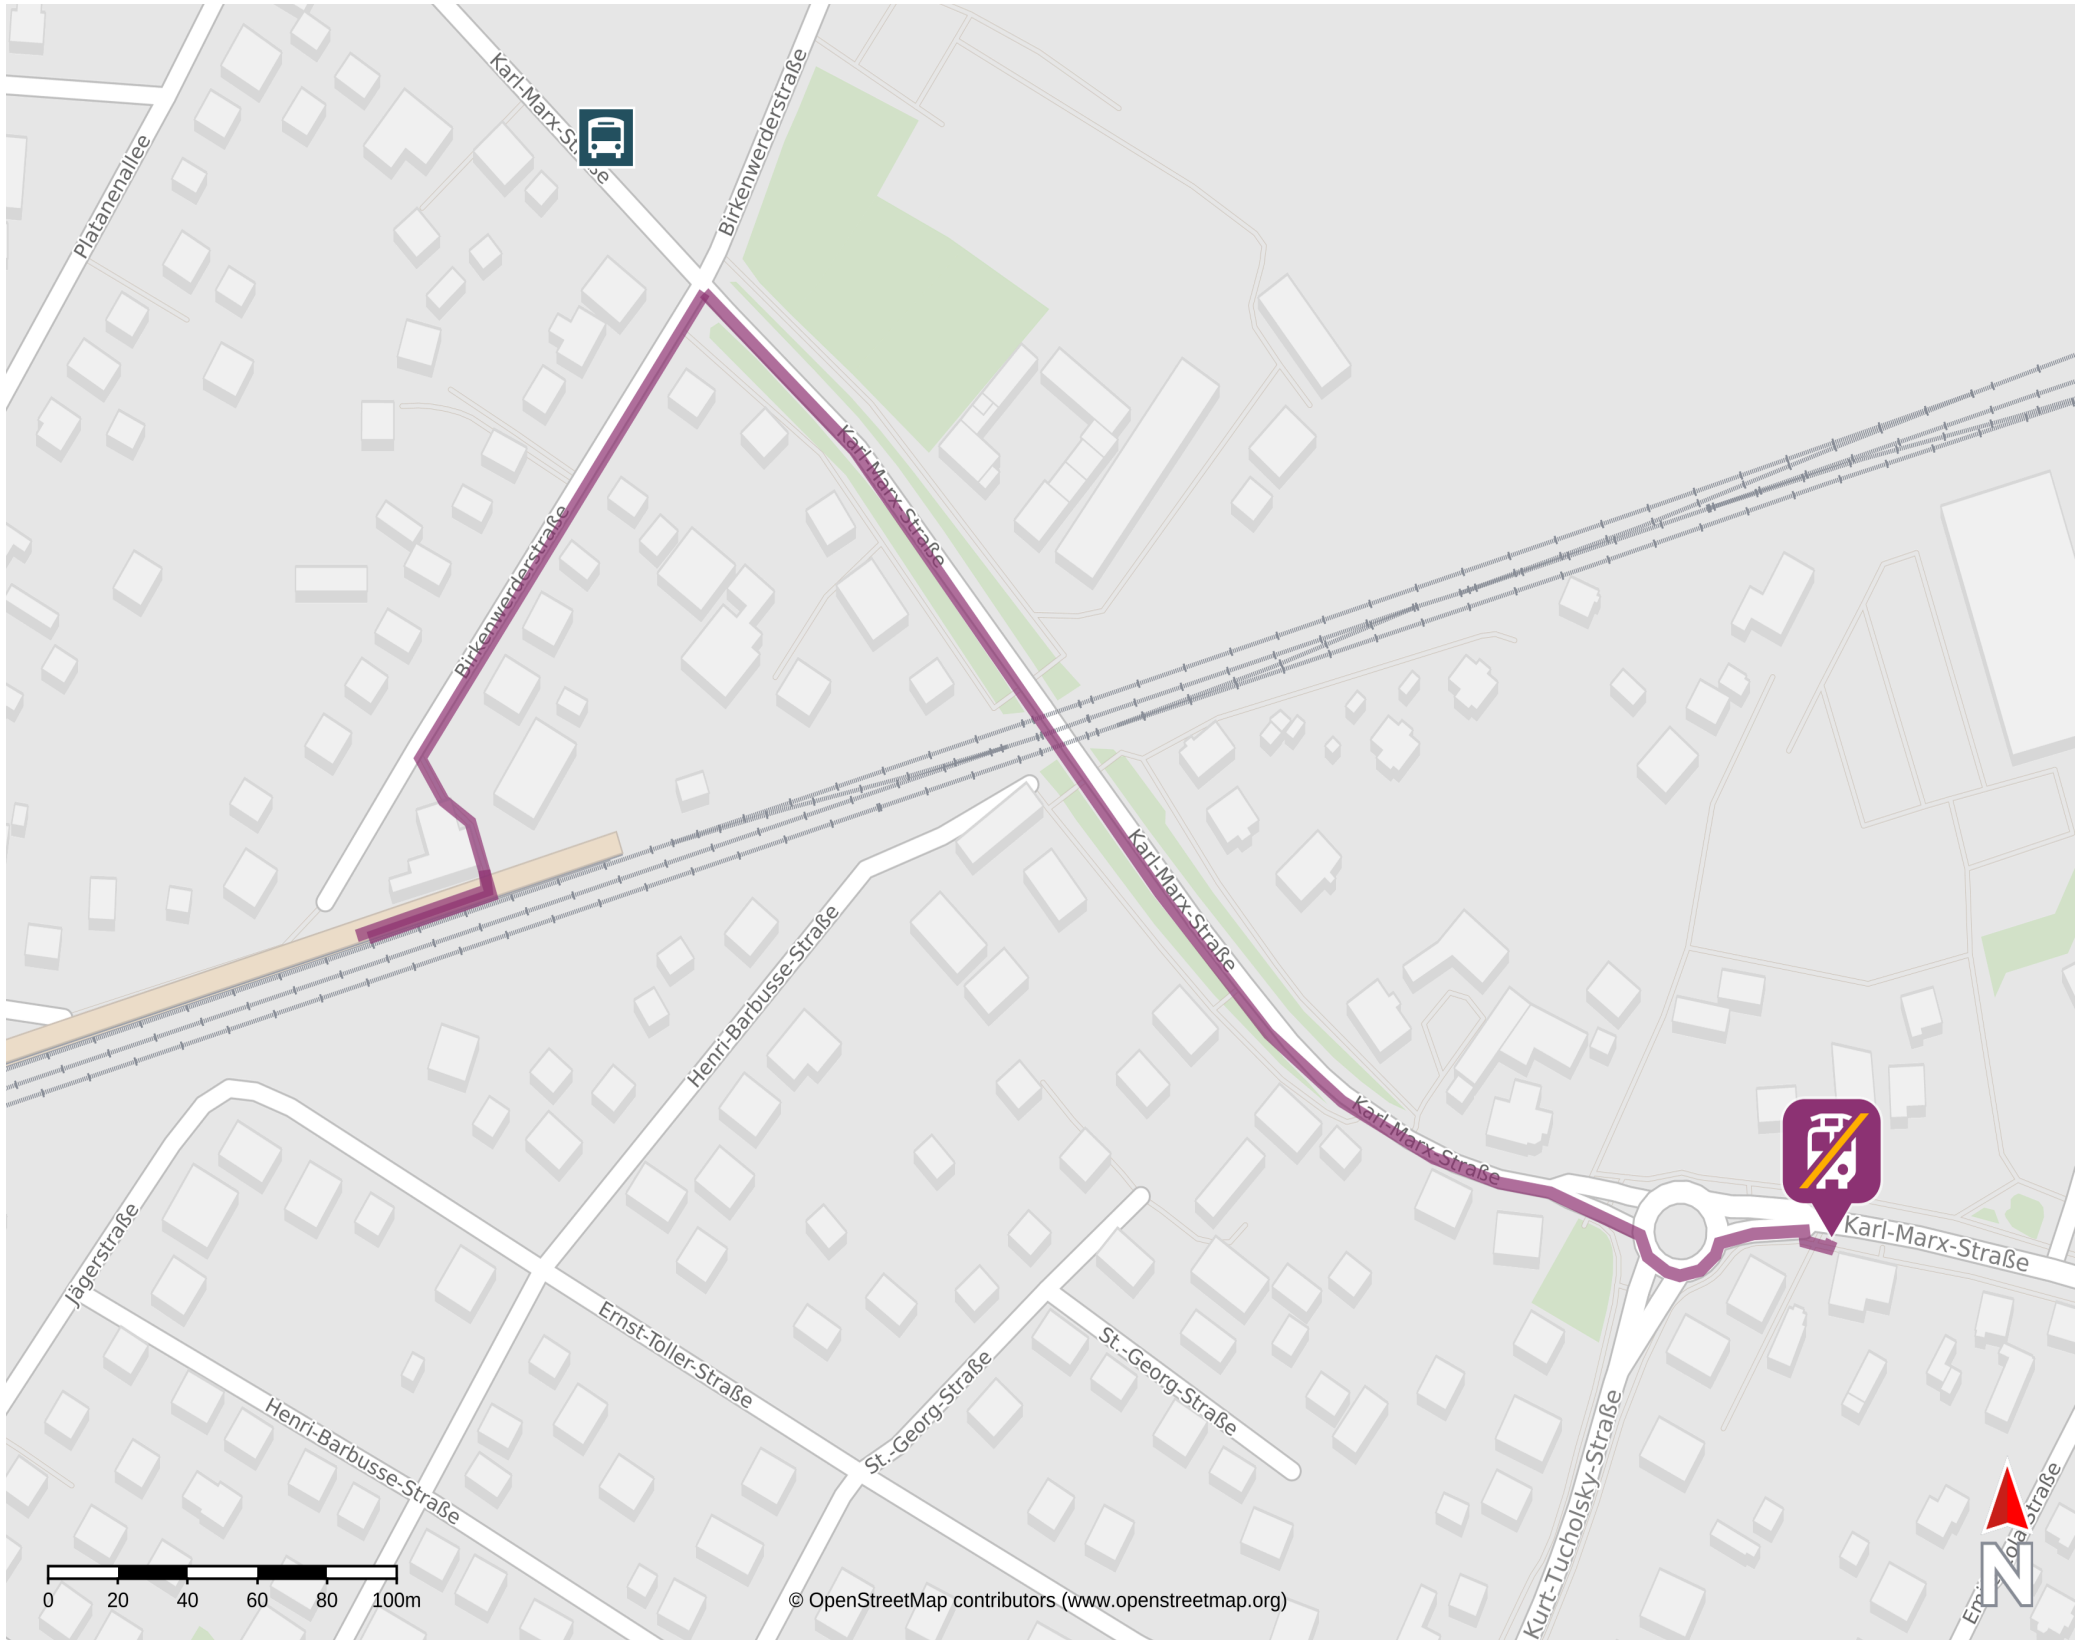

Umgebungsplan

Hohen Neuendorf West

19.11.2024, 10:39

Wegbeschreibung Schienenersatzverkehr*

Verlassen Sie den Bahnsteig und begeben Sie sich an die Birkenwerderstraße. Halten Sie sich rechts und folgen Sie der Straße bis zur Karl-Marx-Straße. Biegen Sie nach rechts ab und folgen Sie dem Straßenverlauf der Karl-Marx-Straße ca. 450m bis zur Ersatzhaltestelle. Die Ersatzhaltestelle befindet sich an der Bushaltestelle "Karl-Marx-Straße".

Ersatzhaltestelle

*Keine Fahrradmitnahme im Schienenersatzverkehr.
Im QR Code sind die Koordinaten der Ersatzhaltestelle hinterlegt.

barrierefrei
 nicht barrierefrei