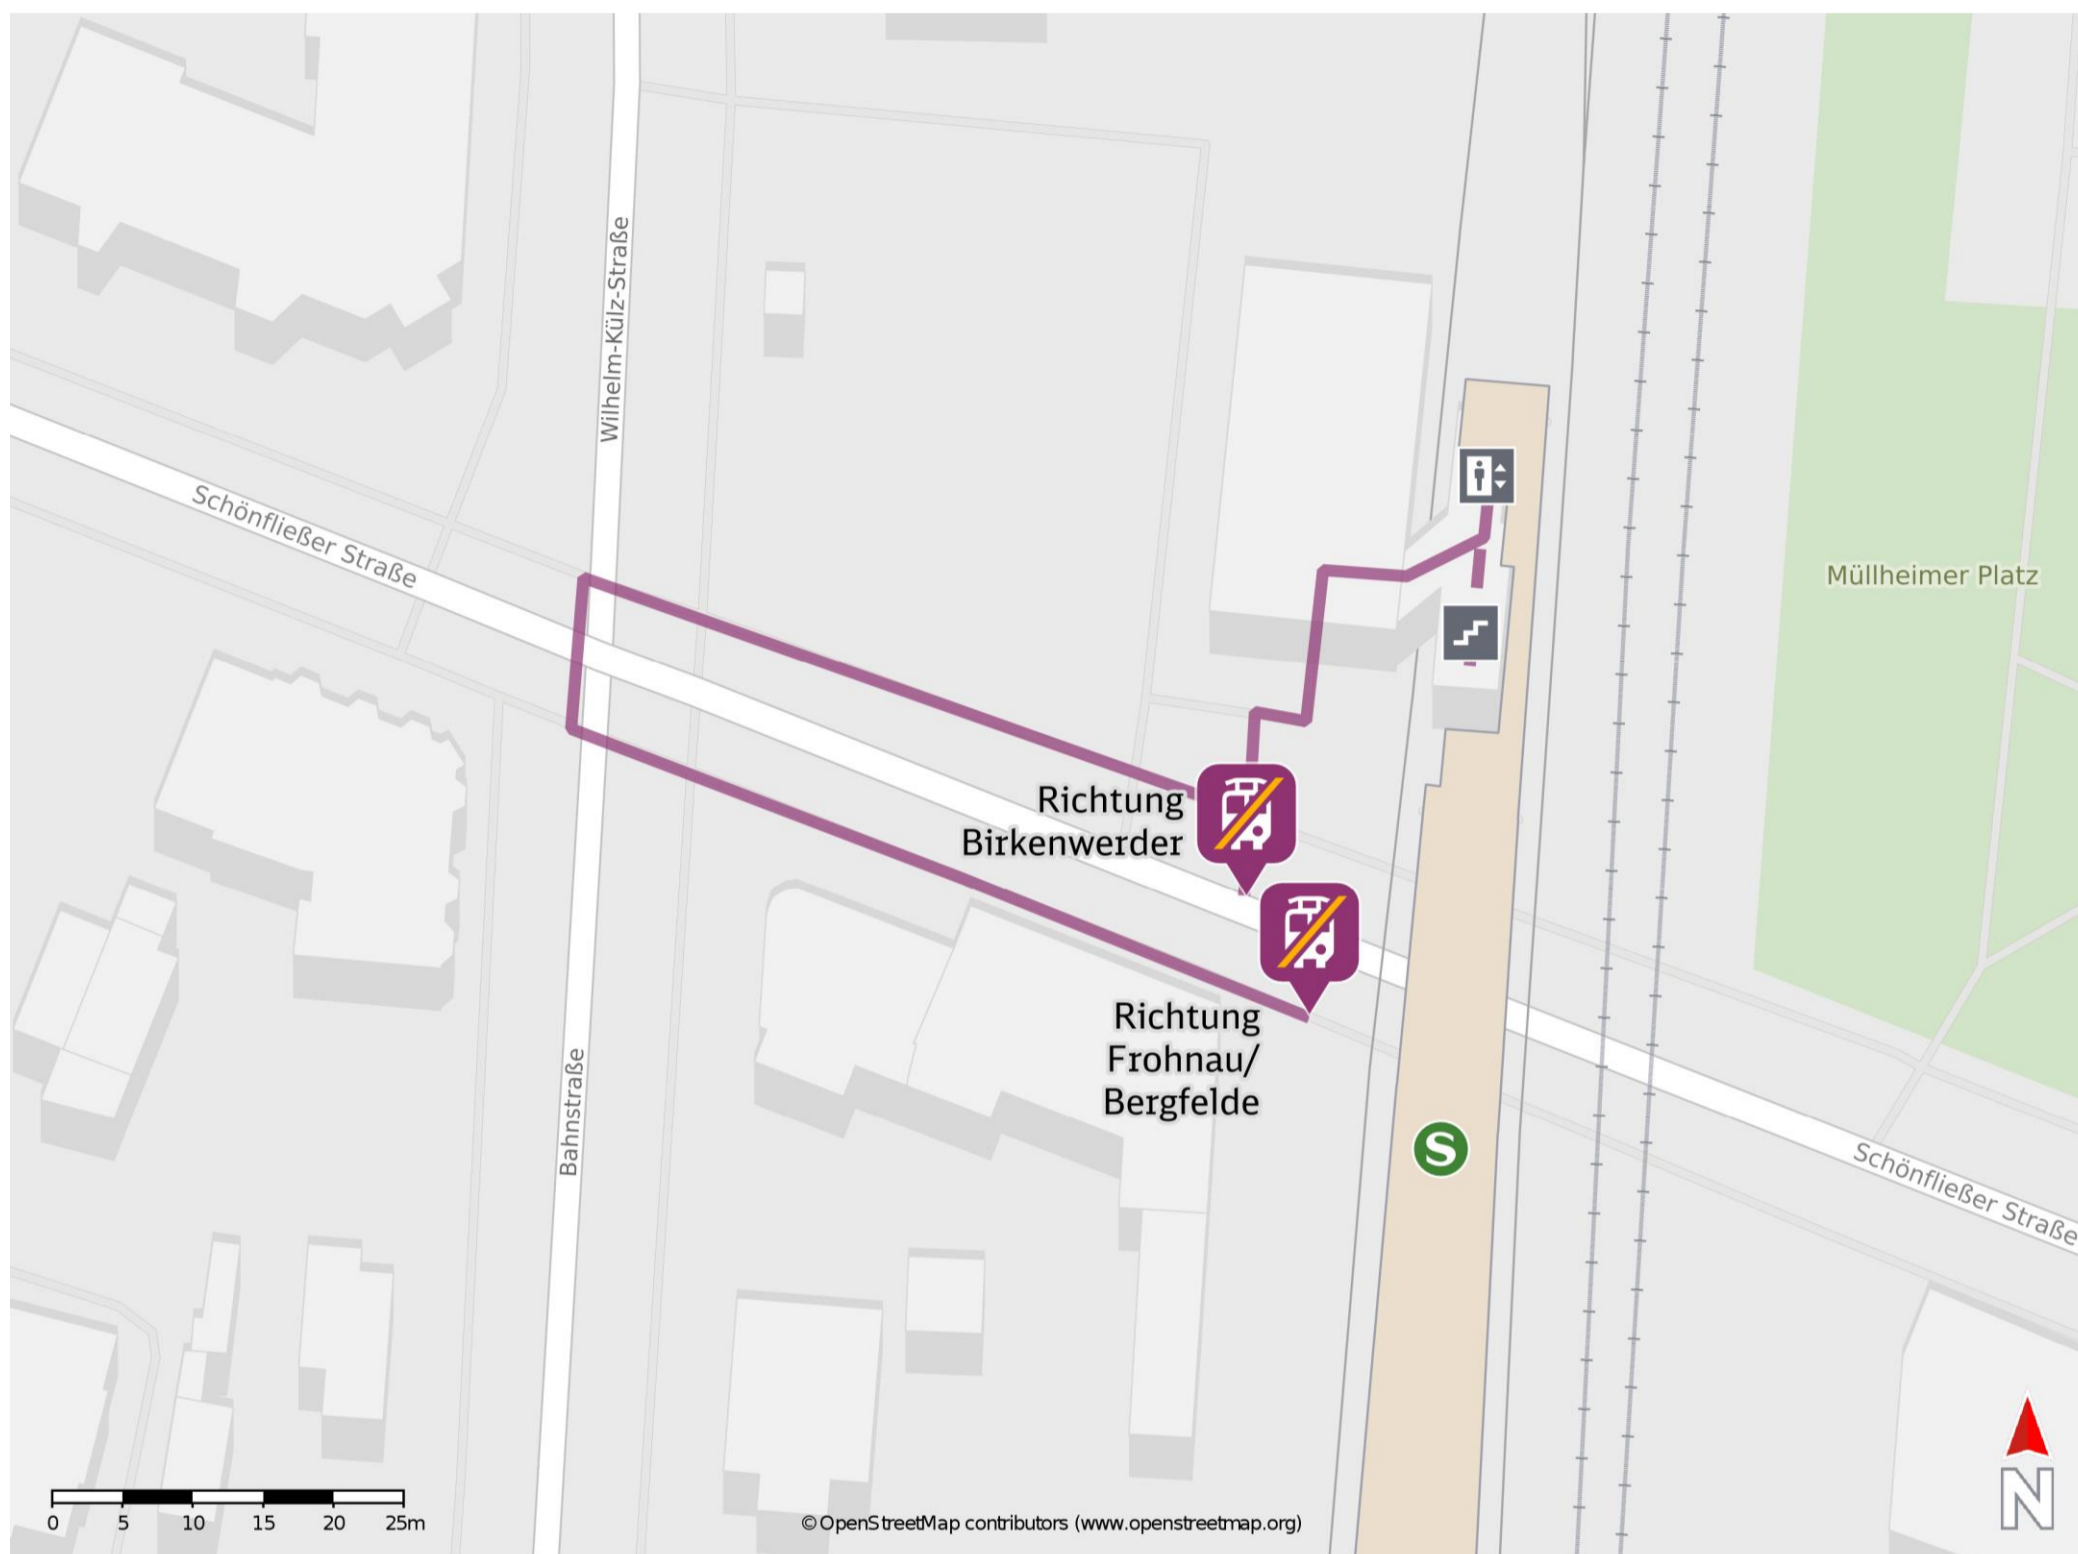

Hohen Neuendorf (b Berlin)

Wegbeschreibung Schienenersatzverkehr *

Verlassen Sie den Bahnsteig und begeben Sie sich an die Schönfließer Straße. Die jeweilige Ersatzhaltestelle befindet sich in unmittelbarer Nähe zum Bahnhof, ggf. überqueren Sie die Straße.

Ersatzhaltestelle Richtung Birkenwerder

Bitte beachten Sie gegebenenfalls auch die zusätzlichen Informationen zu Baumaßnahmen am Bahnsteig.

Ersatzhaltestelle Richtung Frohnau/ Bergfelde

* Fahrradmitnahme im Schienenersatzverkehr nur begrenzt möglich. Im QR Code sind die Koordinaten der Ersatzhaltestelle hinterlegt.

— barrierefrei
— nicht barrierefrei