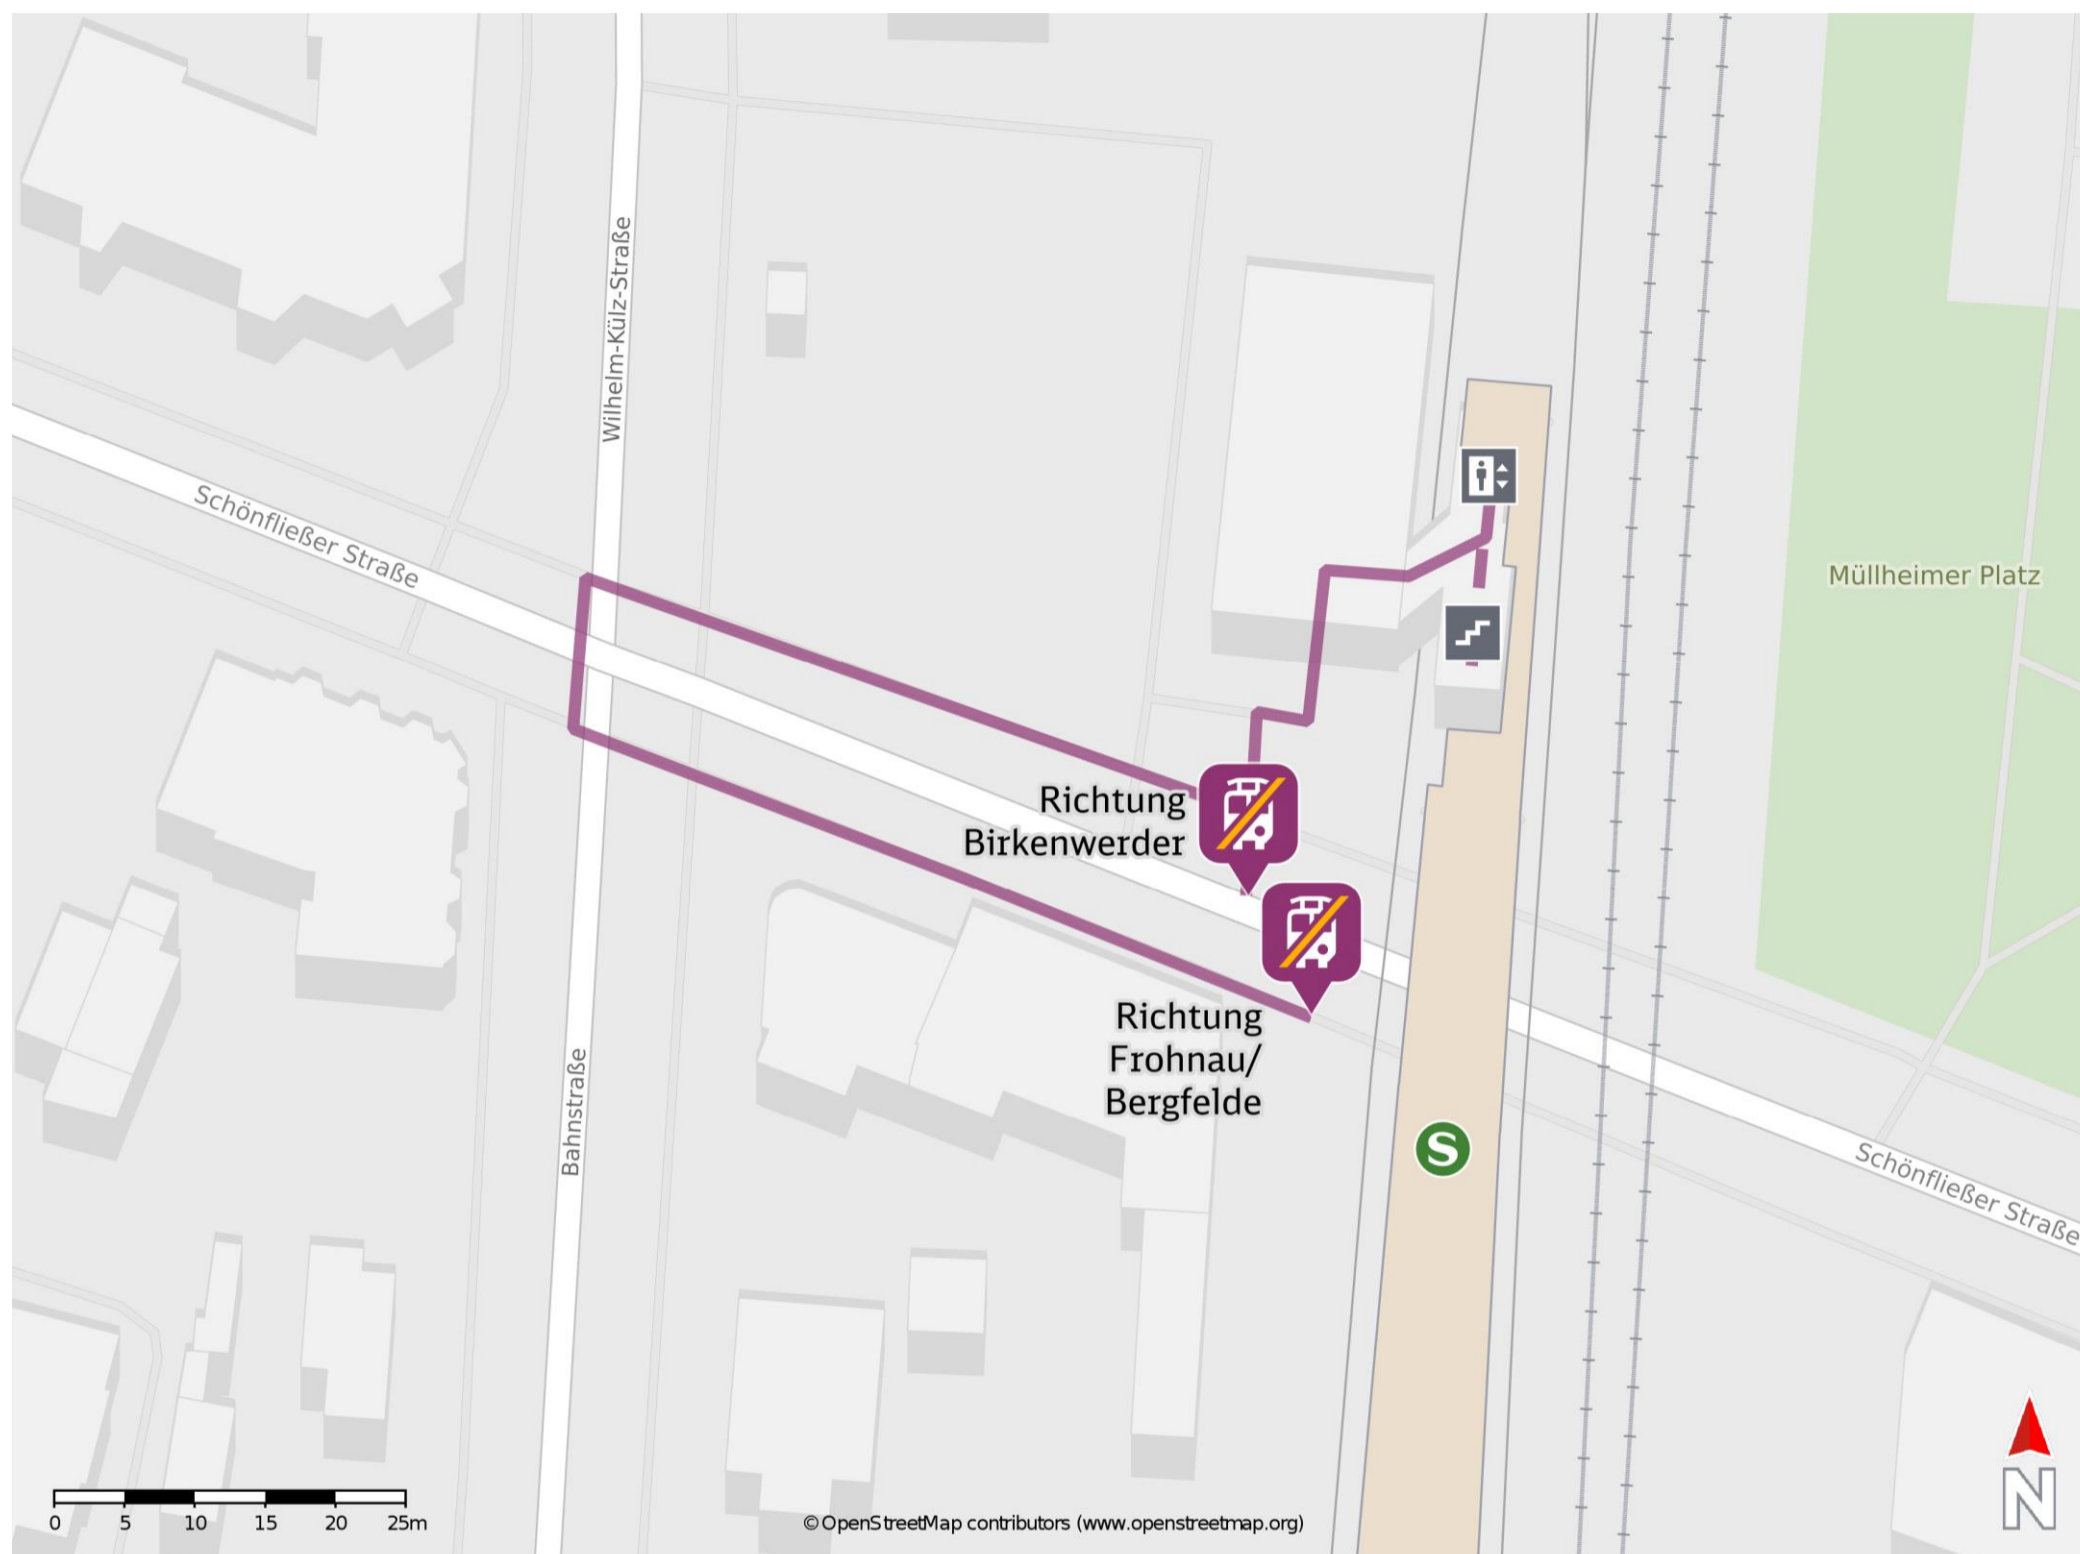

Hohen Neuendorf (b Berlin)

Wegbeschreibung Schienenersatzverkehr *

Verlassen Sie den Bahnsteig und begeben Sie sich an die Schönfließer Straße. Die jeweilige Ersatzhaltestelle befindet sich in unmittelbarer Nähe zum Bahnhof, ggf. überqueren Sie die Straße.

Ersatzhaltestelle Richtung
Birkenwerder

Bitte beachten Sie gegebenenfalls auch die zusätzlichen Informationen zu Baumaßnahmen am Bahnsteig.

Ersatzhaltestelle Richtung
Frohnau/ Bergfelde

* Fahrradmitnahme im Schienenersatzverkehr nur begrenzt möglich.
Im QR Code sind die Koordinaten der Ersatzhaltestelle hinterlegt.

— barrierefrei
— nicht barrierefrei