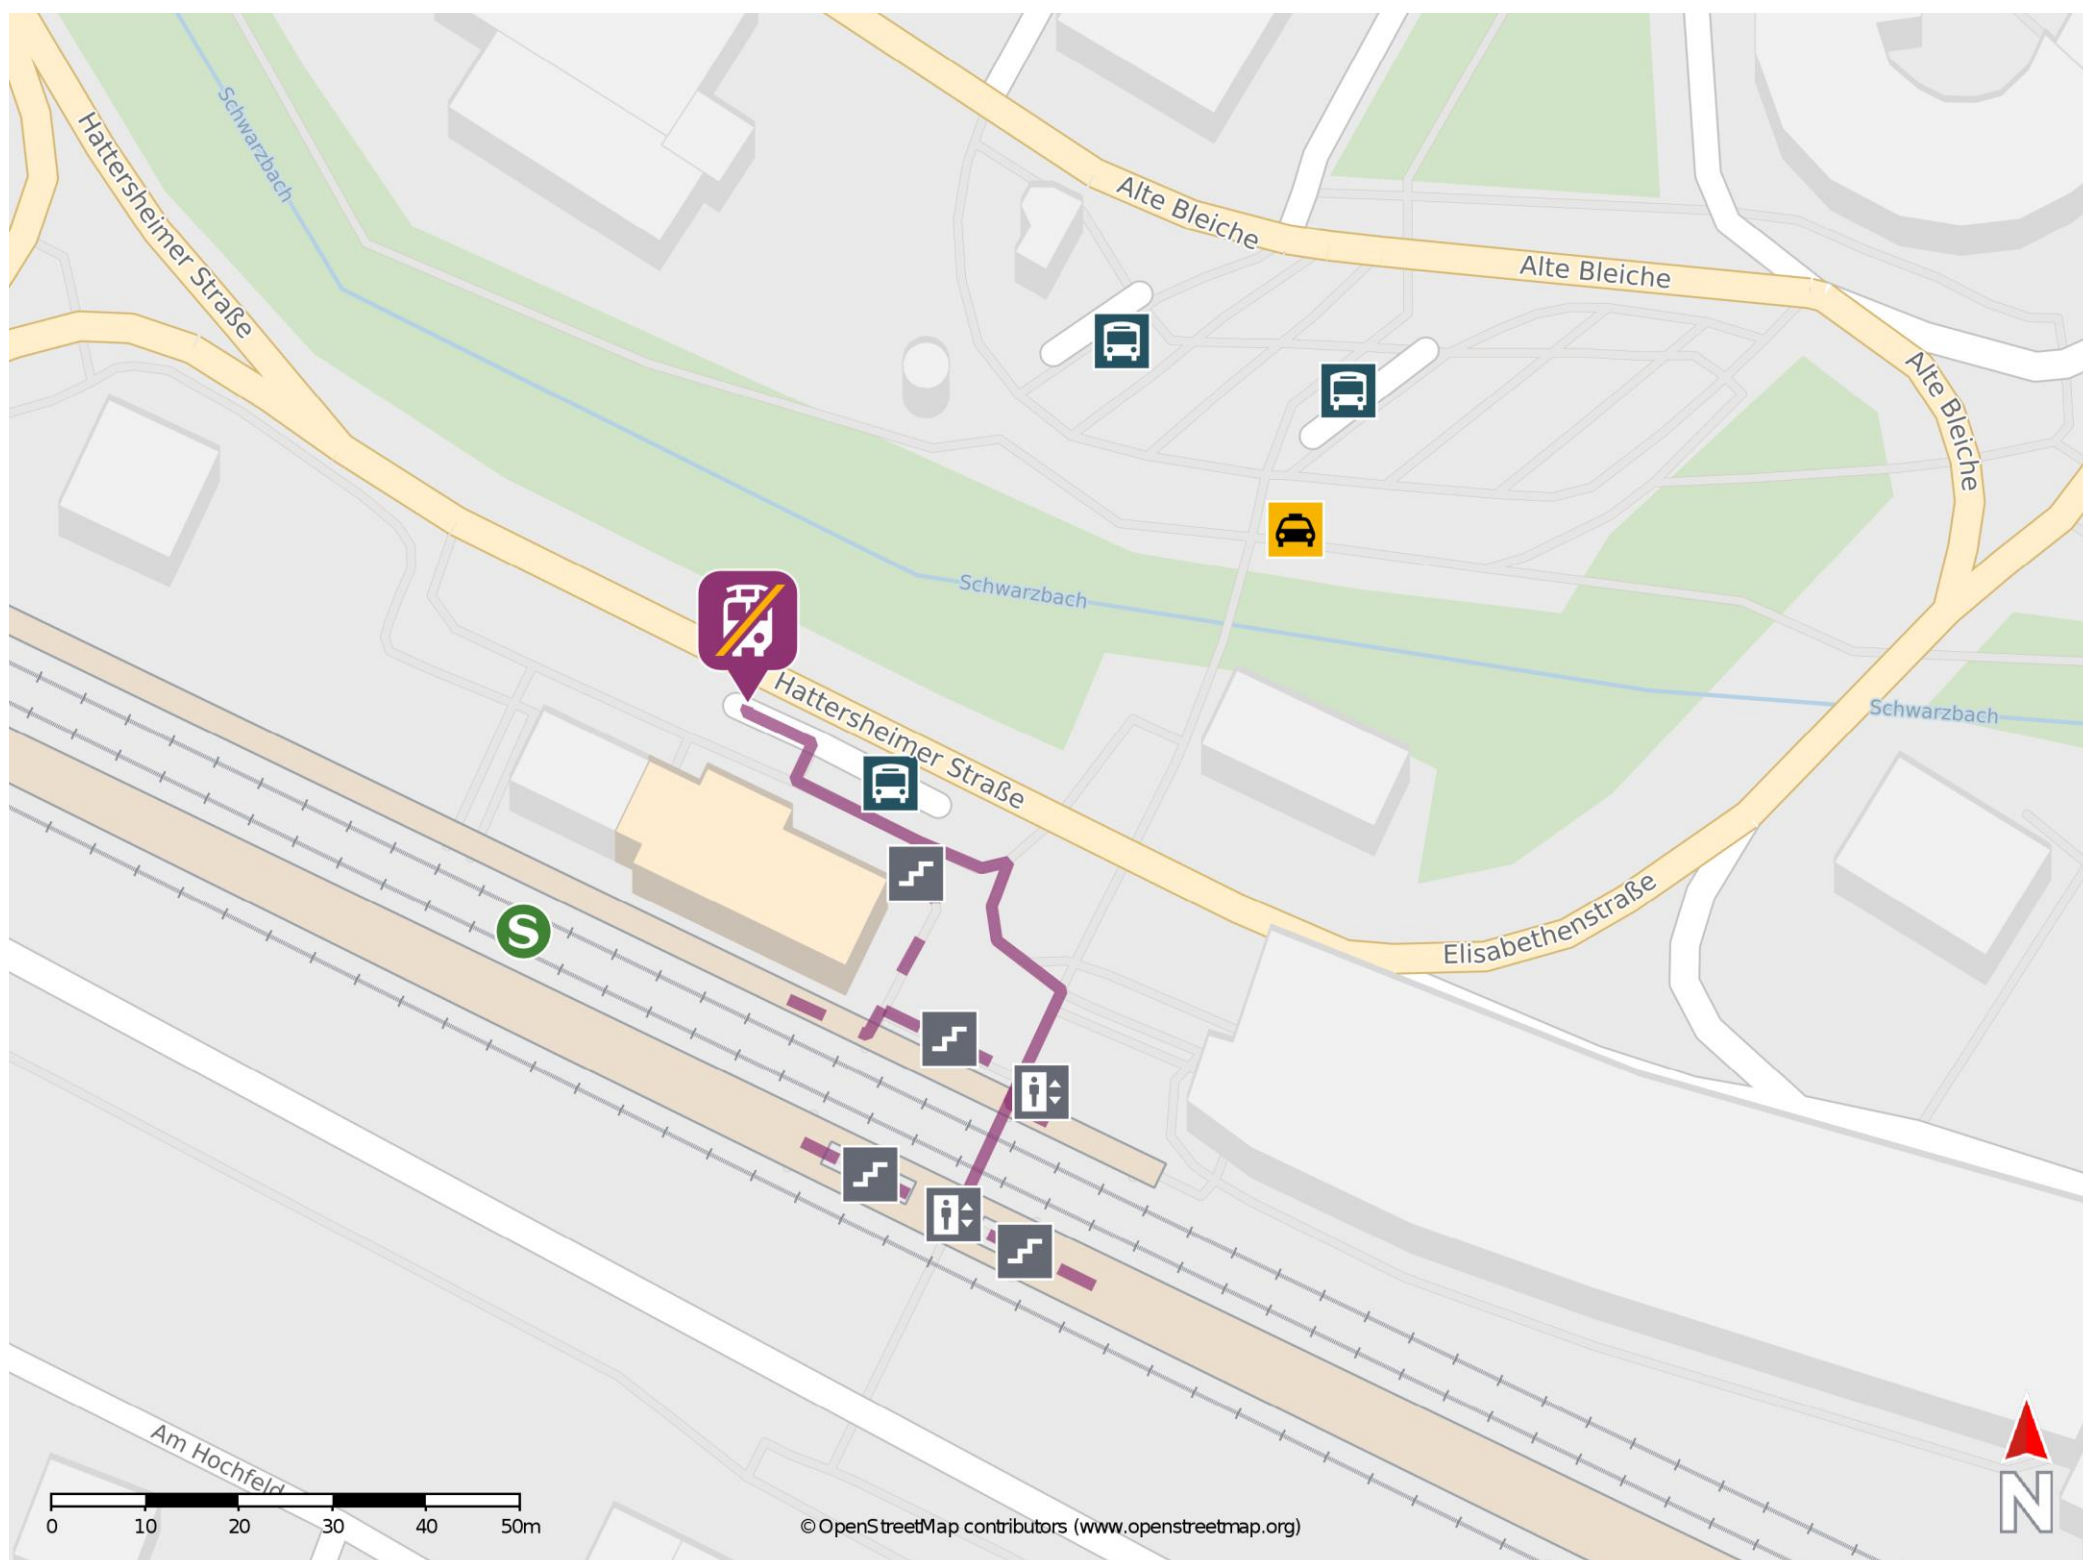

Umgebungsplan

Hofheim (Taunus)

Wegbeschreibung Schienenersatzverkehr *

Verlassen Sie den Bahnsteig und begeben Sie sich, ggf. durch die Unterführung in Richtung Bahnhofsgebäude. Biegen Sie nach links ab und folgen Sie dem Gehweg bis zum Busbahnhof. Die Ersatzhaltestelle befindet sich in unmittelbarer Nähe zum Bahnhof an der Bushaltestelle Hofheim Bahnhof.

*Fahrradmitnahme im Schienenersatzverkehr nur begrenzt, teilweise gar nicht möglich. Bitte informieren Sie sich bei dem von Ihnen genutzten Eisenbahnverkehrsunternehmen. Im QR Code sind die Koordinaten der Ersatzhaltestelle hinterlegt.

— barrierefrei
— nicht barrierefrei