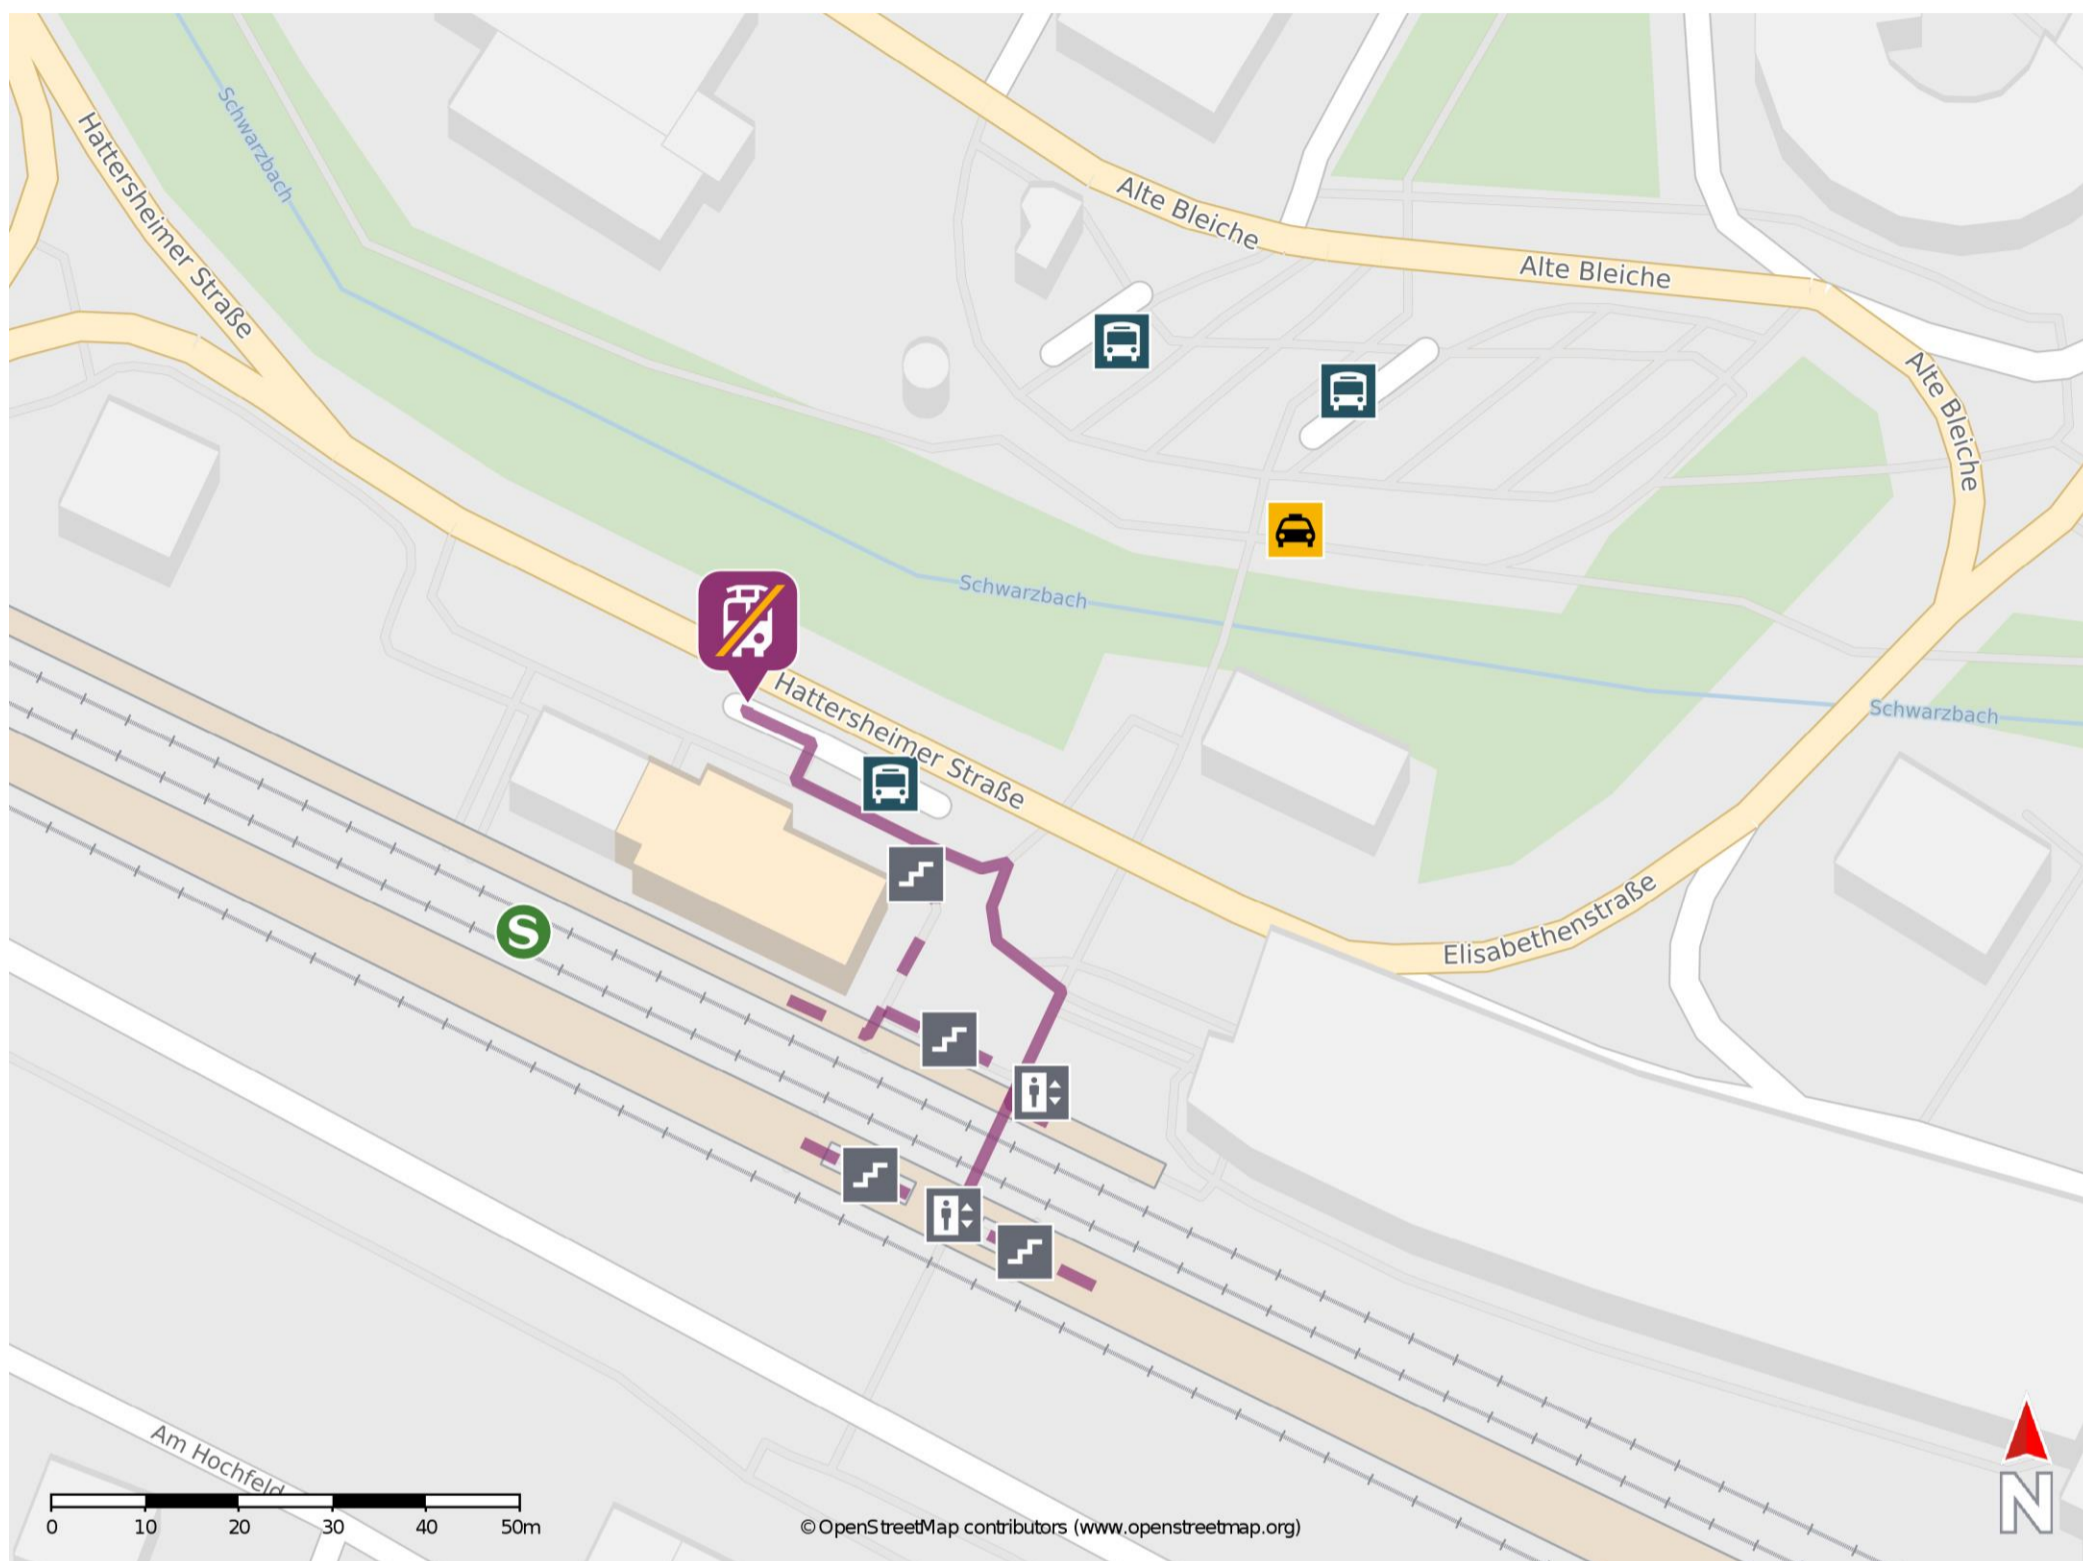

Umgebungsplan

Hofheim (Taunus)

Wegbeschreibung Schienenersatzverkehr *

Verlassen Sie den Bahnsteig und begeben Sie sich, ggf. durch die Unterführung in Richtung Bahnhofsgebäude. Biegen Sie nach links ab und folgen Sie dem Gehweg bis zum Busbahnhof. Die Ersatzhaltestelle befindet sich in unmittelbarer Nähe zum Bahnhof an der Bushaltestelle Hofheim Bahnhof.

*Fahrradmitnahme im Schienenersatzverkehr nur begrenzt, teilweise gar nicht möglich. Bitte informieren Sie sich bei dem von Ihnen genutzten Eisenbahnverkehrsunternehmen. Im QR Code sind die Koordinaten der Ersatzhaltestelle hinterlegt.

— barrierefrei
 - nicht barrierefrei