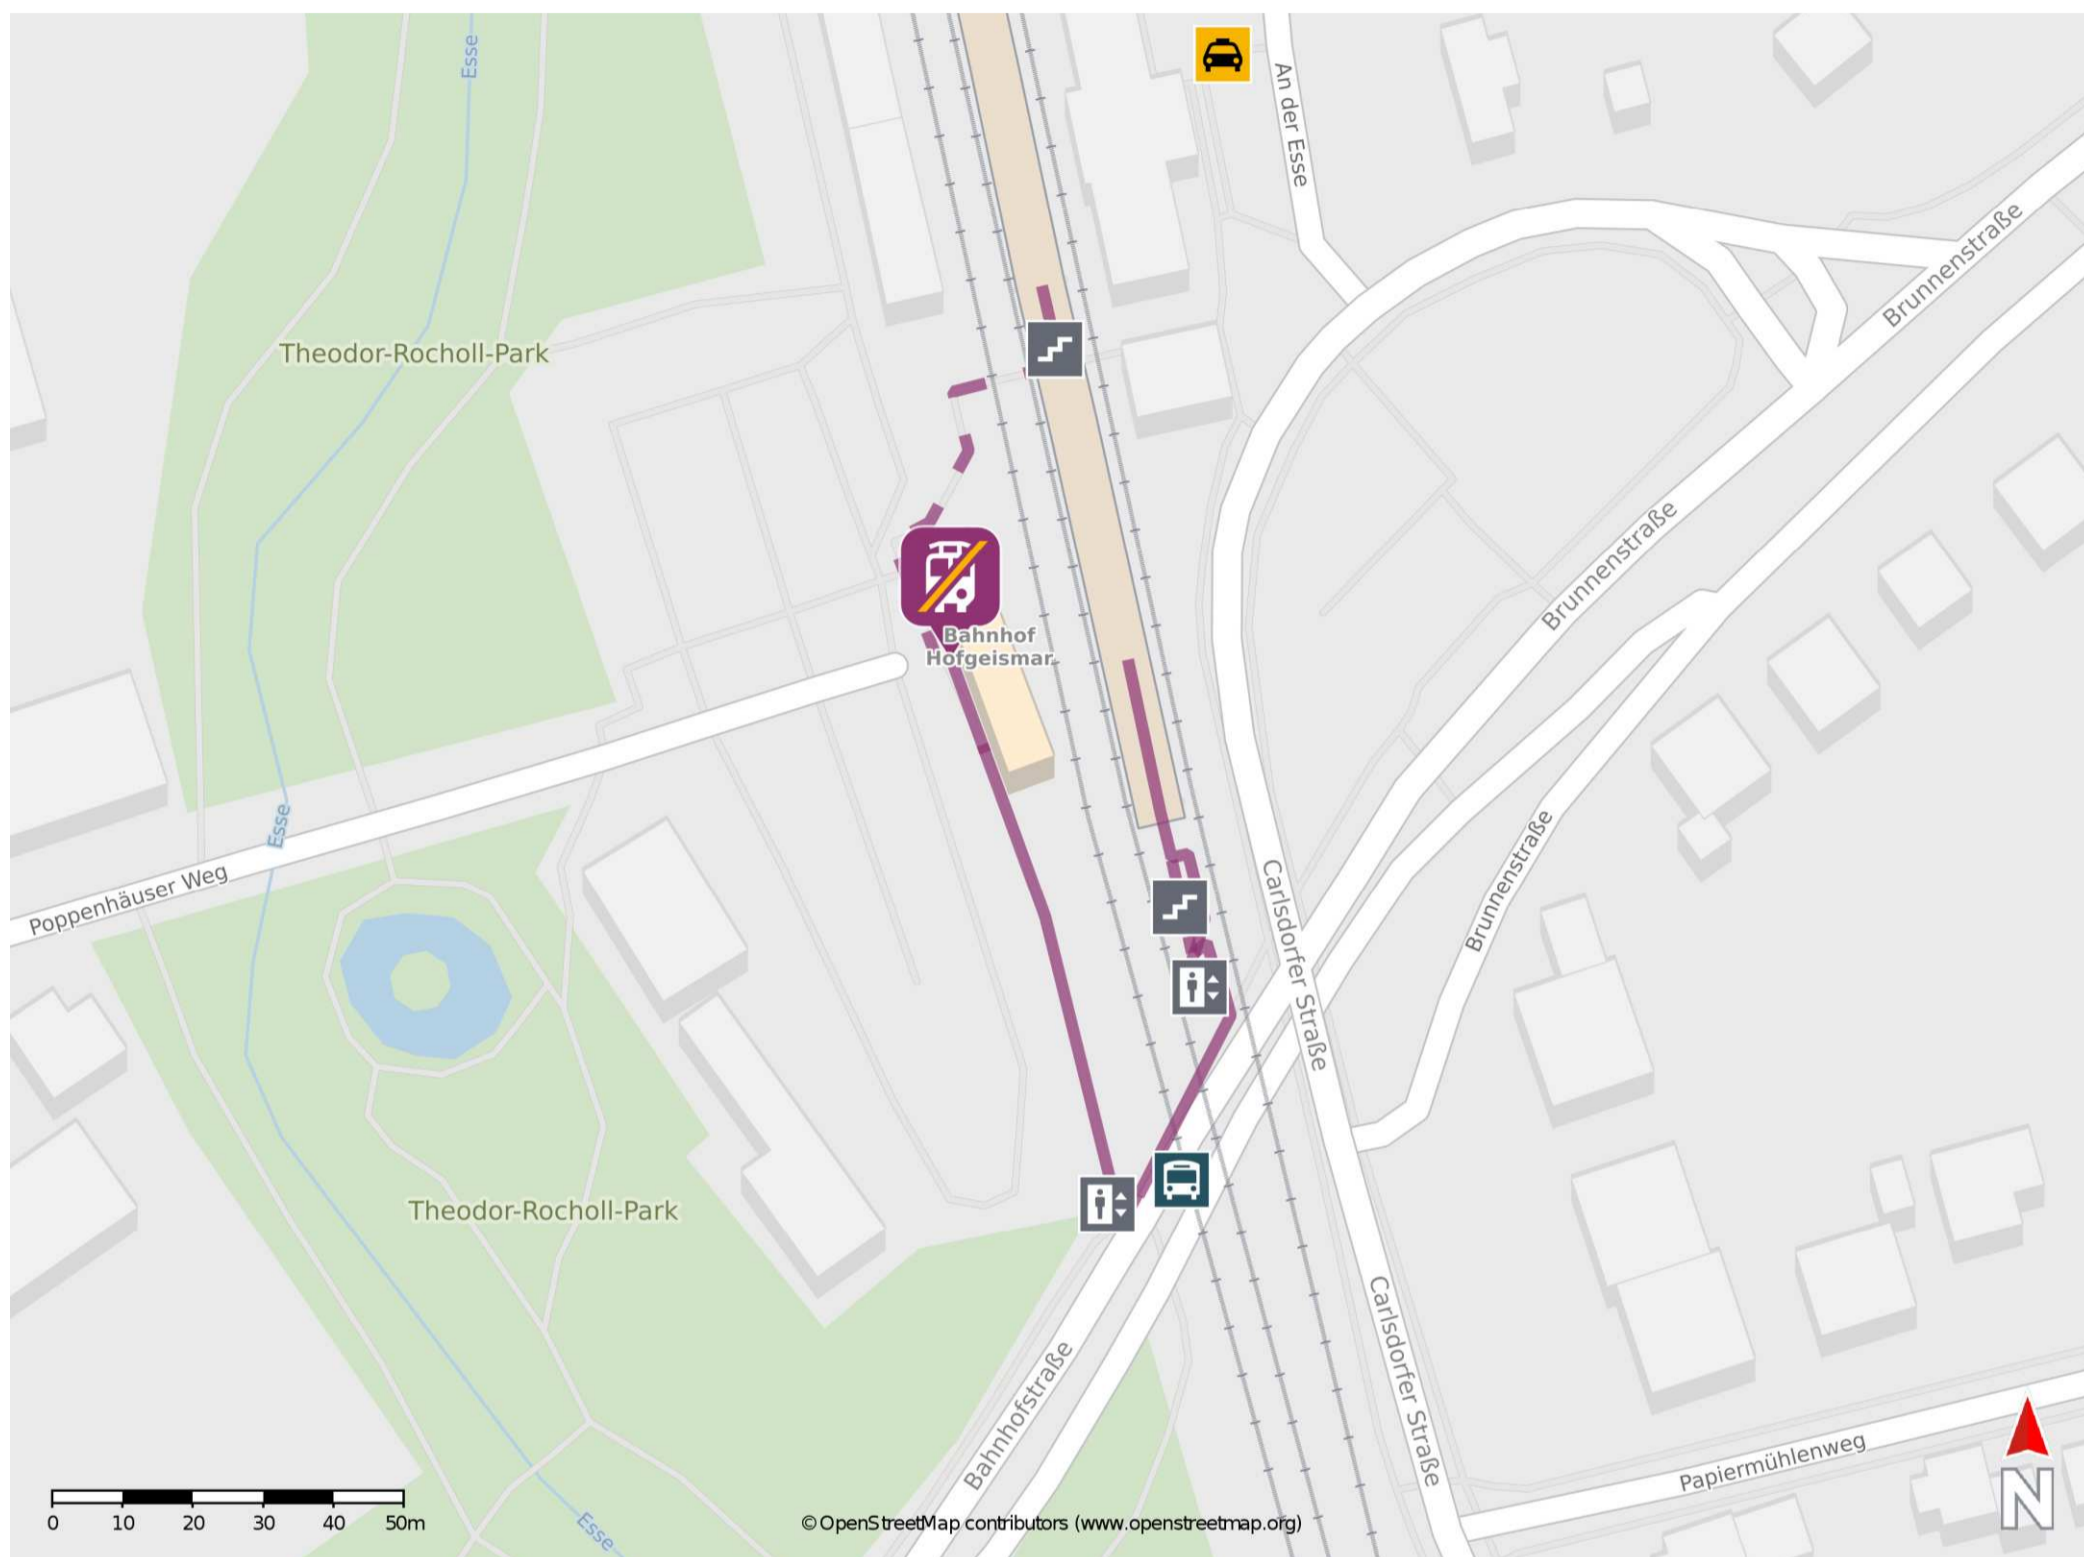

## Hofgeismar

### Wegbeschreibung Schienenersatzverkehr \*

Verlassen Sie den Bahnsteig über den Aufzug oder die Treppe und begeben Sie sich vor das NVV-Kundenzentrum. Die Ersatzhaltestelle befindet sich in unmittelbarer Nähe.

\* Fahrradmitnahme im Schienenersatzverkehr nur begrenzt möglich.  
Im QR Code sind die Koordinaten der Ersatzhaltestelle hinterlegt.

— barrierefrei  
- - nicht barrierefrei