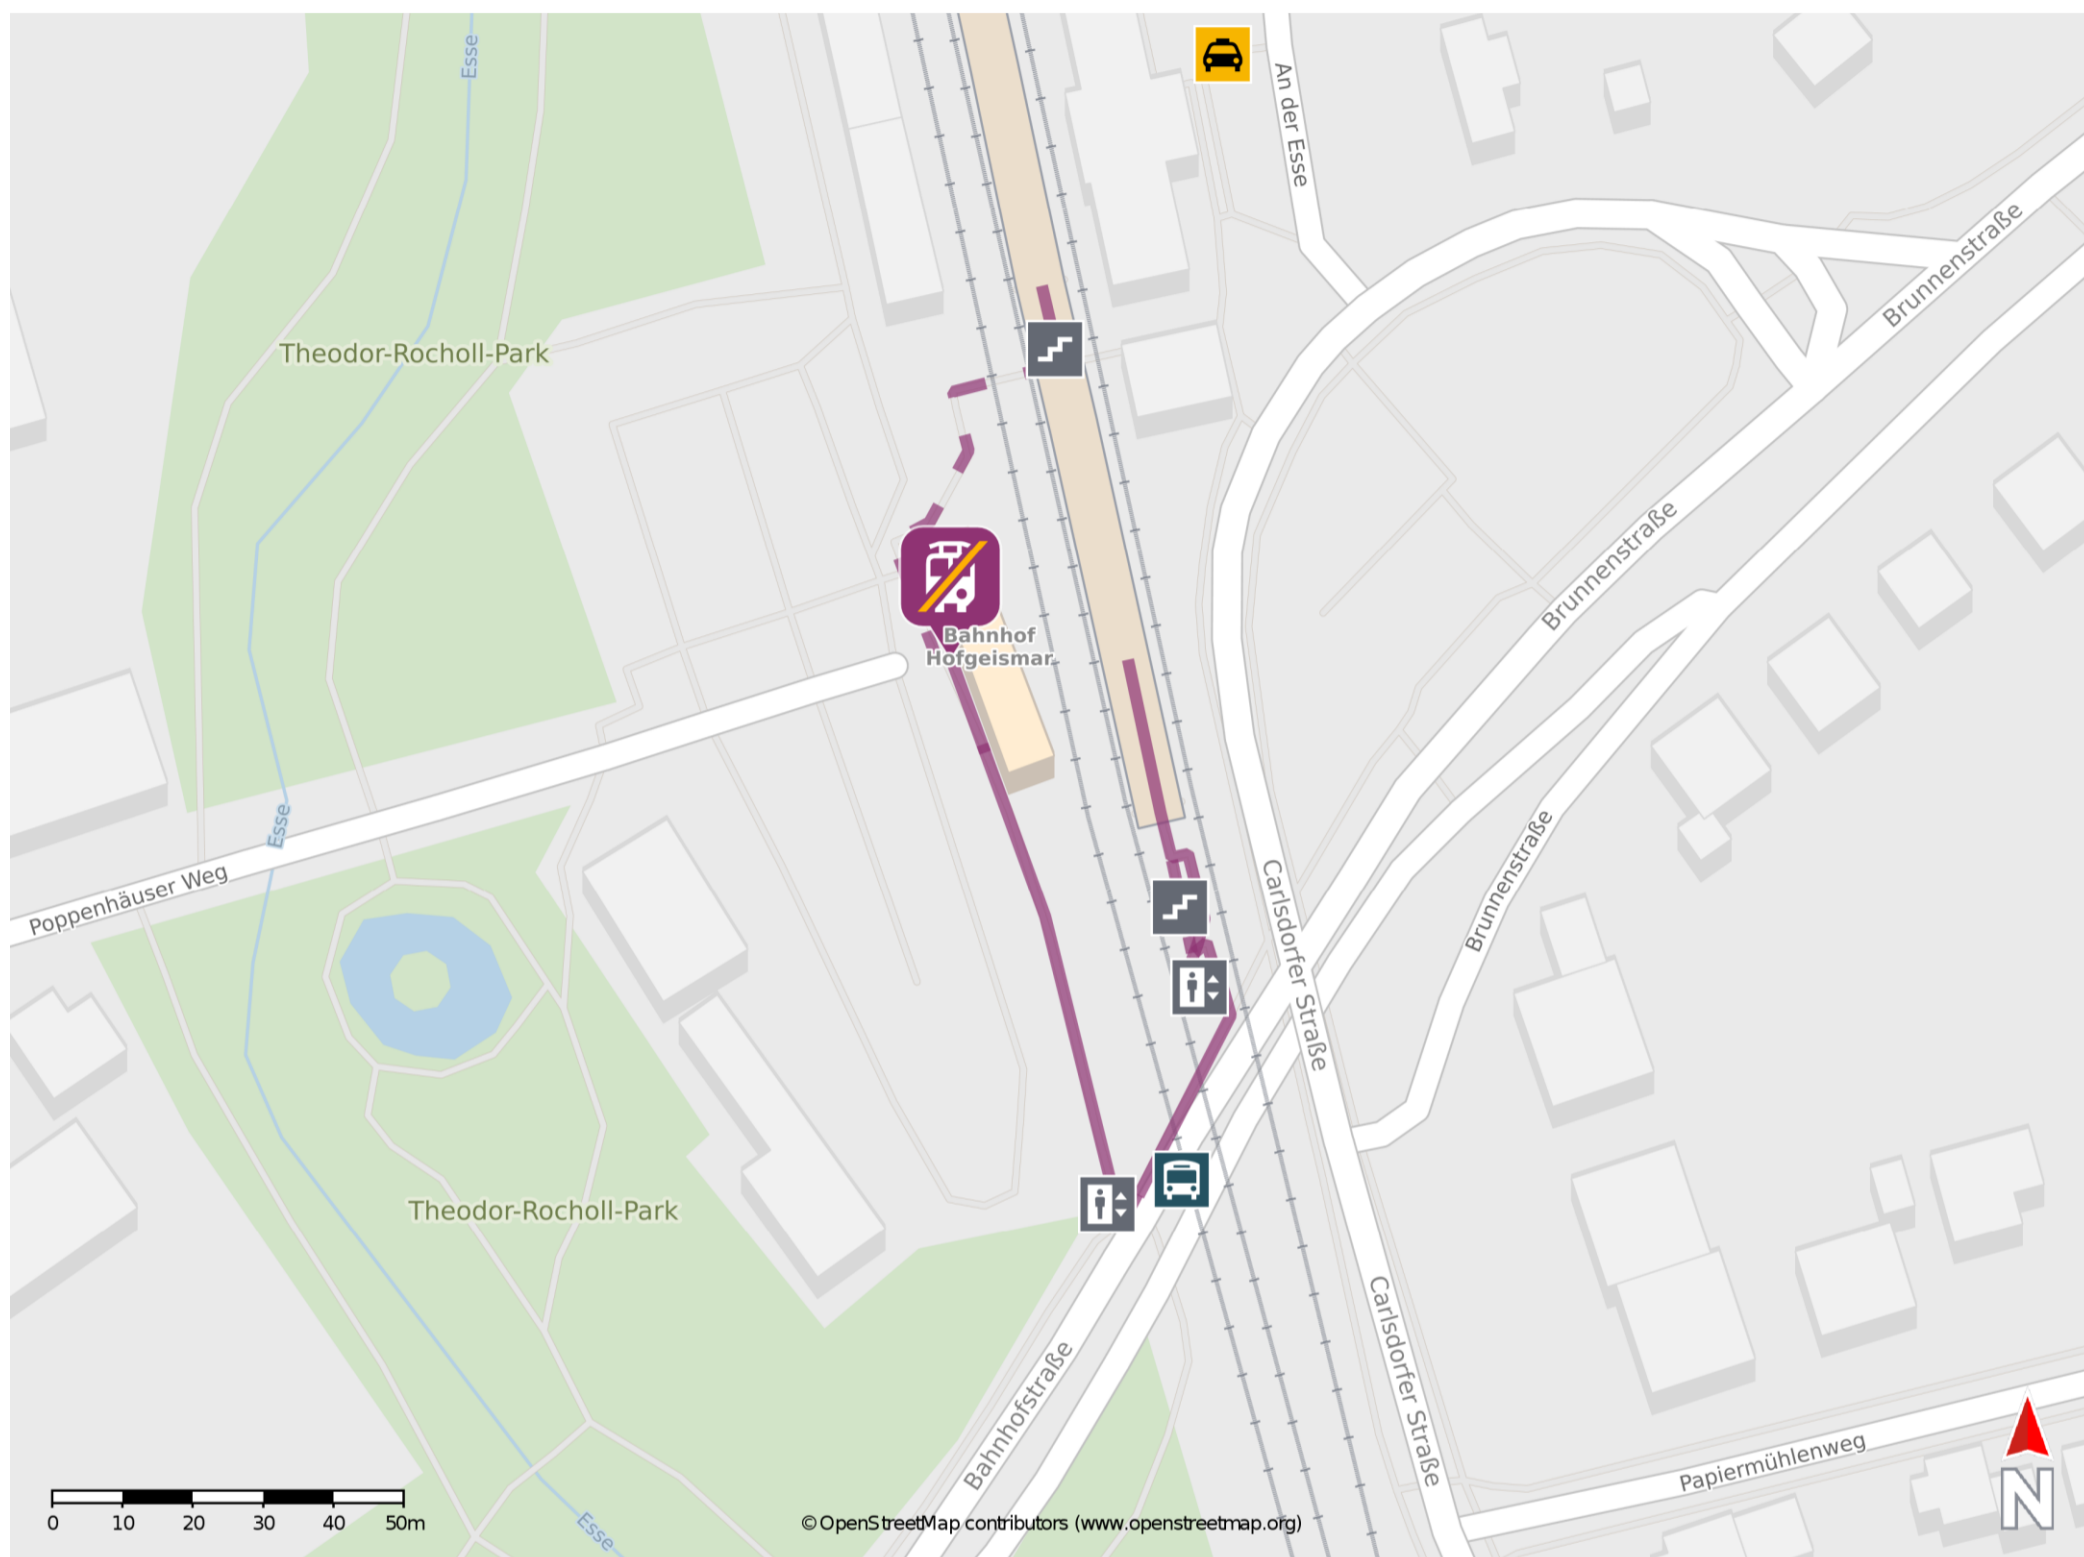

## Hofgeismar

### Wegbeschreibung Schienenersatzverkehr \*

Verlassen Sie den Bahnsteig über den Aufzug oder die Treppe und begeben Sie sich vor das NVV-Kundenzentrum. Die Ersatzhaltestelle befindet sich in unmittelbarer Nähe.

\* Fahrradmitnahme im Schienenersatzverkehr nur begrenzt möglich.  
Im QR Code sind die Koordinaten der Ersatzhaltestelle hinterlegt.

— barrierefrei  
- nicht barrierefrei