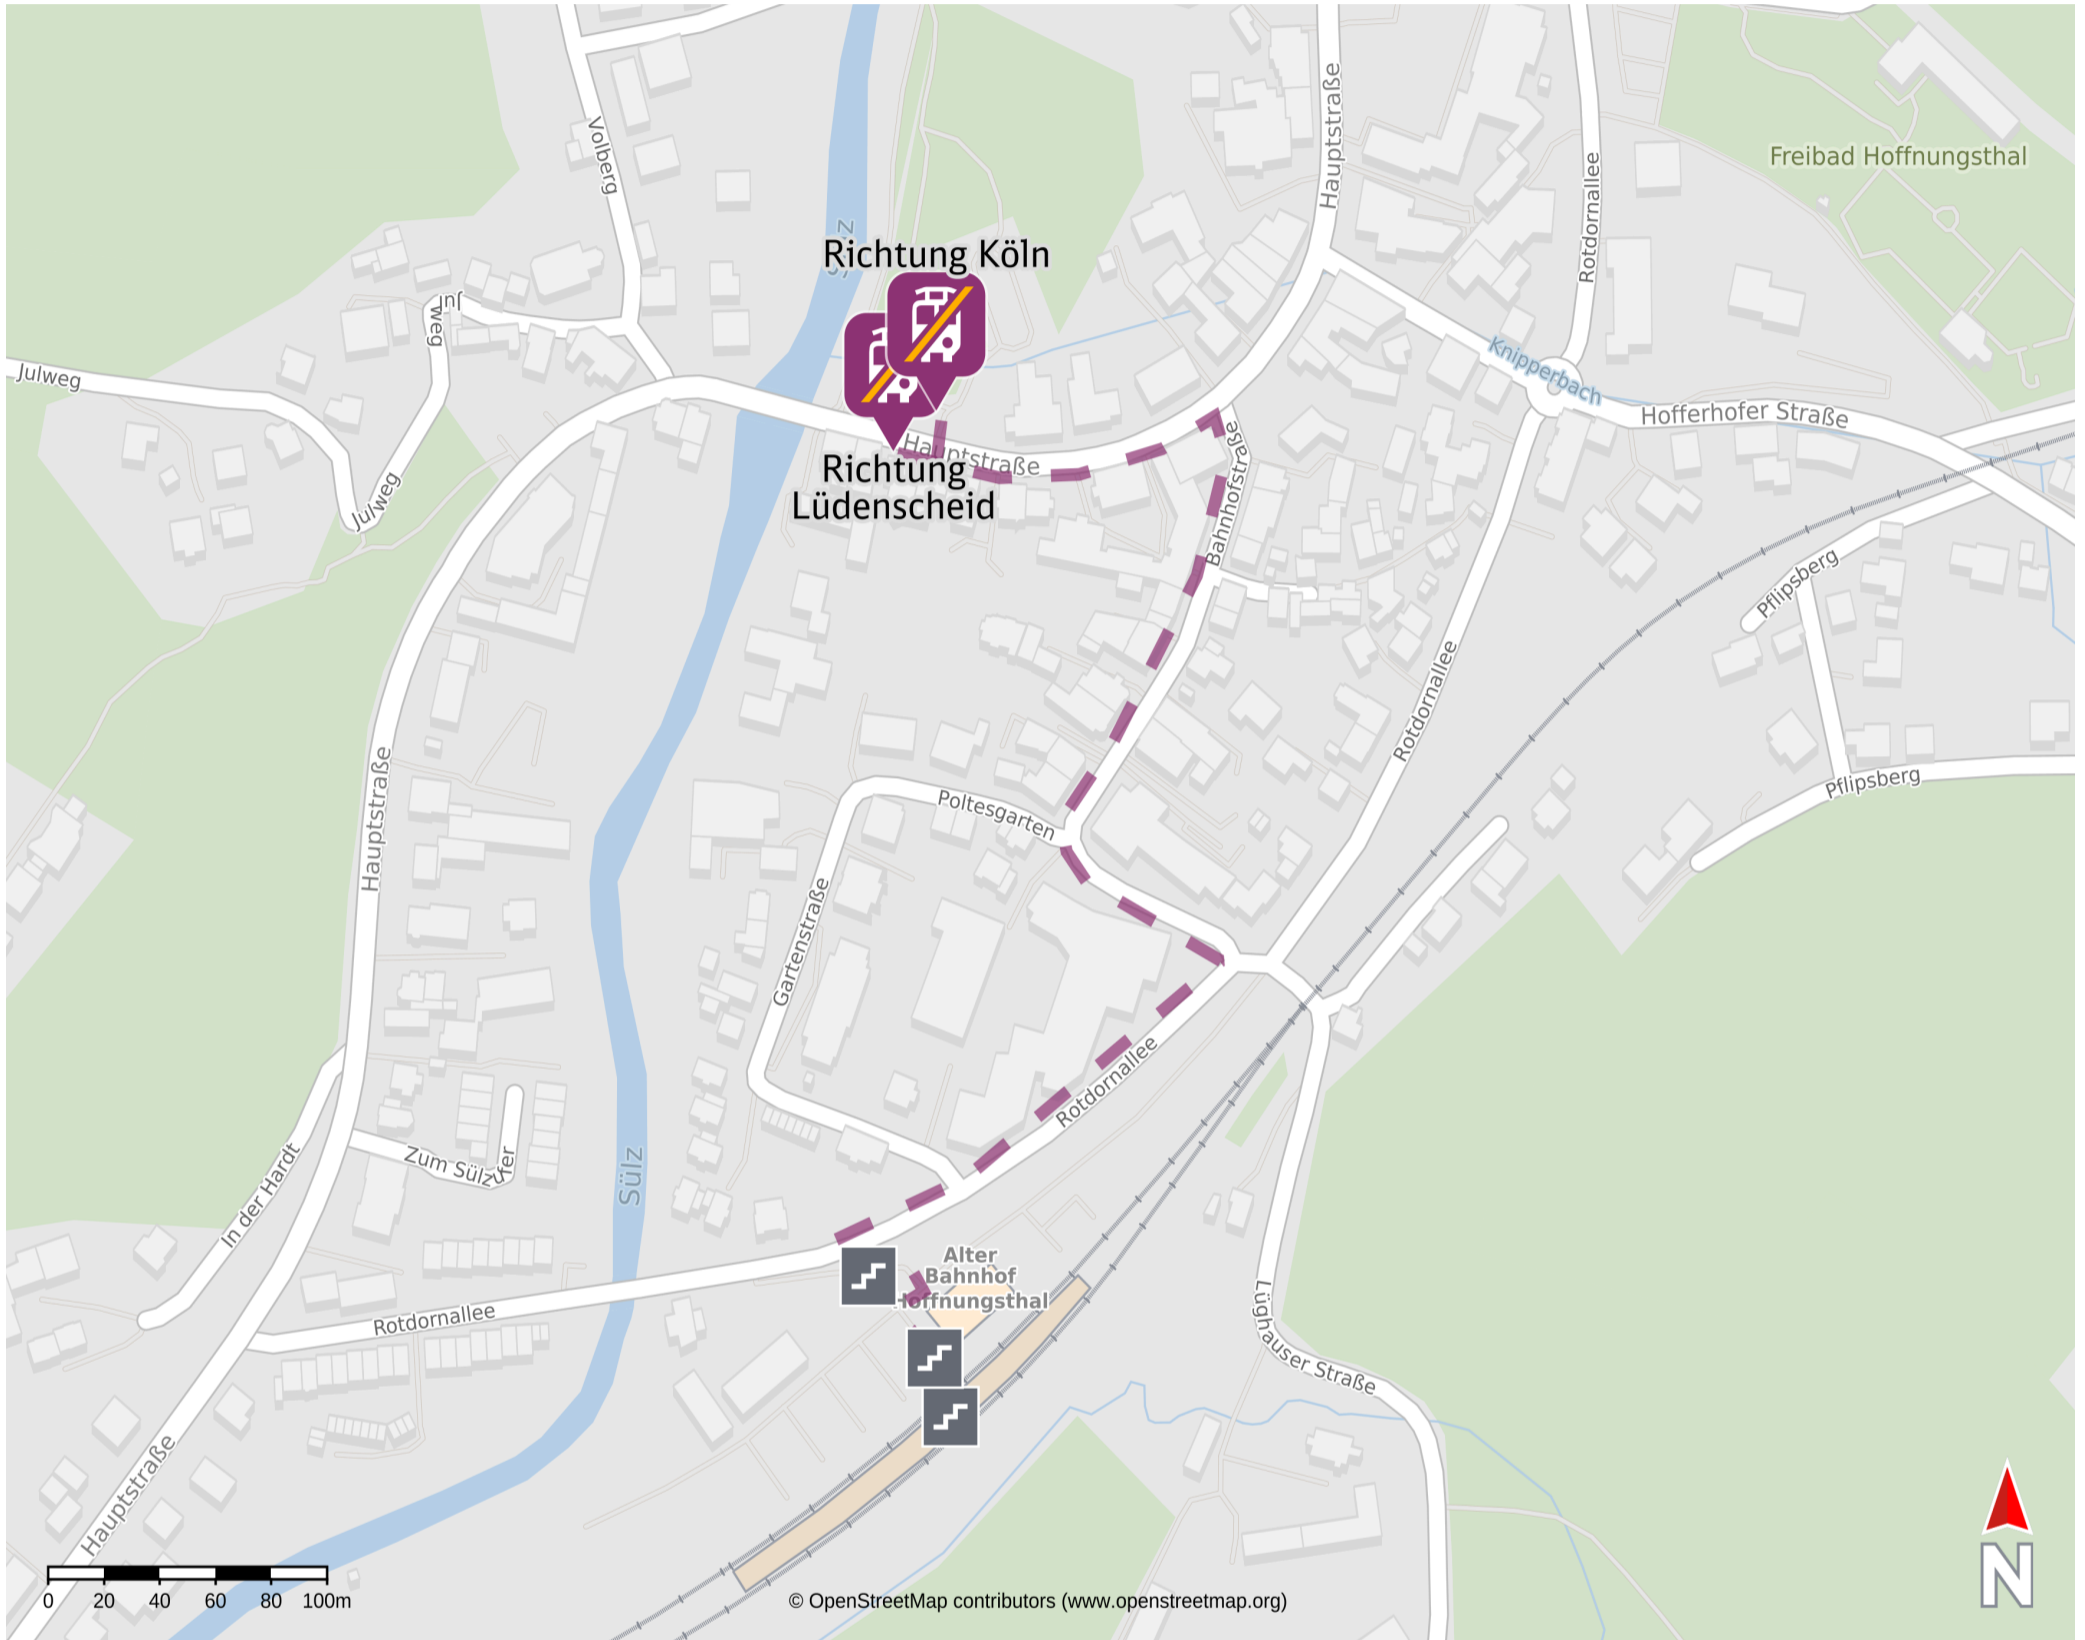

# Umgebungsplan

## Hoffnungsthal

27.06.2025, 09:50

### Wegbeschreibung Schienenersatzverkehr\*

Verlassen Sie den Bahnsteig und begeben Sie sich an die Rotdornallee. Orientieren Sie sich nach rechts und begeben Sie sich an die Bahnhofstraße. Halten Sie sich links und folgen der Bahnhofstraße bis zur Hauptstraße. Biegen Sie nach links auf die Hauptstraße ab und folgen dem Straßenverlauf bis zur Ersatzhaltestellen. Die Ersatzhaltestellen befinden sich an der Haltestelle Rathausplatz.

Ersatzhaltestelle Richtung Köln

Ersatzhaltestelle Richtung Lüdenscheid

\*Fahrradmitnahme im Schienenersatzverkehr nur begrenzt, teilweise gar nicht möglich. Bitte informieren Sie sich bei dem von Ihnen genutzten Eisenbahnverkehrsunternehmen. Im QR Code sind die Koordinaten der Ersatzhaltestelle hinterlegt.