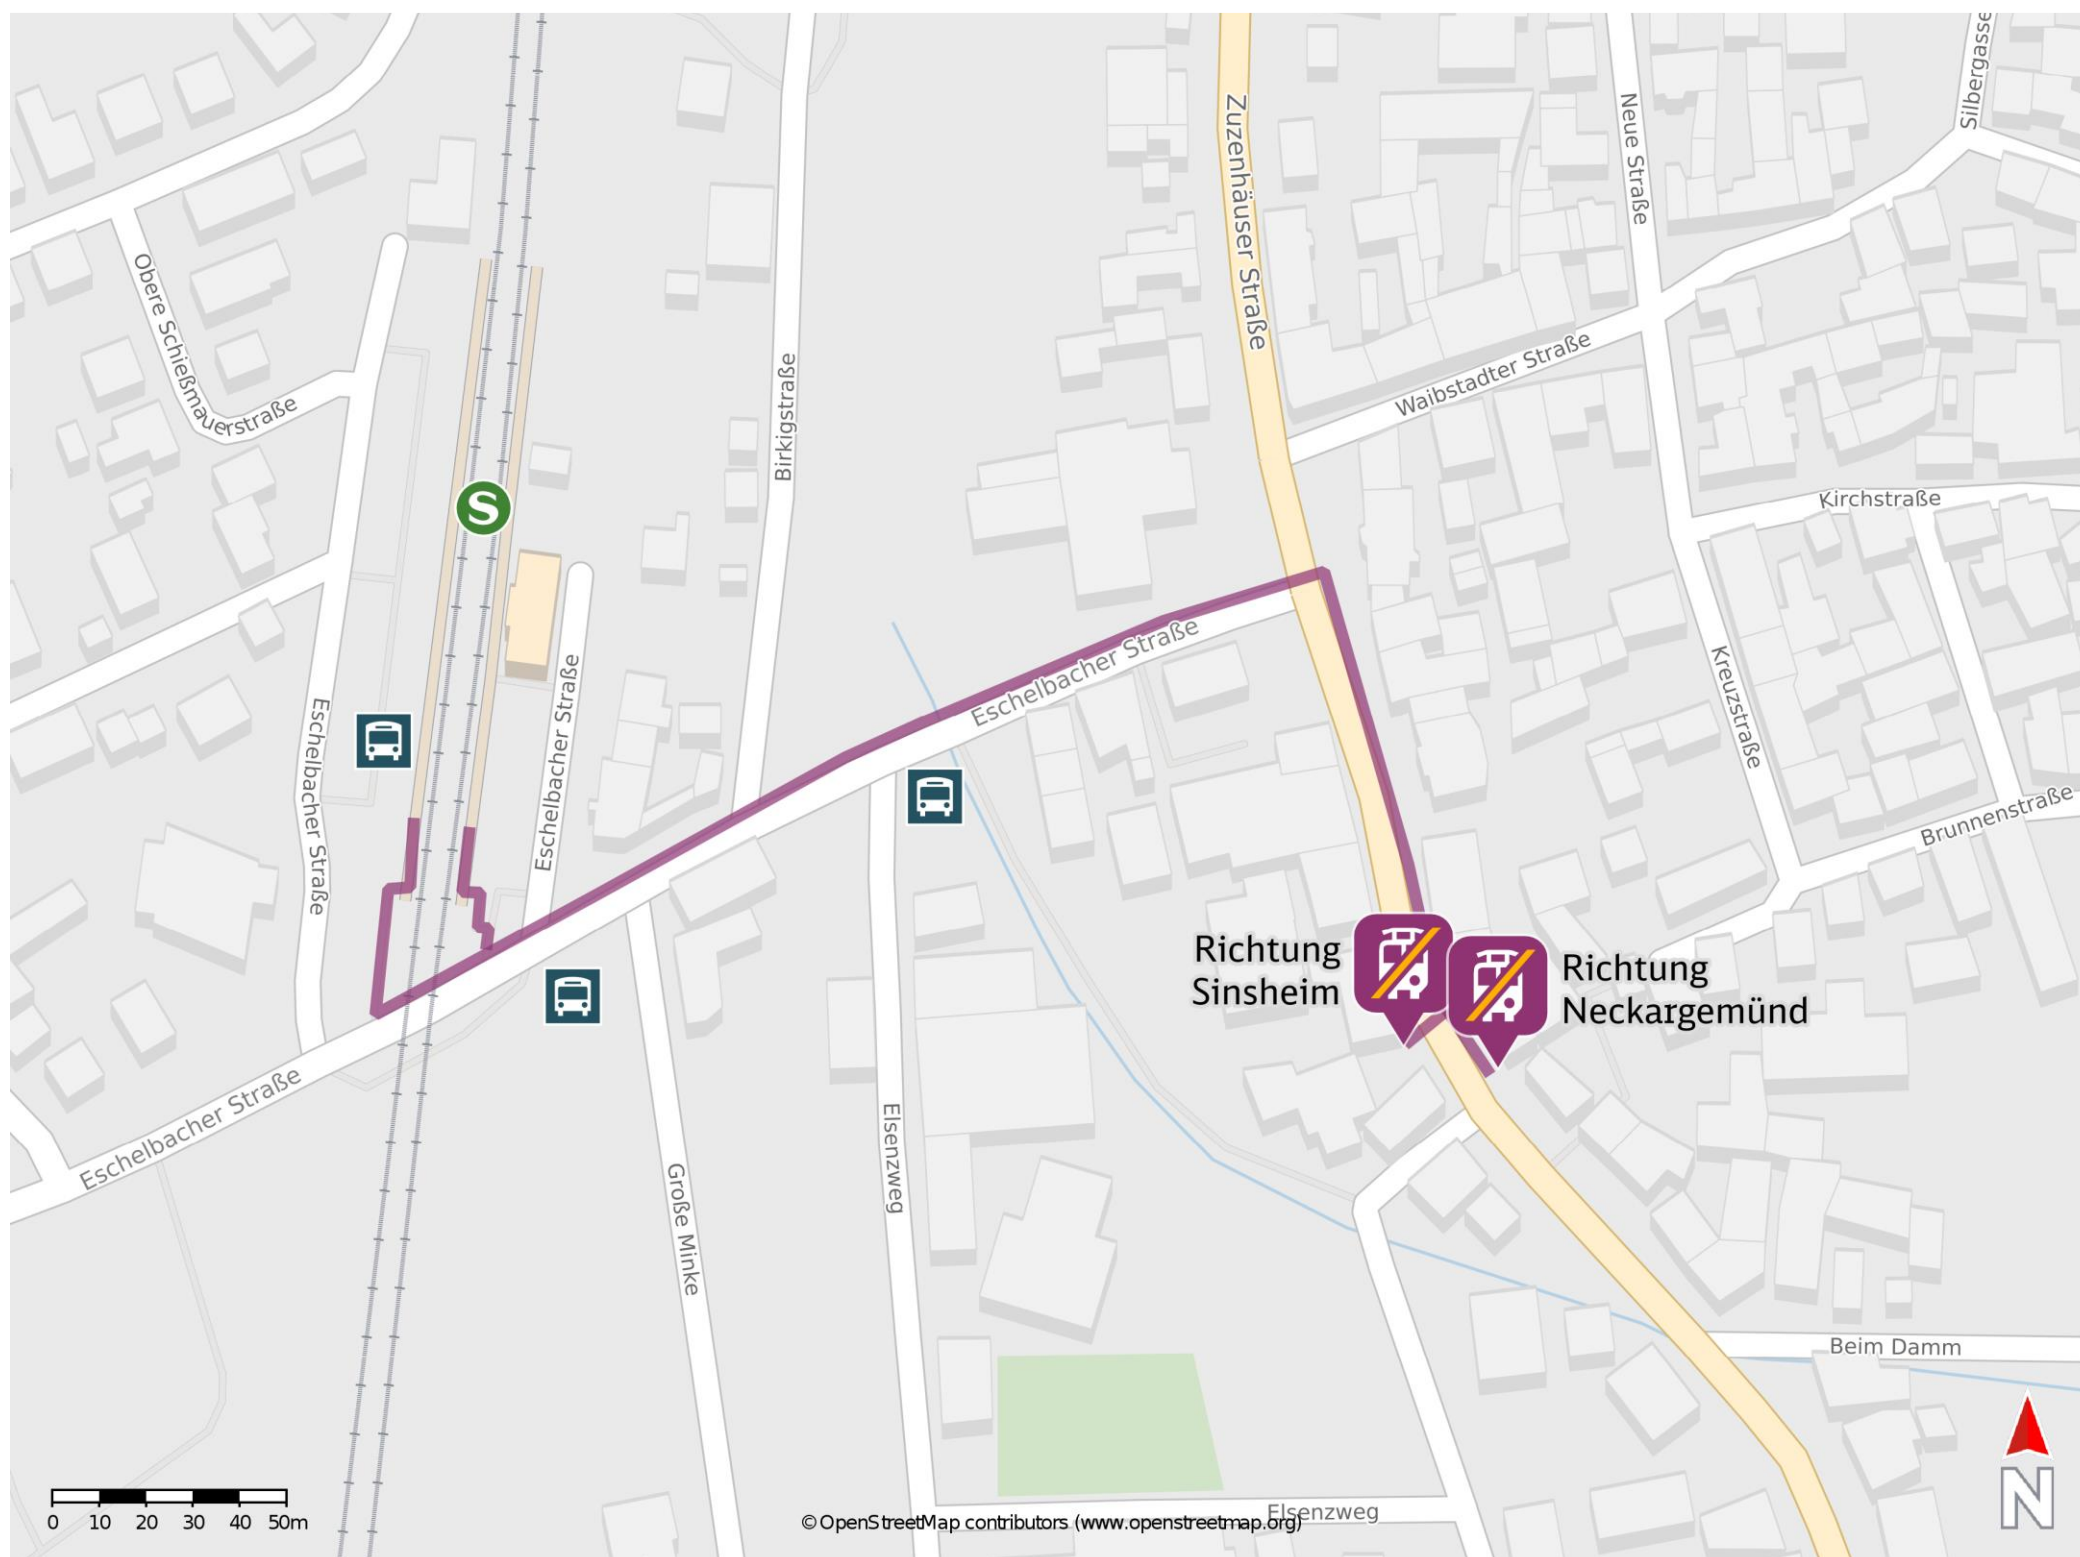

## Hoffenheim

### Wegbeschreibung Schienenersatzverkehr \*

Verlassen Sie den Bahnsteig und begeben Sie sich an die Eschelbacher Straße. Biegen Sie nach links ab und folgen Sie dem Straßenverlauf bis zur Sinsheimer Straße. Biegen Sie nach rechts ab und folgen Sie der Straße bis zu den Ersatzhaltestellen.

Ersatzhaltestelle Richtung Sinsheim

Ersatzhaltestelle Richtung Neckargemünd

\* Fahrradmitnahme im Schienenersatzverkehr nur begrenzt möglich.  
Im QR Code sind die Koordinaten der Ersatzhaltestelle hinterlegt.