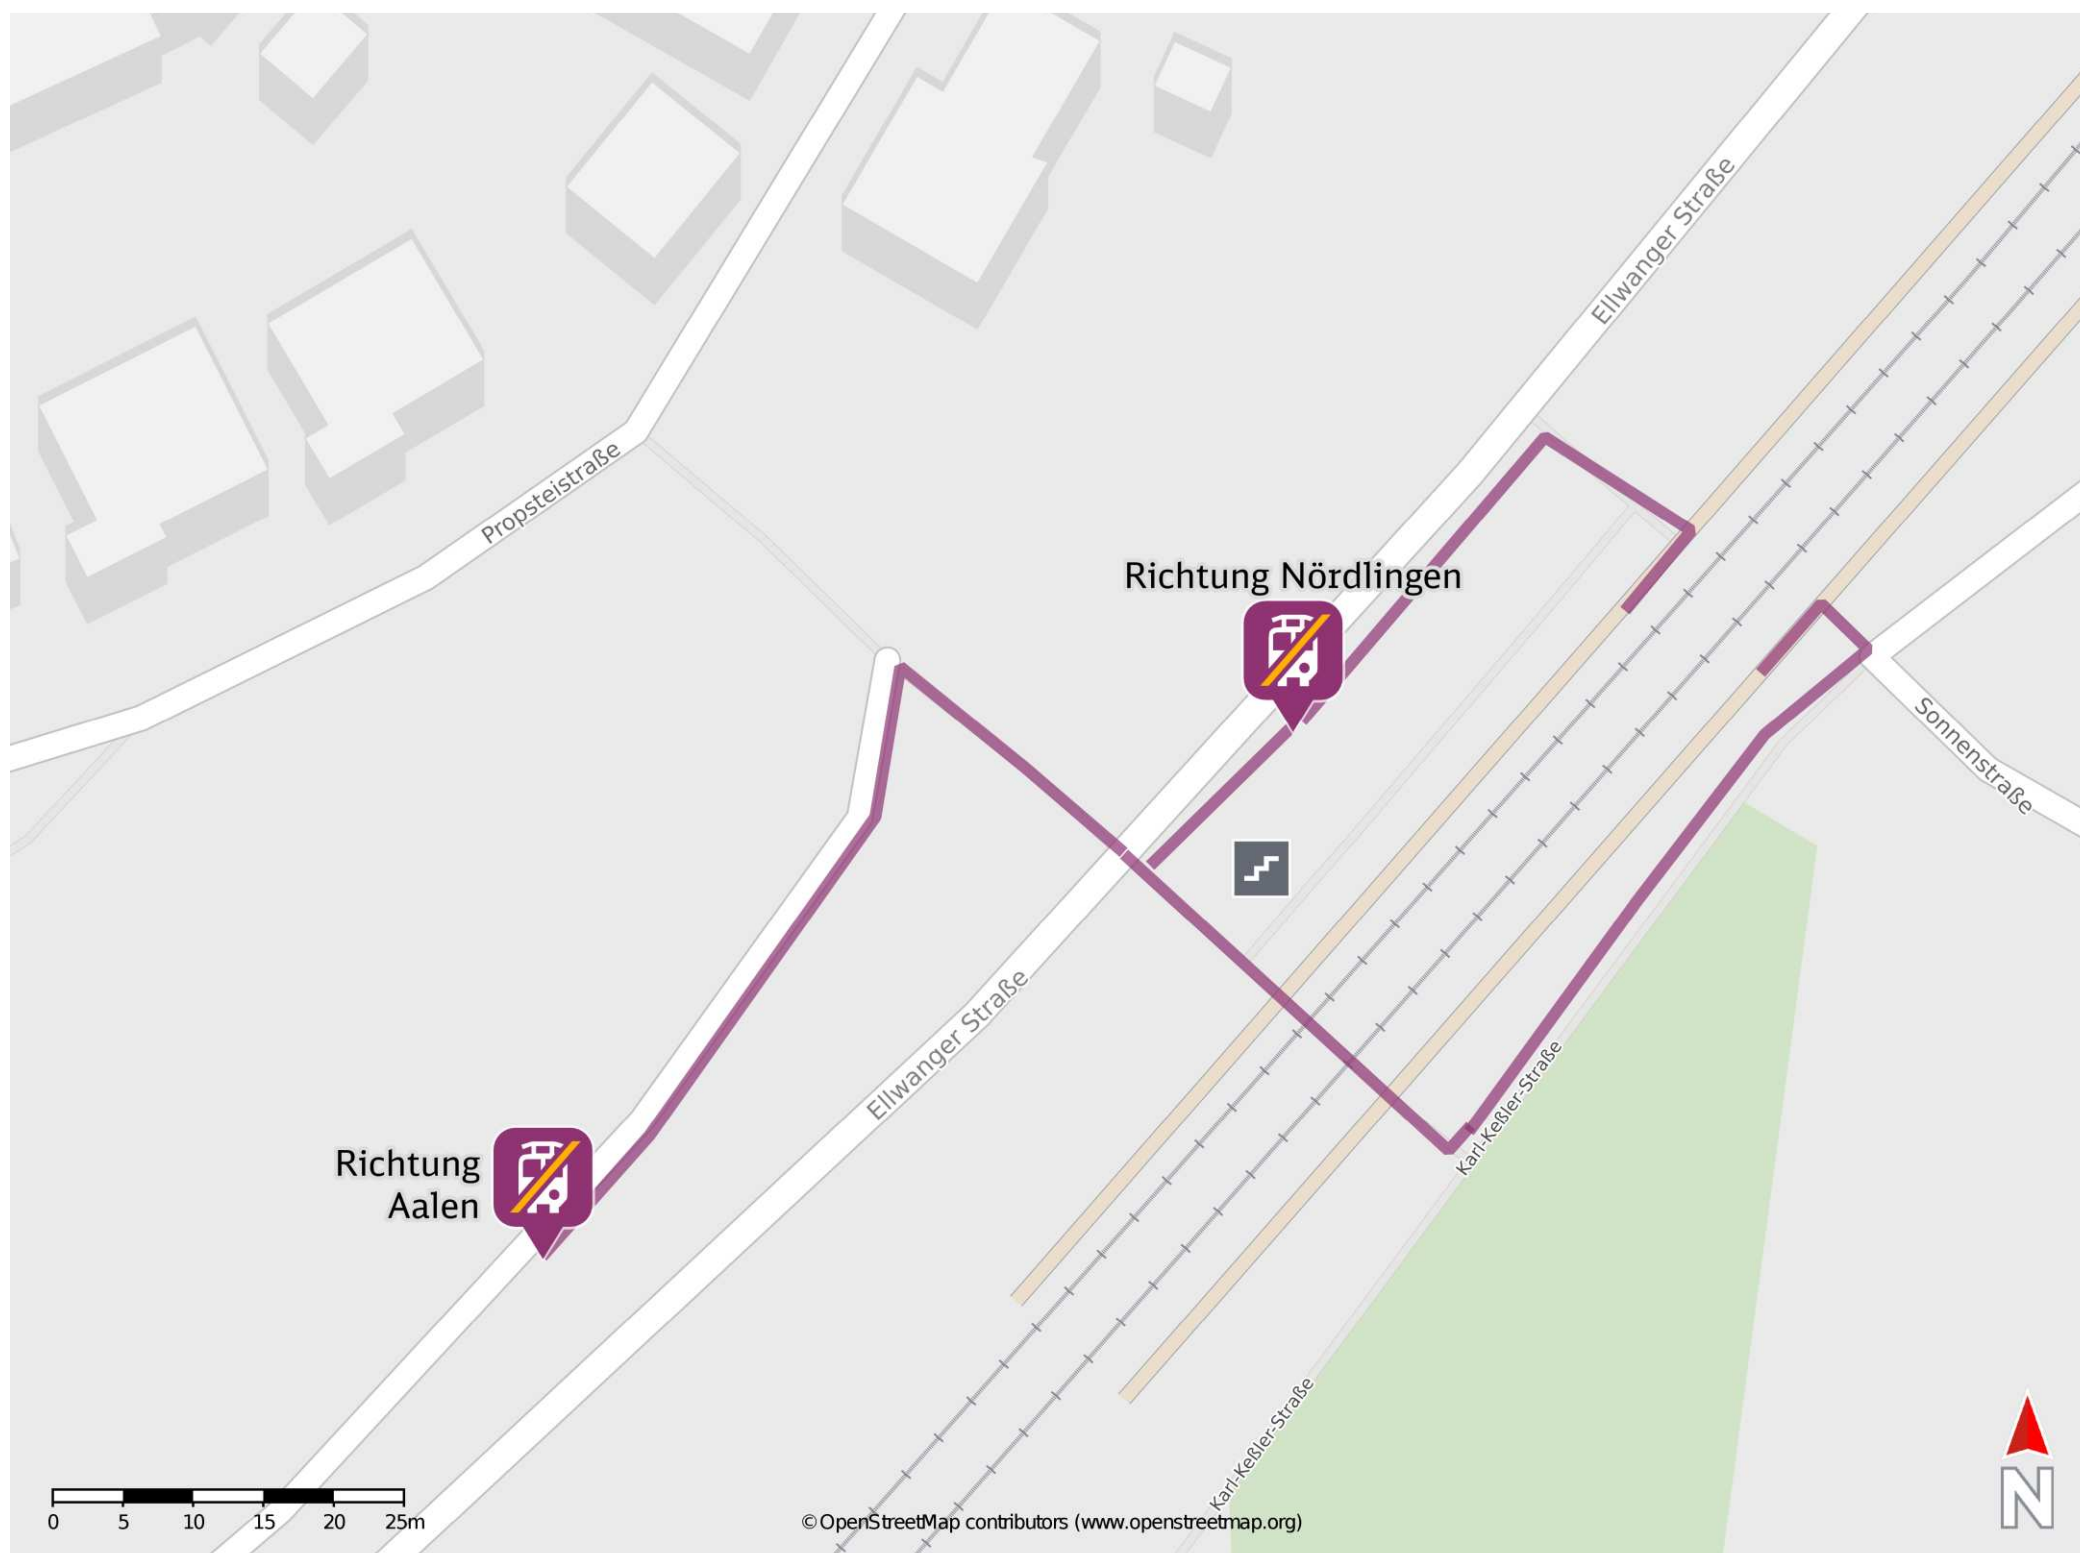

## Hofen (b Aalen)

### Wegbeschreibung Schienenersatzverkehr \*

**Richtung Nördlingen:** Verlassen Sie den Bahnsteig in Richtung Ellwanger Straße und biegen Sie nach rechts in die Ellwanger Straße ab. Folgen Sie dem Straßenverlauf bis zur Ersatzhaltestelle.

**Richtung Aalen:** Verlassen Sie den Bahnsteig in Richtung Ellwanger Straße und biegen Sie nach links in die Ellwanger Straße ab. Folgen Sie dem Straßenverlauf bis zur Ersatzhaltestelle.

Ersatzhaltestelle Richtung Aalen

Ersatzhaltestelle Richtung Nördlingen

\* Fahrradmitnahme im Schienenersatzverkehr nur begrenzt möglich.  
Im QR Code sind die Koordinaten der Ersatzhaltestelle hinterlegt.

— barrierefrei  
- - nicht barrierefrei