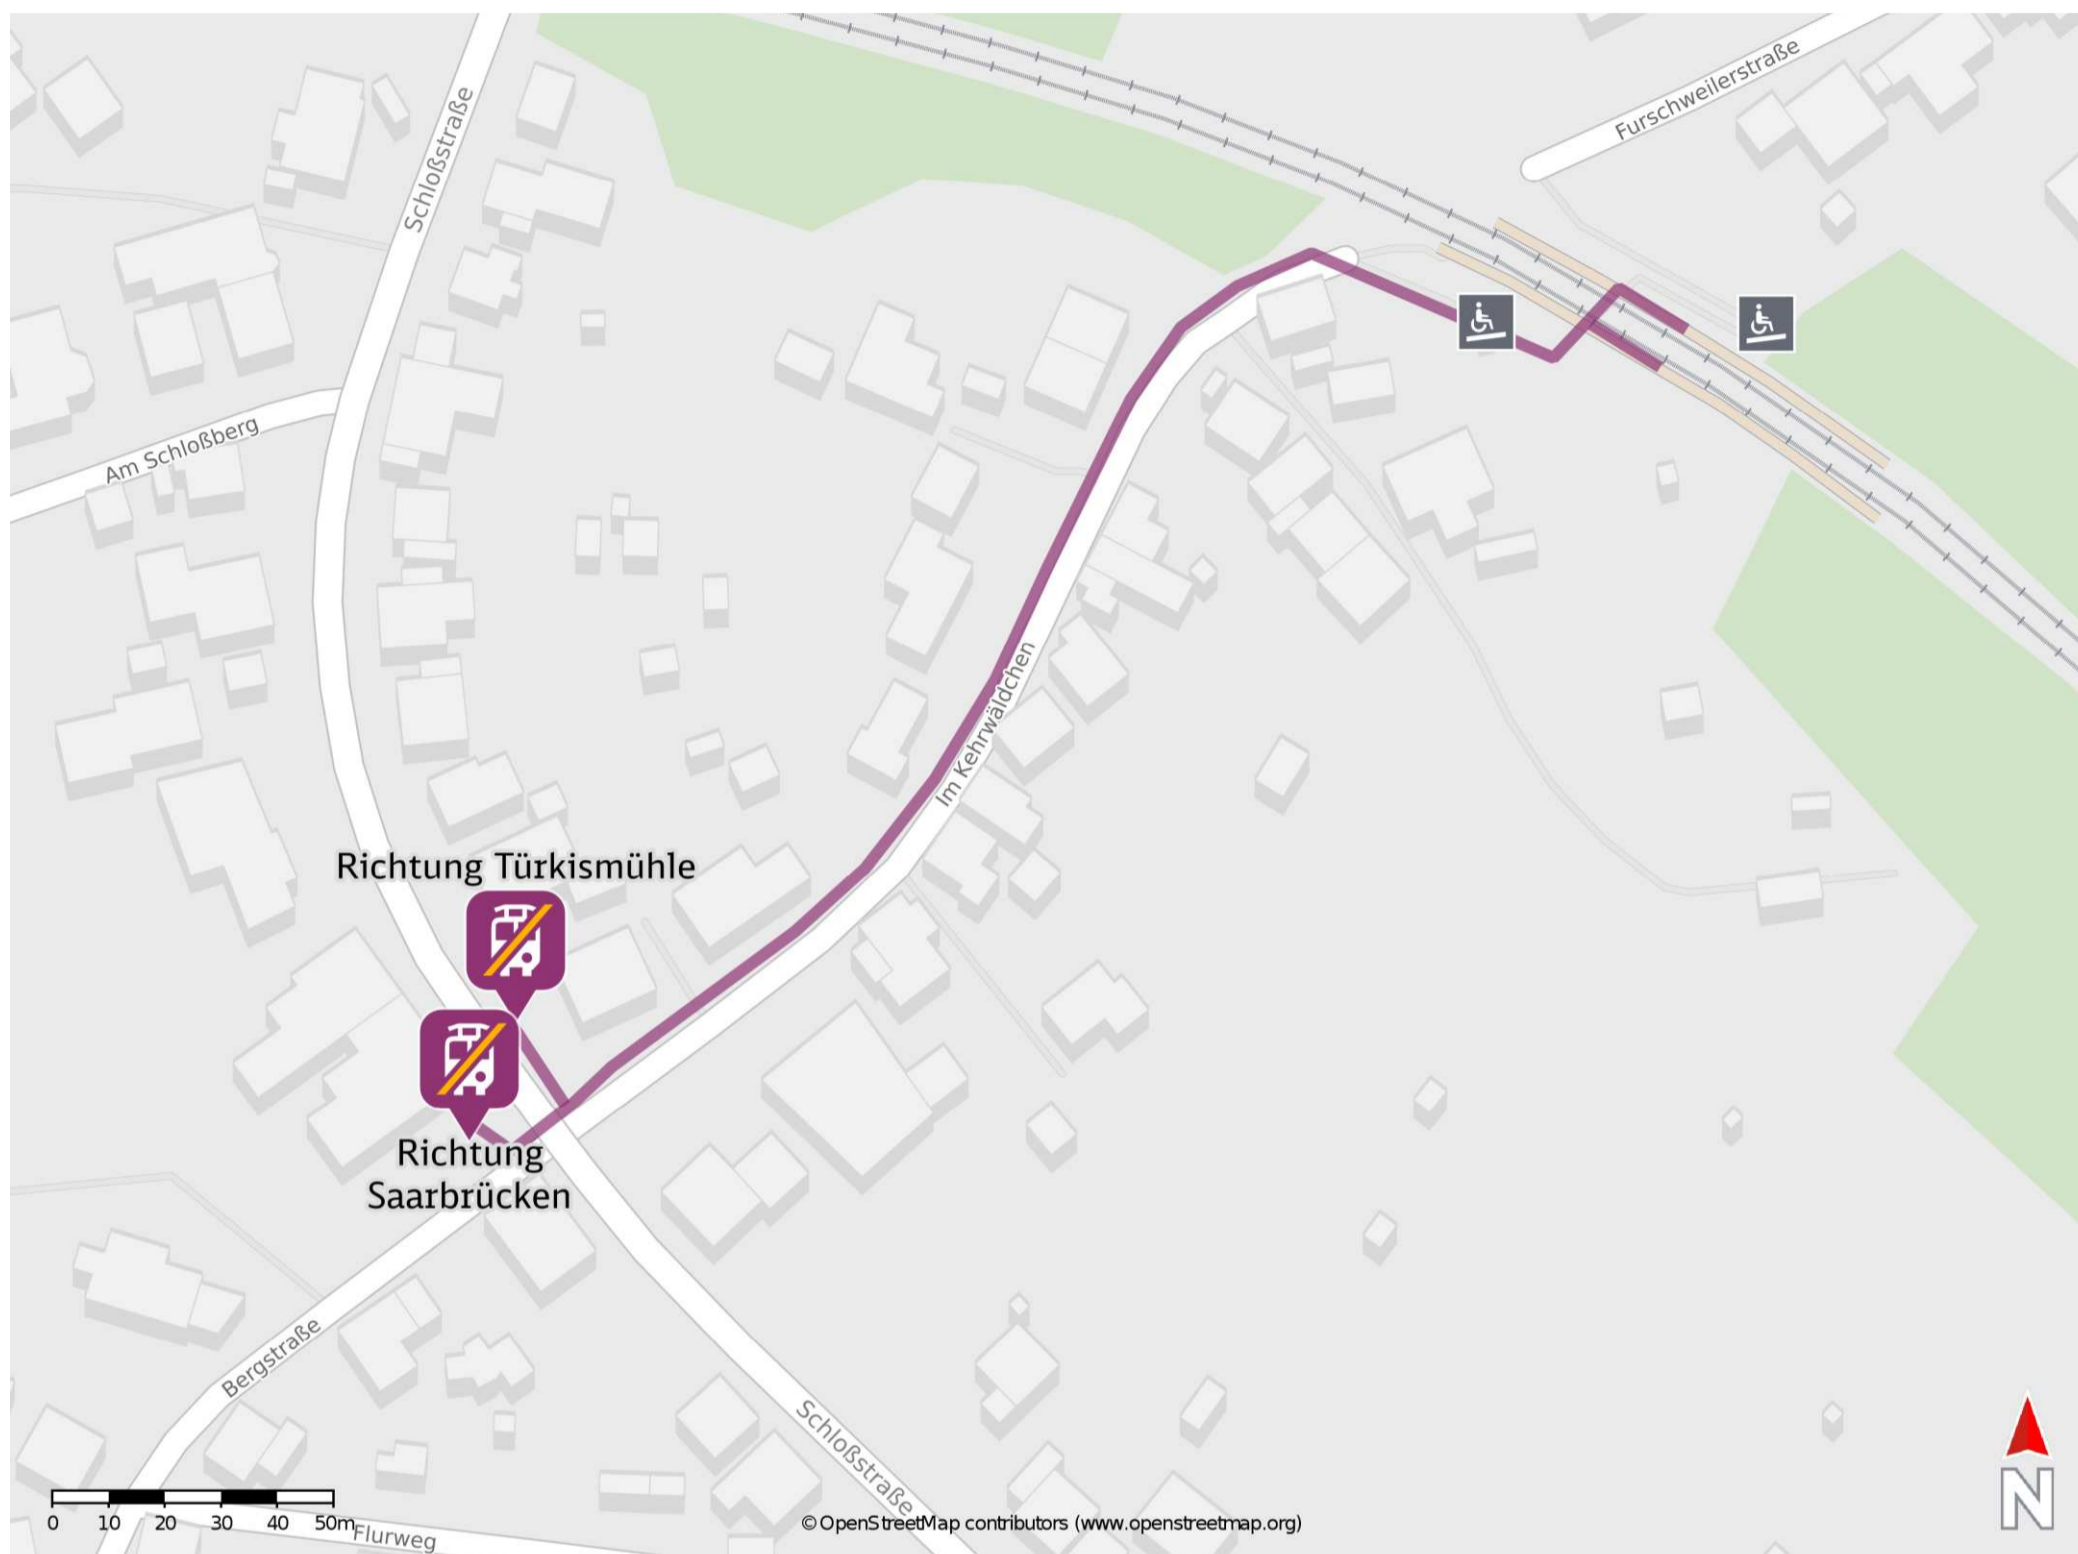

Hofeld

Wegbeschreibung Schienenersatzverkehr *

Verlassen Sie den Bahnsteig und begeben Sie sich an die Straße Im Kehrwäldchen. Folgen Sie dem Straßenverlauf bis zur Kreuzung Im Kehrwäldchen/ Schloßstraße/ Bergstraße und biegen Sie nach rechts ab. Die Ersatzhaltestelle in Richtung Saarbrücken befindet sich an der Bushaltestelle Kirche auf der linken Straßenseite. Die Ersatzhaltestelle in Richtung Türkismühle befindet sich an der Bushaltestelle Kirche auf der rechten Straßenseite.

Ersatzhaltestelle Richtung Türkismühle

Ersatzhaltestelle Richtung Saarbrücken

* Fahrradmitnahme im Schienenersatzverkehr nur begrenzt möglich. Im QR Code sind die Koordinaten der Ersatzhaltestelle hinterlegt.

— barrierefrei
- - nicht barrierefrei