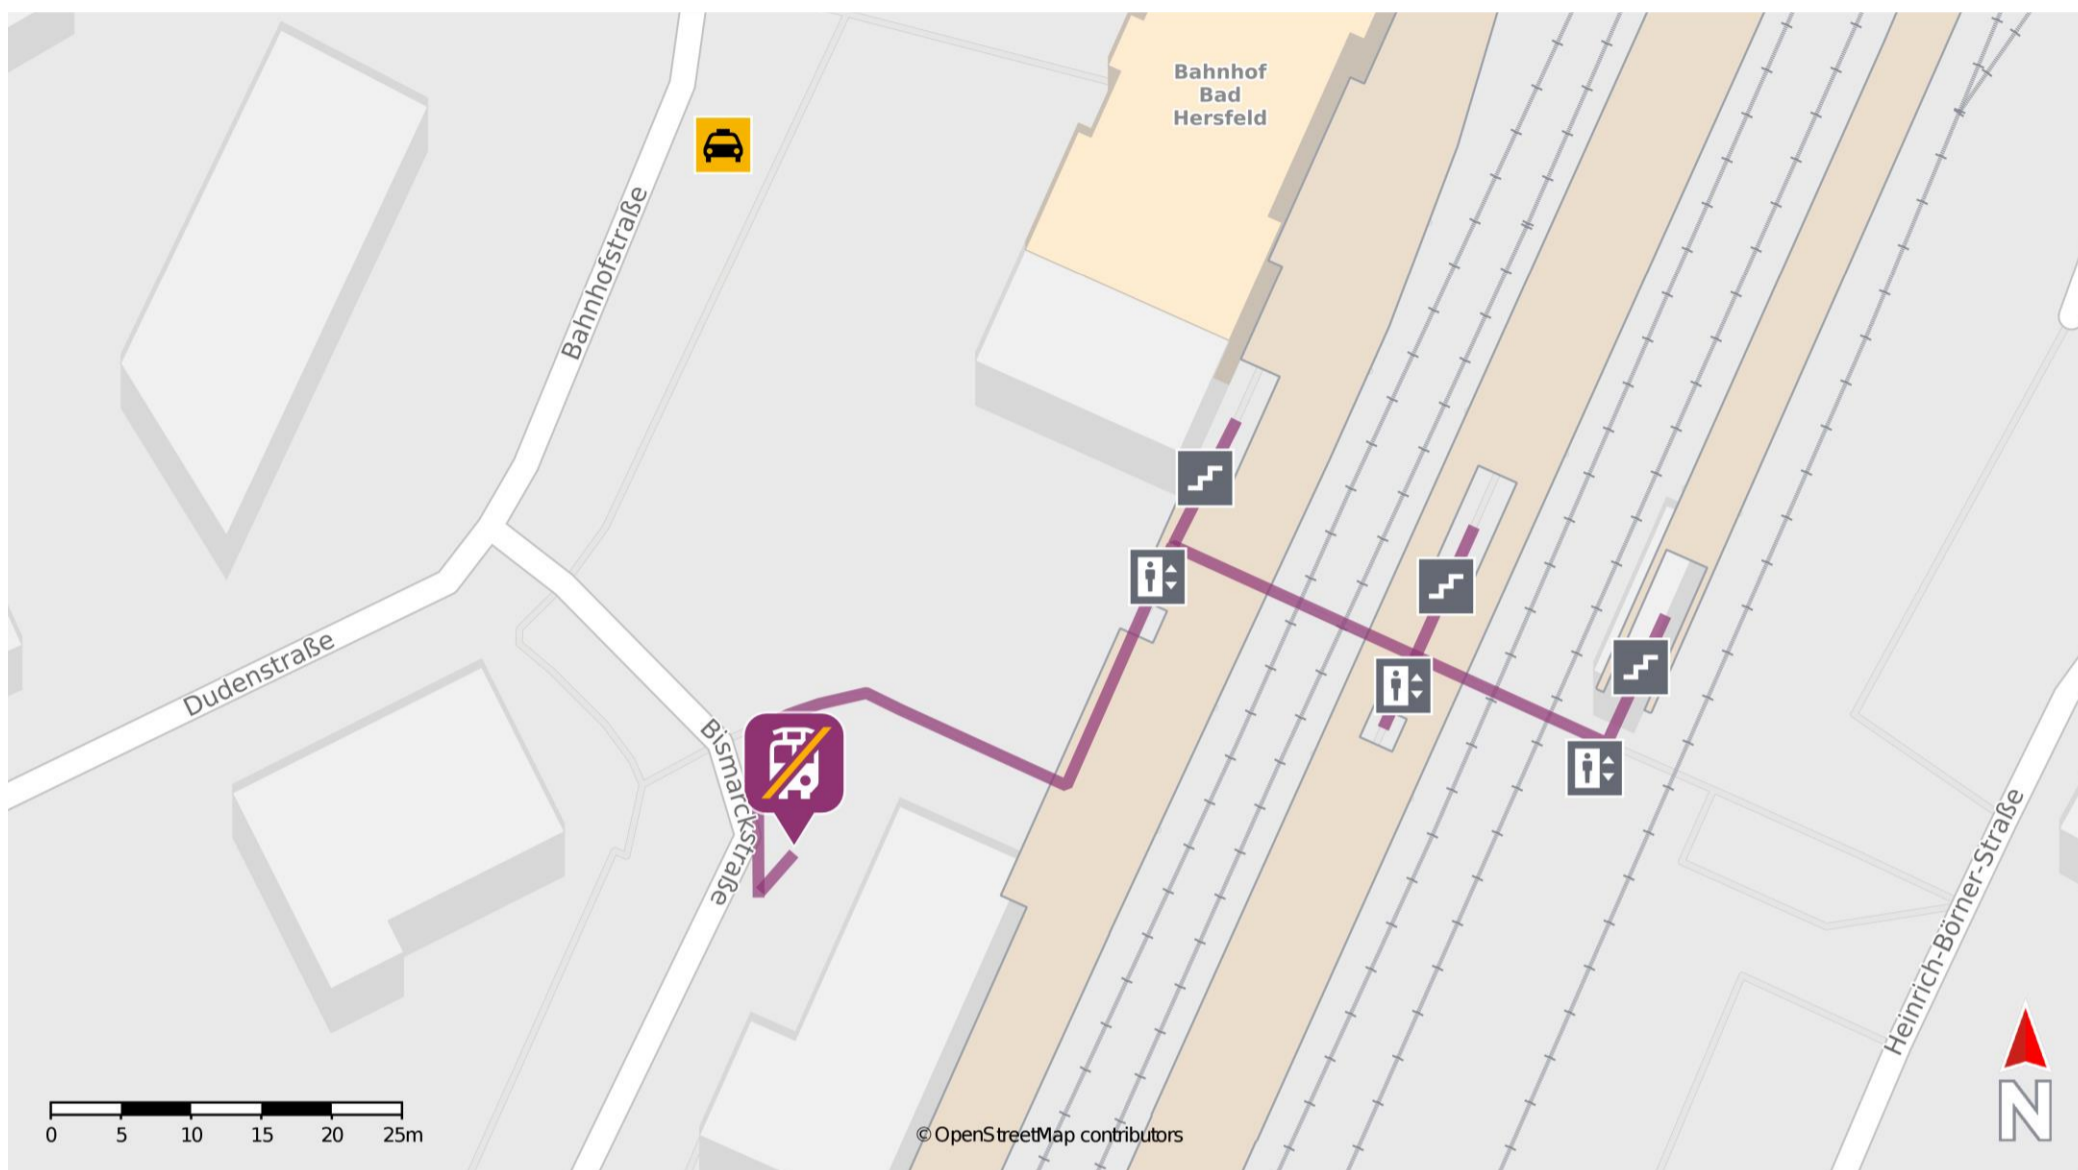

# Umgebungsplan

## Bad Hersfeld

### Wegbeschreibung Schienenersatzverkehr

Verlassen Sie den Bahnhof durch die Unterführung in Richtung Ausgang Zentrum. Orientieren Sie sich nach links und passieren Sie den Bahnhofsvorplatz. Die Ersatzhaltestelle befindet sich am Beginn der Bismarckstraße in unmittelbarer Nähe zum Bahnhofsvorplatz.

Ersatzhaltestelle