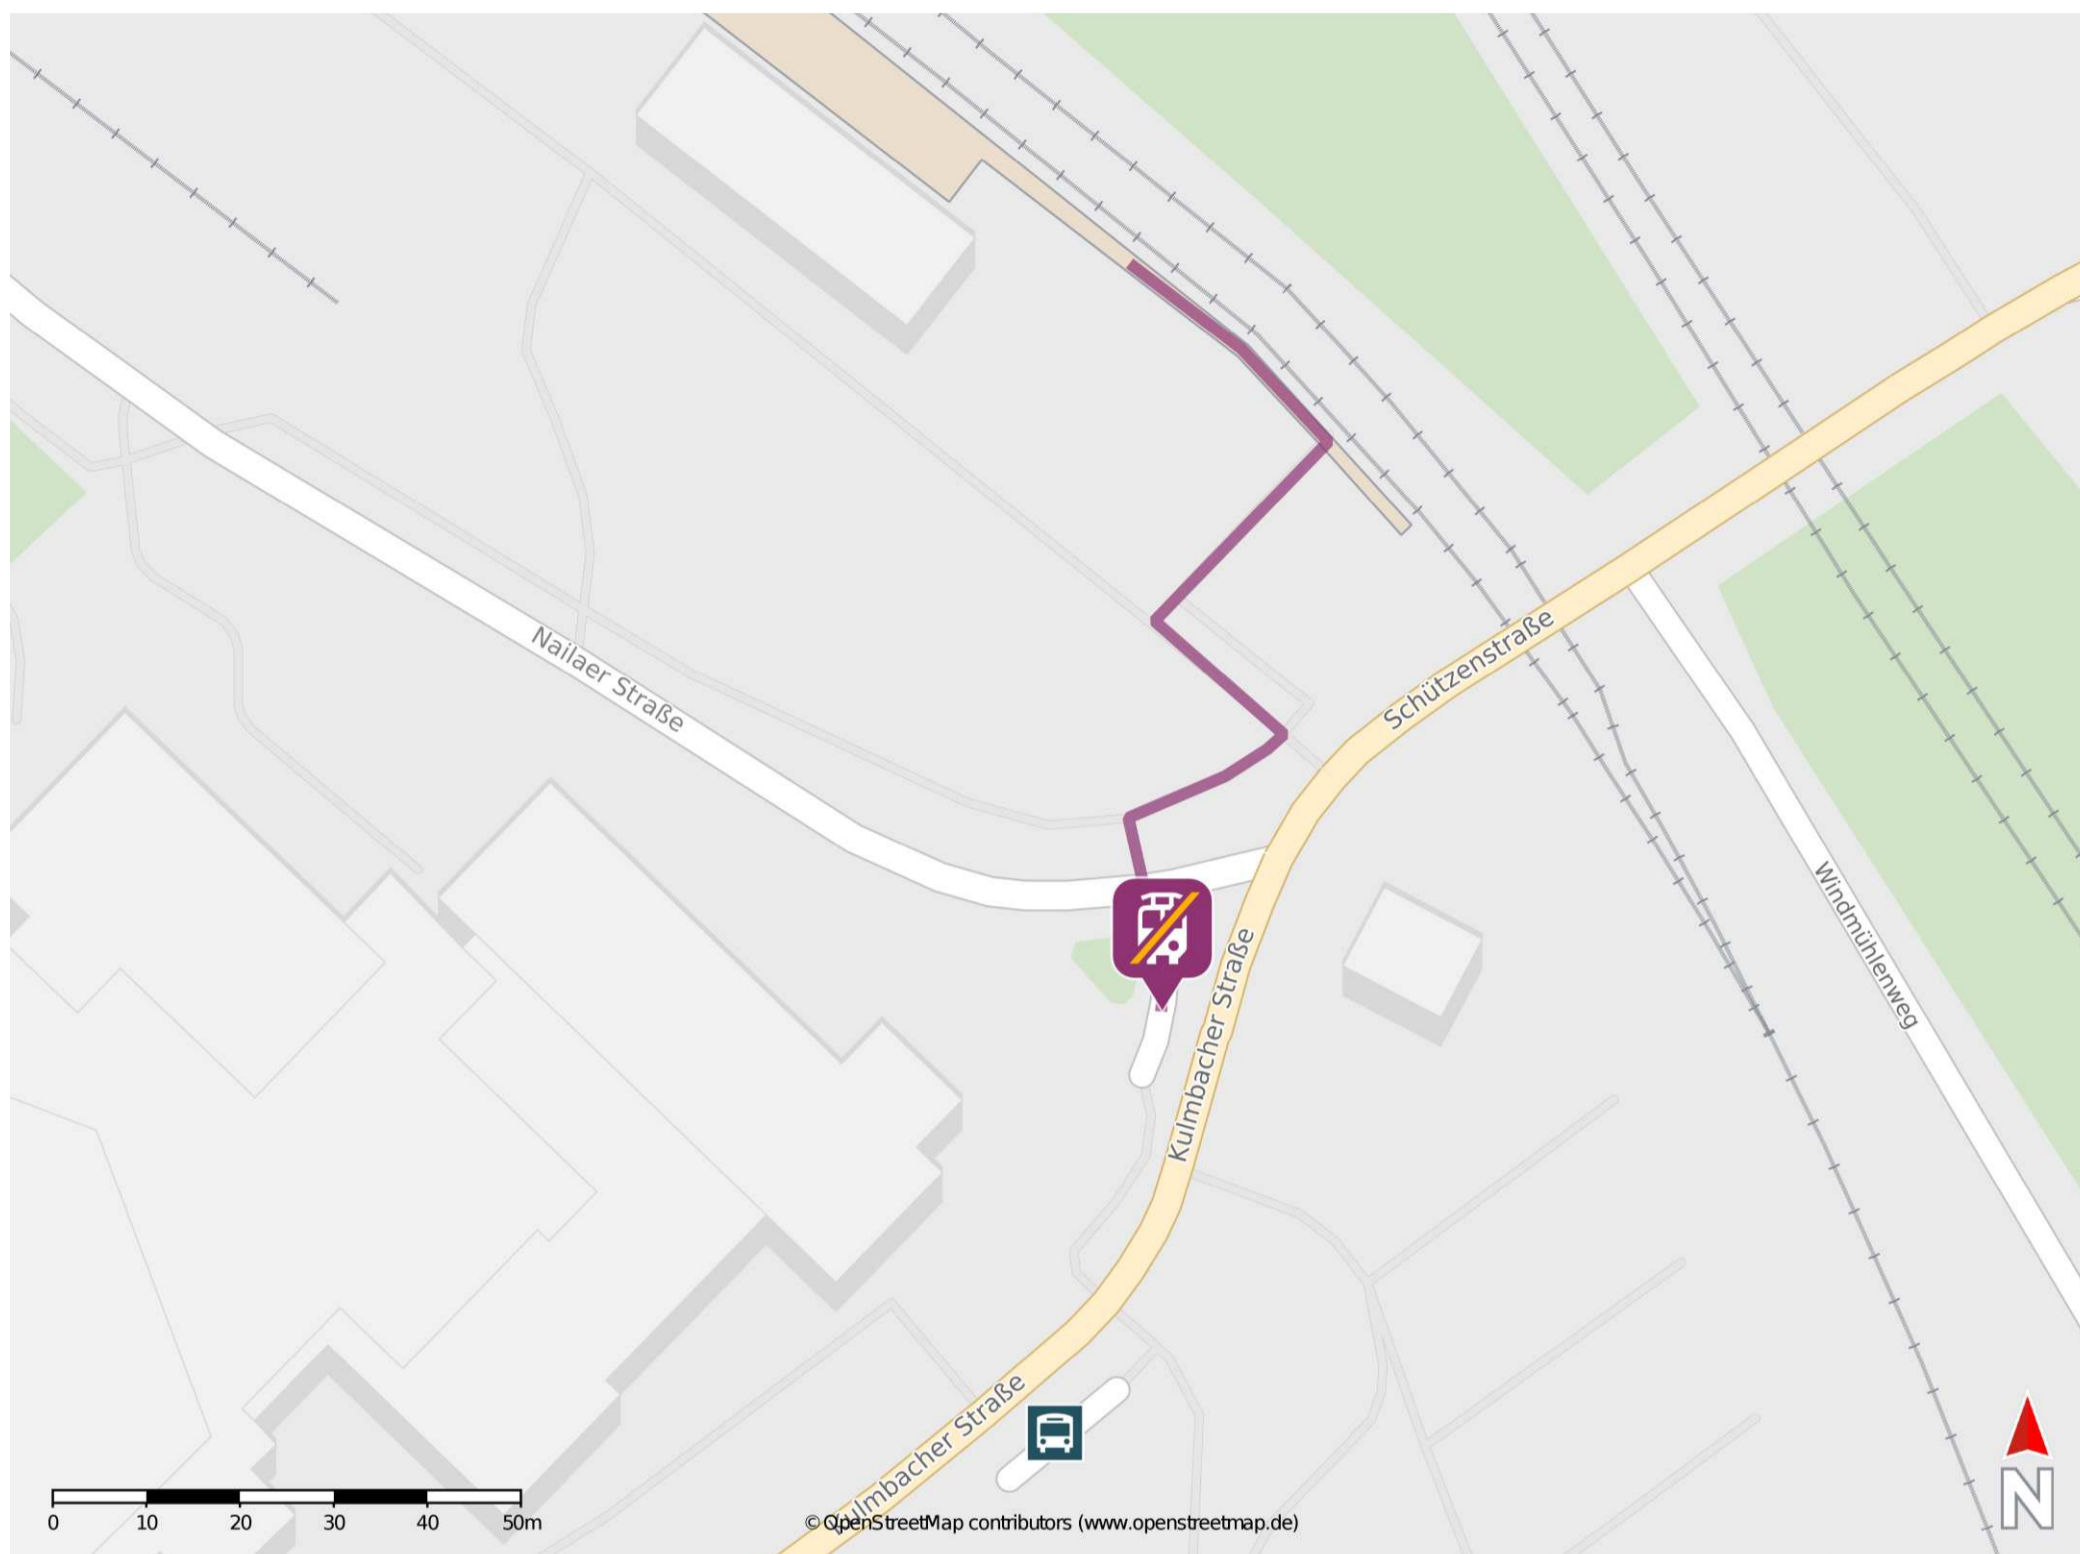

Hof-Neuhof

Wegbeschreibung Schienenersatzverkehr *

Verlassen Sie den Bahnsteig und orientieren Sie sich an die Schützenstraße. Folgen Sie dem Straßenverlauf der Schützenstraße bis zur Kulmbacher Straße. Biegen Sie in diese ein und folgen Sie dem Straßenverlauf bis zur Ersatzhaltestelle. Die Ersatzhaltestelle befindet sich an der Bushaltestelle Theater.

* Fahrradmitnahme im Schienenersatzverkehr nur begrenzt möglich.
Im QR Code sind die Koordinaten der Ersatzhaltestelle hinterlegt.

— barrierefrei
— nicht barrierefrei