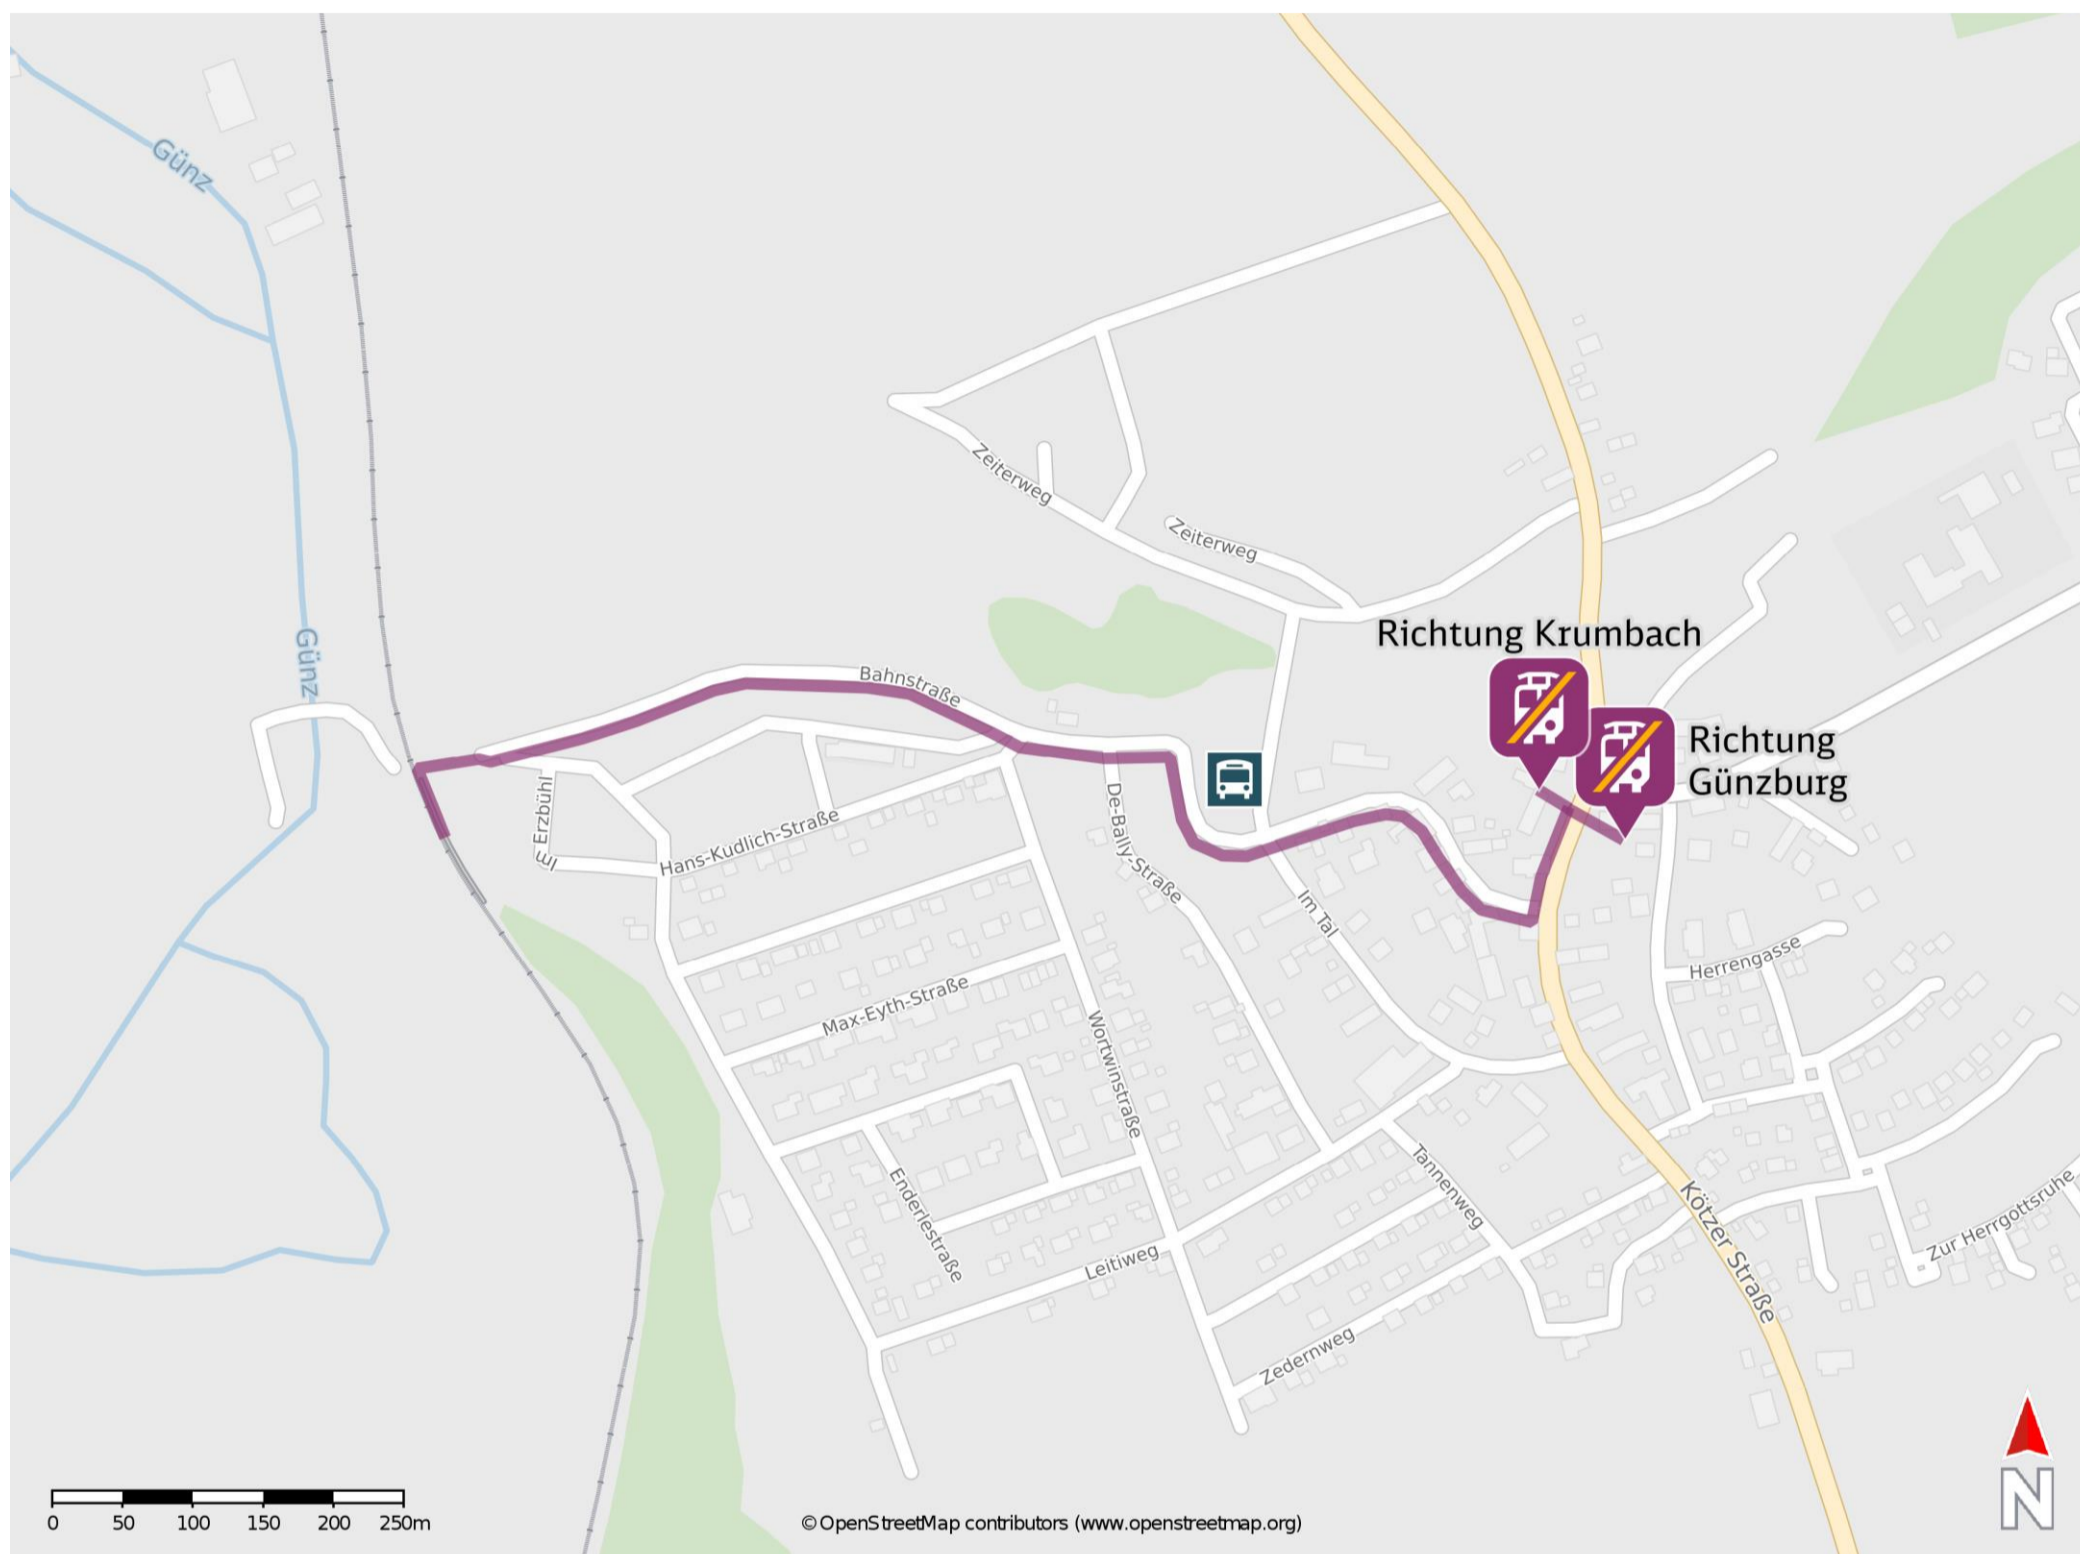

## Hochwang

### Wegbeschreibung Schienenersatzverkehr \*

Verlassen Sie den Bahnsteig und begeben Sie sich an die Bahnstraße. Folgen Sie dem Straßenverlauf ca. 800 m bis zur Kötzer Straße. Biegen Sie nach links ab und folgen Sie der Straße bis zur jeweiligen Ersatzhaltestelle.

Ersatzhaltestelle Richtung Krumbach

Ersatzhaltestelle Richtung Günzburg

\* Fahrradmitnahme im Schienenersatzverkehr nur begrenzt möglich.  
Im QR Code sind die Koordinaten der Ersatzhaltestelle hinterlegt.

— barrierefrei  
— nicht barrierefrei