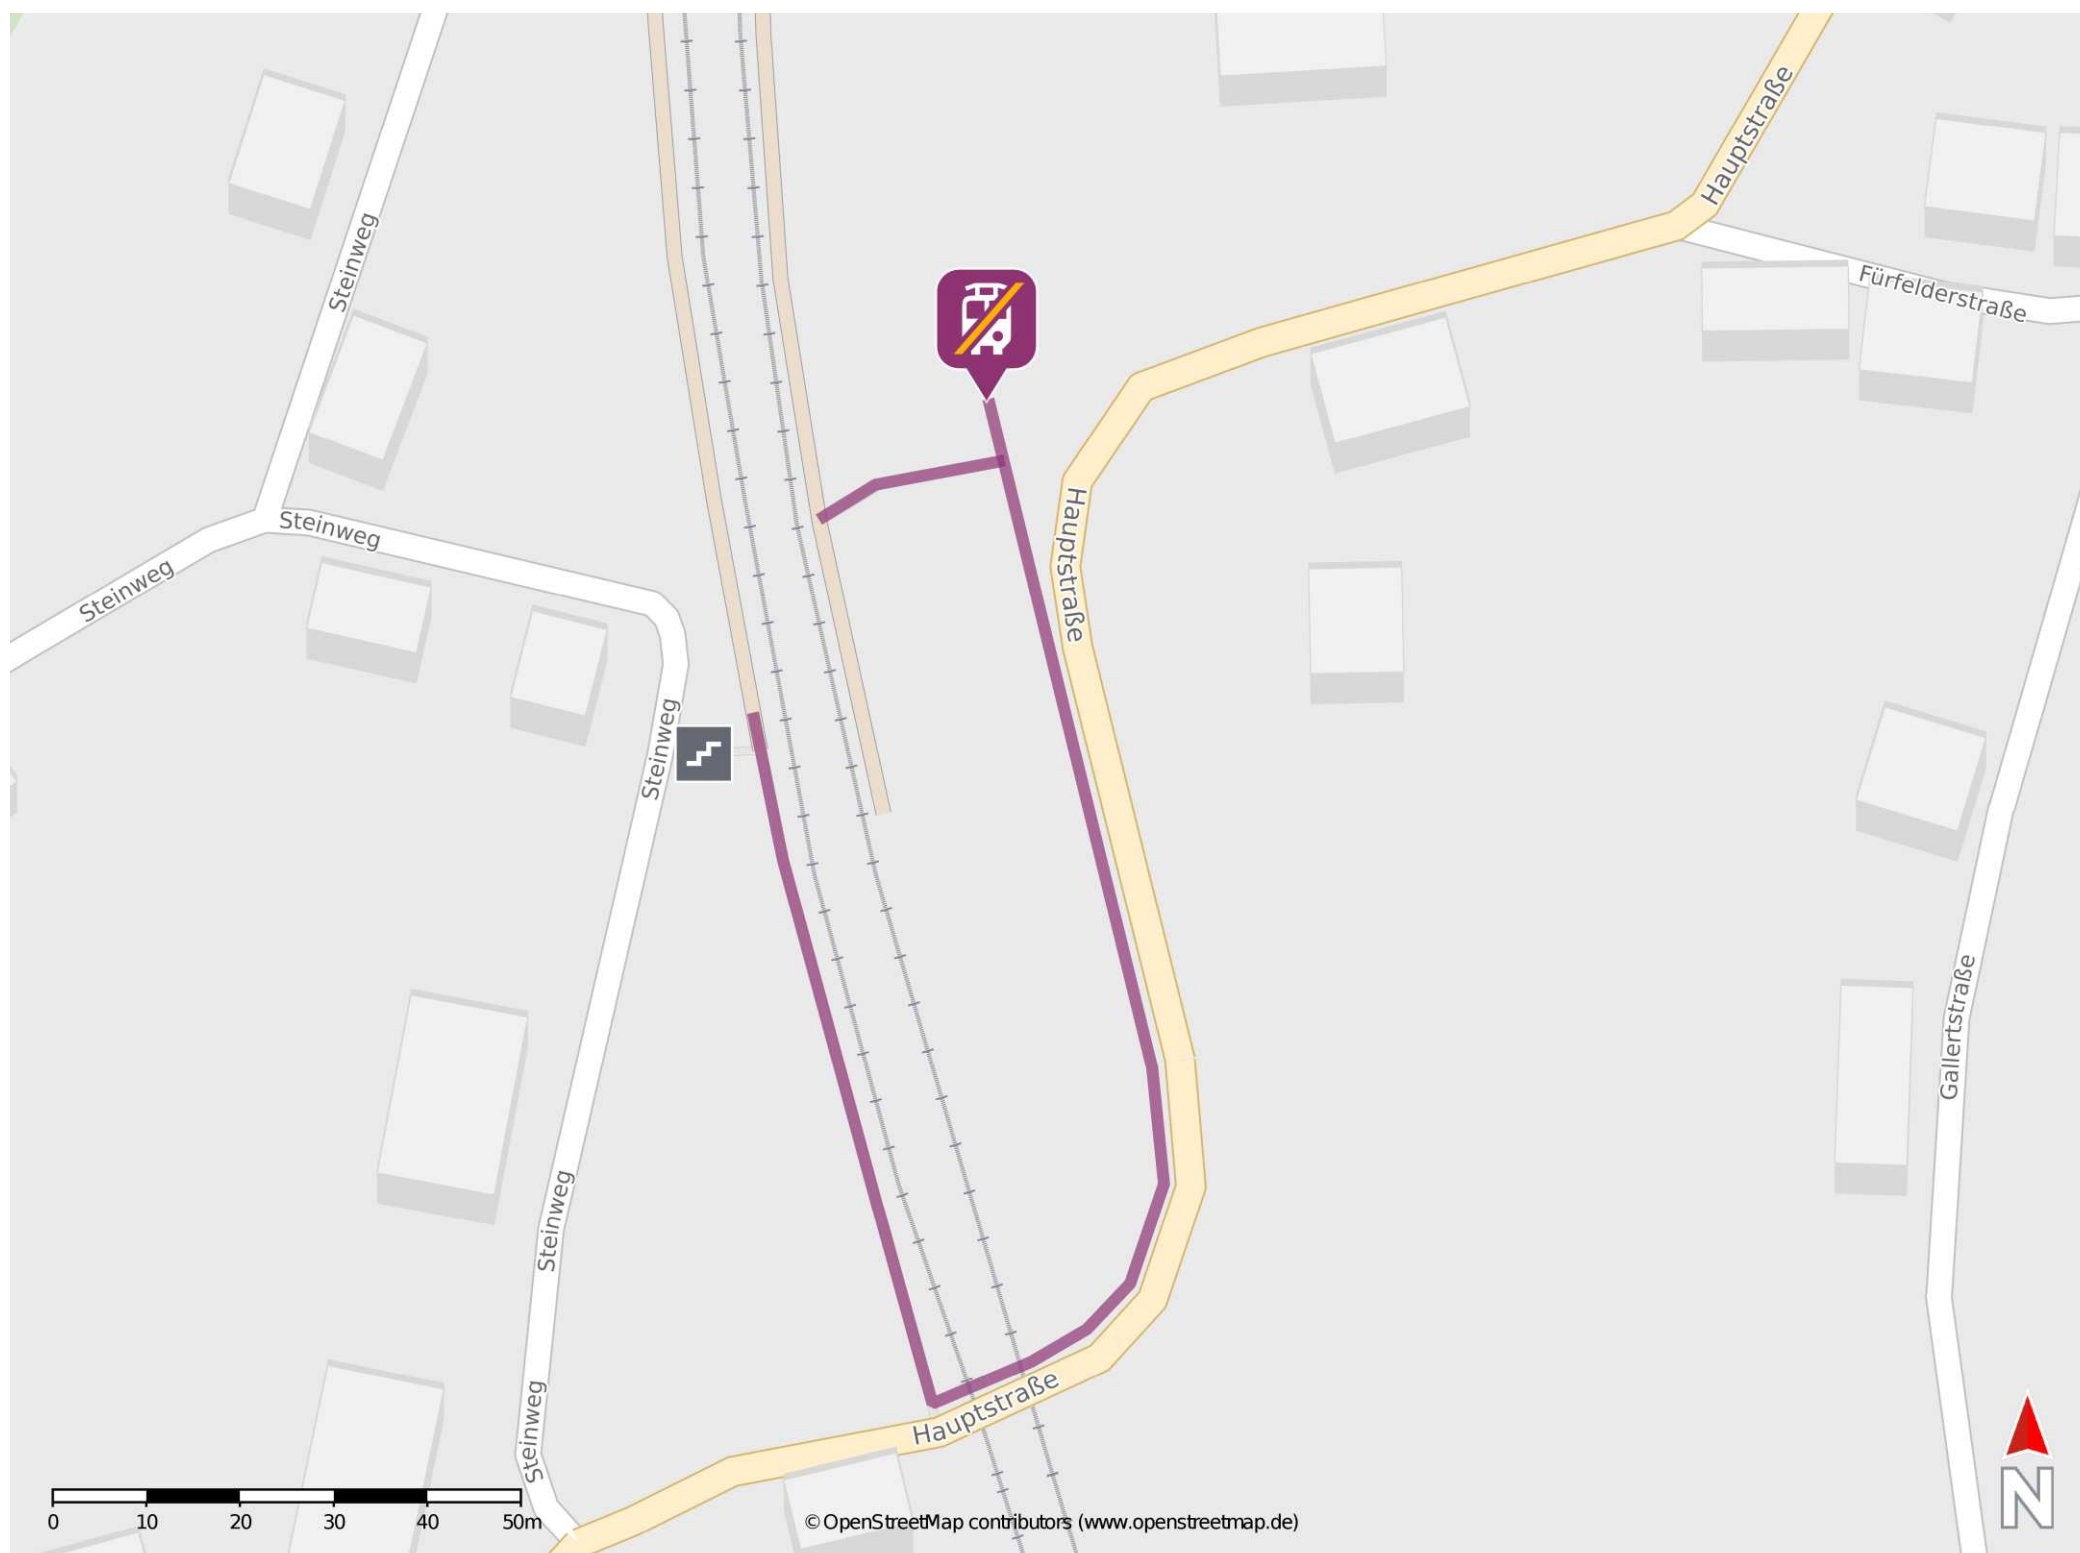

Hochstätten (Pfalz)

Wegbeschreibung Schienenersatzverkehr *

Von Gleis 1: Verlassen Sie den Bahnsteig und begeben Sie sich an die Hauptstraße. Die Ersatzhaltestelle befindet sich direkt vor dem Bahnhof an der Bushaltestelle Bahnhof.

Von Gleis 2: Verlassen Sie den Bahnsteig in südliche Richtung und begeben Sie sich auf die Hauptstraße. Orientieren Sie sich nach links und folgen Sie dem Straßenverlauf bis zur Kurve. Die Ersatzhaltestelle befindet sich direkt vor dem Bahnhof an der Bushaltestelle Bahnhof.

* Fahrradmitnahme im Schienenersatzverkehr nur begrenzt möglich.
Im QR Code sind die Koordinaten der Ersatzhaltestelle hinterlegt.

— barrierefrei
— nicht barrierefrei