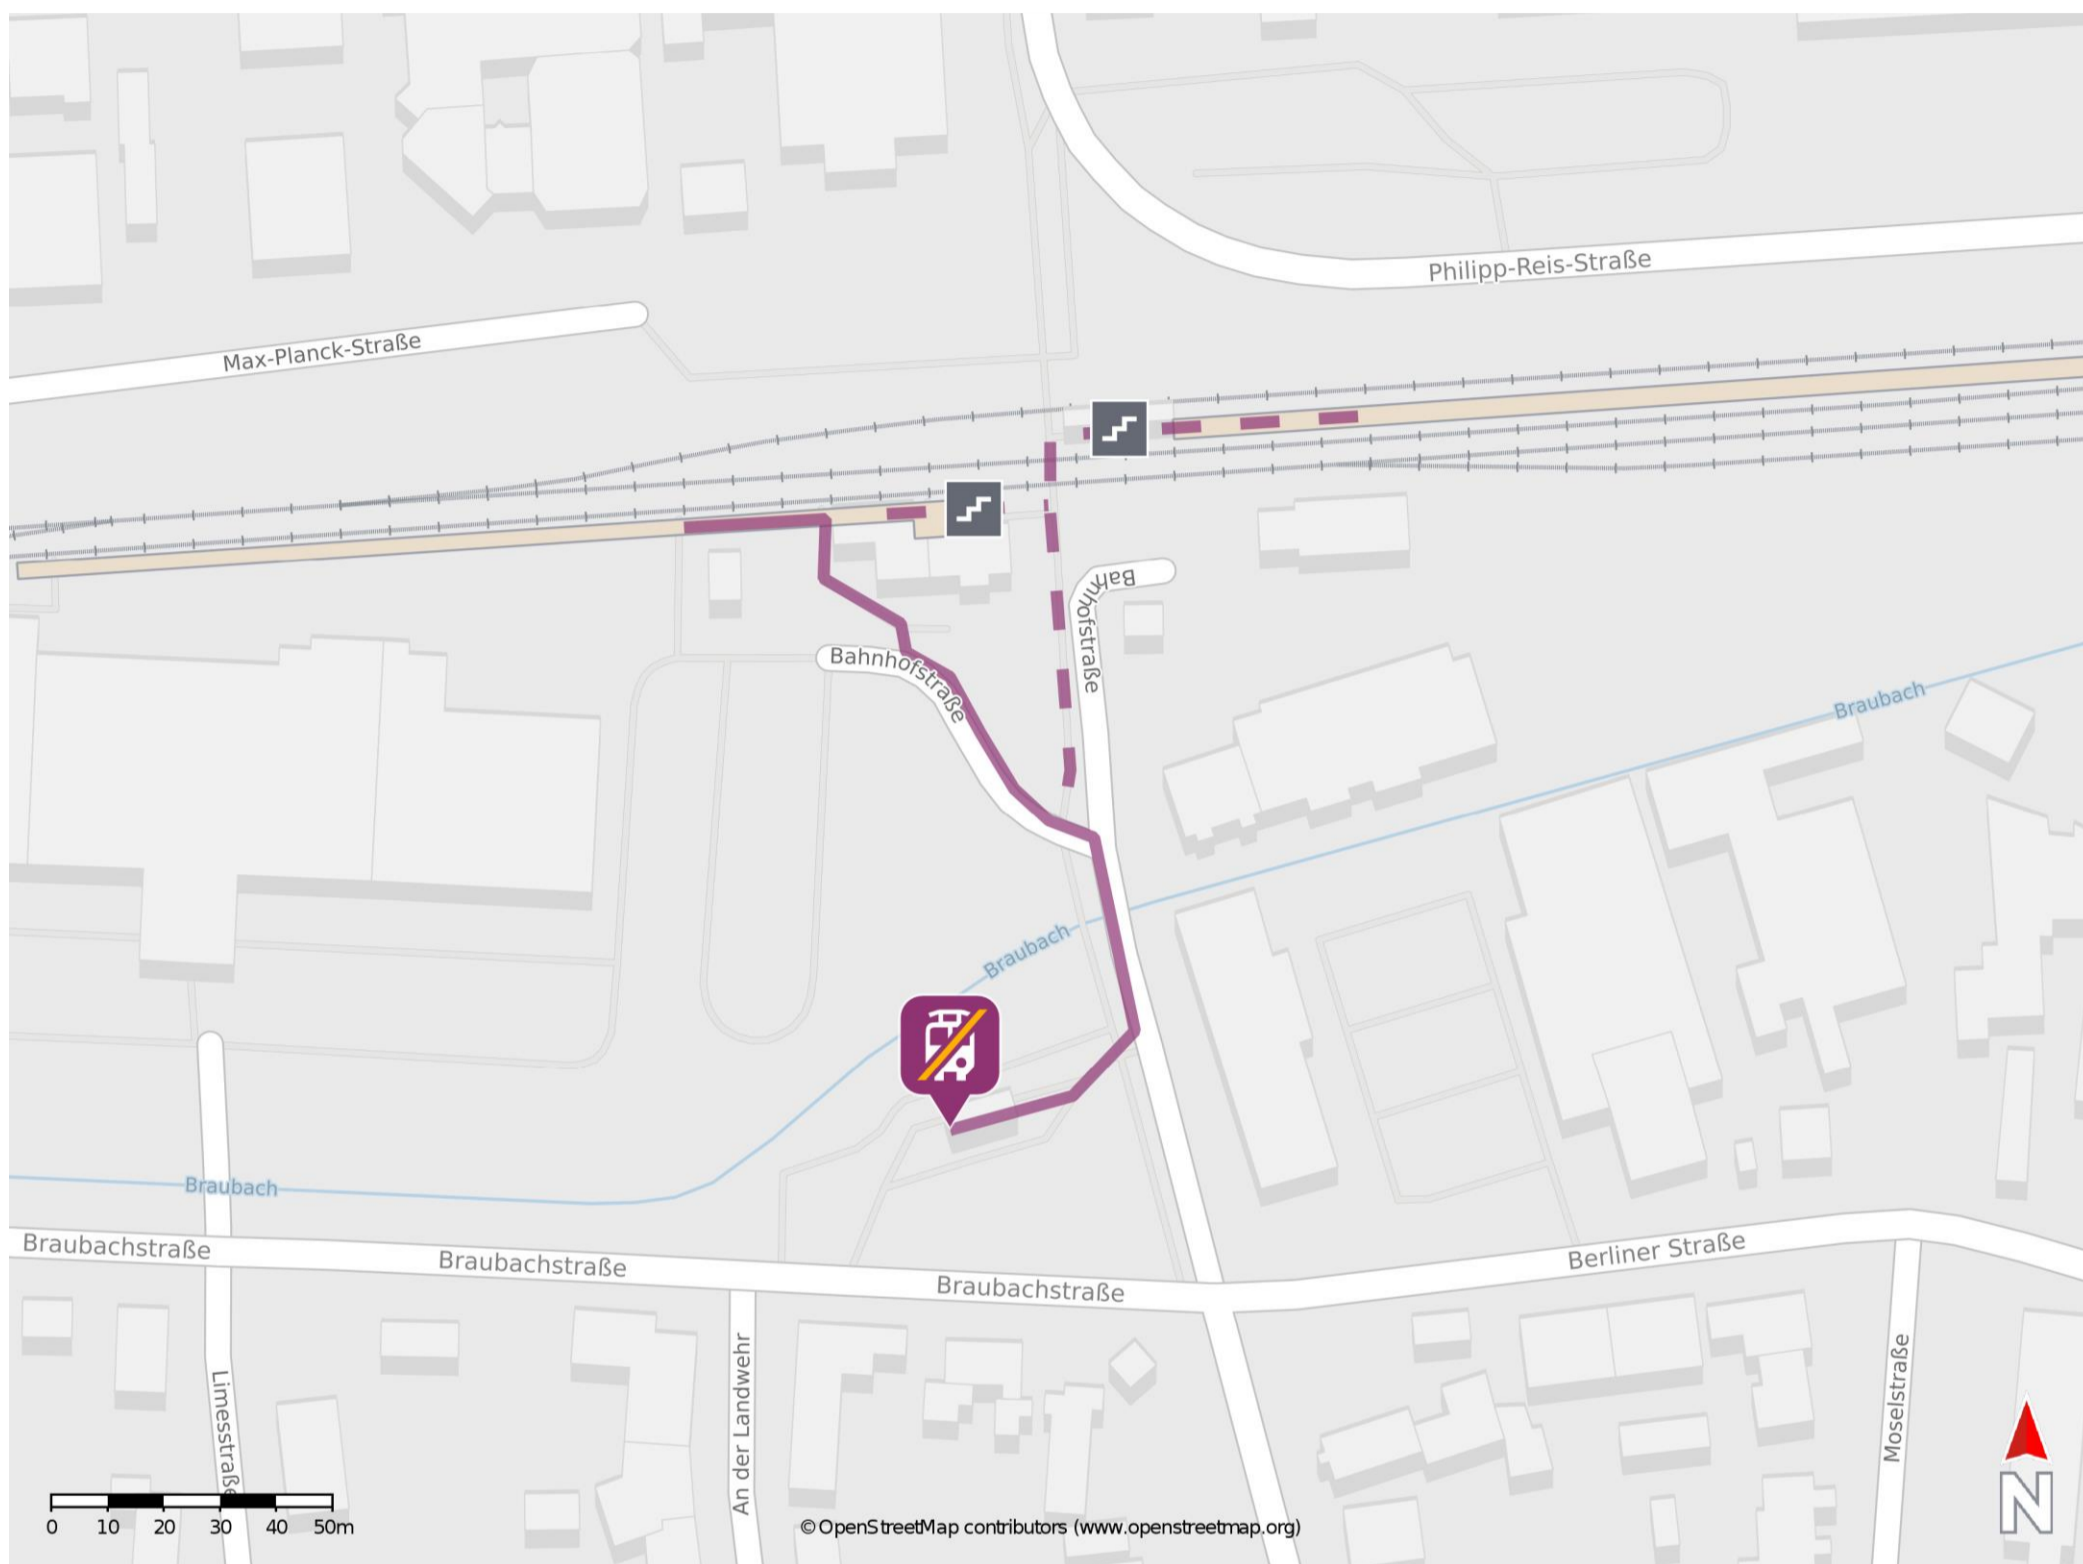

Umgebungsplan

Maintal Ost

Wegbeschreibung Schienenersatzverkehr *

Verlassen Sie den Bahnsteig und begeben Sie sich an die Bahnhofstraße. Folgen Sie der Straße bis zur Ersatzhaltestelle an der Bushaltestelle Maintal Ost.

*Fahrradmitnahme im Schienenersatzverkehr nur begrenzt, teilweise gar nicht möglich. Bitte informieren Sie sich bei dem von Ihnen genutzten Eisenbahnverkehrsunternehmen. Im QR Code sind die Koordinaten der Ersatzhaltestelle hinterlegt.