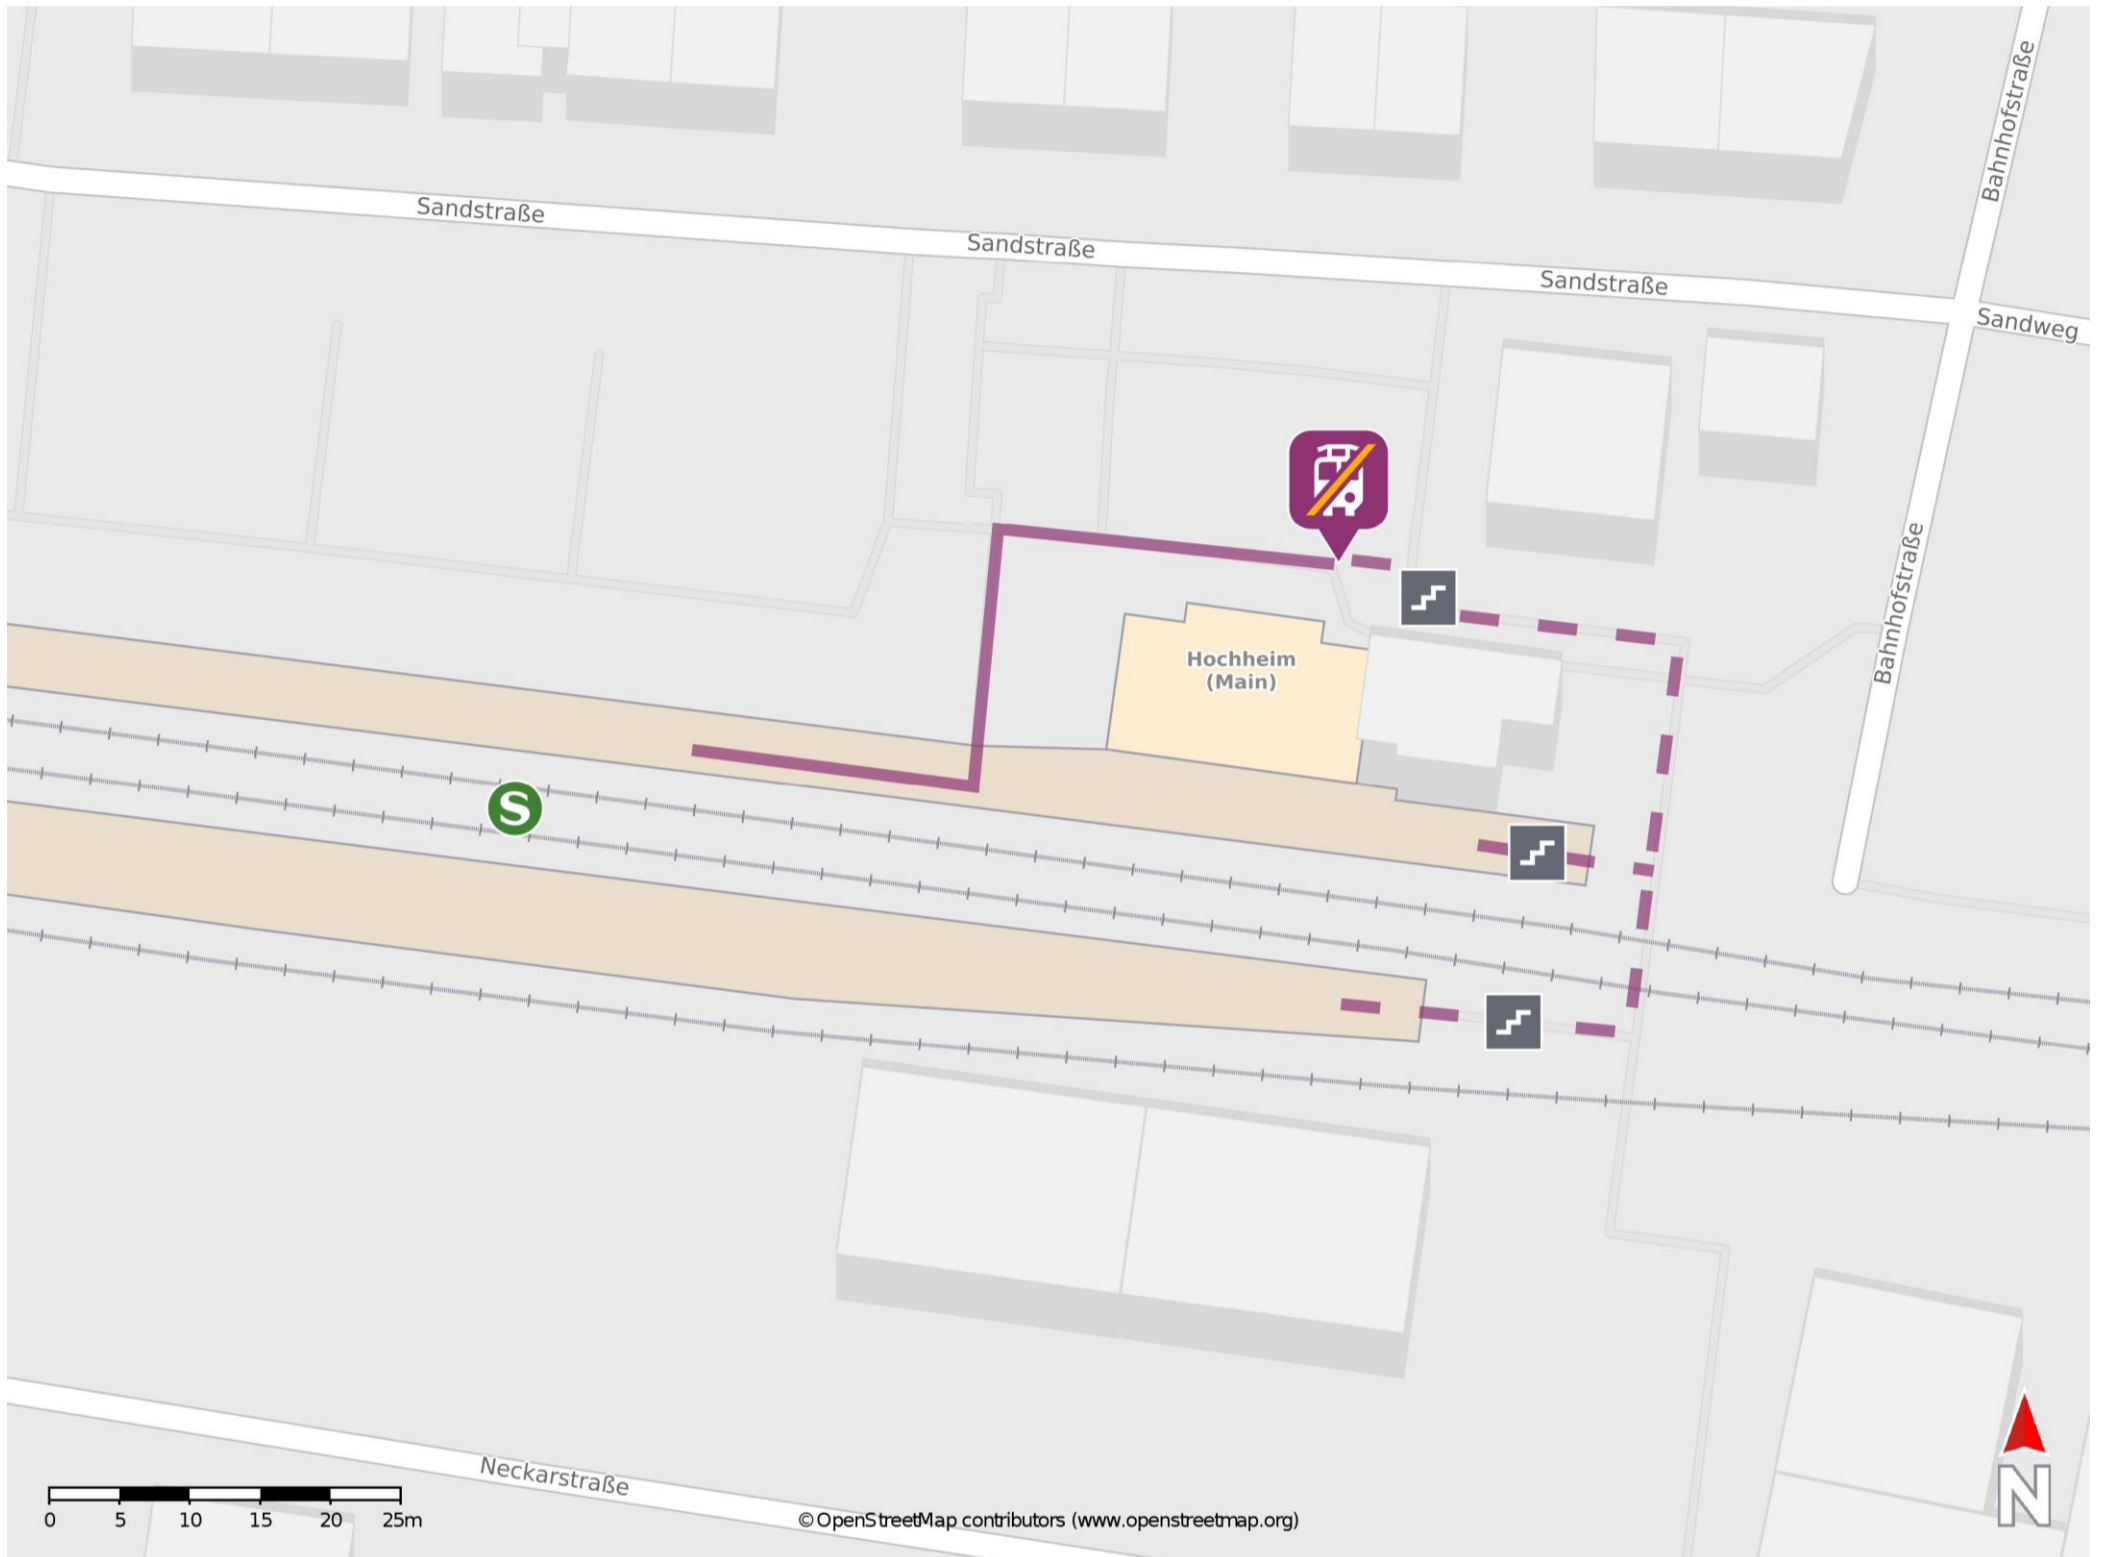

Umgebungsplan

Hochheim (Main)

Wegbeschreibung Schienenersatzverkehr *

Verlassen Sie den Bahnsteig und begeben Sie sich vor das Bahnhofsgebäude. Die jeweilige Ersatzhaltestelle befindet sich in unmittelbarer Nähe zum Bahnhof an der Bushaltestelle Hochheim Bahnhof.

*Fahrradmitnahme im Schienenersatzverkehr nur begrenzt, teilweise gar nicht möglich. Bitte informieren Sie sich bei dem von Ihnen genutzten Eisenbahnverkehrsunternehmen. Im QR Code sind die Koordinaten der Ersatzhaltestelle hinterlegt.

— barrierefrei
- nicht barrierefrei