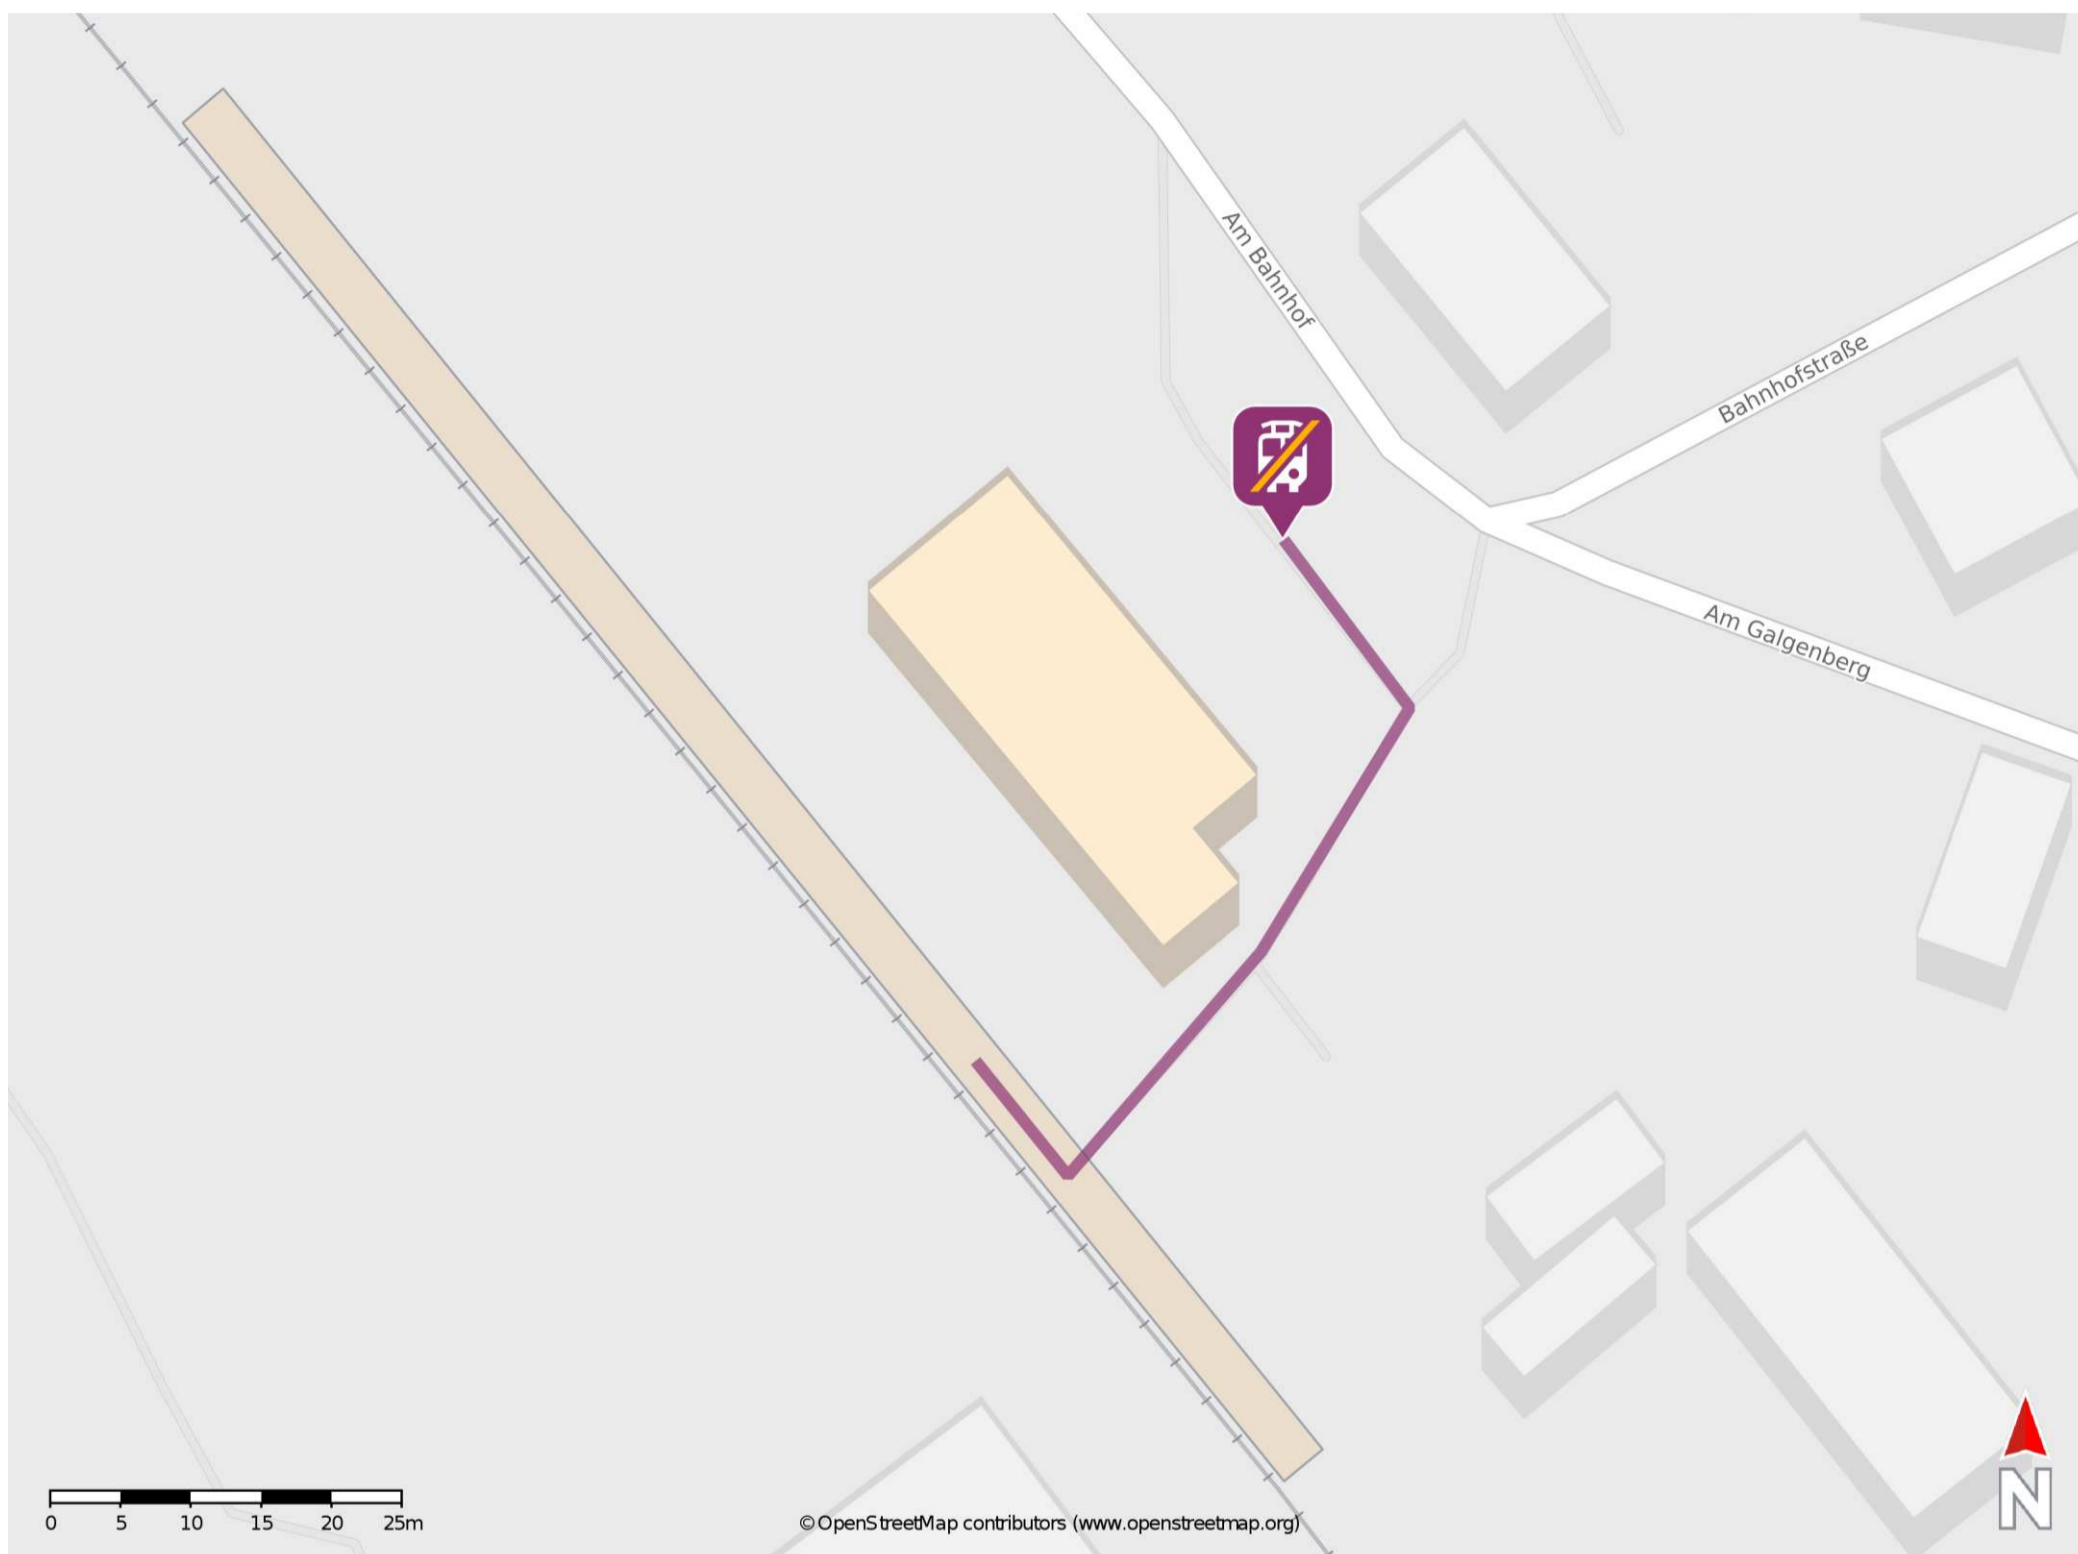

## Hitzacker

### Wegbeschreibung Schienenersatzverkehr \*

Verlassen Sie den Bahnsteig und begeben Sie sich an den Bahnhofsvorplatz. Die Ersatzhaltestelle befindet sich in unmittelbarer Nähe.

\* Fahrradmitnahme im Schienenersatzverkehr nur begrenzt möglich.  
Im QR Code sind die Koordinaten der Ersatzhaltestelle hinterlegt.

— barrierefrei  
- nicht barrierefrei