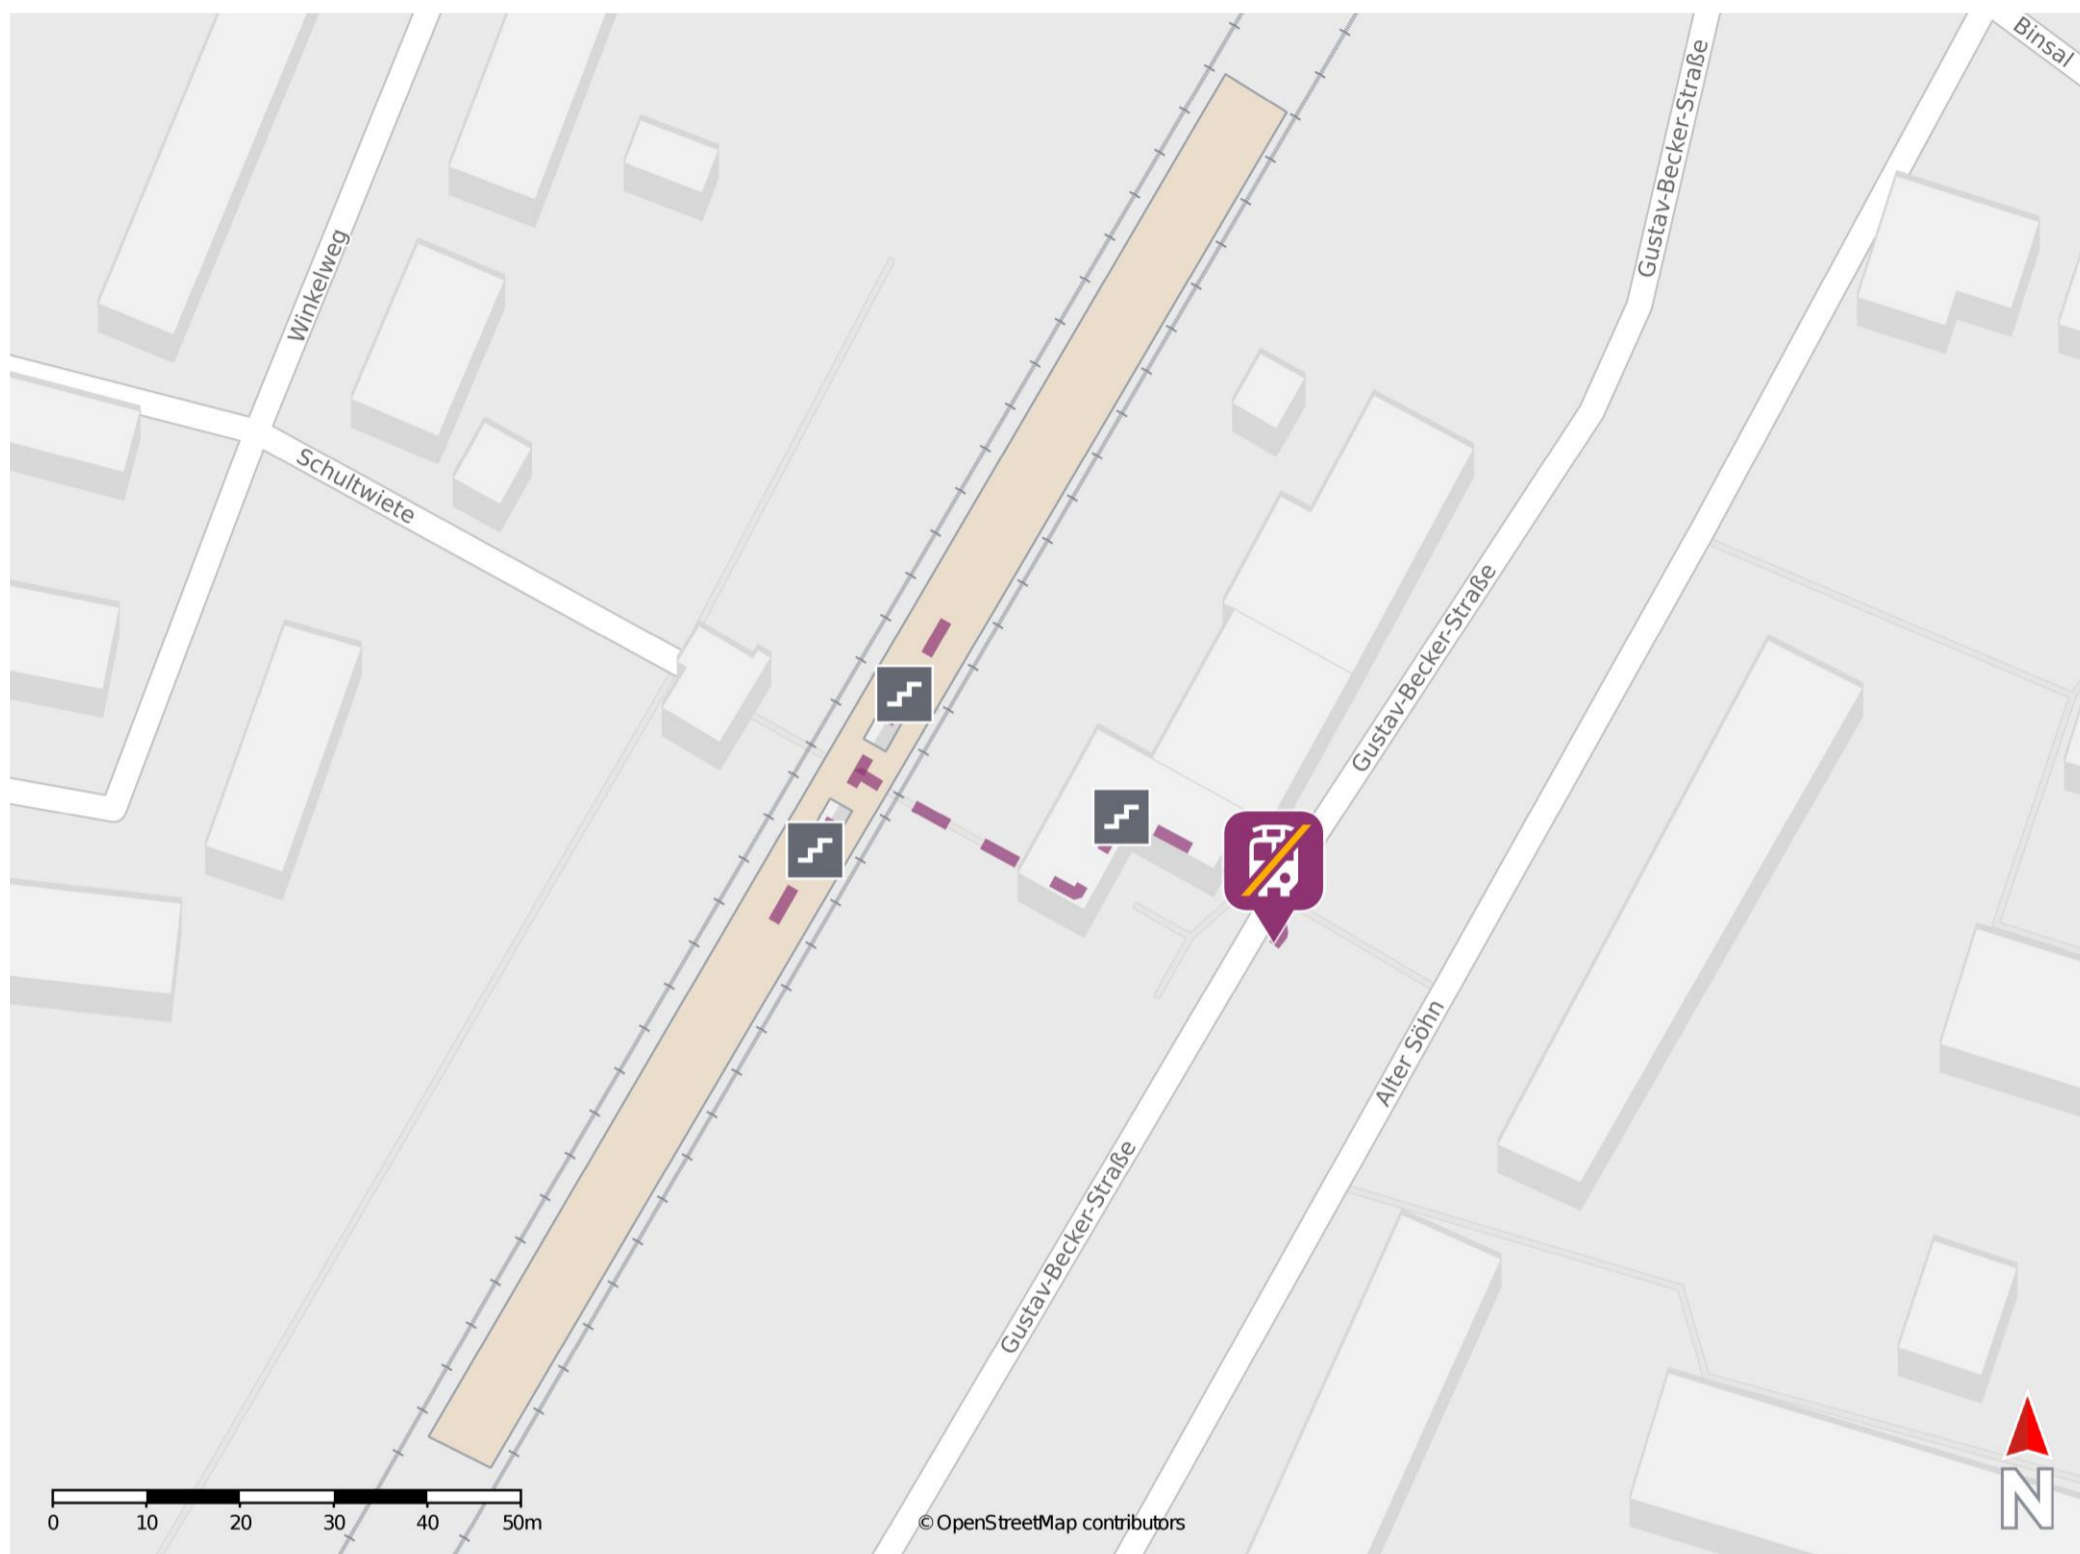

## Hittfeld

### Wegbeschreibung Schienenersatzverkehr \*

Verlassen Sie den Bahnsteig über die Treppenanlage in Richtung Gustav-Becker-Straße. Die Ersatzhaltestelle befindet sich an der Haltestelle Bahnhof Hittfeld vor dem Bahnhofsgebäude.

\* Fahrradmitnahme im Schienenersatzverkehr nur begrenzt möglich.  
Im QR Code sind die Koordinaten der Ersatzhaltestelle hinterlegt.

— barrierefrei  
- nicht barrierefrei