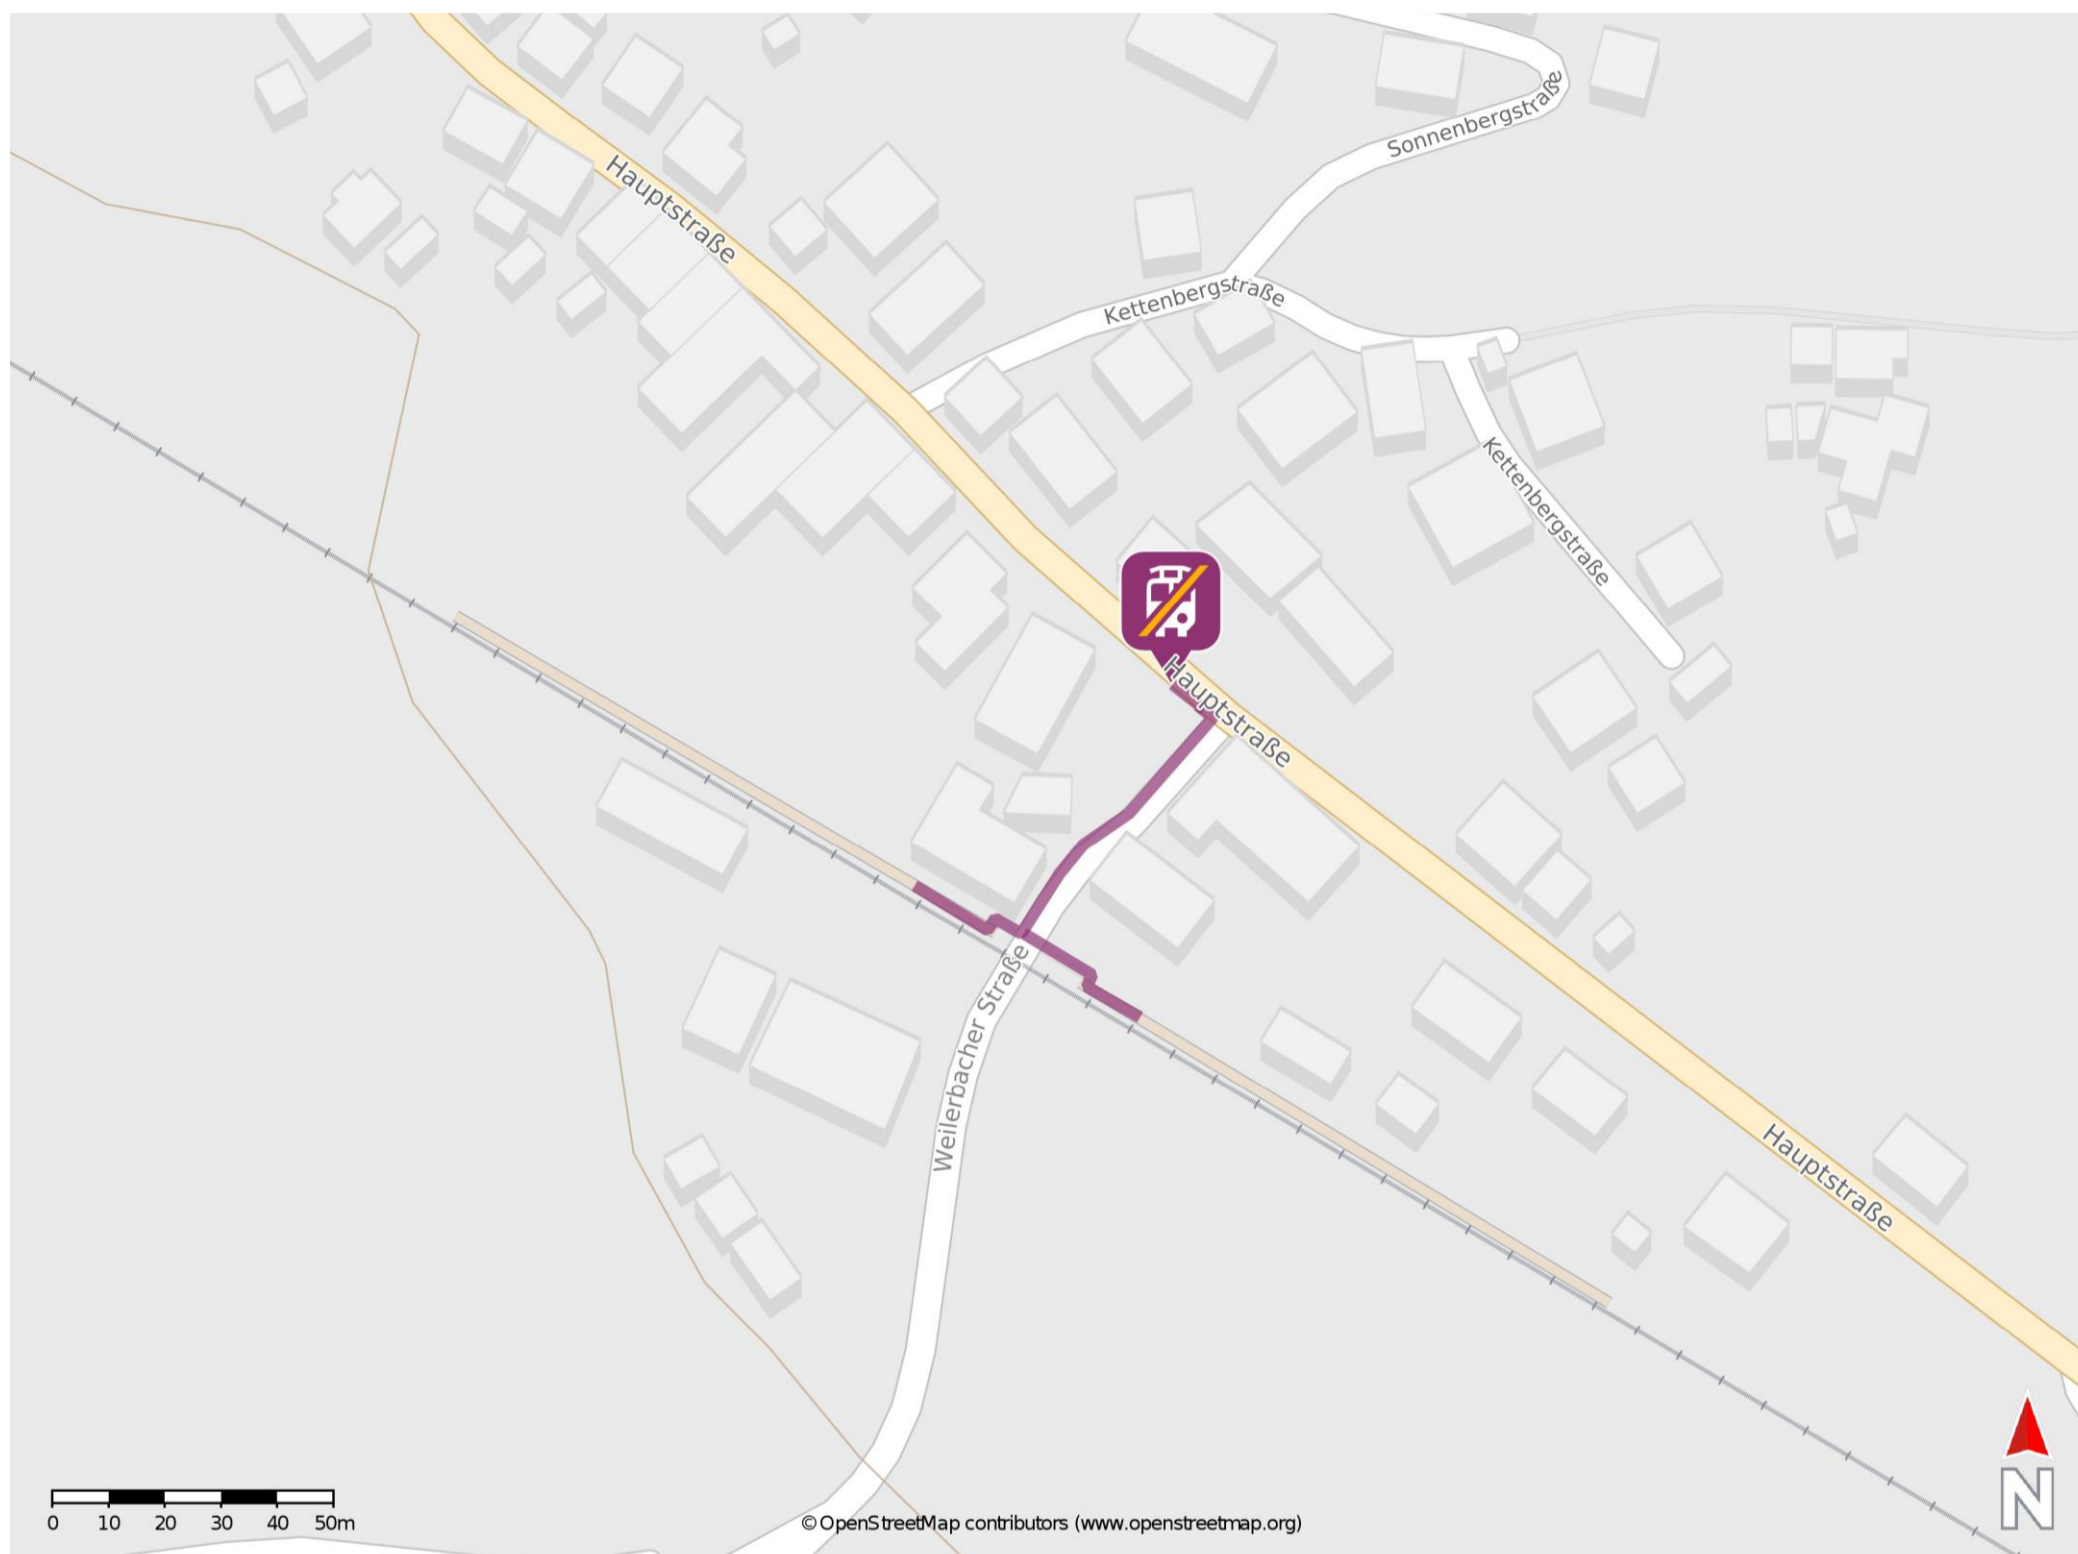

## Hirschhorn (Pfalz)

### Wegbeschreibung Schienenersatzverkehr \*

Verlassen Sie den Bahnsteig und begeben Sie sich an die Weilerbacher Straße. Biegen Sie nach links bzw. nach rechts ab und folgen Sie der Straße bis zur Ersatzhaltestelle. Die Ersatzhaltestelle befindet sich in unmittelbarer Nähe zur Einmündung.

\* Fahrradmitnahme im Schienenersatzverkehr nur begrenzt möglich.  
Im QR Code sind die Koordinaten der Ersatzhaltestelle hinterlegt.

— barrierefrei  
— nicht barrierefrei