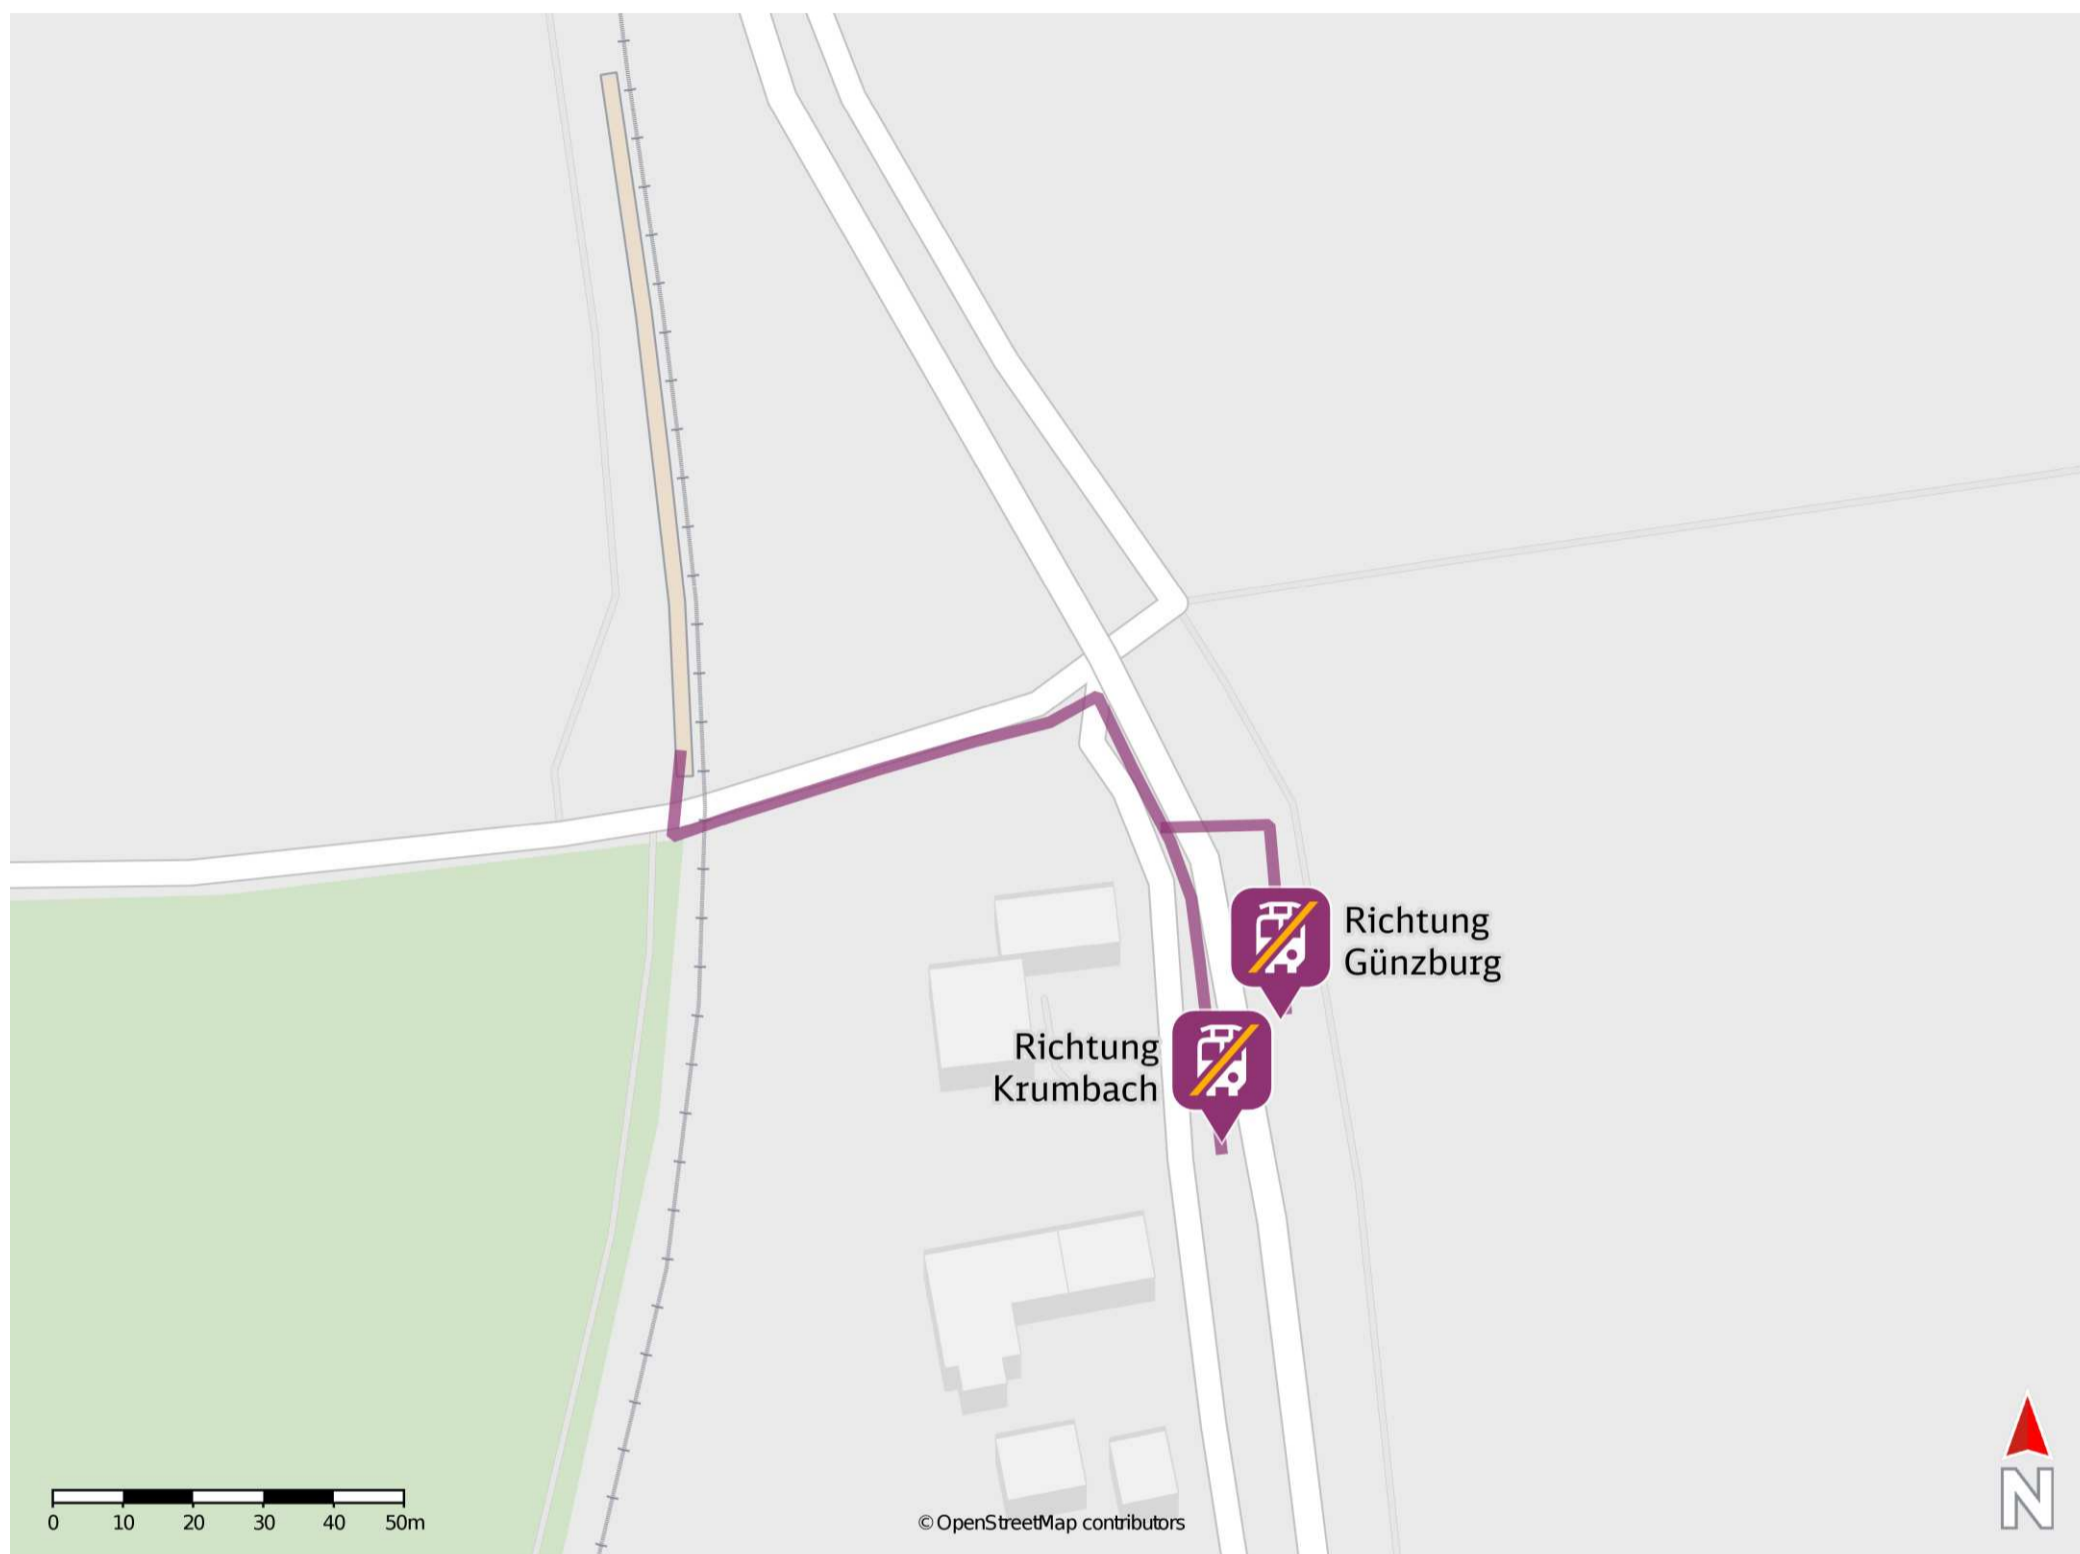

Hirschfelden

Wegbeschreibung Schienenersatzverkehr *

Verlassen Sie den Bahnsteig und begeben Sie sich an die Straße. Biegen Sie nach links ab und folgen Sie der Straße bis zur Kreuzung. Halten Sie sich an der Kreuzung rechts, ggf. überqueren Sie die Straße, und folgen Sie dem Straßenverlauf bis zu den Ersatzhaltestellen in Richtung Günzburg und Krumbach.

Ersatzhaltestelle Richtung Günzburg

Ersatzhaltestelle Richtung Krumbach

* Fahrradmitnahme im Schienenersatzverkehr nur begrenzt möglich.
Im QR Code sind die Koordinaten der Ersatzhaltestelle hinterlegt.

— barrierefrei
— nicht barrierefrei