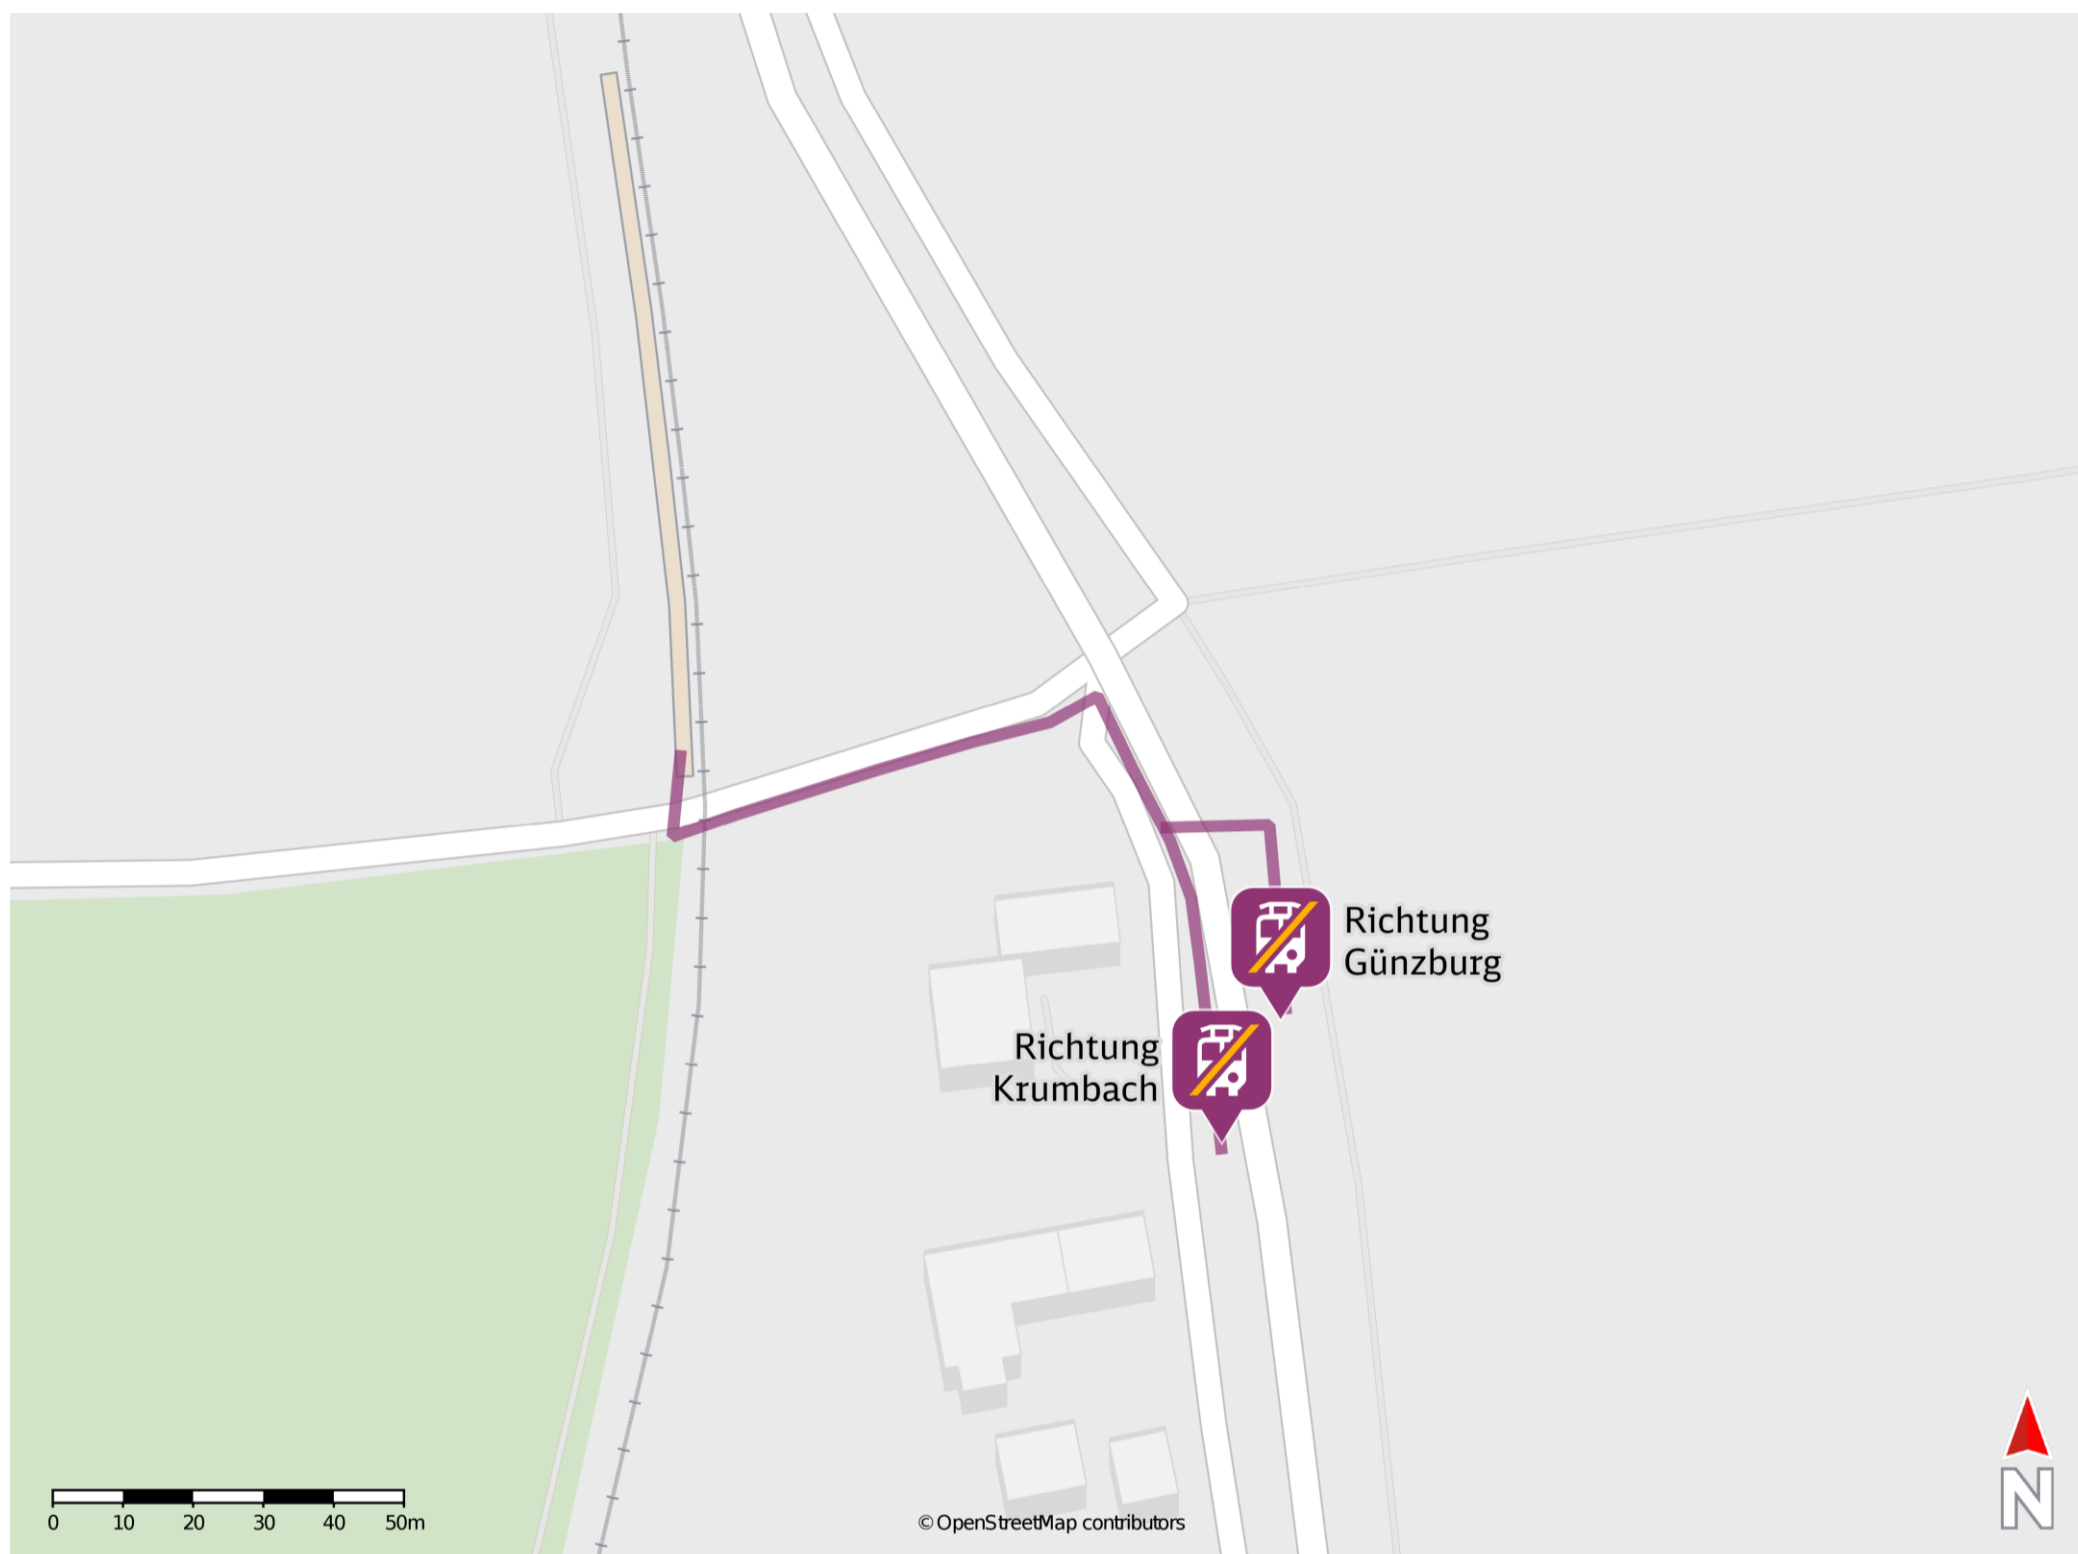

Hirschfelden

Wegbeschreibung Schienenersatzverkehr *

Verlassen Sie den Bahnsteig und begeben Sie sich an die Straße. Biegen Sie nach links ab und folgen Sie der Straße bis zur Kreuzung. Halten Sie sich an der Kreuzung rechts, ggf. überqueren Sie die Straße, und folgen Sie dem Straßenverlauf bis zu den Ersatzhaltestellen in Richtung Günzburg und Krumbach.

Ersatzhaltestelle Richtung Günzburg

Ersatzhaltestelle Richtung Krumbach

* Fahrradmitnahme im Schienenersatzverkehr nur begrenzt möglich.
Im QR Code sind die Koordinaten der Ersatzhaltestelle hinterlegt.

— barrierefrei
- nicht barrierefrei