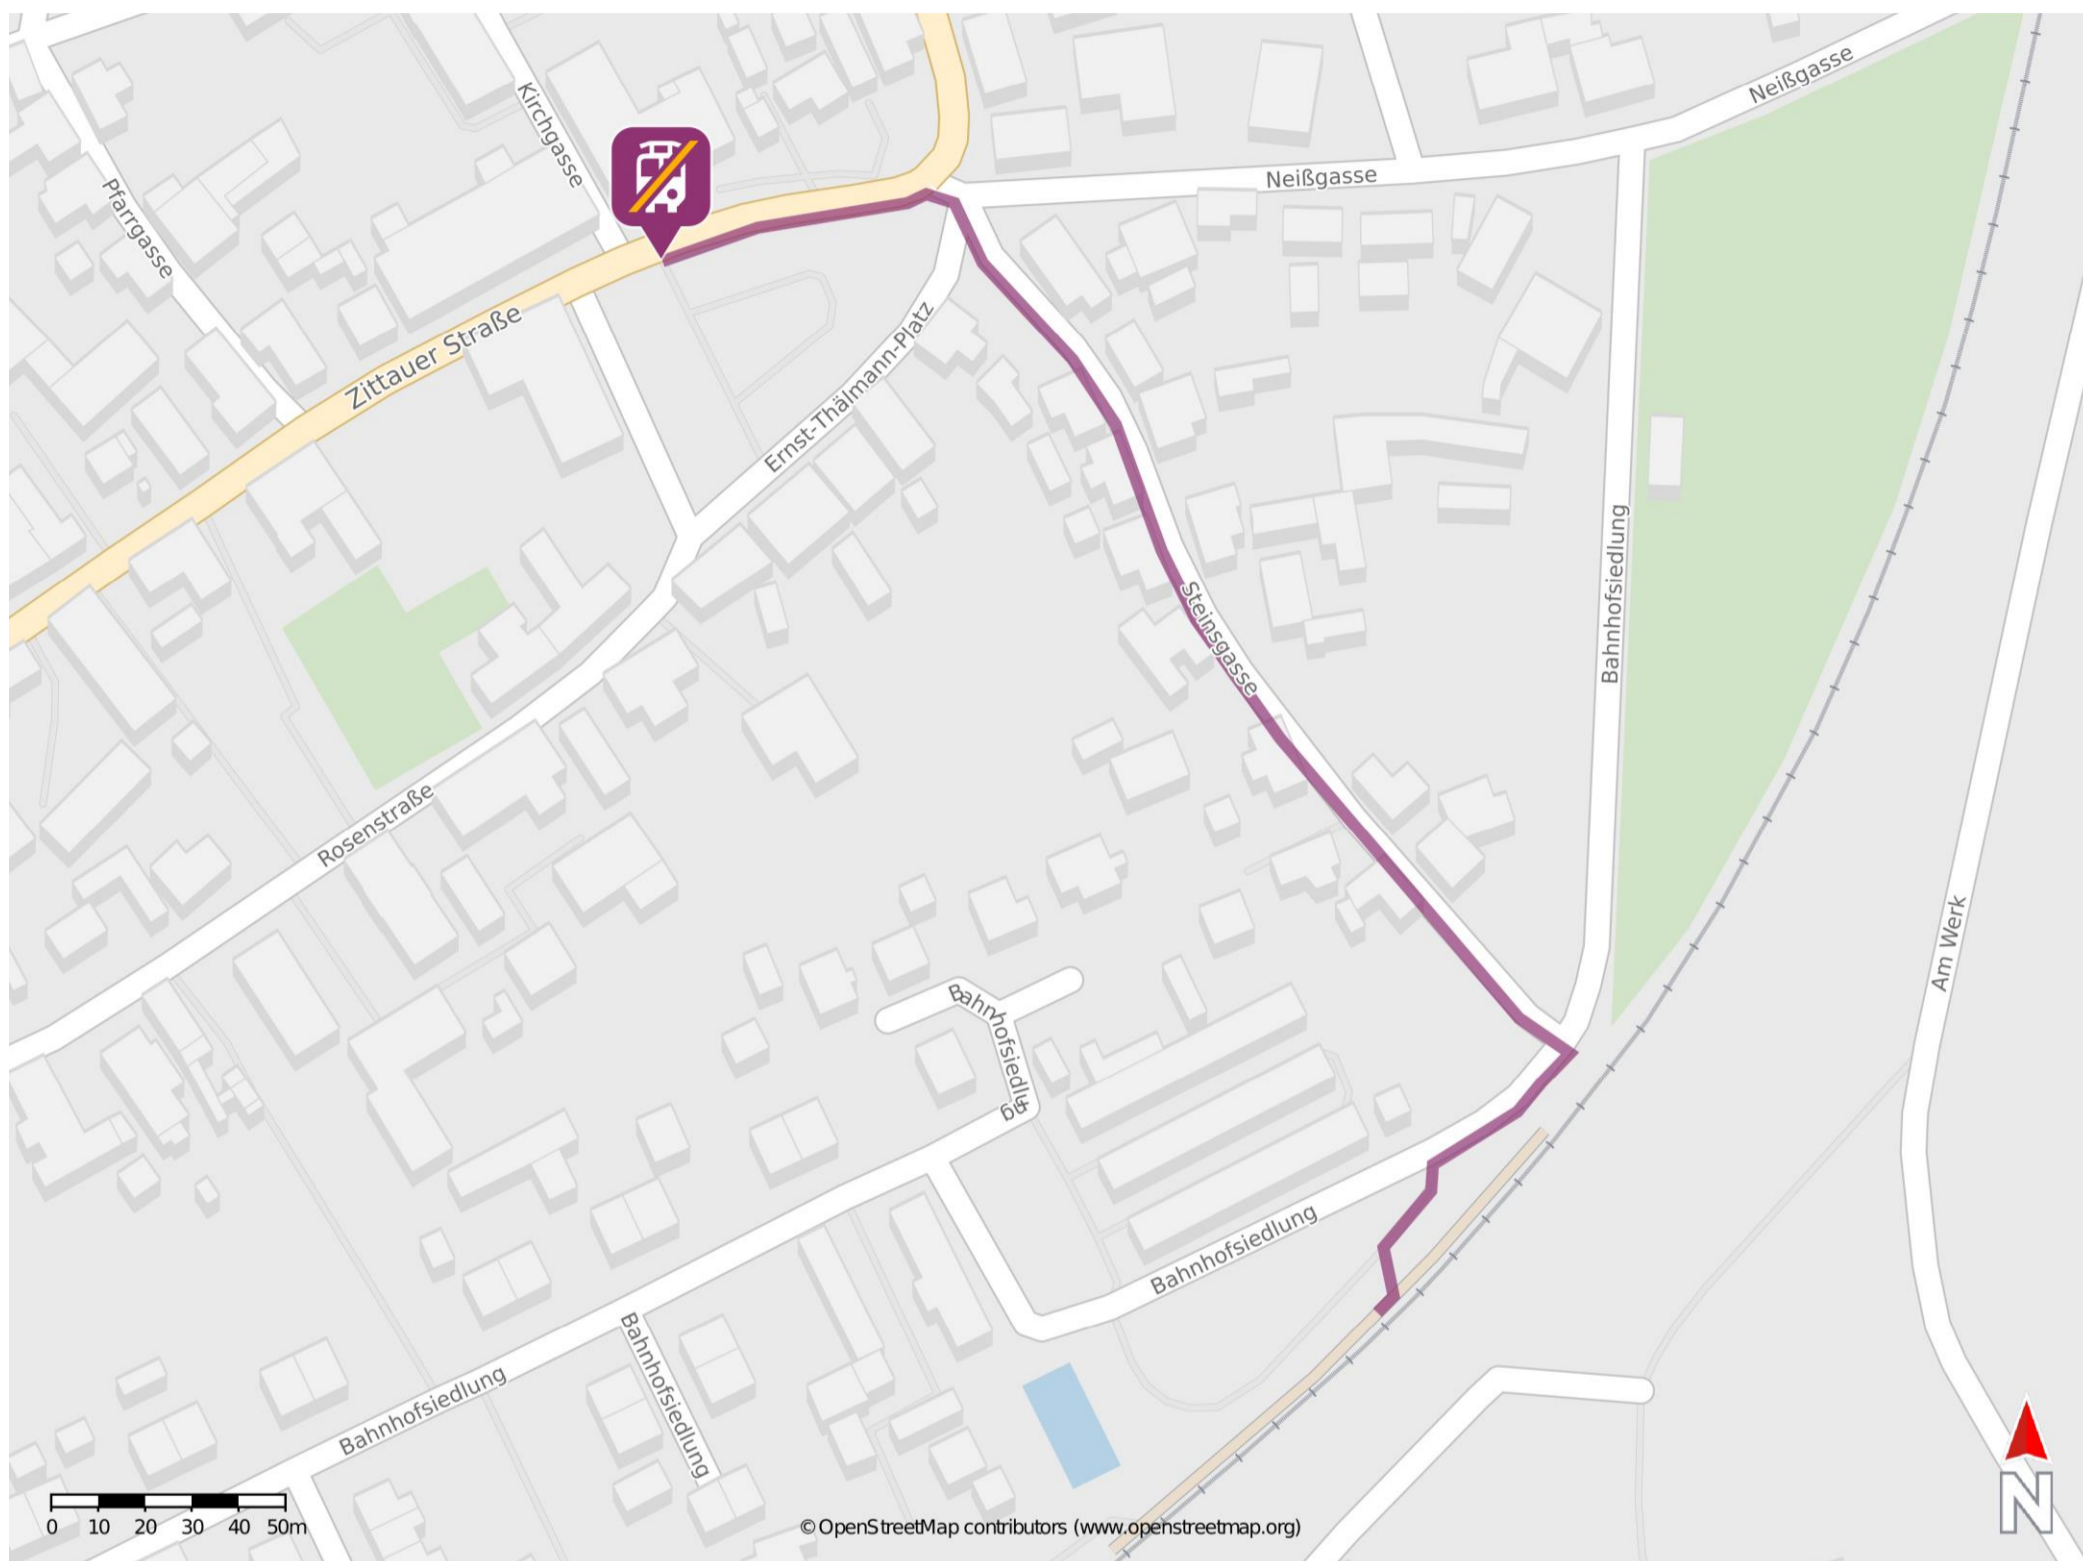

Umgebungsplan

Hirschfelde

Wegbeschreibung Schienenersatzverkehr *

Verlassen Sie den Bahnsteig und begeben Sie sich die Bahnhofssiedlung. Halten Sie sich rechts und folgen dem Straßenverlauf bis zur Steinsgasse. Biegen Sie nach links auf diese ab und folgen dem Straßenverlauf bis zur Kreuzung Steinsgasse/ Zittauer Straße. Halten Sie sich links. Die Ersatzhaltestelle befindet sich in unmittelbarer Nähe an der Haltestelle Hirschfelde, Markt.

*Fahrradmitnahme im Schienenersatzverkehr nur begrenzt, teilweise gar nicht möglich. Bitte informieren Sie sich bei dem von Ihnen genutzten Eisenbahnverkehrsunternehmen. Im QR Code sind die Koordinaten der Ersatzhaltestelle hinterlegt.