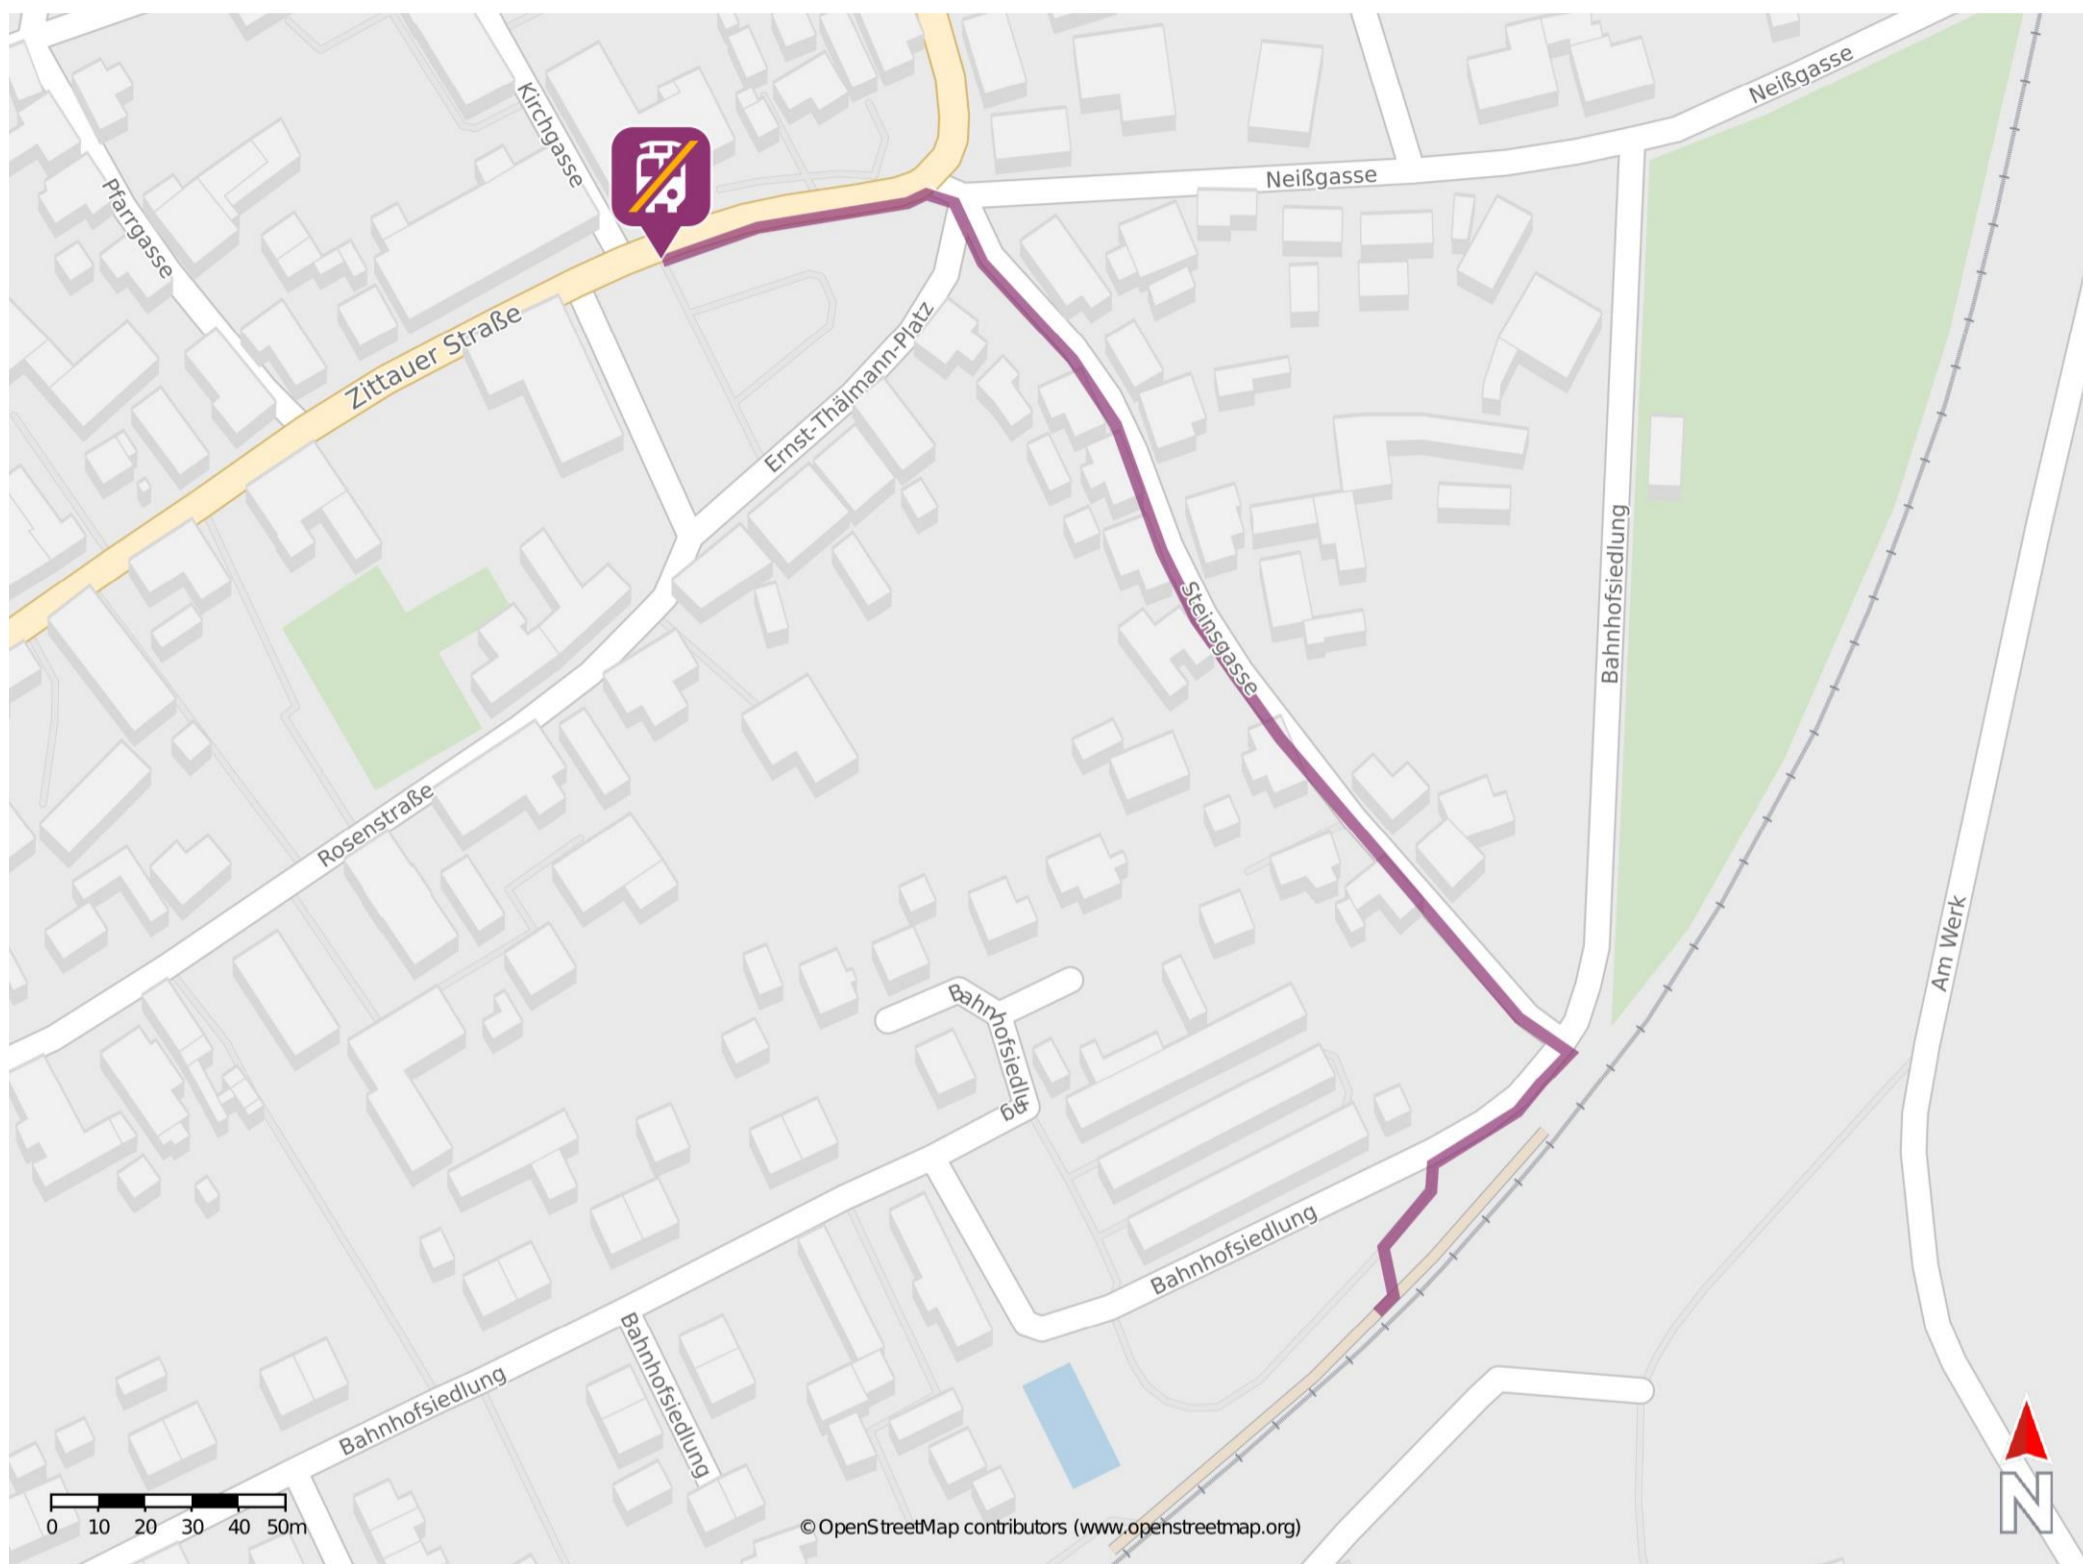

Umgebungsplan

Hirschfelde

Wegbeschreibung Schienenersatzverkehr *

Verlassen Sie den Bahnsteig und begeben Sie sich die Bahnhofssiedlung. Halten Sie sich rechts und folgen dem Straßenverlauf bis zur Steinsgasse. Biegen Sie nach links auf diese ab und folgen dem Straßenverlauf bis zur Kreuzung Steinsgasse/ Zittauer Straße. Halten Sie sich links. Die Ersatzhaltestelle befindet sich in unmittelbarer Nähe an der Haltestelle Hirschfelde, Markt.

*Fahrradmitnahme im Schienenersatzverkehr nur begrenzt, teilweise gar nicht möglich. Bitte informieren Sie sich bei dem von Ihnen genutzten Eisenbahnverkehrsunternehmen. Im QR Code sind die Koordinaten der Ersatzhaltestelle hinterlegt.