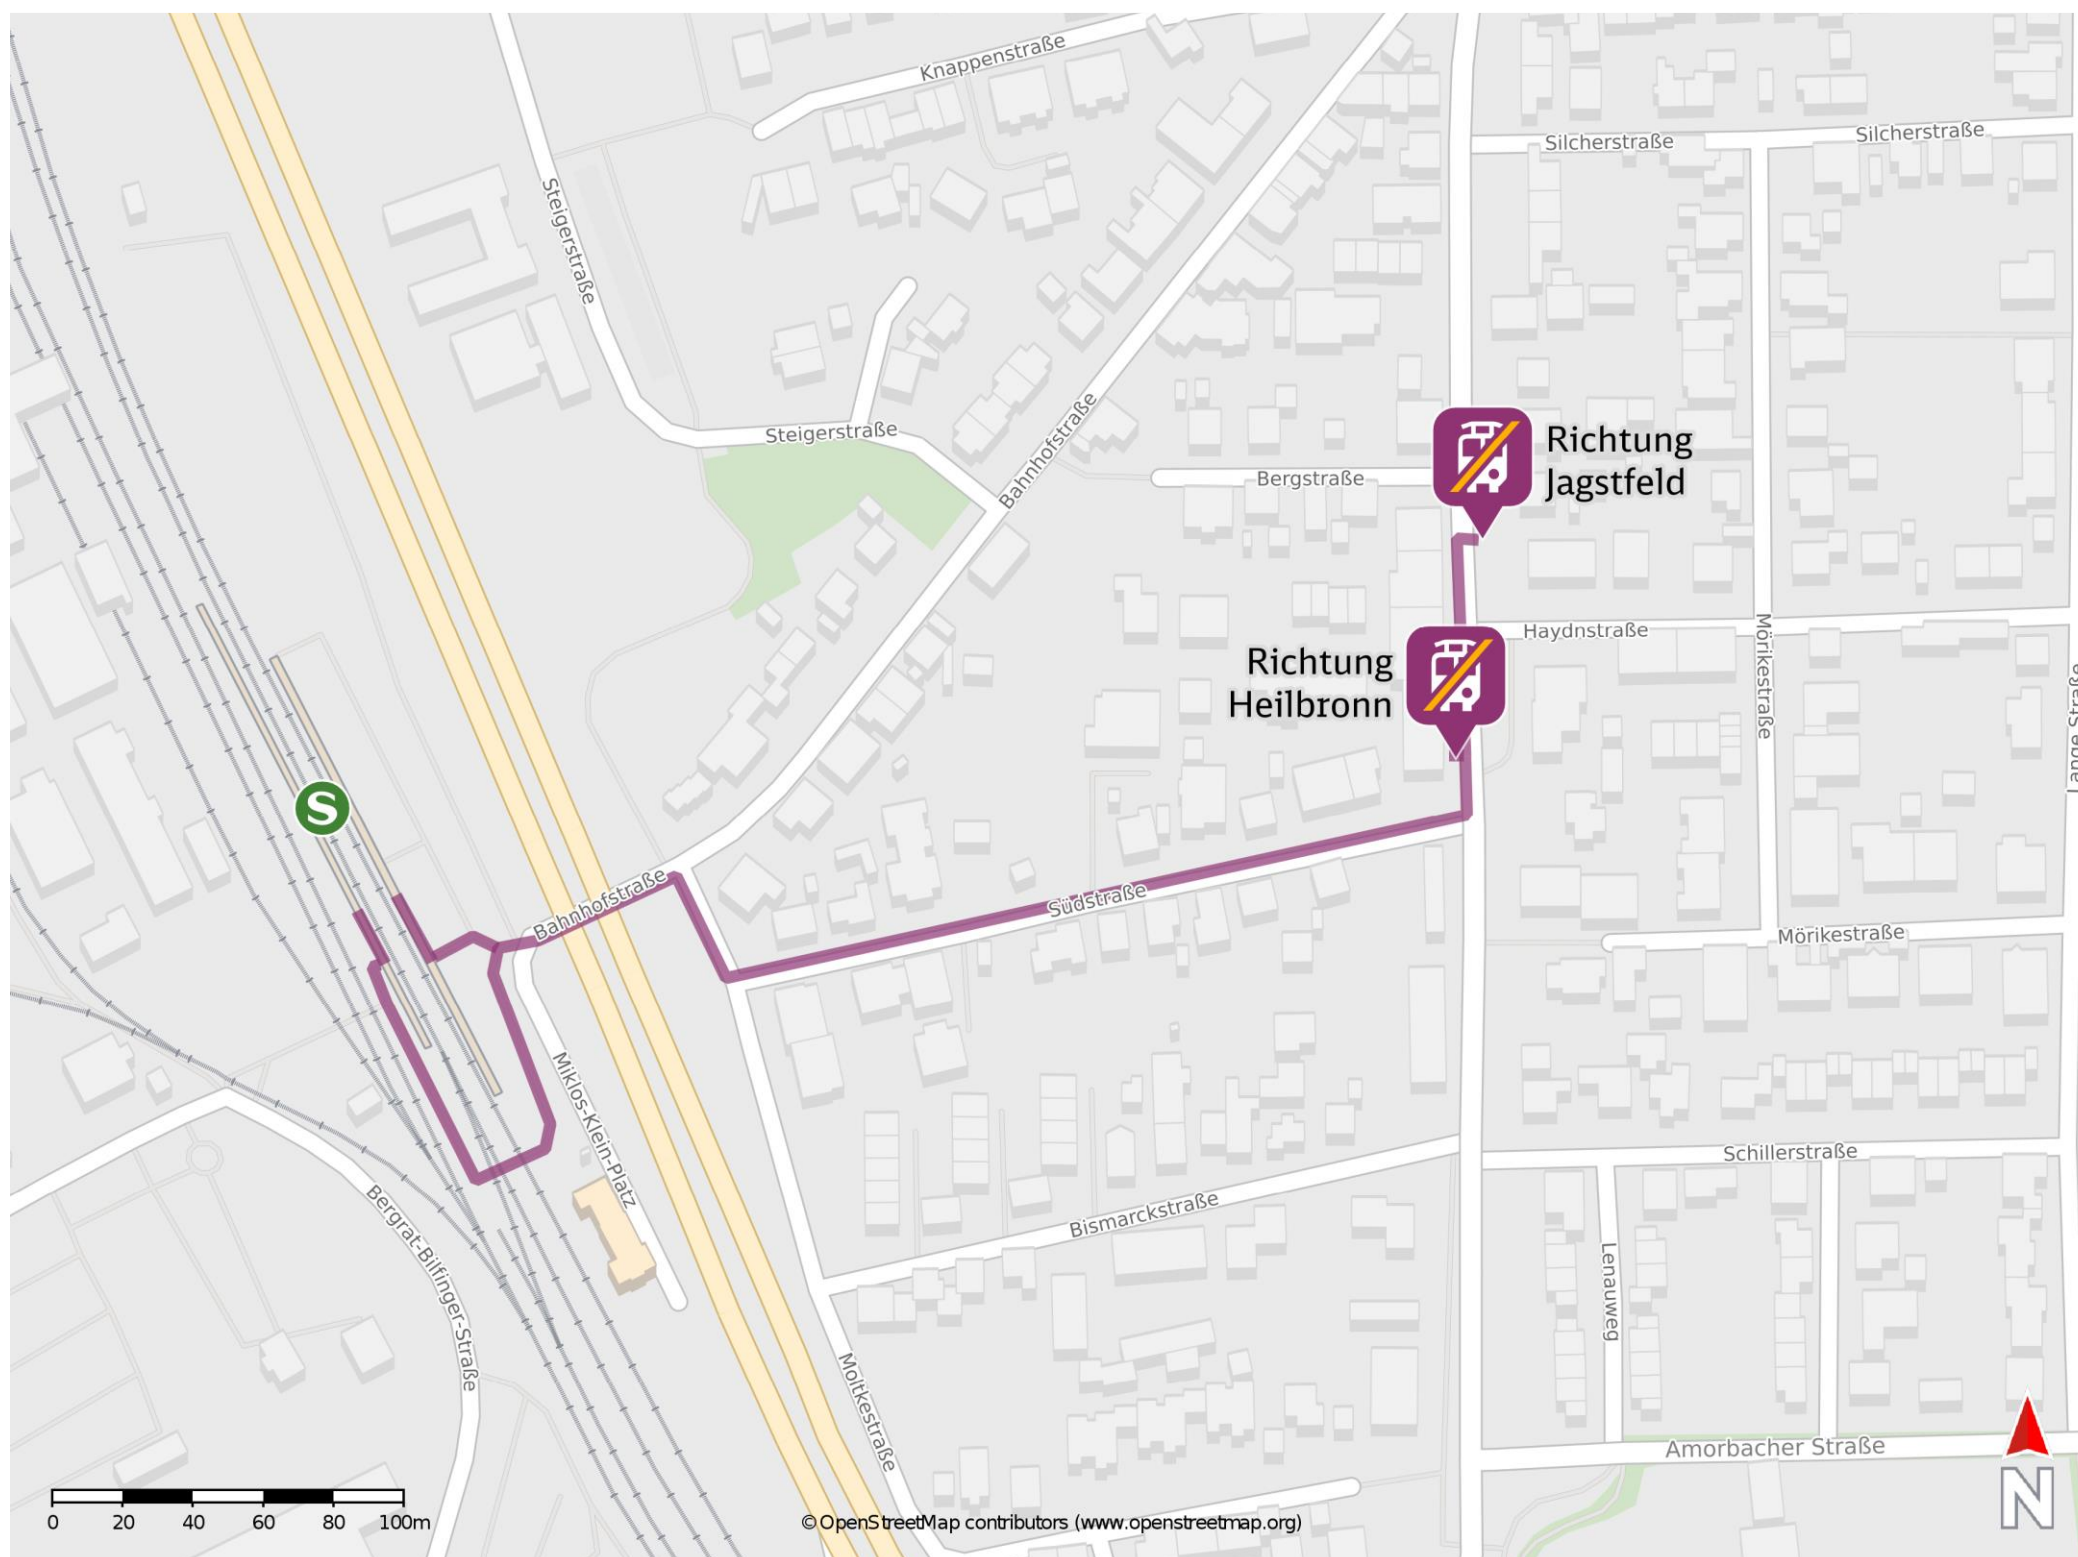

## Bad Friedrichshall-Kochendorf

Ersatzhaltestelle Richtung Heilbronn

Ersatzhaltestelle Richtung Jagstfeld

### Wegbeschreibung Schienenersatzverkehr \*

Verlassen Sie den Bahnsteig, ggf. durch die Unterführung in Richtung Bahnhofstraße. Folgen Sie der Bahnhofstraße durch die Unterführung, danach nach rechts auf die Moltkestraße und nach ca. 40 m biegen Sie nach links auf die Südstraße ab. Folgen Sie dem Straßenverlauf bis zur Heilbronner Straße. Halten Sie sich links und folgen Sie der Heilbronner Straße bis zur Ersatzhaltestelle in Richtung Heilbronn. Die Ersatzhaltestelle in Richtung Bad Fr.hall-Jagstfeld befindet sich auf der gegenüberliegenden Straßenseite. Die Ersatzhaltestellen befinden sich an den Haltestellen Kochendorf, Bergstraße.

\* Fahrradmitnahme im Schienenersatzverkehr nur begrenzt möglich.  
Im QR Code sind die Koordinaten der Ersatzhaltestelle hinterlegt.

— barrierefrei  
— nicht barrierefrei