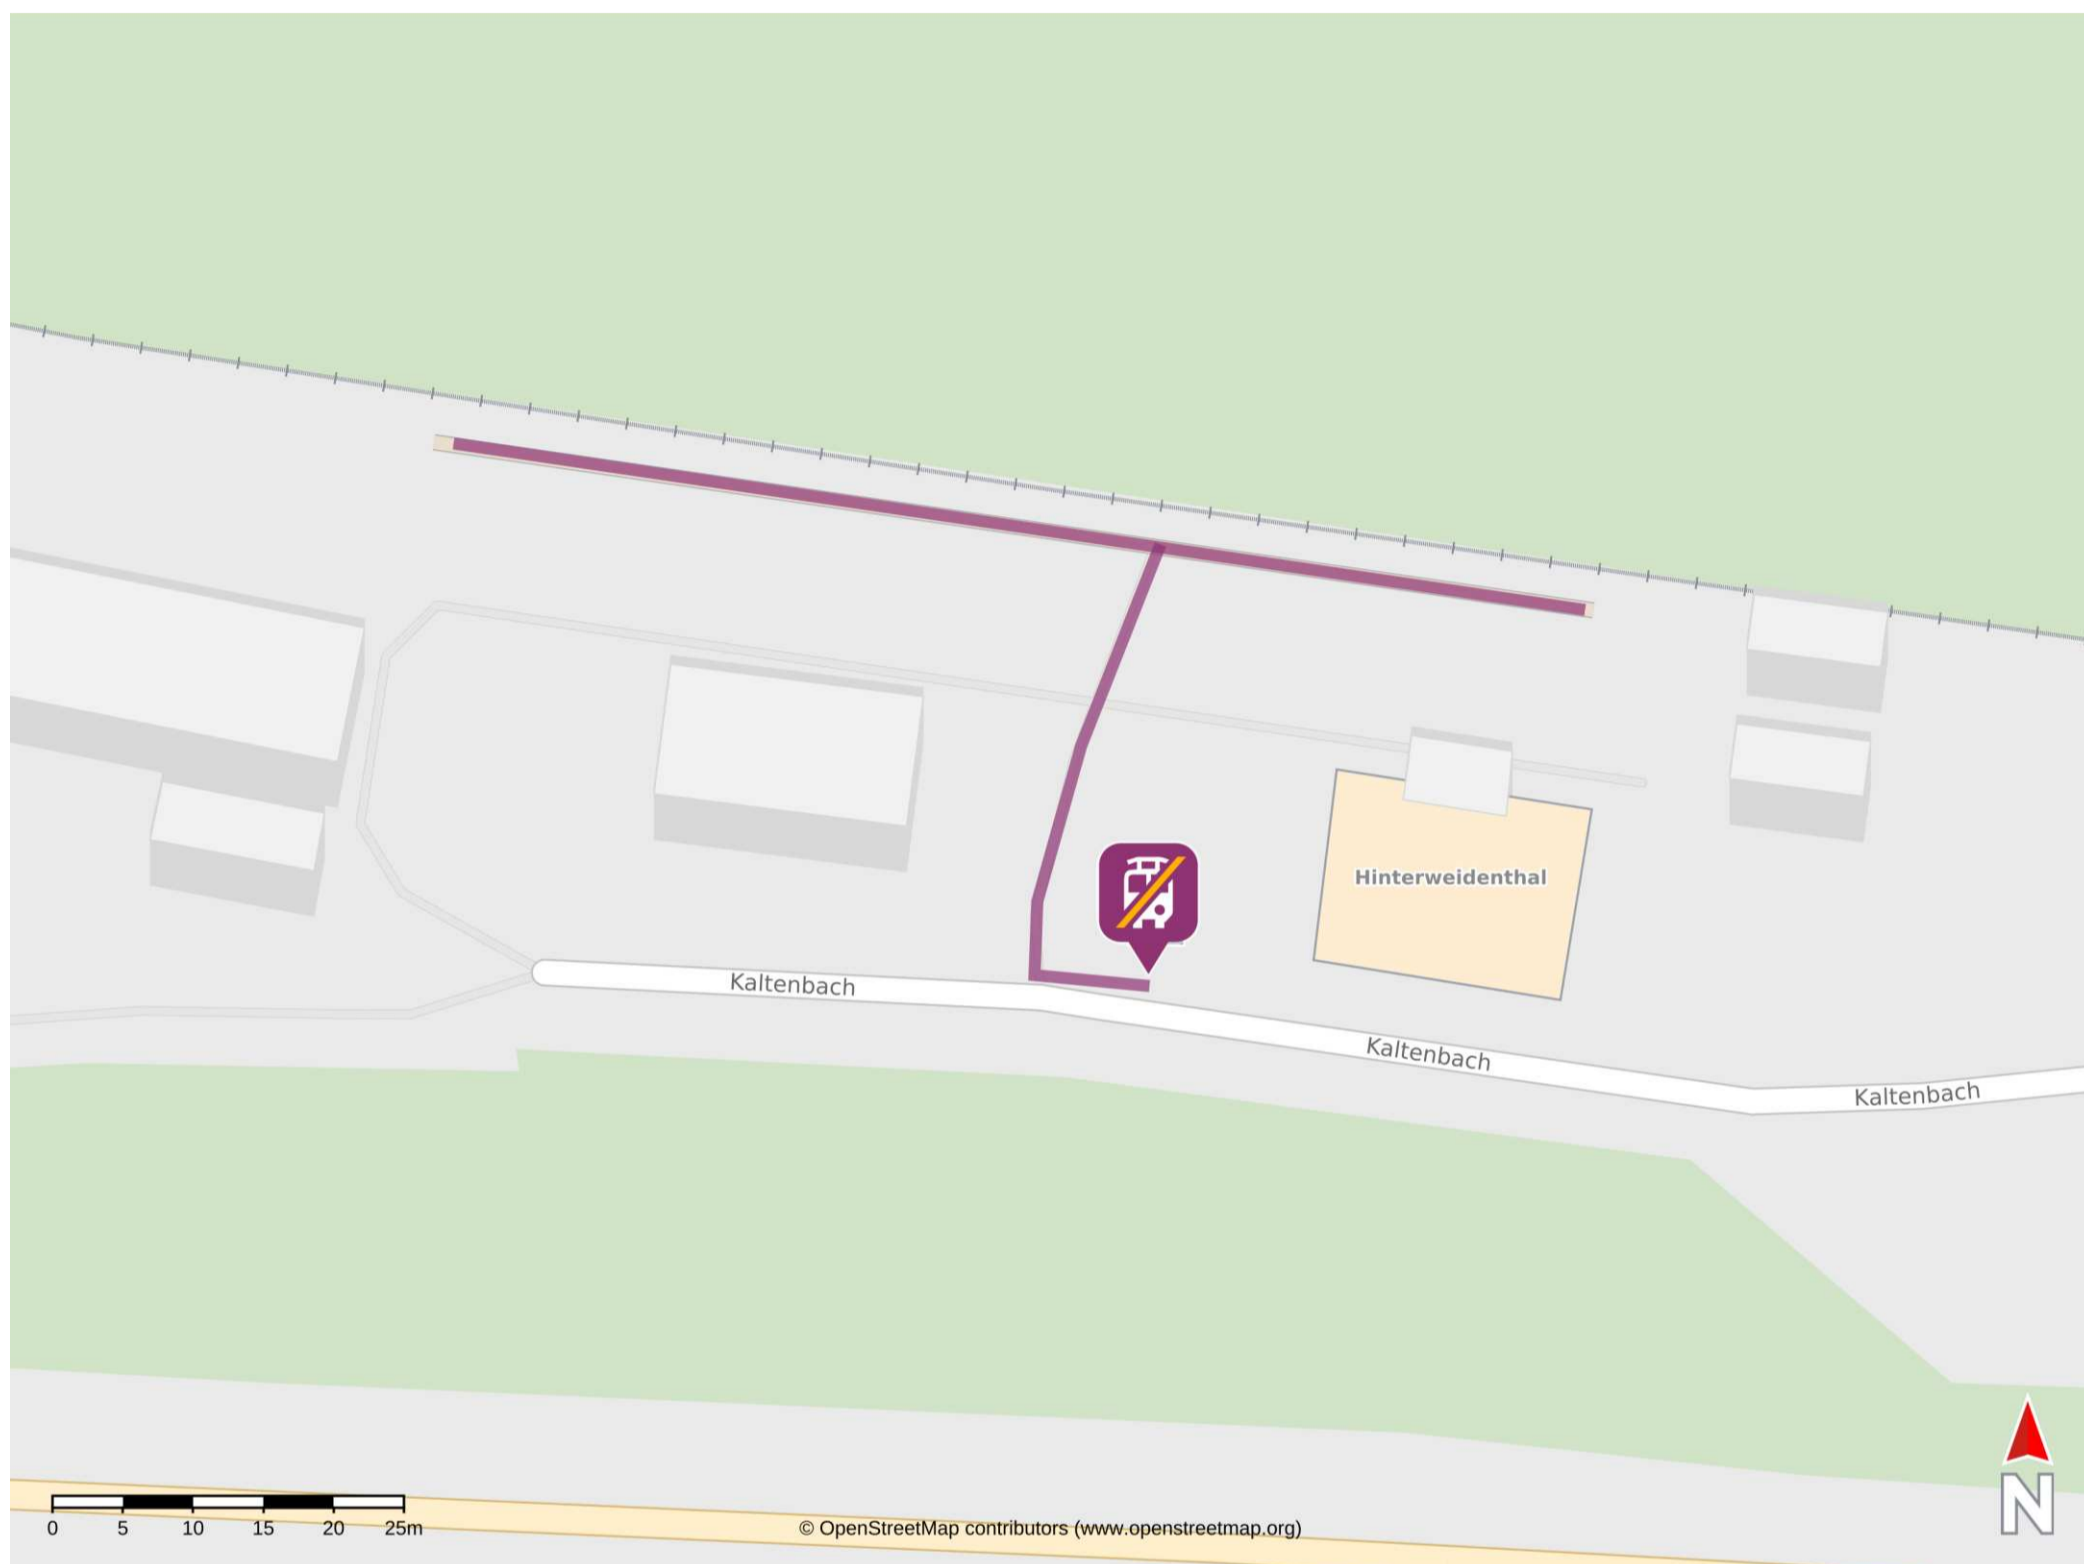

Umgebungsplan

Hinterweidenthal

Wegbeschreibung Schienenersatzverkehr *

Verlassen Sie den Bahnhof Richtung Ausgang und gehen Sie über den Parkplatz. Der Ersatzverkehr startet an der Bushaltestelle "Bahnhof".

*Fahrradmitnahme im Schienenersatzverkehr nur begrenzt, teilweise gar nicht möglich. Bitte informieren Sie sich bei dem von Ihnen genutzten Eisenbahnverkehrsunternehmen. Im QR Code sind die Koordinaten der Ersatzhaltestelle hinterlegt.