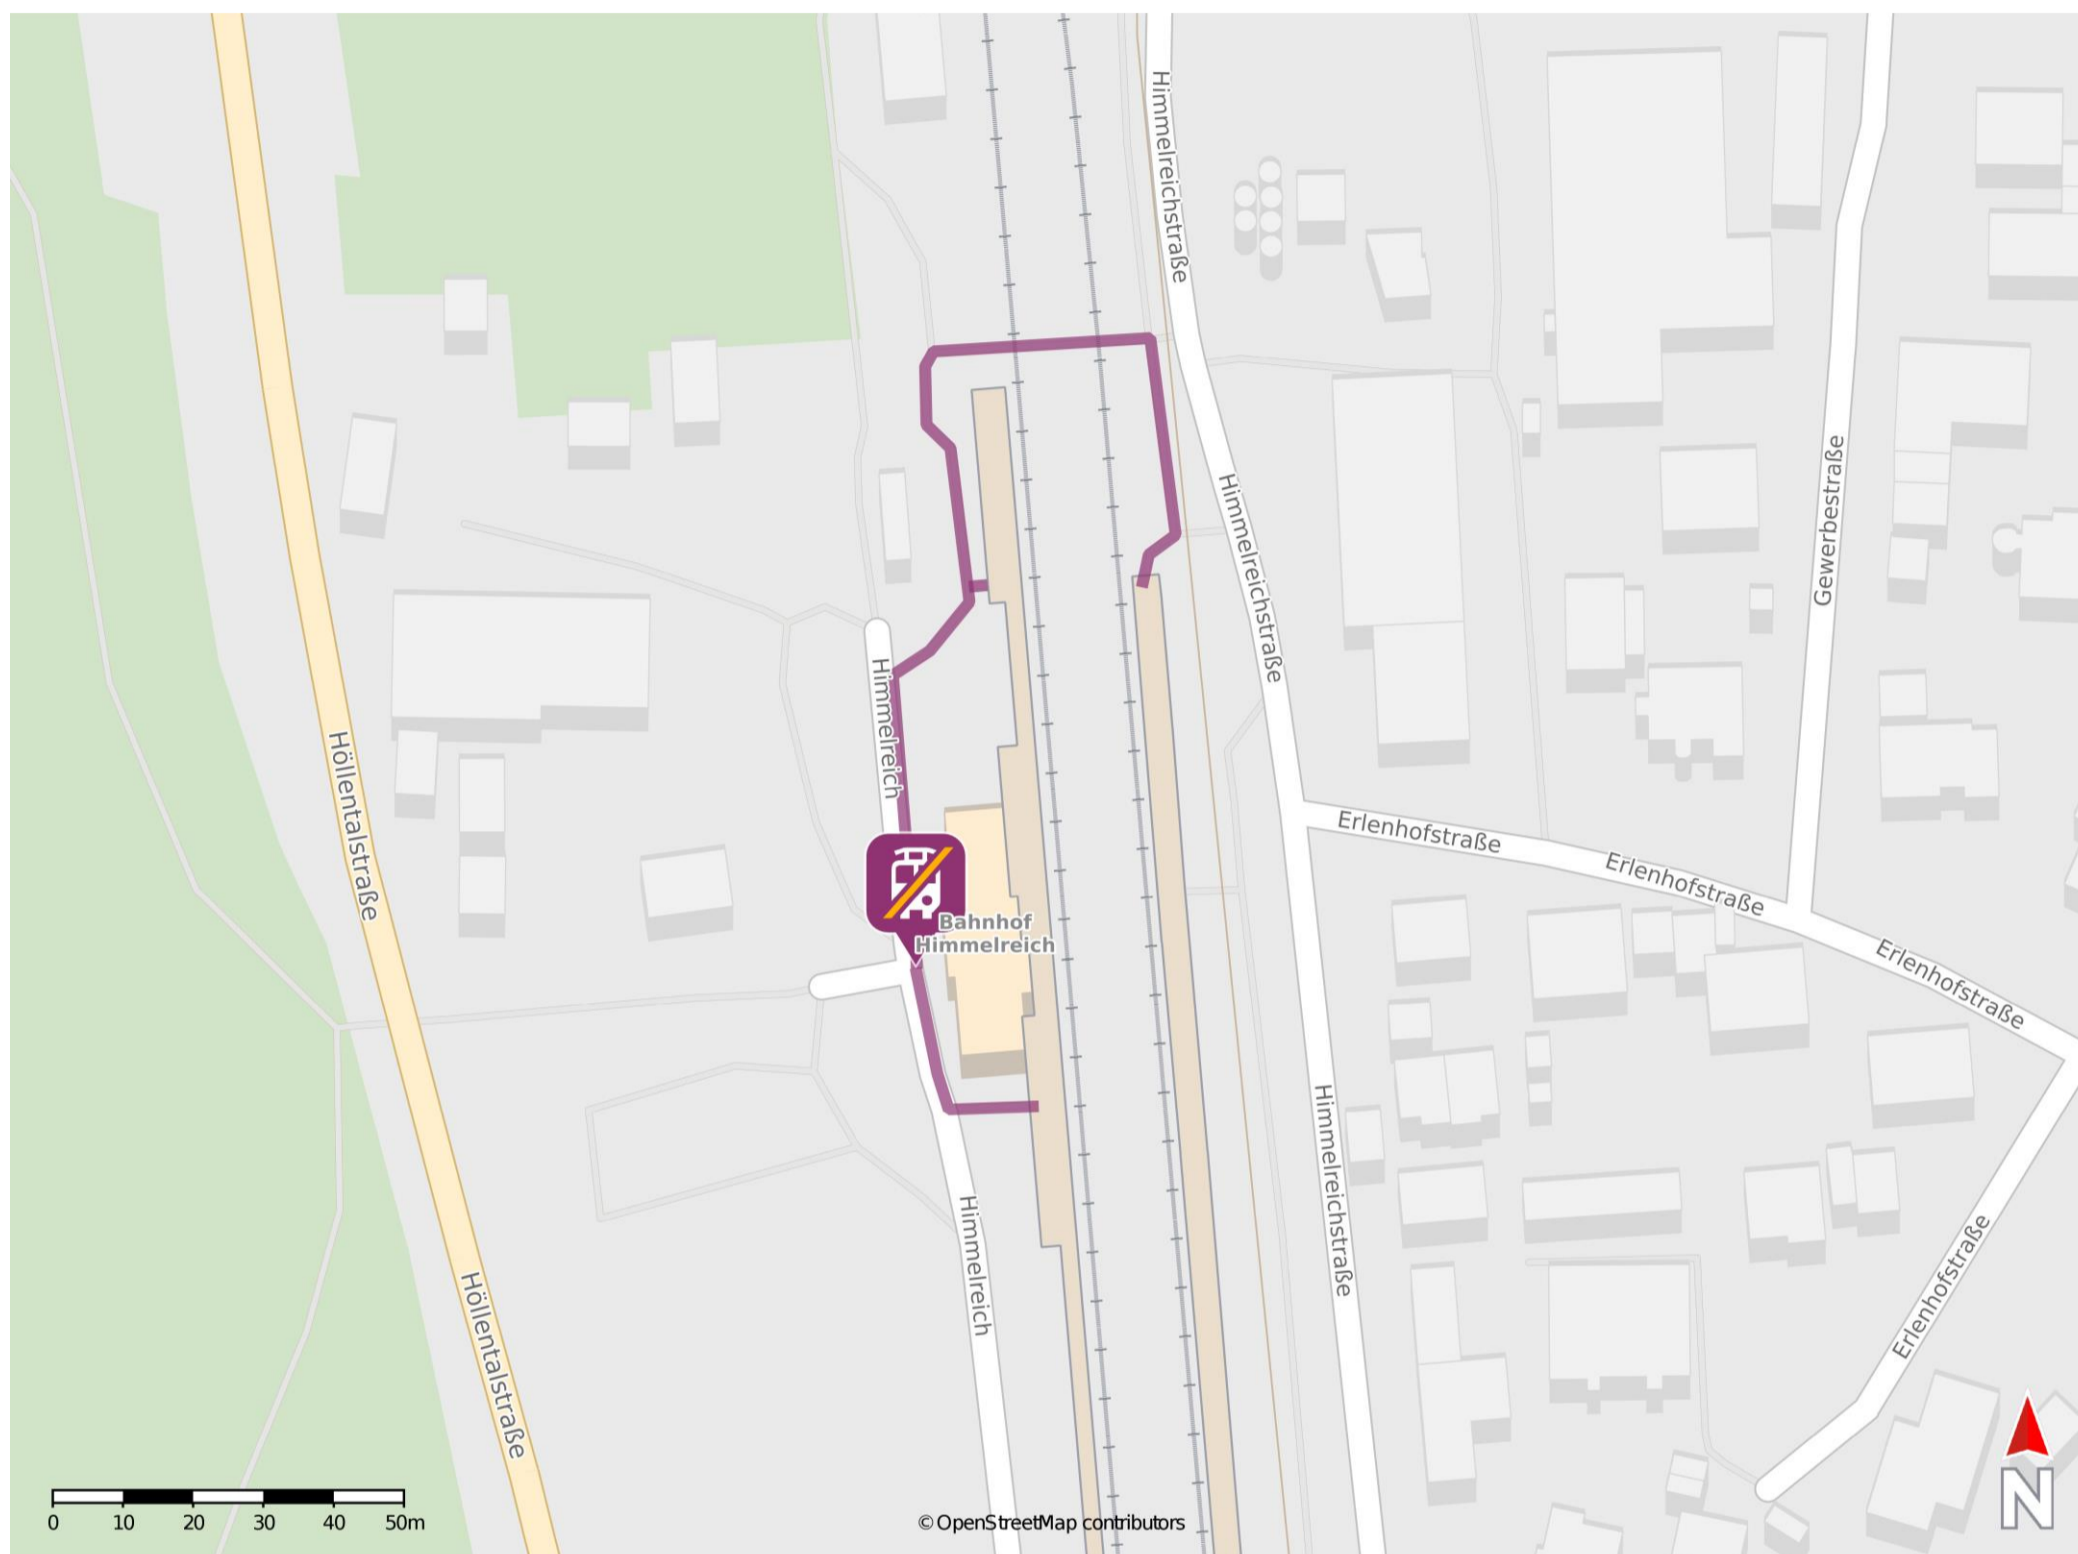

Himmelreich

Wegbeschreibung Schienenersatzverkehr *

Verlassen Sie den Bahnsteig, ggf. über den Bahnübergang, und begeben Sie sich an die Straße Himmelreich. Die Ersatzhaltestelle befindet sich an der Straße Himmelreich direkt vor dem Bahnhofsgebäude.

* Fahrradmitnahme im Schienenersatzverkehr nur begrenzt möglich.
Im QR Code sind die Koordinaten der Ersatzhaltestelle hinterlegt.

— barrierefrei
- nicht barrierefrei