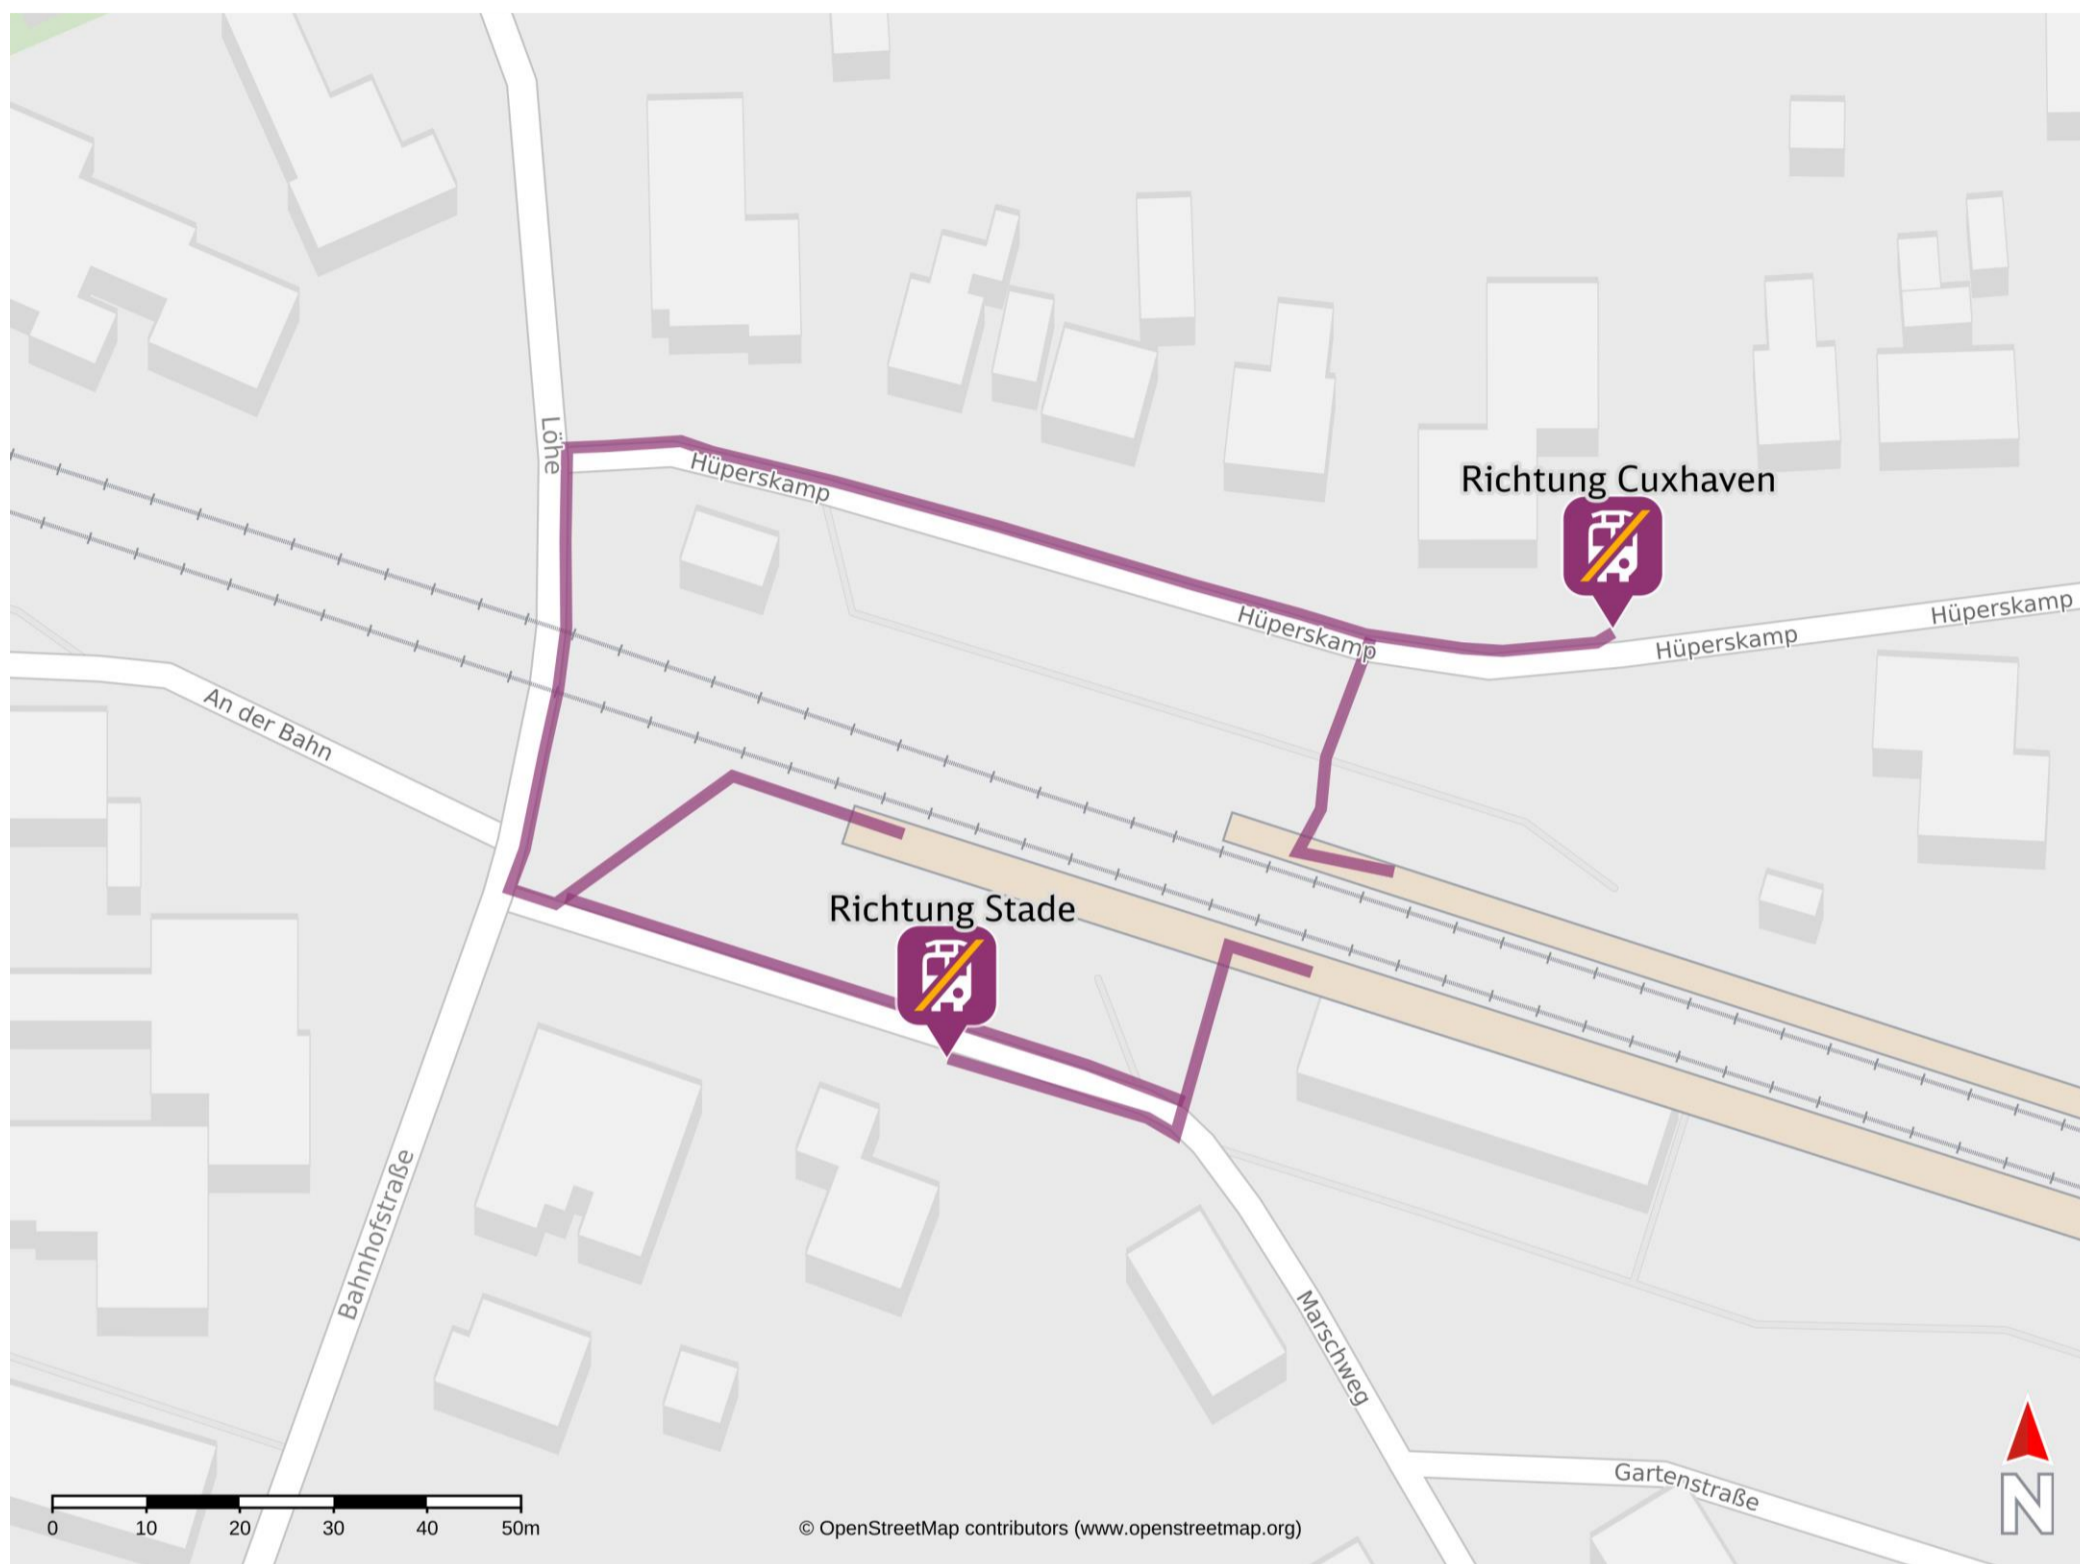

# Umgebungsplan

## Himmelpforten

### Wegbeschreibung Schienenersatzverkehr \*

**Richtung Cuxhaven:** Verlassen Sie den Bahnsteig in Richtung der Straße Löhe. Halten Sie sich rechts und überqueren Sie den Bahnsteig. Folgen Sie der Straße bis zur Kreuzung Hüperskamp. Biegen Sie nach rechts ab und folgen Sie dem Straßenverlauf bis zur Ersatzhaltestelle.

Ersatzhaltestelle Richtung Cuxhaven

**Richtung Stade:** Verlassen Sie den Bahnsteig und begeben Sie sich an die Straße Am Bahnhof. Die Ersatzhaltestelle befindet sich in unmittelbarer Nähe an der Haltestelle Bf. Himmelpforten.