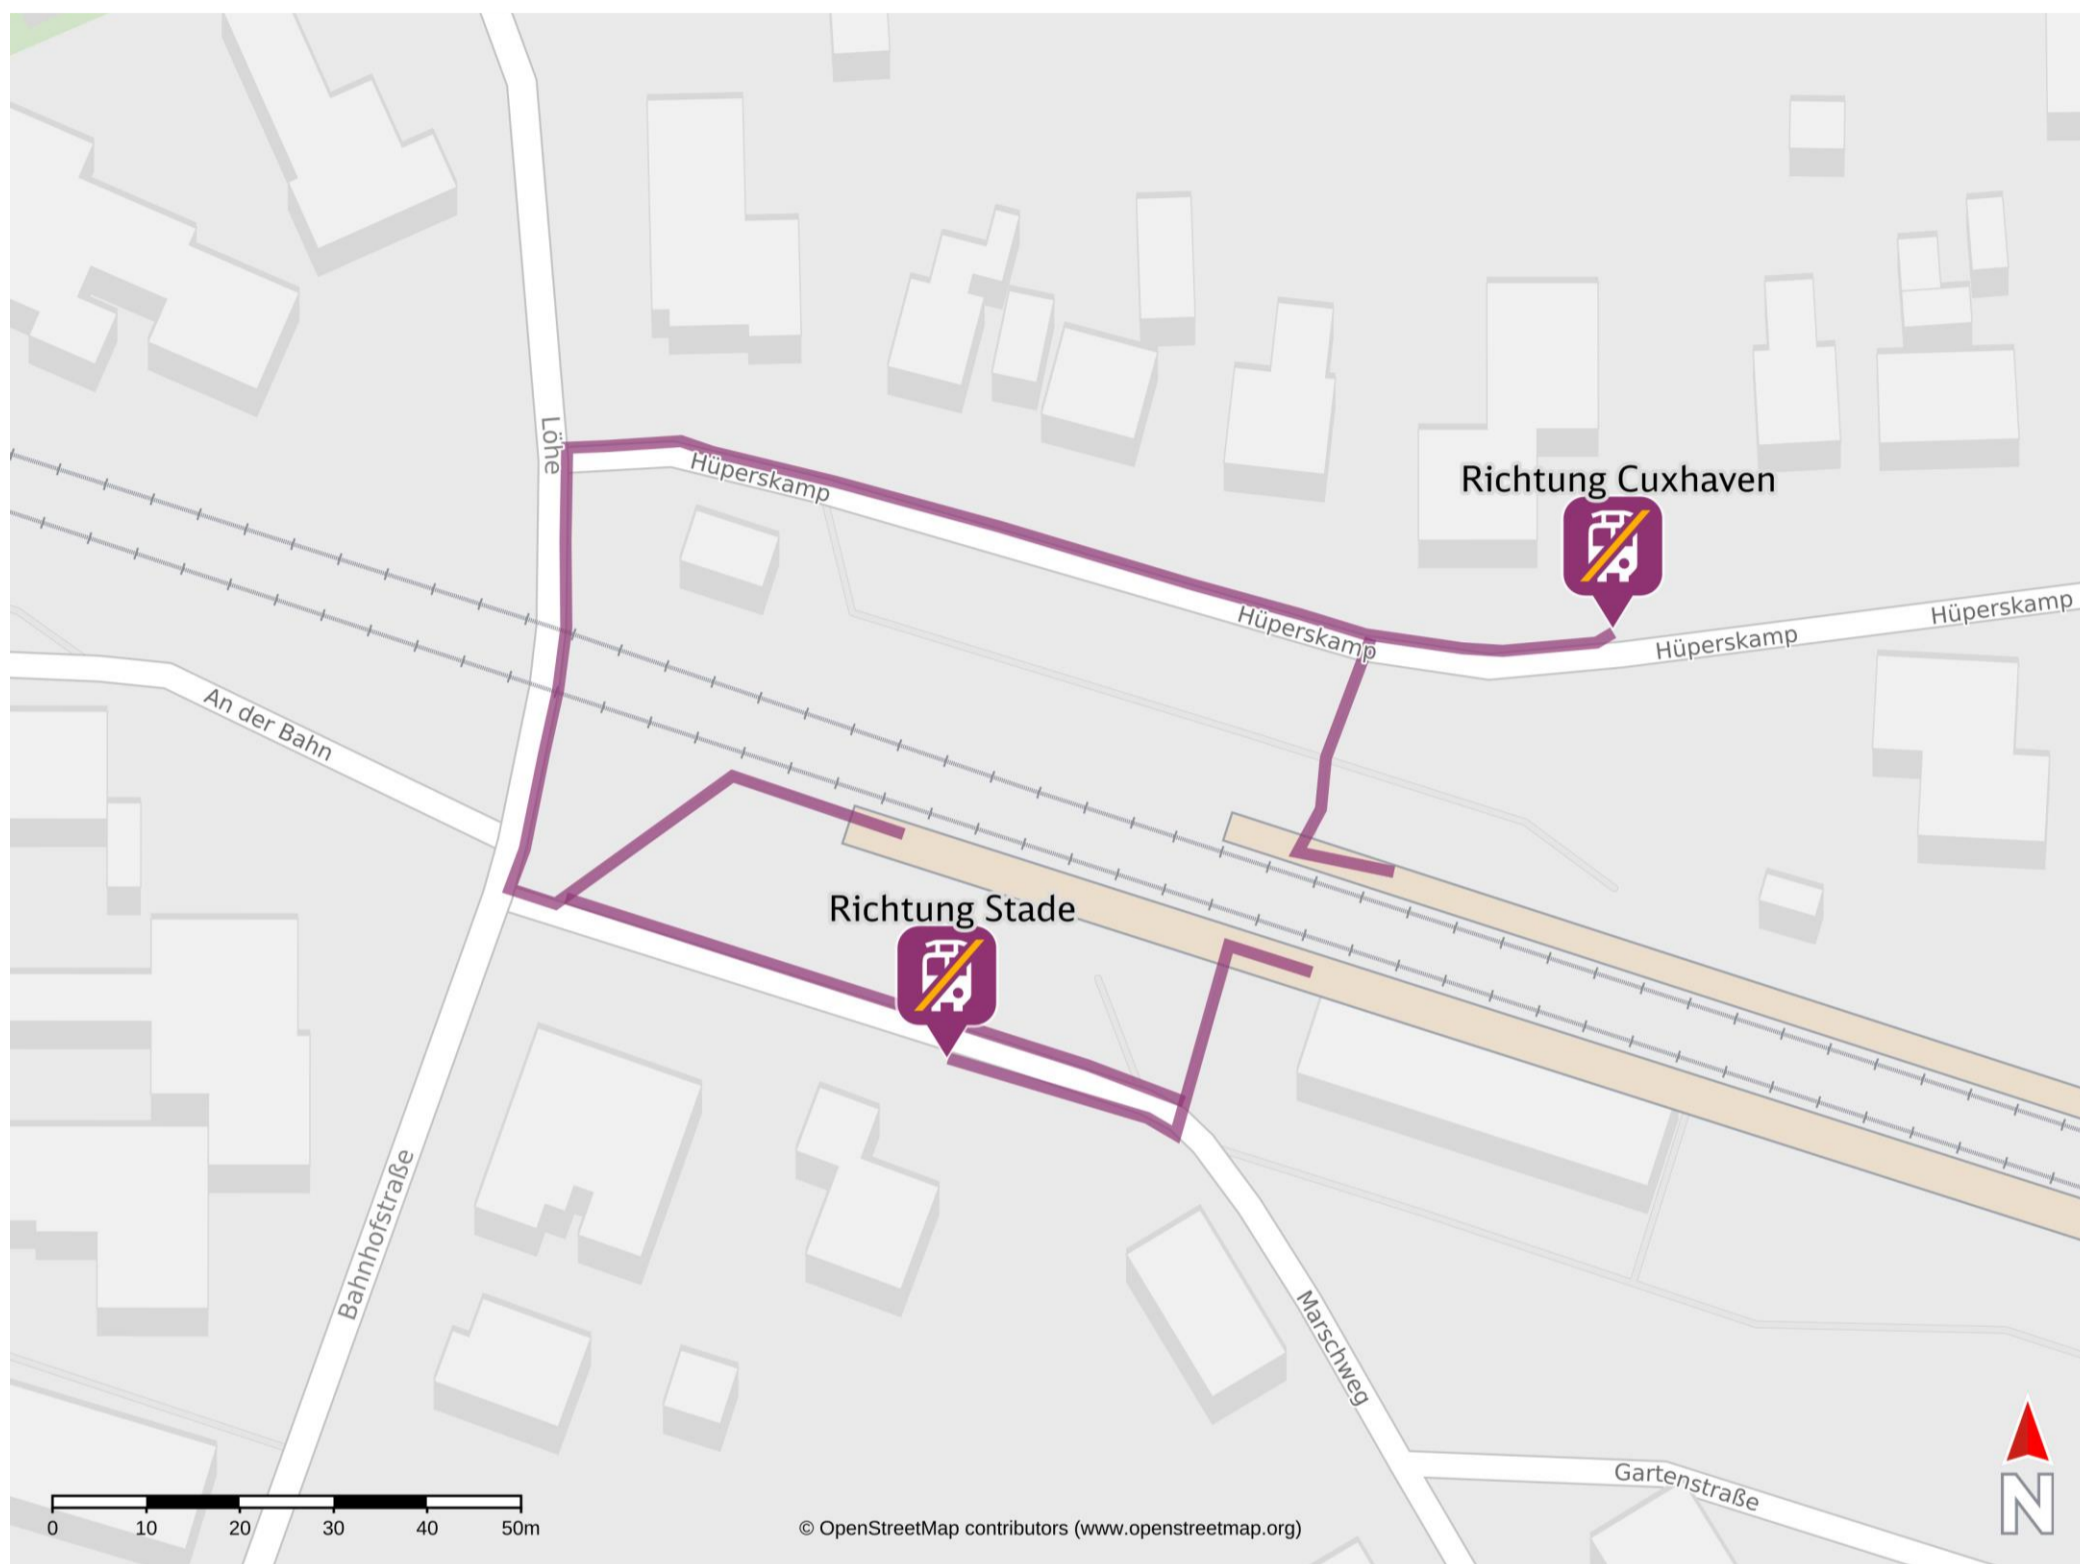

Umgebungsplan

Himmelpforten

Wegbeschreibung Schienenersatzverkehr *

Richtung Cuxhaven: Verlassen Sie den Bahnsteig in Richtung der Straße Löhe. Halten Sie sich rechts und überqueren Sie den Bahnsteig. Folgen Sie der Straße bis zur Kreuzung Hüperskamp. Biegen Sie nach rechts ab und folgen Sie dem Straßenverlauf bis zur Ersatzhaltestelle.

Ersatzhaltestelle Richtung Cuxhaven

Richtung Stade: Verlassen Sie den Bahnsteig und begeben Sie sich an die Straße Am Bahnhof. Die Ersatzhaltestelle befindet sich in unmittelbarer Nähe an der Haltestelle Bf. Himmelpforten.

Ersatzhaltestelle Richtung Stade

*Fahrradmitnahme im Schienenersatzverkehr nur begrenzt, teilweise gar nicht möglich. Bitte informieren Sie sich bei dem von Ihnen genutzten Eisenbahnverkehrsunternehmen. Im QR Code sind die Koordinaten der Ersatzhaltestelle hinterlegt.