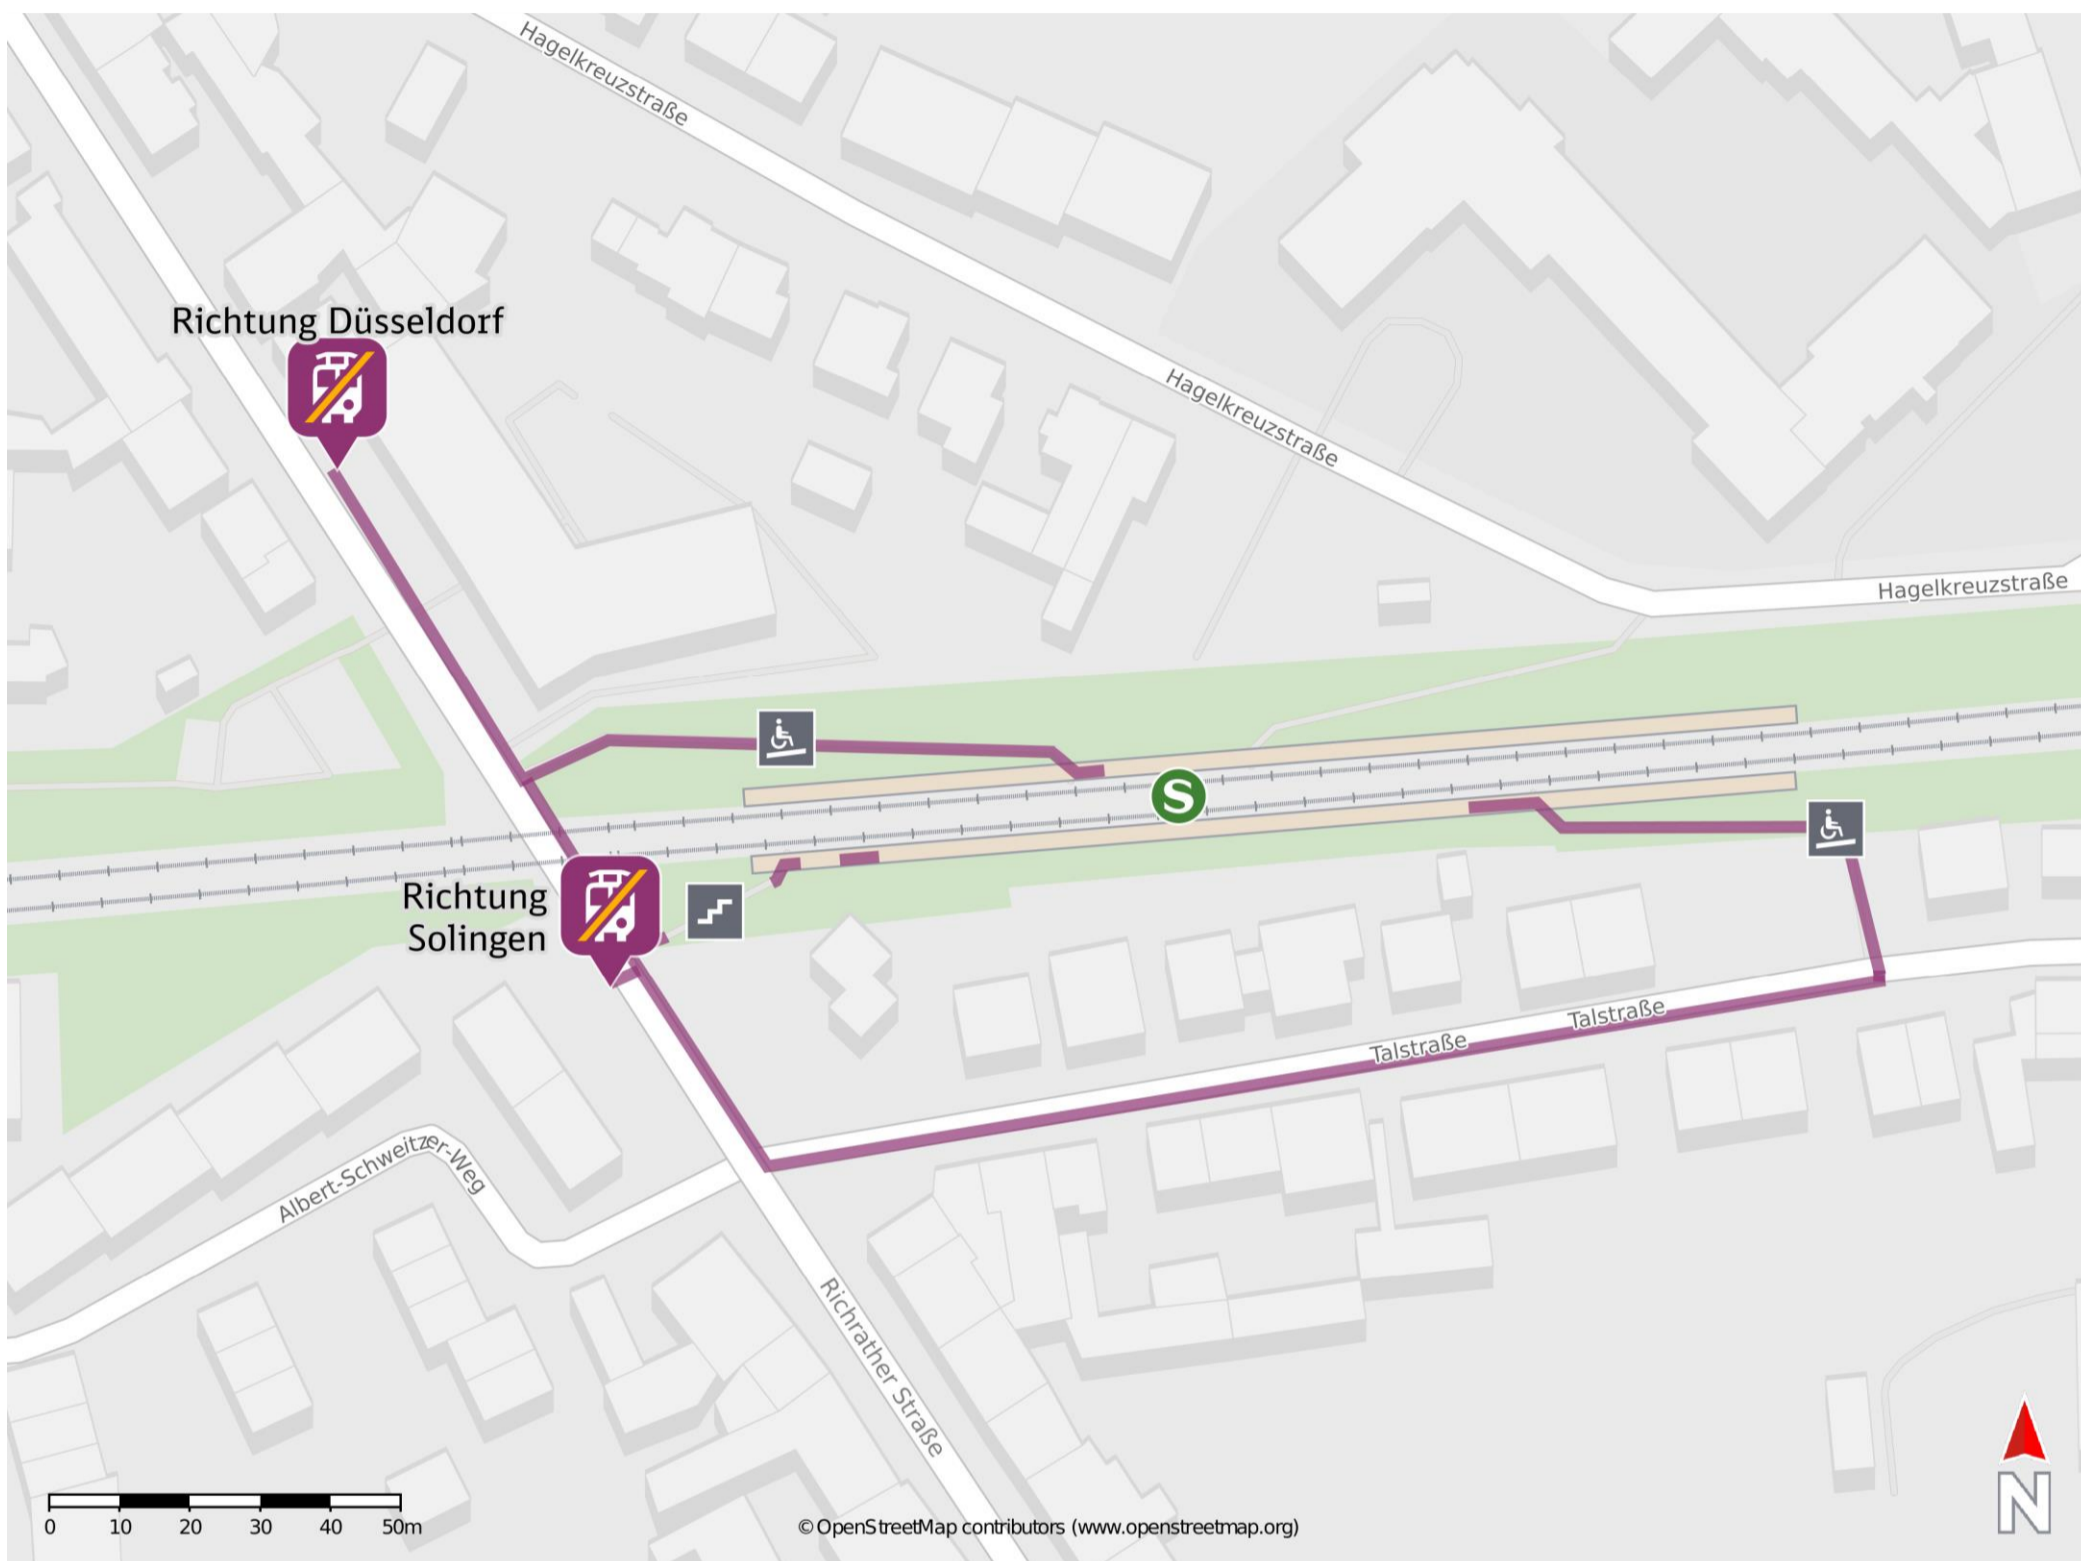

Umgebungsplan

Hilden Süd

Wegbeschreibung Schienenersatzverkehr *

Verlassen Sie den Bahnsteig und begeben Sie sich an die Richrather Straße. Biegen Sie nach rechts ab und folgen Sie der Straße bis zur Ersatzhaltestelle in Richtung Düsseldorf. Für die Ersatzhaltestelle in Richtung Solingen halten Sie sich links. Die Ersatzhaltestellen befinden sich an der Bushaltestelle Talstr. / Hilden Süd.

Ersatzhaltestelle Richtung Düsseldorf

Für den Barrieren freien Weg von Gleis 1, verlassen Sie den Bahnsteig und begeben Sie sich an die Talstraße. Biegen Sie rechts ab und folgen Sie der Straße bis zur Richrather Straße. Biegen Sie nach rechts ab und folgen Sie der Straße bis zur jeweiligen Ersatzhaltestelle. Die Ersatzhaltestellen befinden sich an der Bushaltestelle Talstr. / Hilden Süd.

Ersatzhaltestelle Richtung Solingen

*Fahrradmitnahme im Schienenersatzverkehr nur begrenzt, teilweise gar nicht möglich. Bitte informieren Sie sich bei dem von Ihnen genutzten Eisenbahnverkehrsunternehmen. Im QR Code sind die Koordinaten der Ersatzhaltestelle hinterlegt.