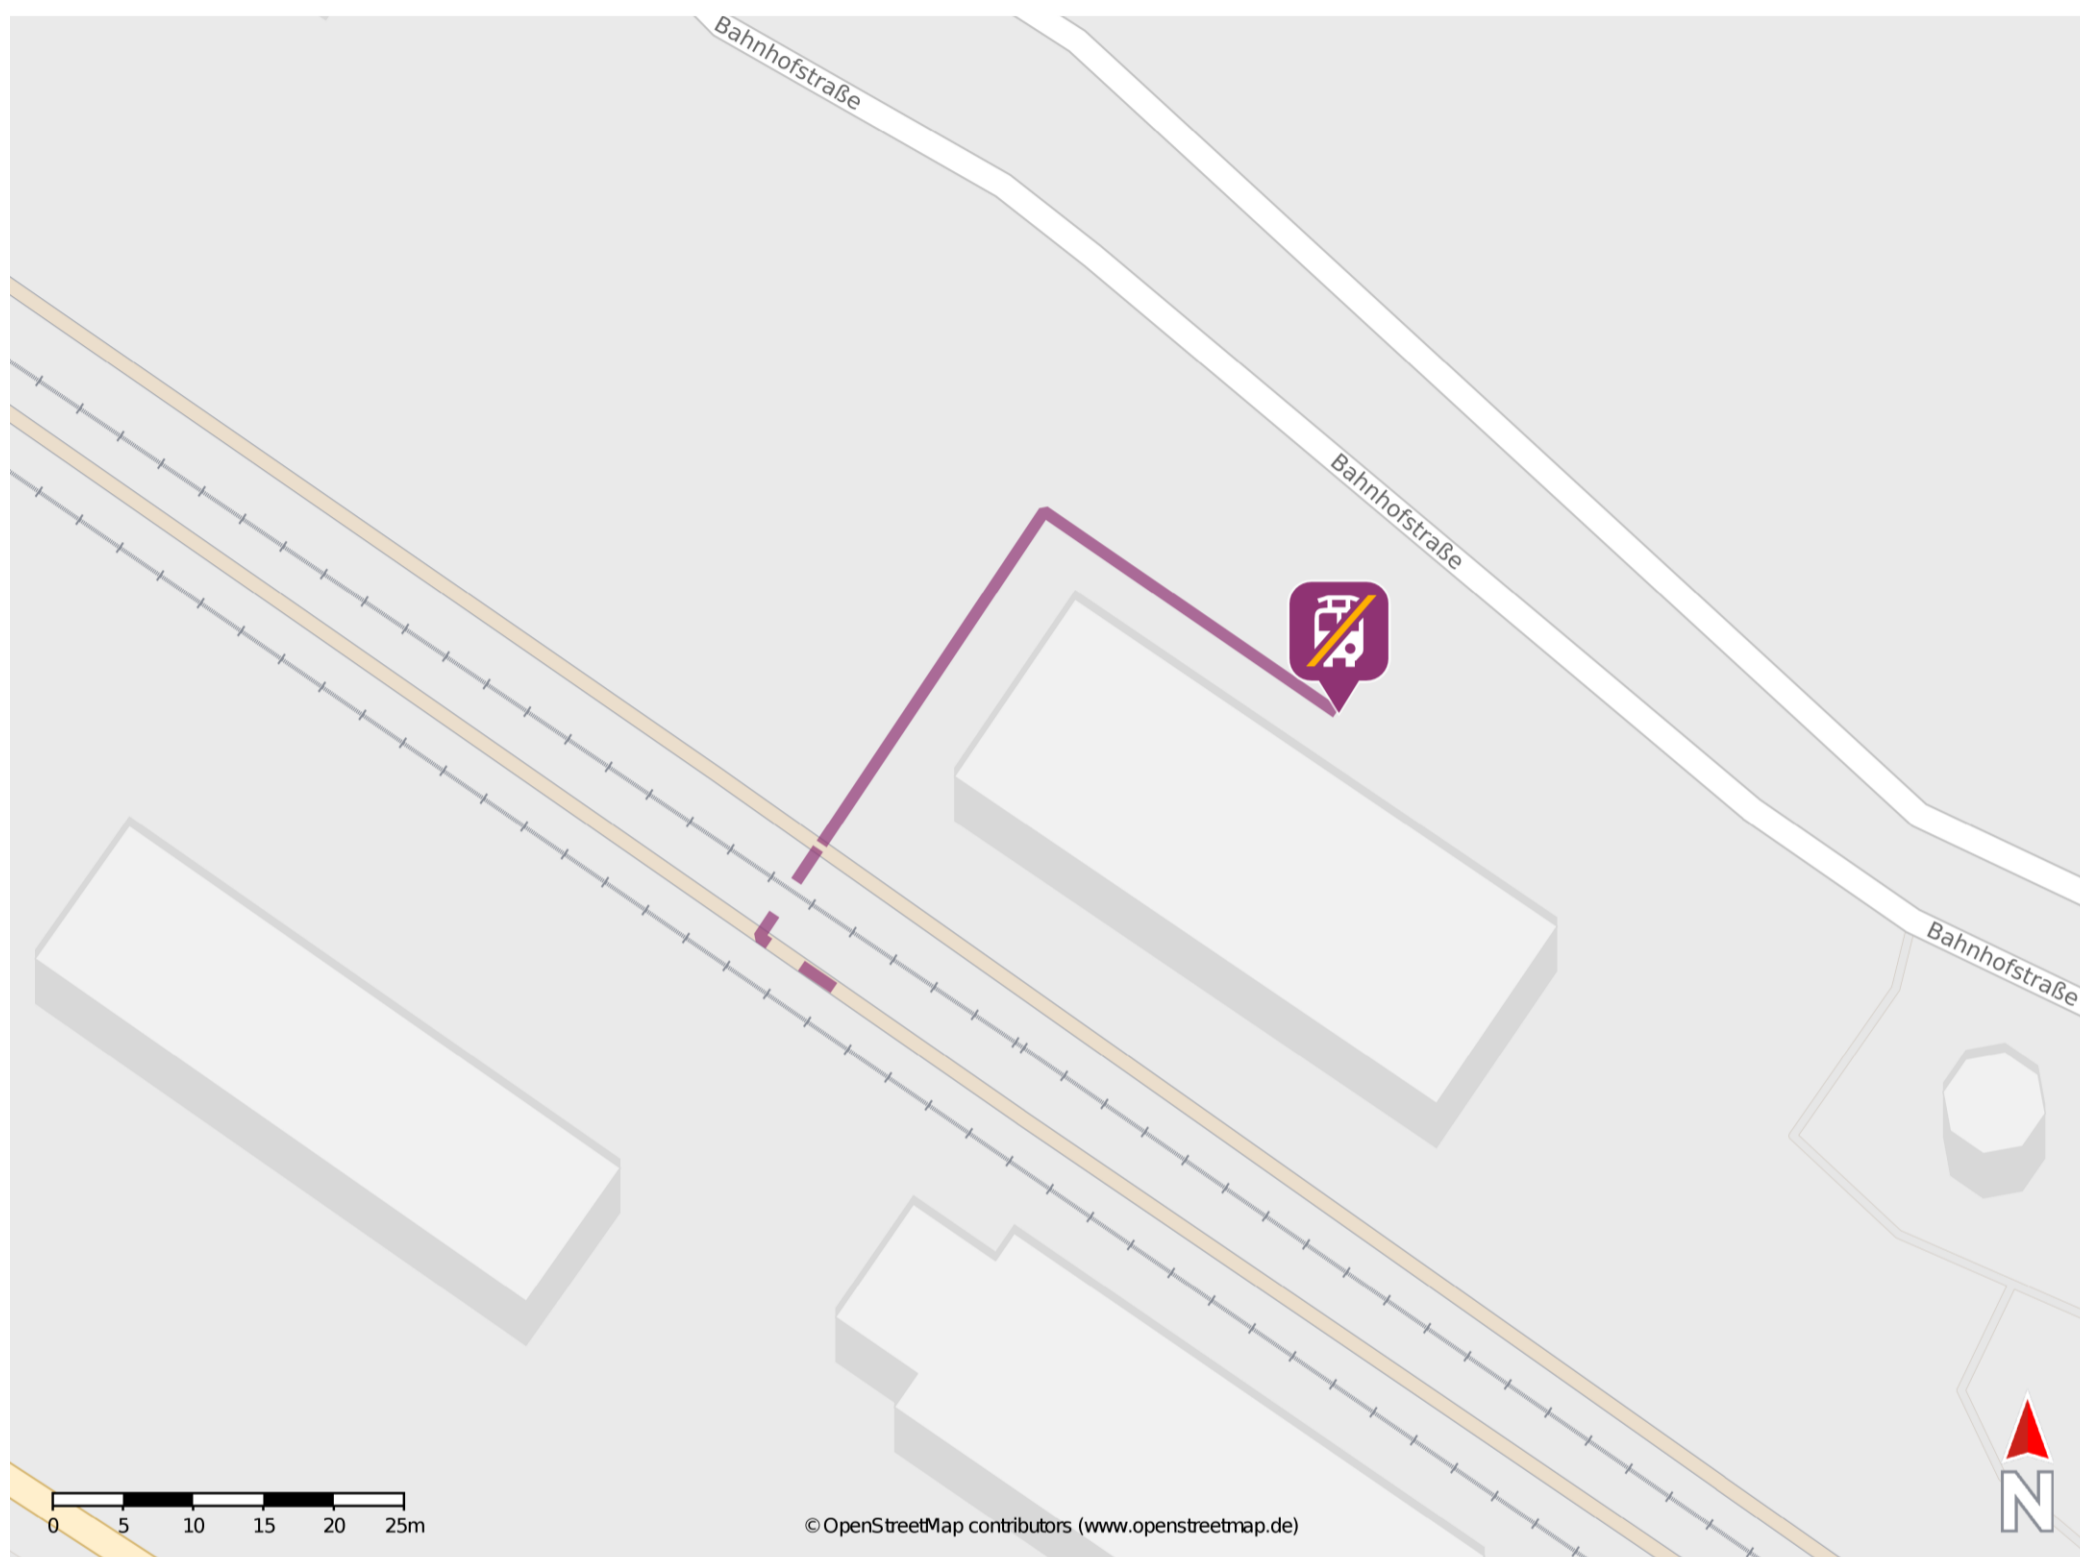

Hildburghausen

Wegbeschreibung Schienenersatzverkehr *

Verlassen Sie den Bahnsteig, ggf. über den Bahnübergang, und begeben Sie sich zum Bahnhofsvorplatz. Die Ersatzhaltestelle befindet sich direkt vor dem Bahnhofsgebäude.

* Fahrradmitnahme im Schienenersatzverkehr nur begrenzt möglich.
Im QR Code sind die Koordinaten der Ersatzhaltestelle hinterlegt.

— barrierefrei
— nicht barrierefrei