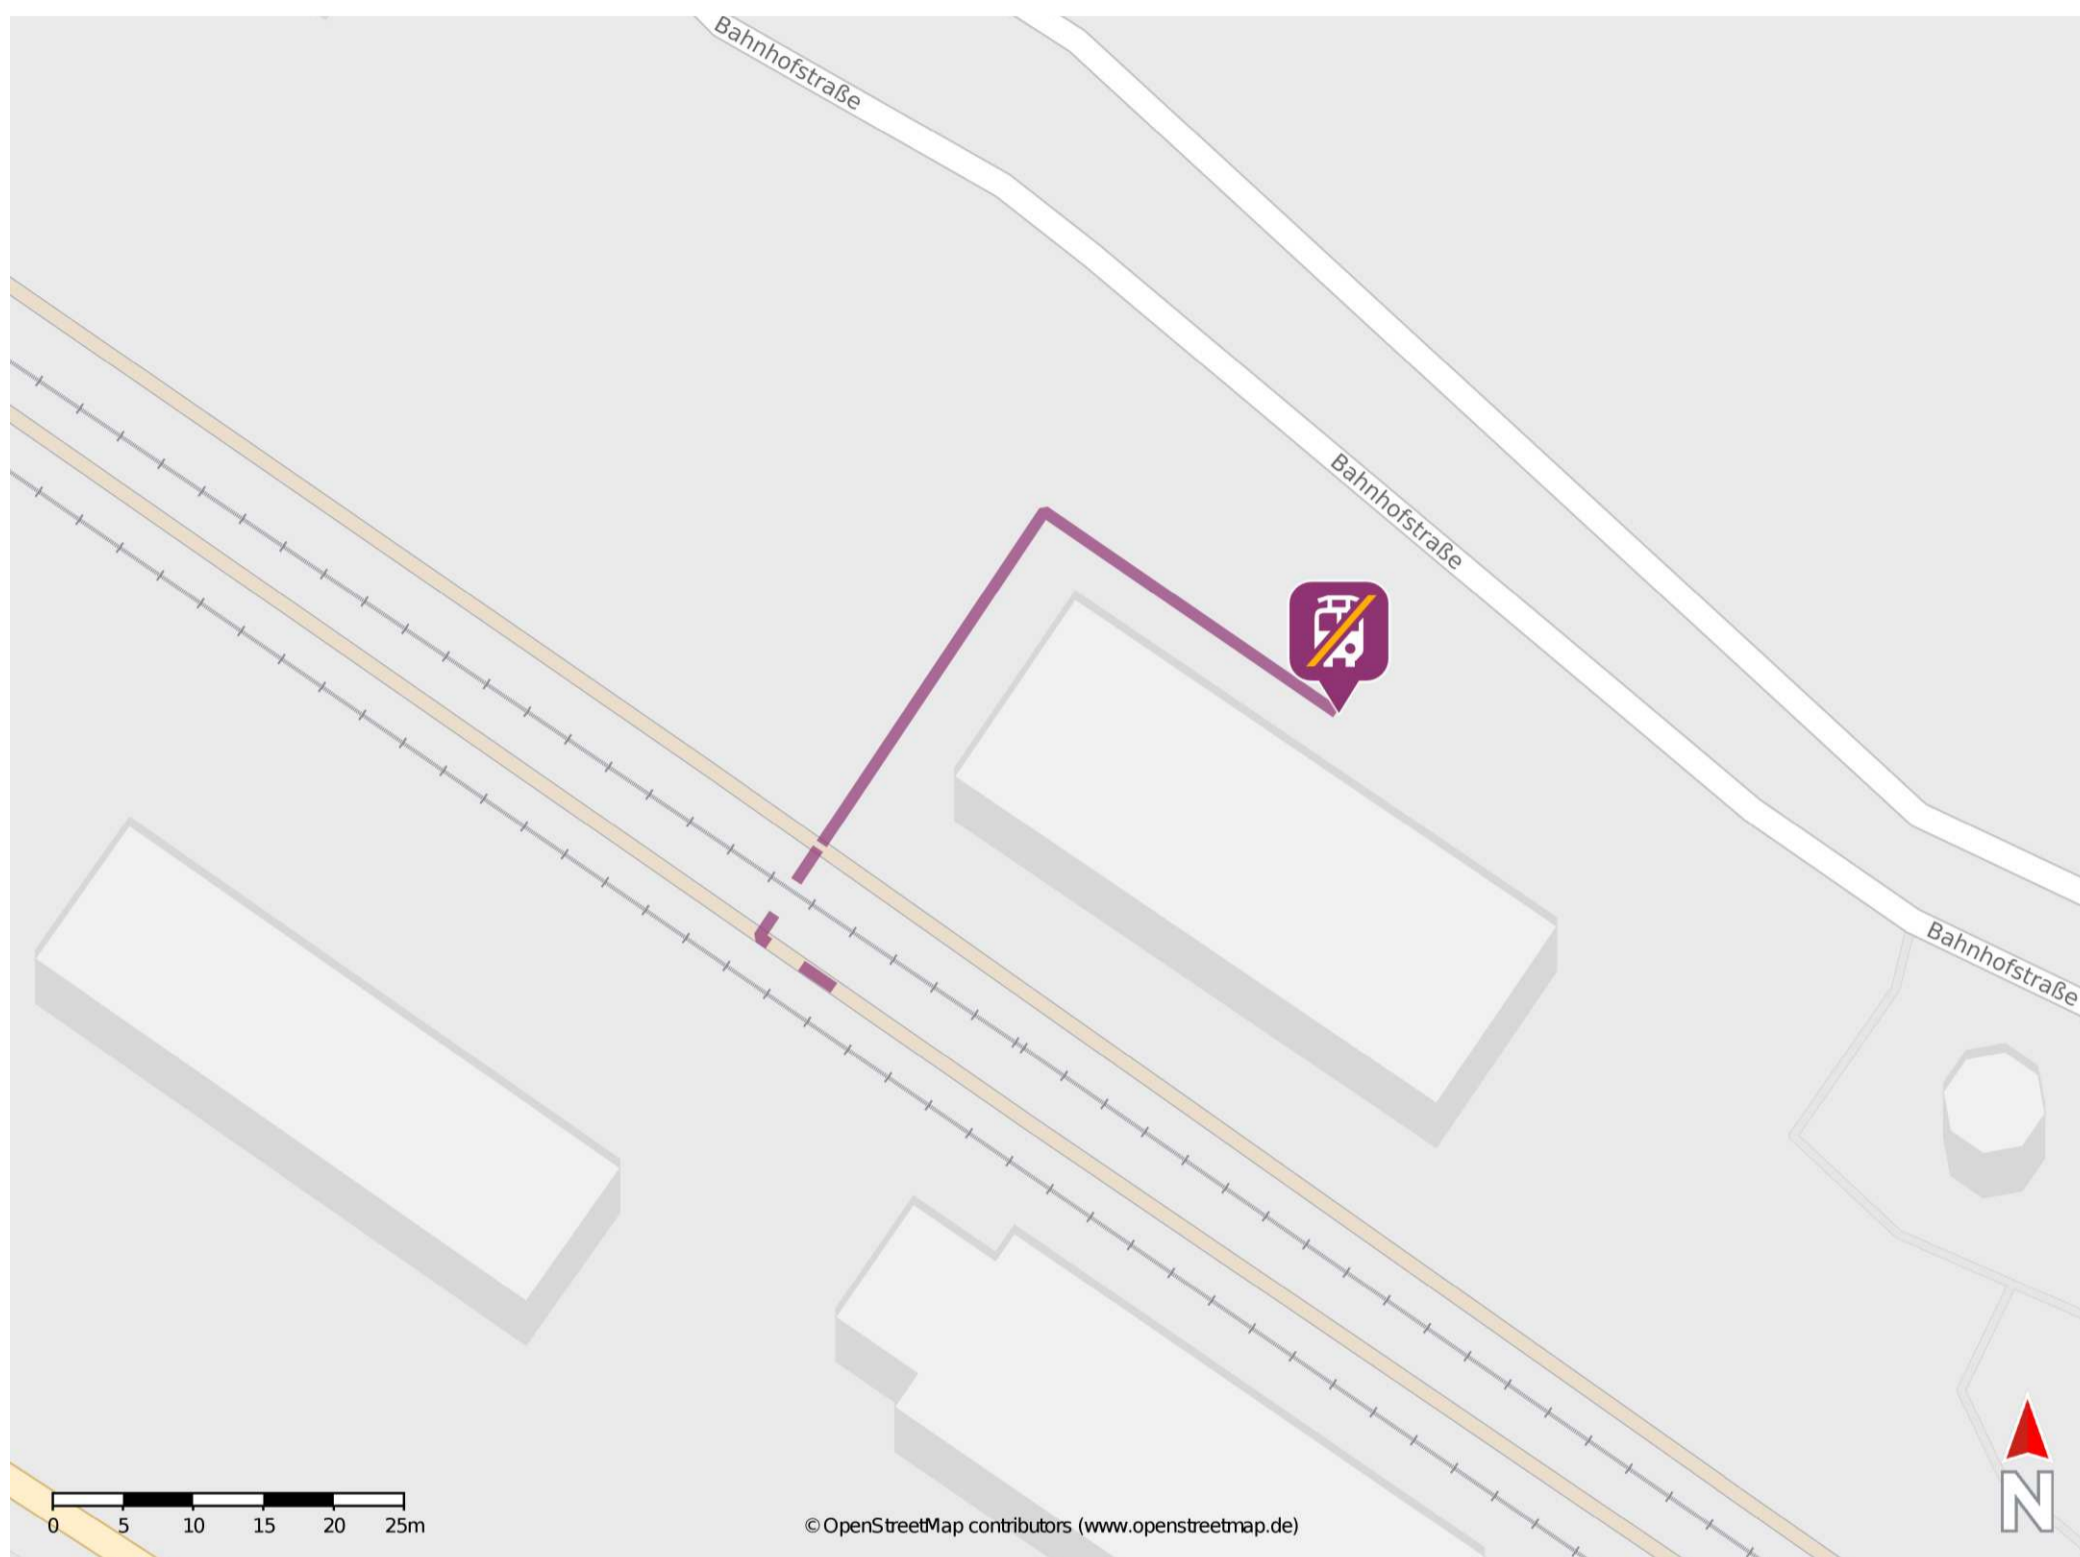

Hildburghausen

Wegbeschreibung Schienenersatzverkehr *

Verlassen Sie den Bahnsteig, ggf. über den Bahnübergang, und begeben Sie sich zum Bahnhofsvorplatz. Die Ersatzhaltestelle befindet sich direkt vor dem Bahnhofsgebäude.

* Fahrradmitnahme im Schienenersatzverkehr nur begrenzt möglich.
Im QR Code sind die Koordinaten der Ersatzhaltestelle hinterlegt.

— barrierefrei
— nicht barrierefrei