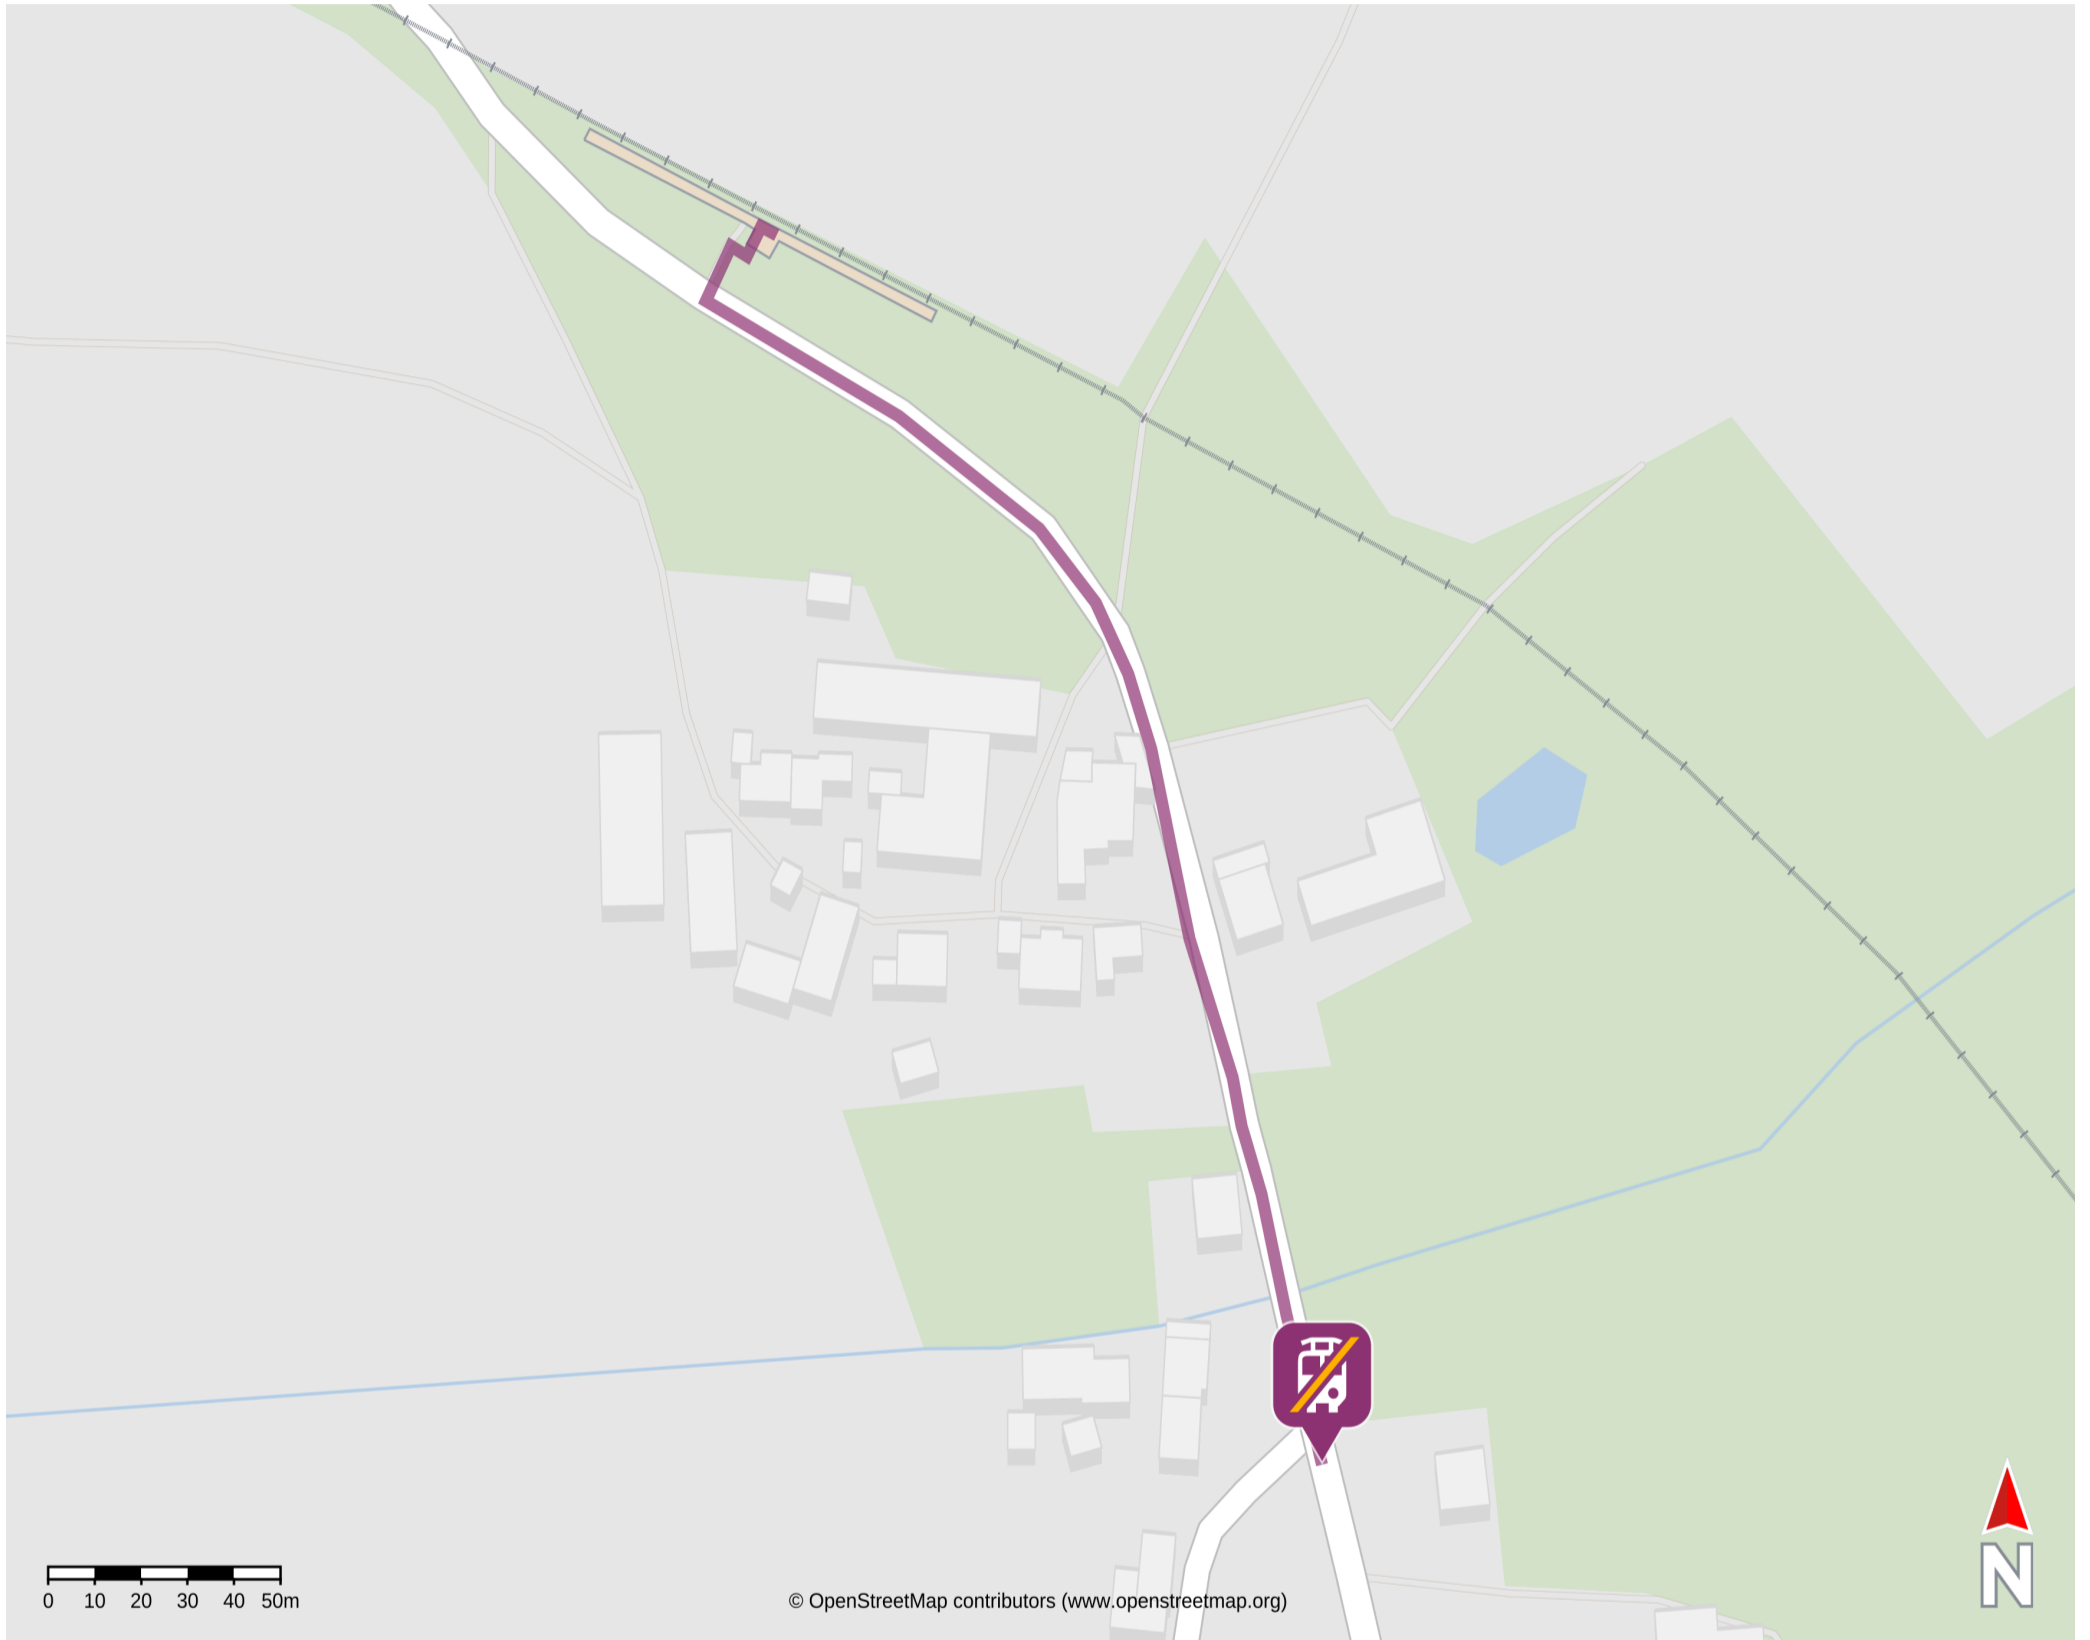

Umgebungsplan

Hildbrandsgrün

21.01.2025, 09:06

Wegbeschreibung Schienenersatzverkehr*

Verlassen Sie den Bahnsteig und begeben Sie sich auf die Straße HO24. Folgen Sie dem Straßenverlauf nach links bis zur Ersatzhaltestelle. Die Ersatzhaltestelle befindet sich an der Bushaltestelle Hildbrandsgrün Abzw. Maxreuth.

Ersatzhaltestelle

*Fahrradmitnahme im Schienenersatzverkehr nur begrenzt, teilweise gar nicht möglich. Bitte informieren Sie sich bei dem von Ihnen genutzten Eisenbahnverkehrsunternehmen. Im QR Code sind die Koordinaten der Ersatzhaltestelle hinterlegt.