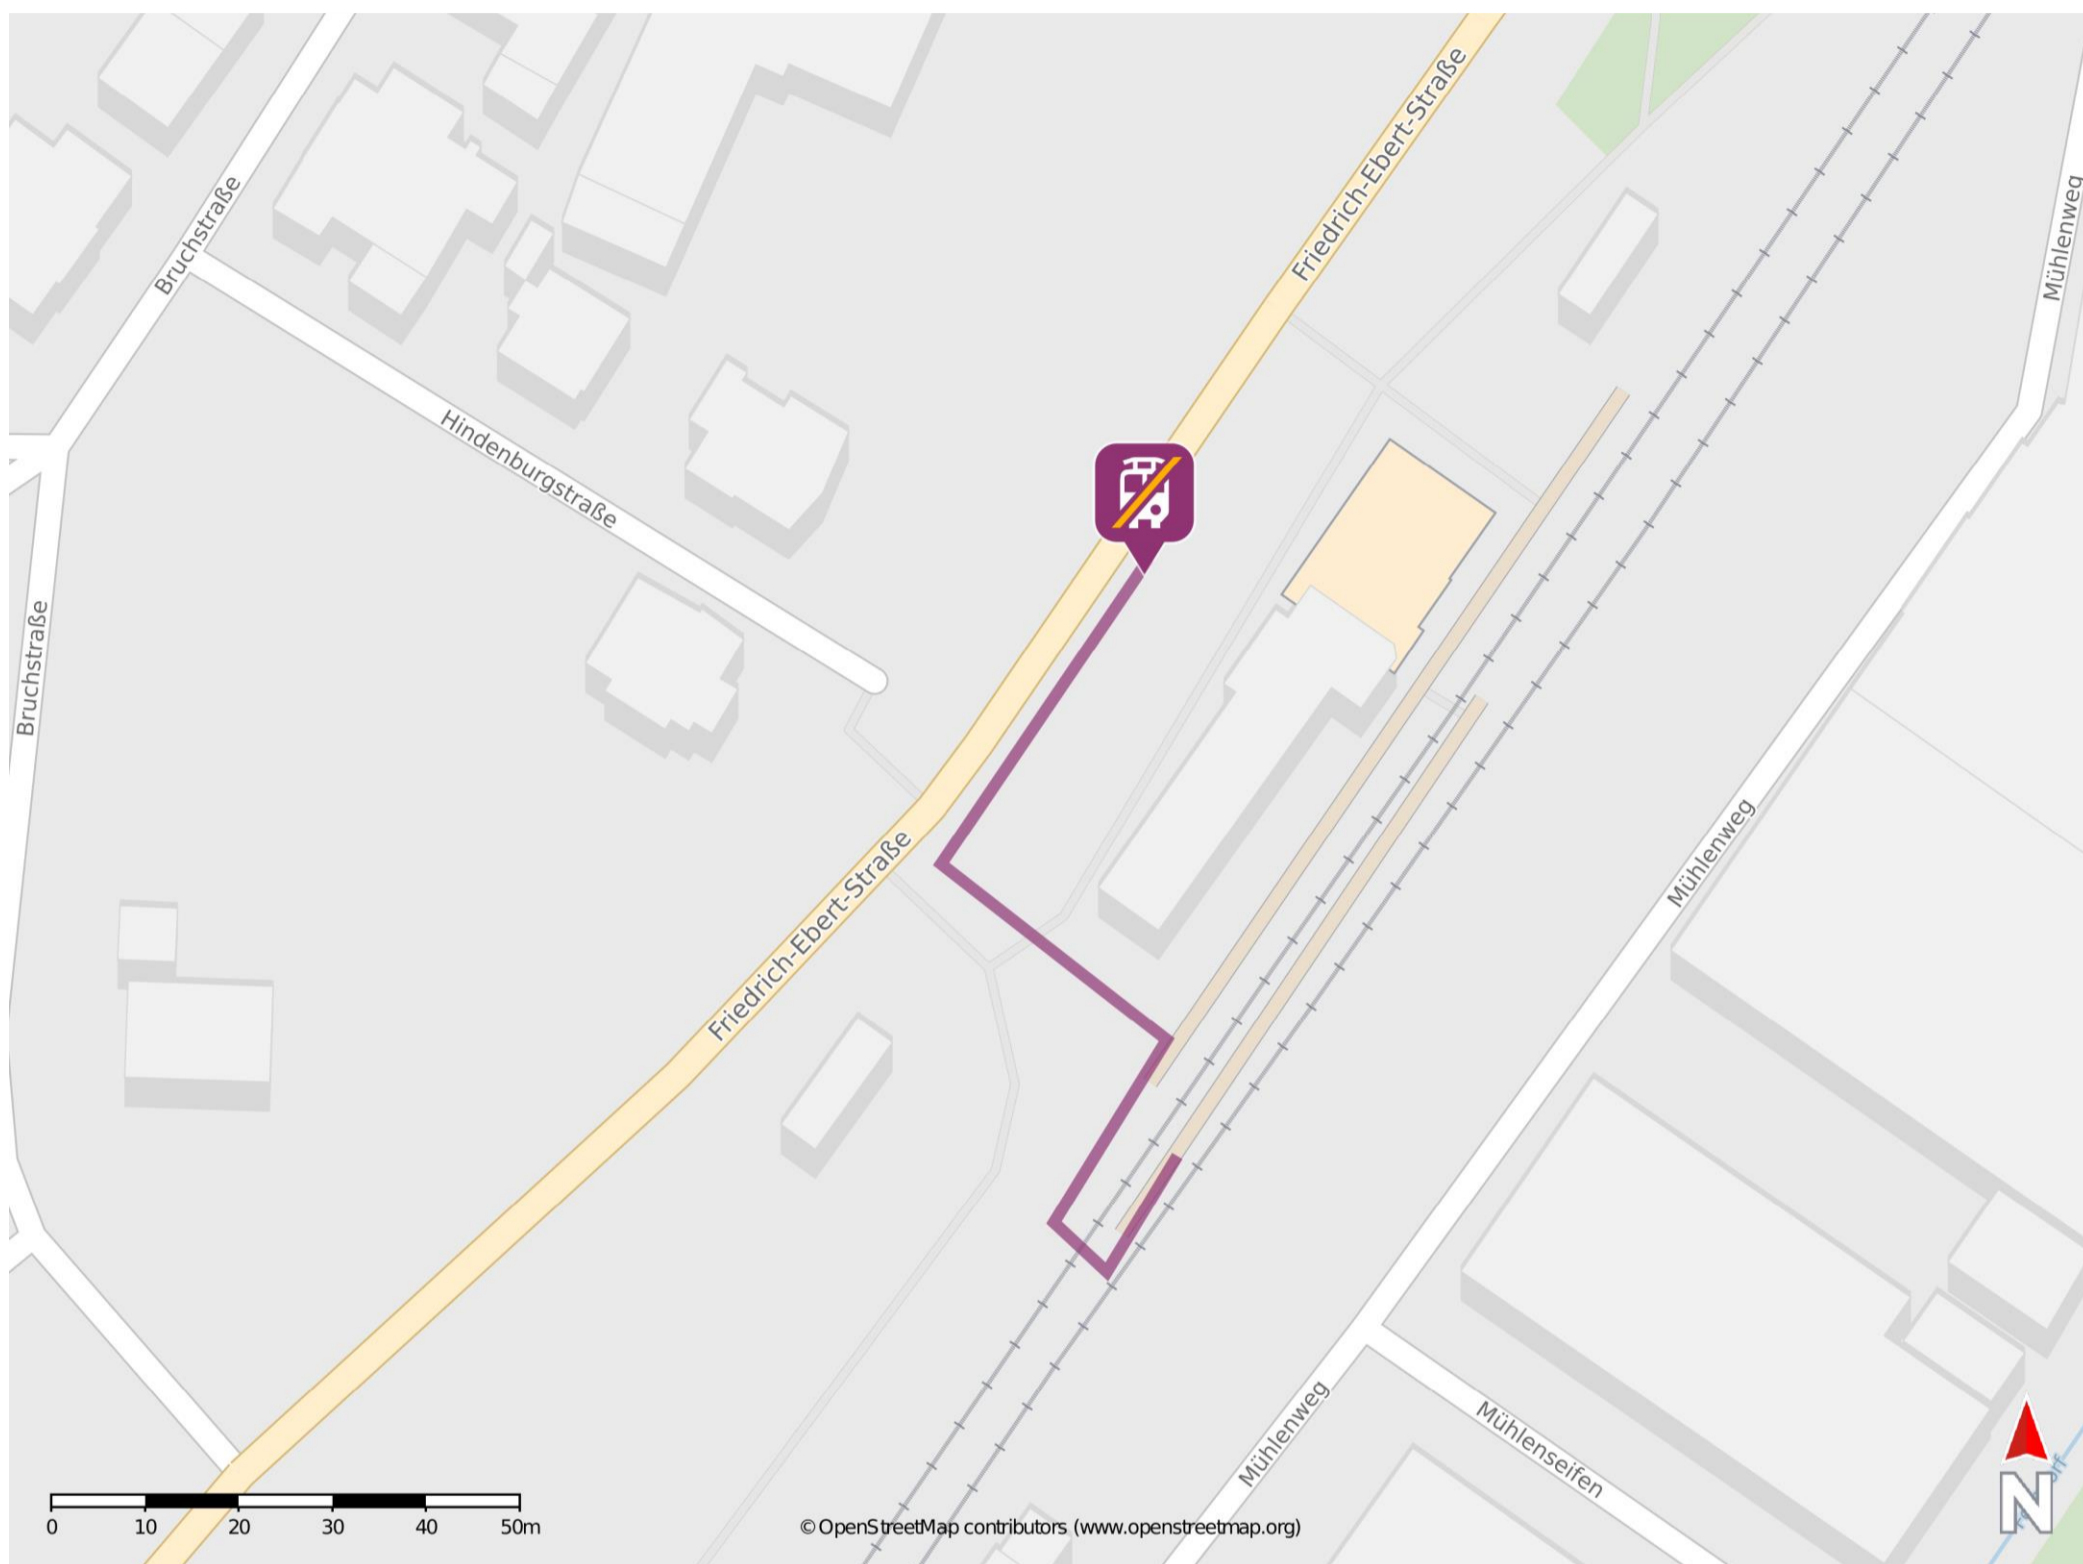

# Umgebungsplan

## Hilchenbach

### Wegbeschreibung Schienenersatzverkehr \*

Verlassen Sie den Bahnsteig und begeben Sie sich an die Friedrich-Ebert-Straße. Orientieren Sie sich links. Die Ersatzhaltestelle befindet sich an der Haltestelle Bahnhof unweit des Bahnhofsgebäudes.