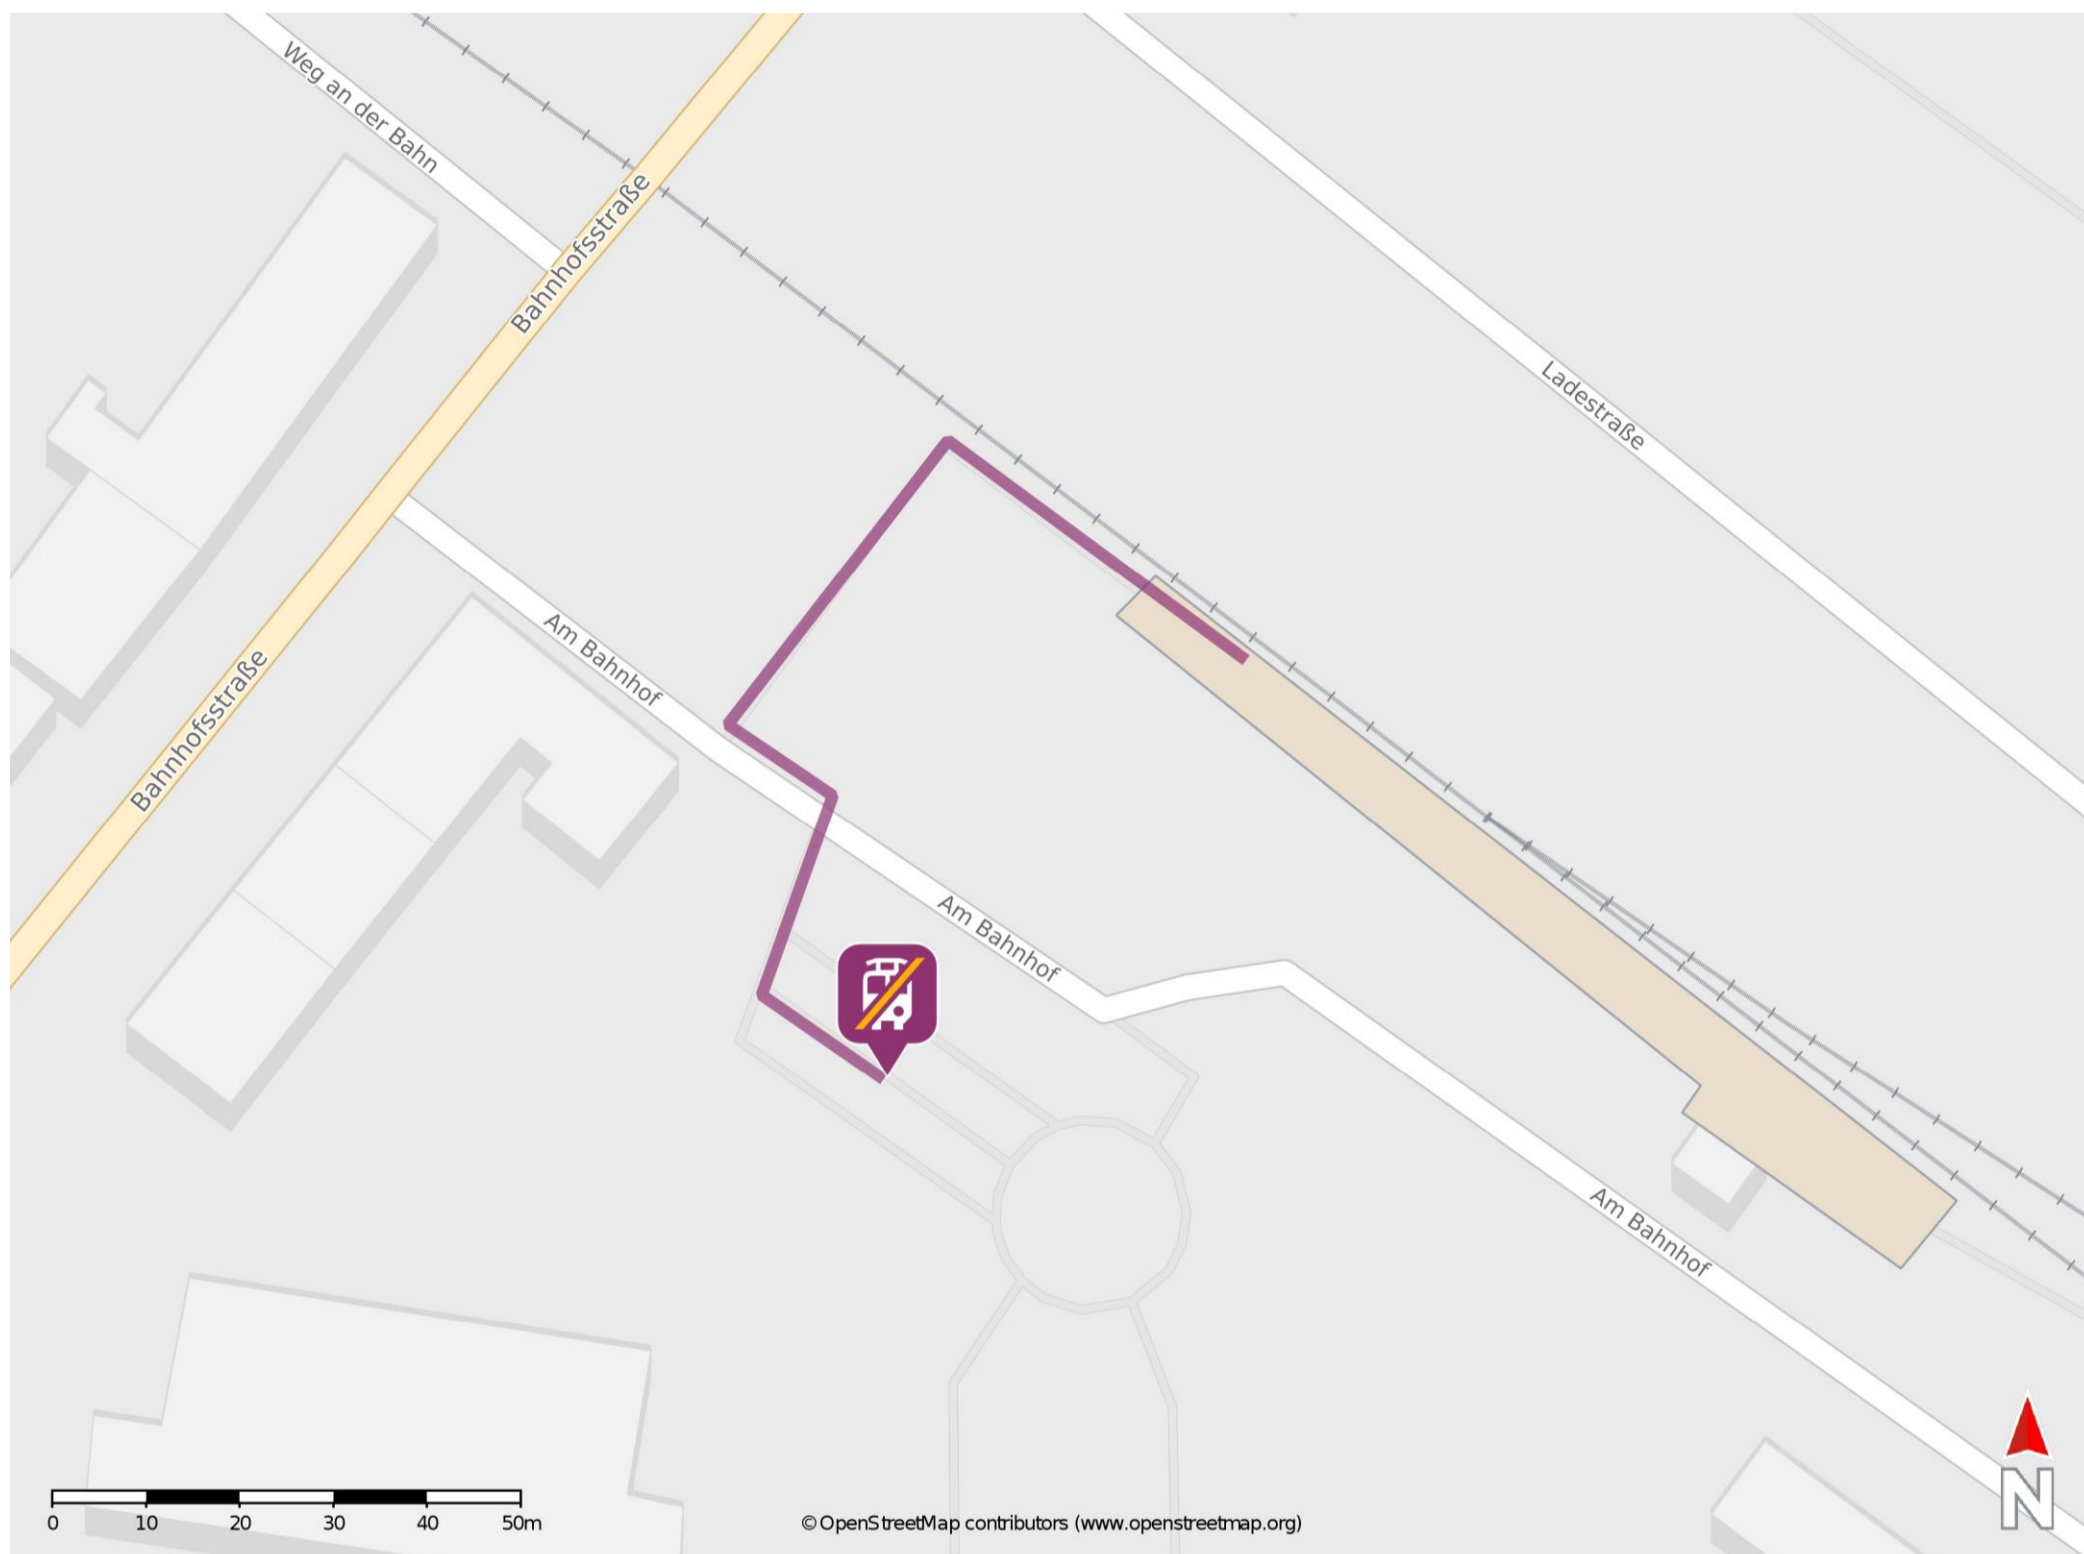

Bad Freienwalde (Oder)

Wegbeschreibung Schienenersatzverkehr *

Verlassen Sie den Bahnsteig und begeben Sie sich an die Straße Am Bahnhof. Die Ersatzhaltestelle befindet sich am Busbahnhof.

* Fahrradmitnahme im Schienenersatzverkehr nur begrenzt möglich.
Im QR Code sind die Koordinaten der Ersatzhaltestelle hinterlegt.

— barrierefrei
- nicht barrierefrei