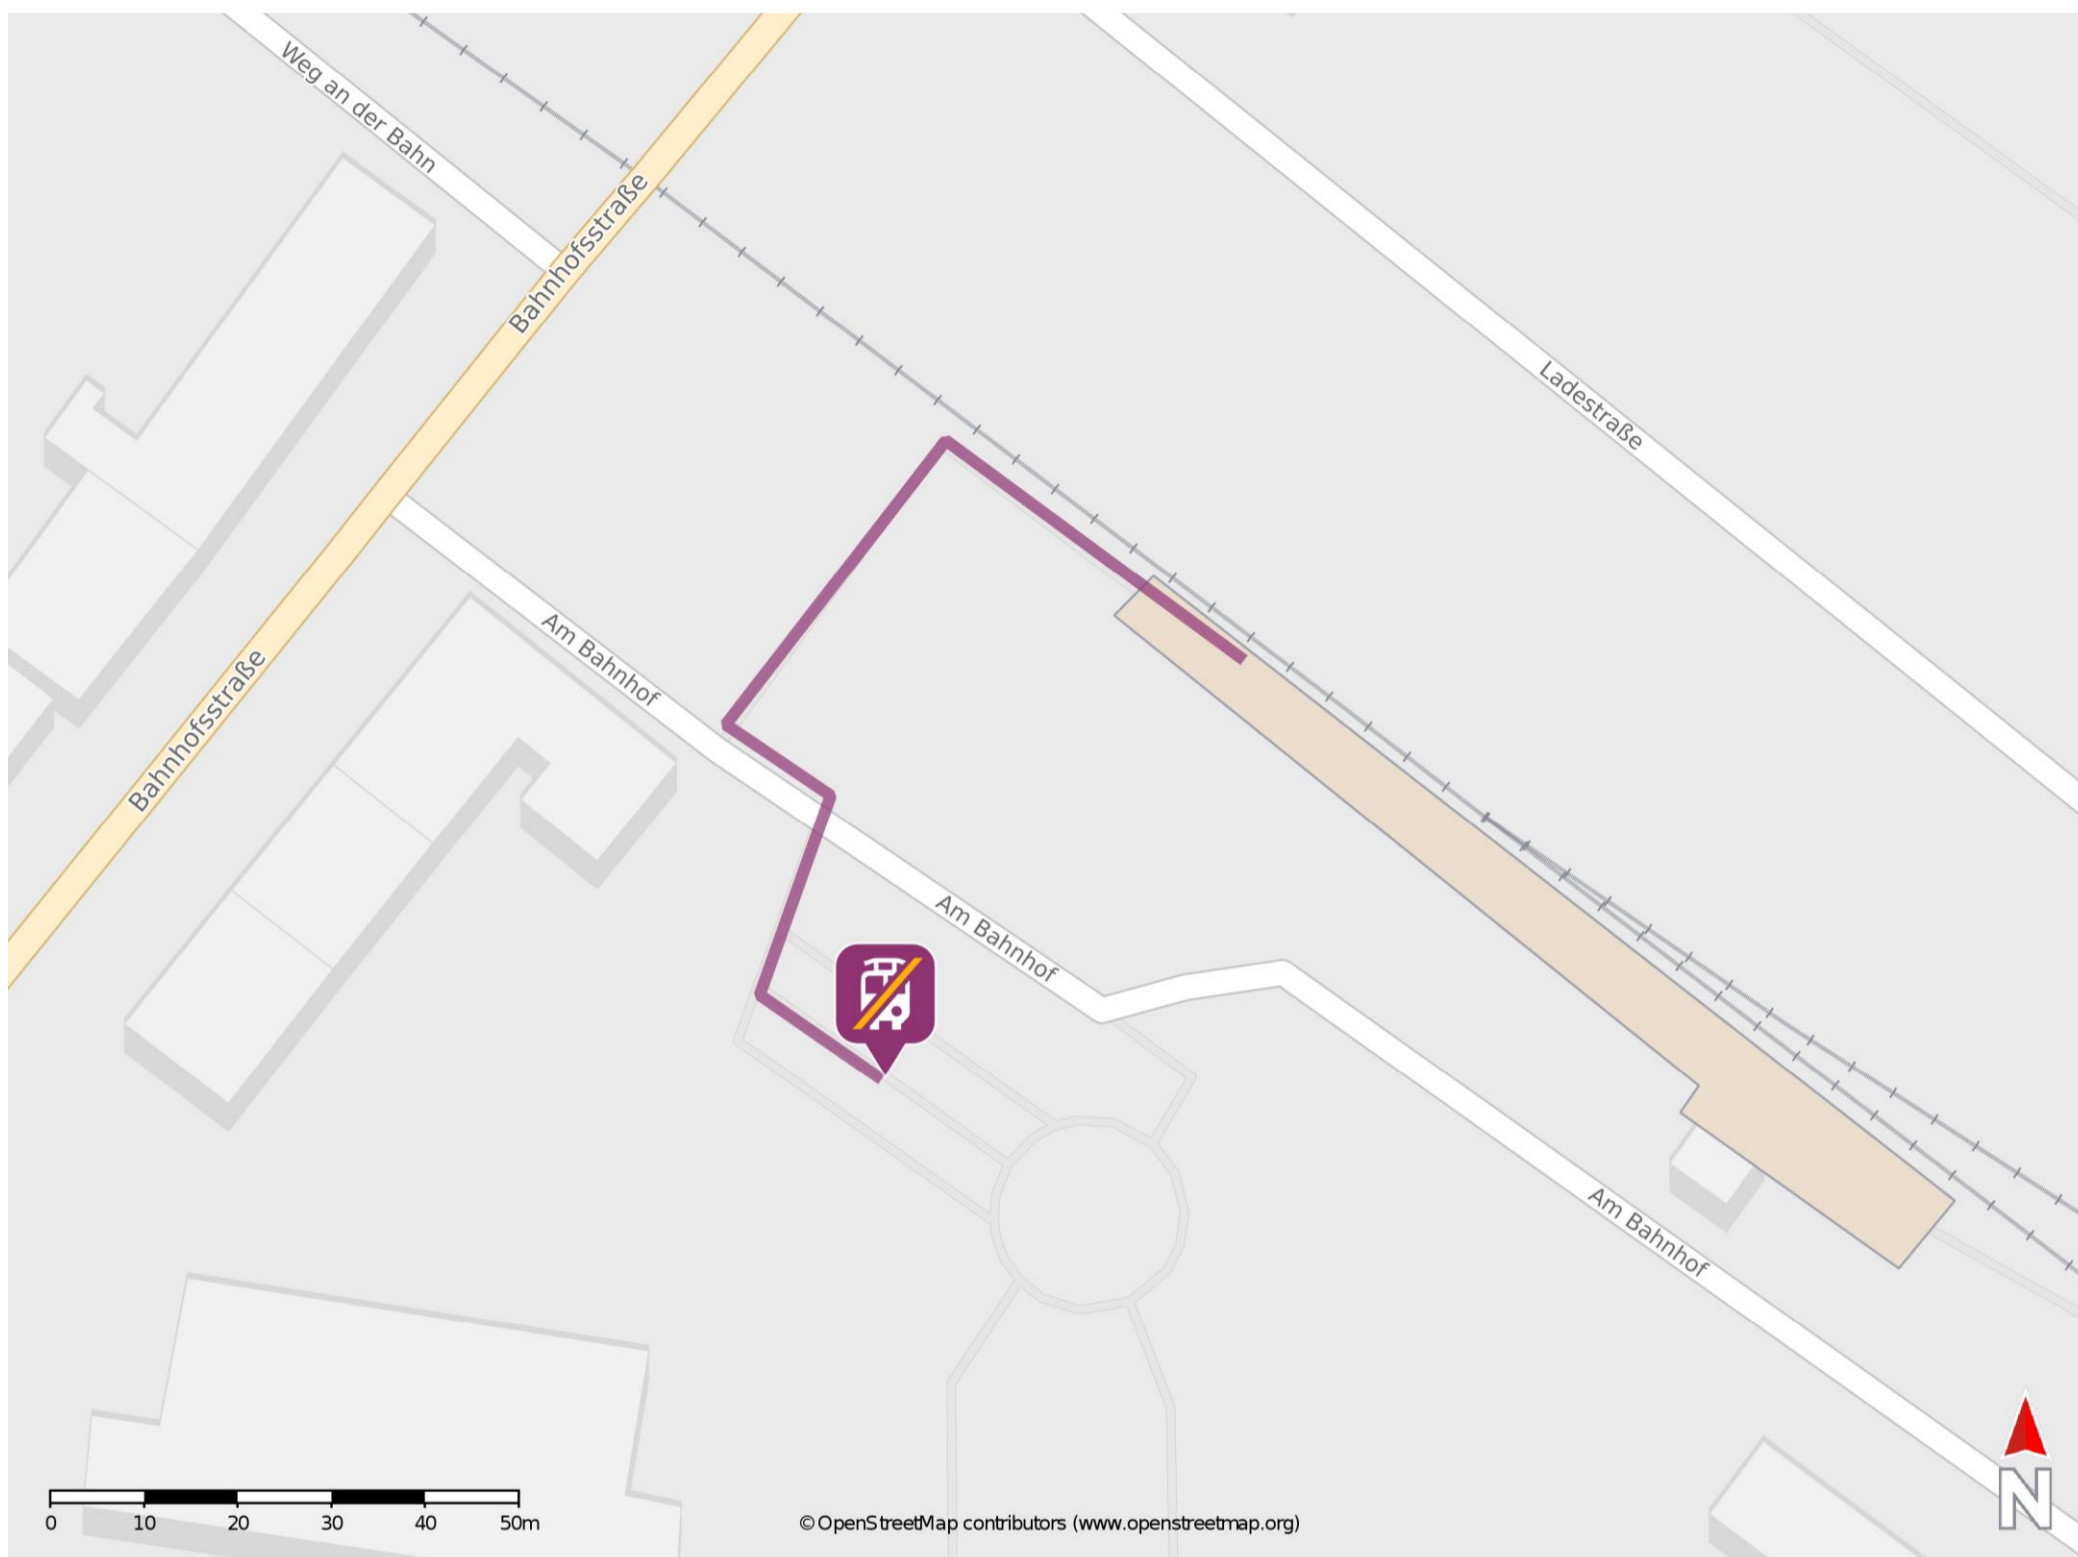

## Bad Freienwalde (Oder)

### Wegbeschreibung Schienenersatzverkehr \*

Verlassen Sie den Bahnsteig und begeben Sie sich an die Straße Am Bahnhof. Die Ersatzhaltestelle befindet sich am Busbahnhof.

\* Fahrradmitnahme im Schienenersatzverkehr nur begrenzt möglich.  
Im QR Code sind die Koordinaten der Ersatzhaltestelle hinterlegt.

— barrierefrei  
- nicht barrierefrei