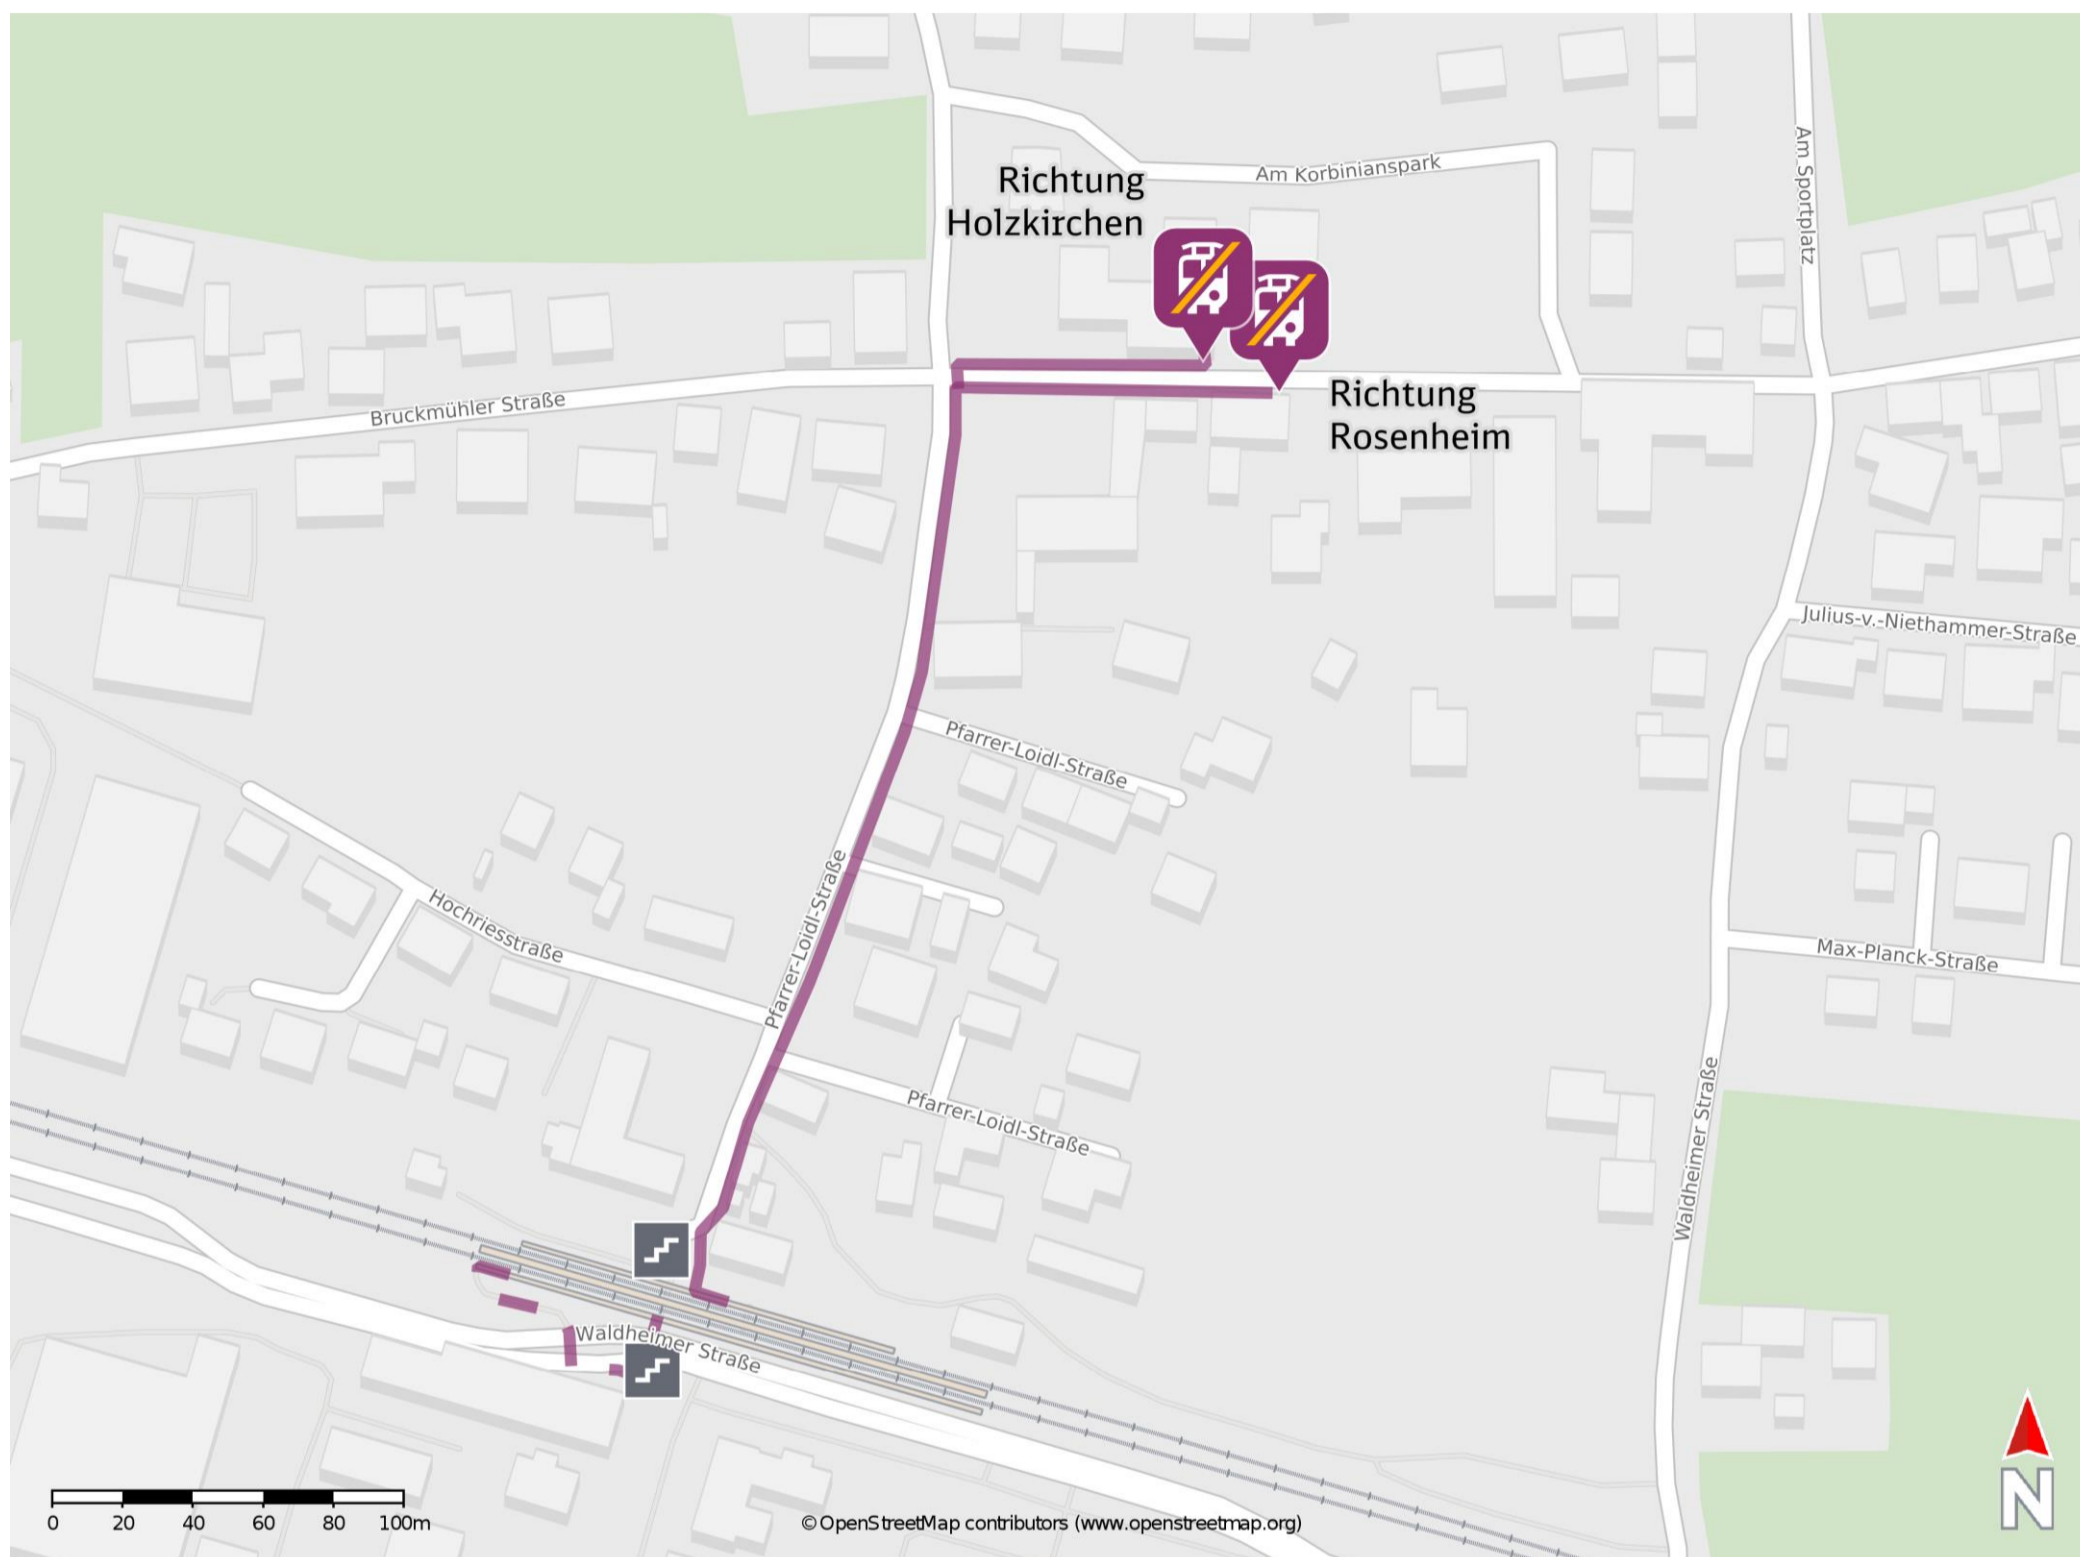

## Heufeld

### Wegbeschreibung Schienenersatzverkehr \*

Verlassen Sie den Bahnsteig, ggf. durch die Unterführung und begeben Sie sich an die Pfarrer-Loidl-Straße. Folgen Sie dem Straßenverlauf in nördlicher Richtung bis zur Kreuzung Pfarrer-Loidl-Straße/Bruckmühler Straße/Justus-von-Liebig-Straße/Fraunhoferstraße. Biegen Sie nach rechts ab und folgen Sie der Straße bis zur jeweiligen Ersatzhaltestelle.

Ersatzhaltestelle Richtung Rosenheim

Ersatzhaltestelle Richtung Holzkirchen

\* Fahrradmitnahme im Schienenersatzverkehr nur begrenzt möglich.  
Im QR Code sind die Koordinaten der Ersatzhaltestelle hinterlegt.