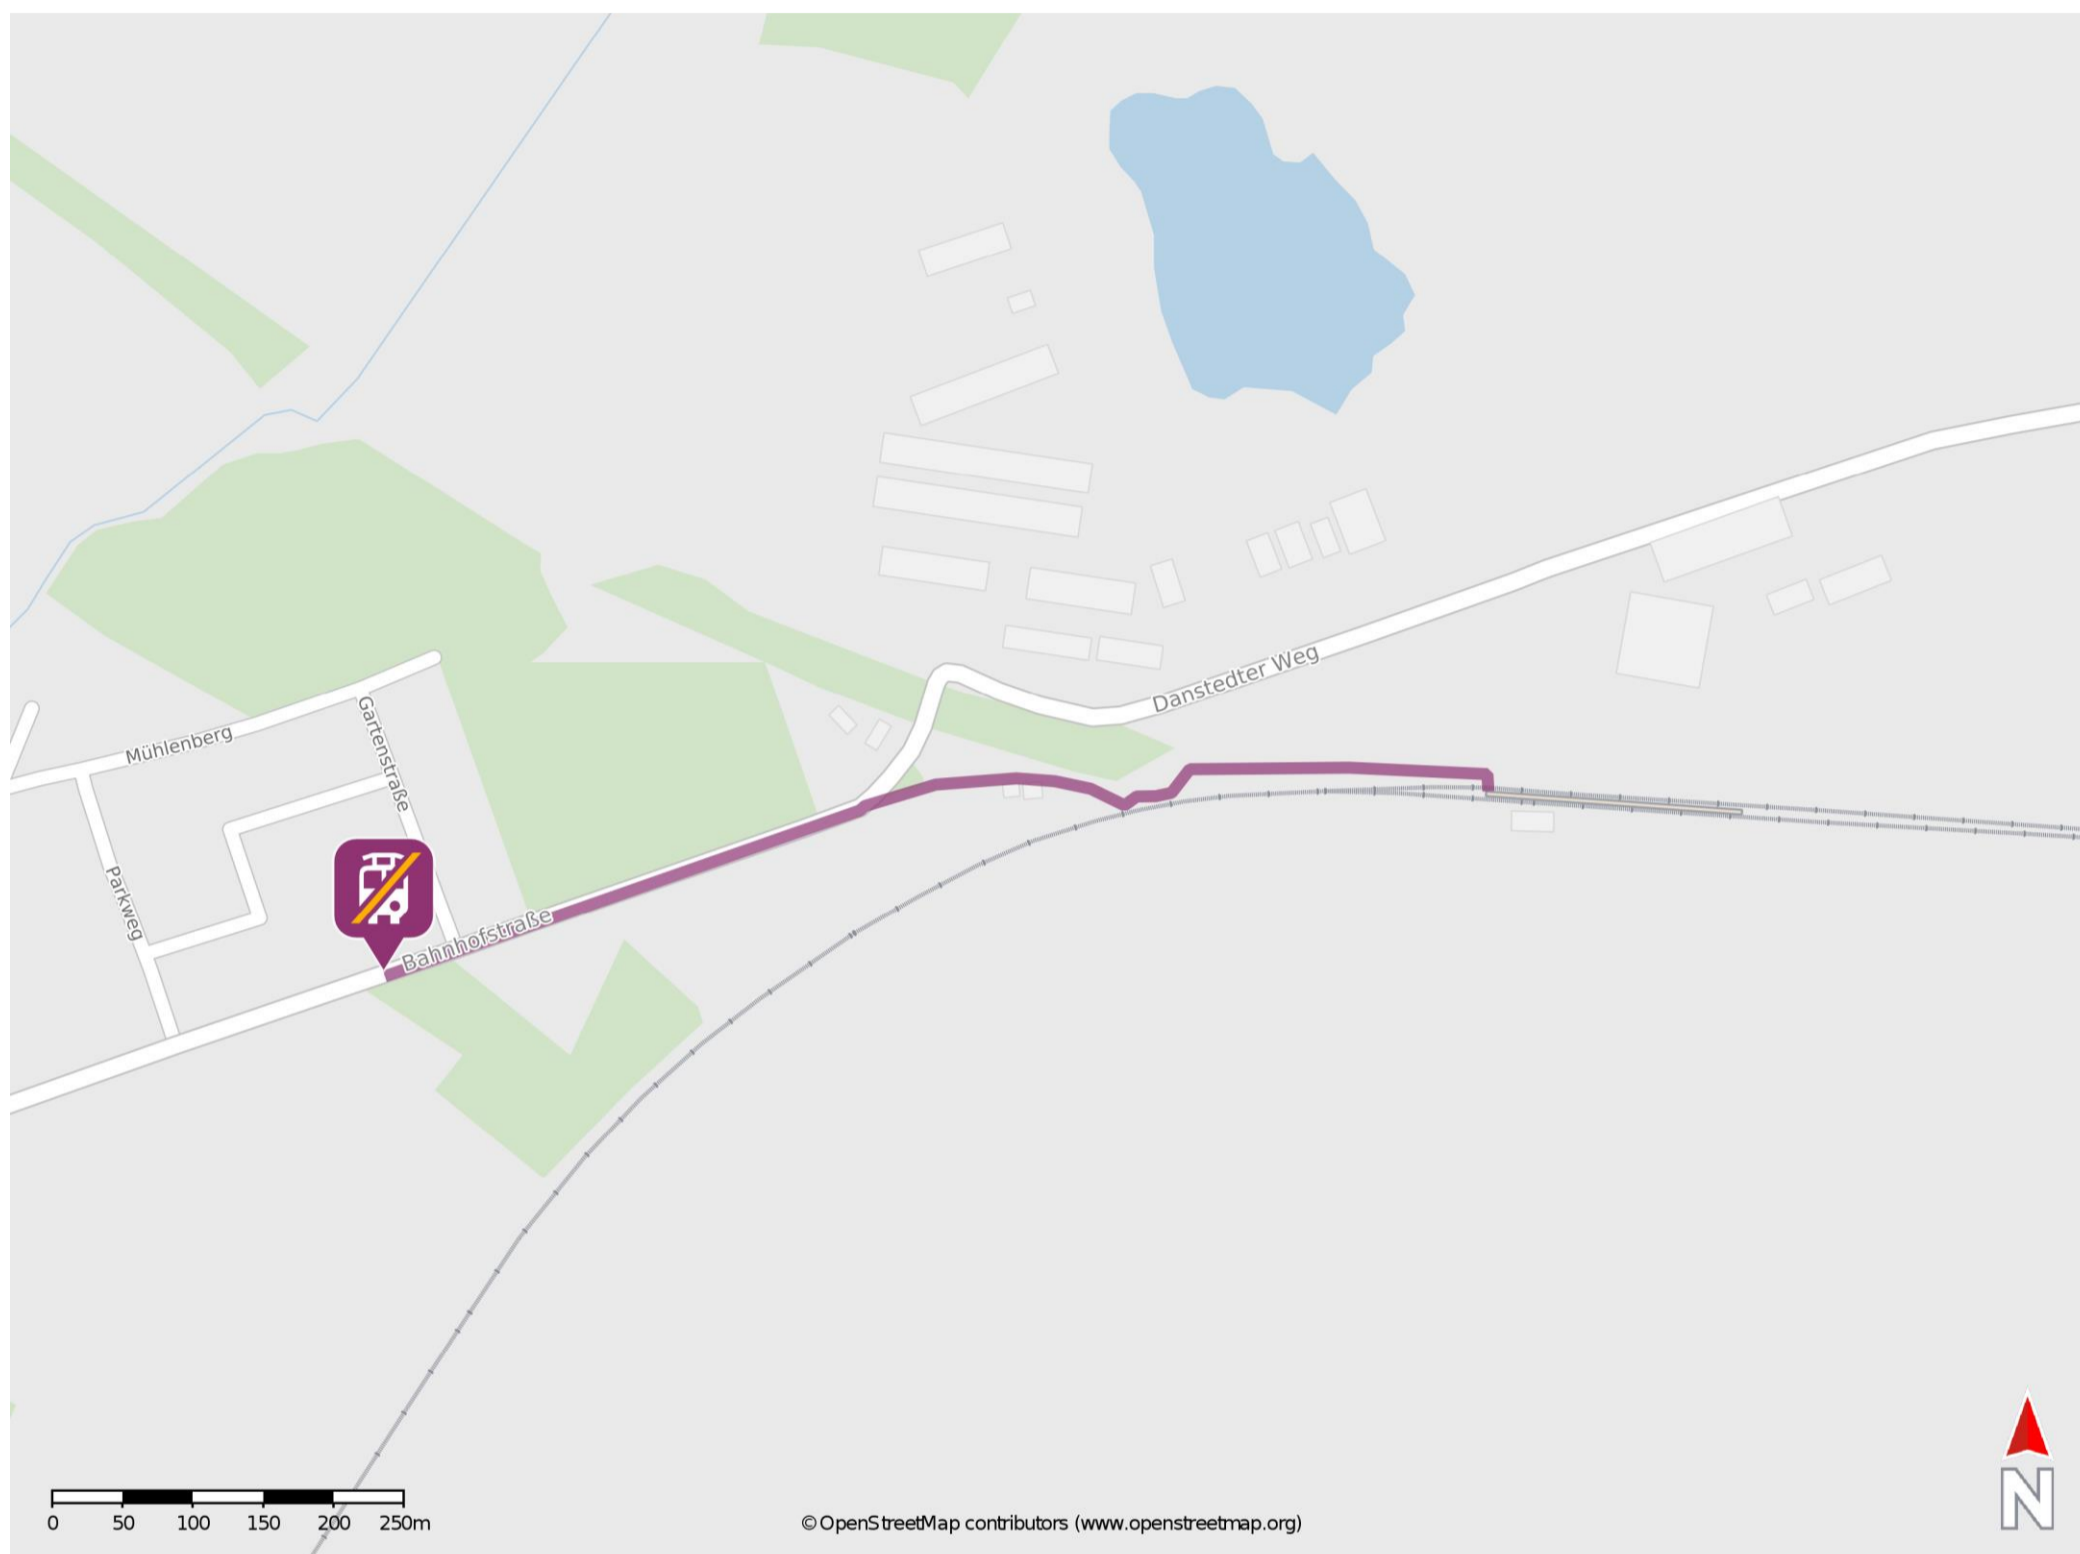

Heudeber-Danstedt

Wegbeschreibung Schienenersatzverkehr *

Verlassen Sie den Bahnhof in Richtung Straße zum Bahnhof und folgen Sie dem Straßenverlauf bis zur Mündung in die Bahnhofstraße. Folgen Sie dann der Bahnhofstraße bis zu den Ersatzhaltestellen an der Bushaltestelle Bahnhofstraße.

* Fahrradmitnahme im Schienenersatzverkehr nur begrenzt möglich.
Im QR Code sind die Koordinaten der Ersatzhaltestelle hinterlegt.

— barrierefrei
— nicht barrierefrei