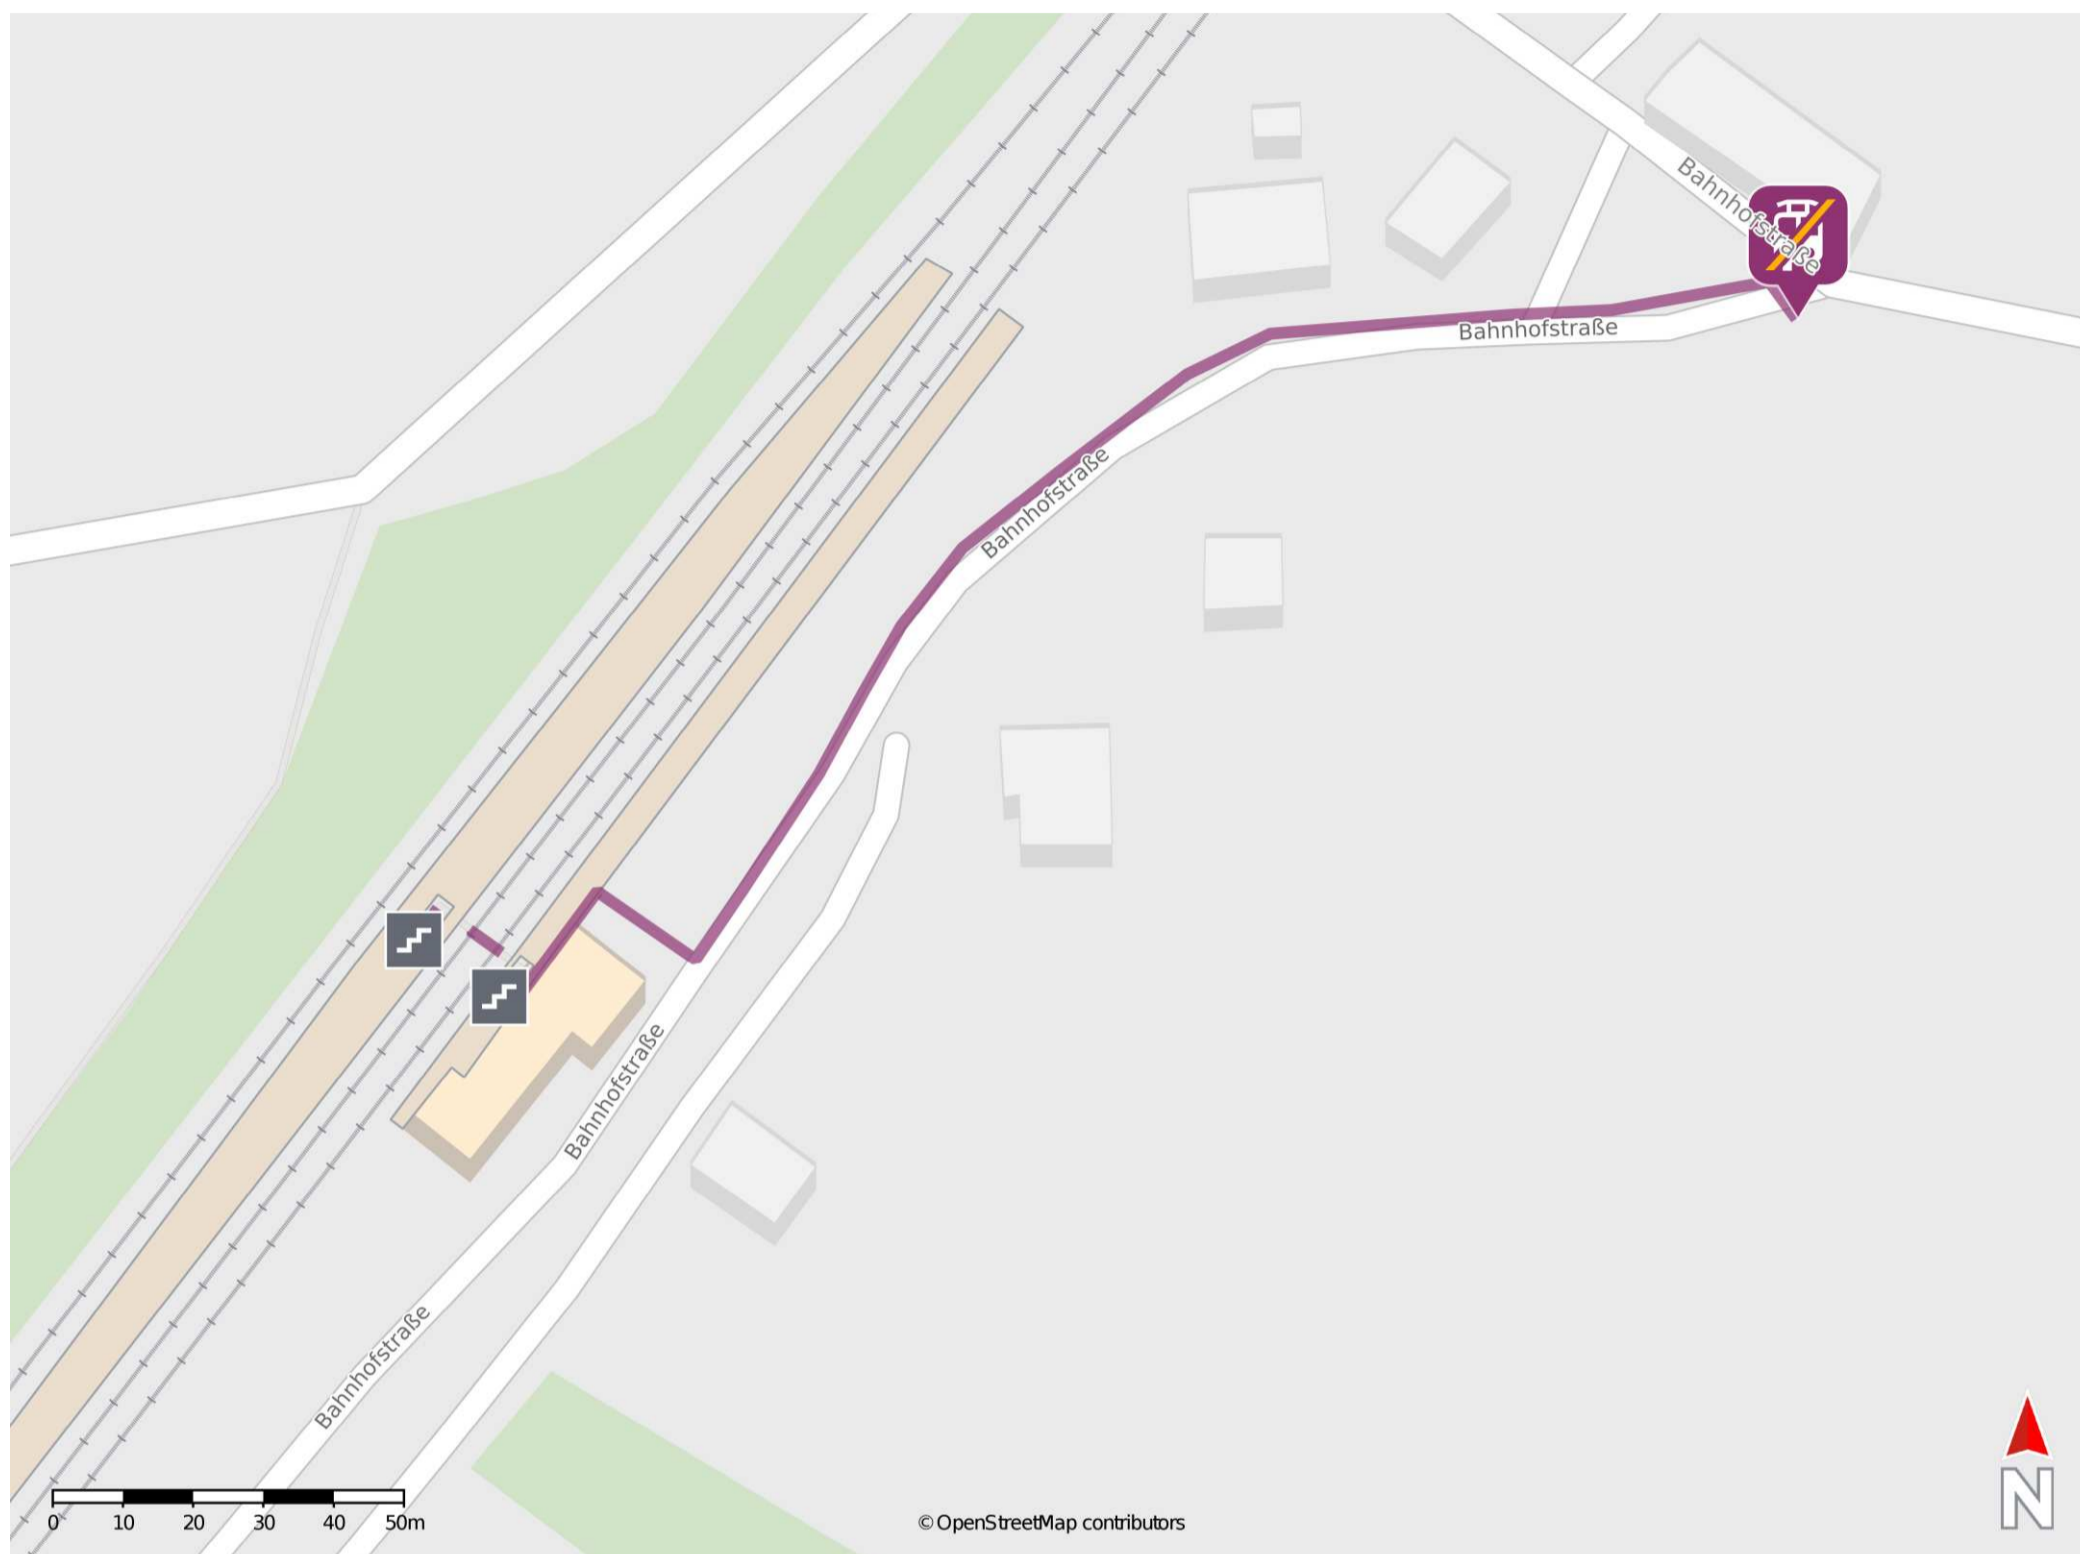

Hetzerath

Wegbeschreibung Schienenersatzverkehr *

Verlassen Sie den Bahnsteig, ggf. durch die Unterführung, und begeben Sie sich an die Bahnhofstraße. Orientieren Sie sich links und folgen Sie dem Straßenverlauf der Bahnhofstraße bis zur Ersatzhaltestelle.

* Fahrradmitnahme im Schienenersatzverkehr nur begrenzt möglich.
Im QR Code sind die Koordinaten der Ersatzhaltestelle hinterlegt.

— barrierefrei
- nicht barrierefrei