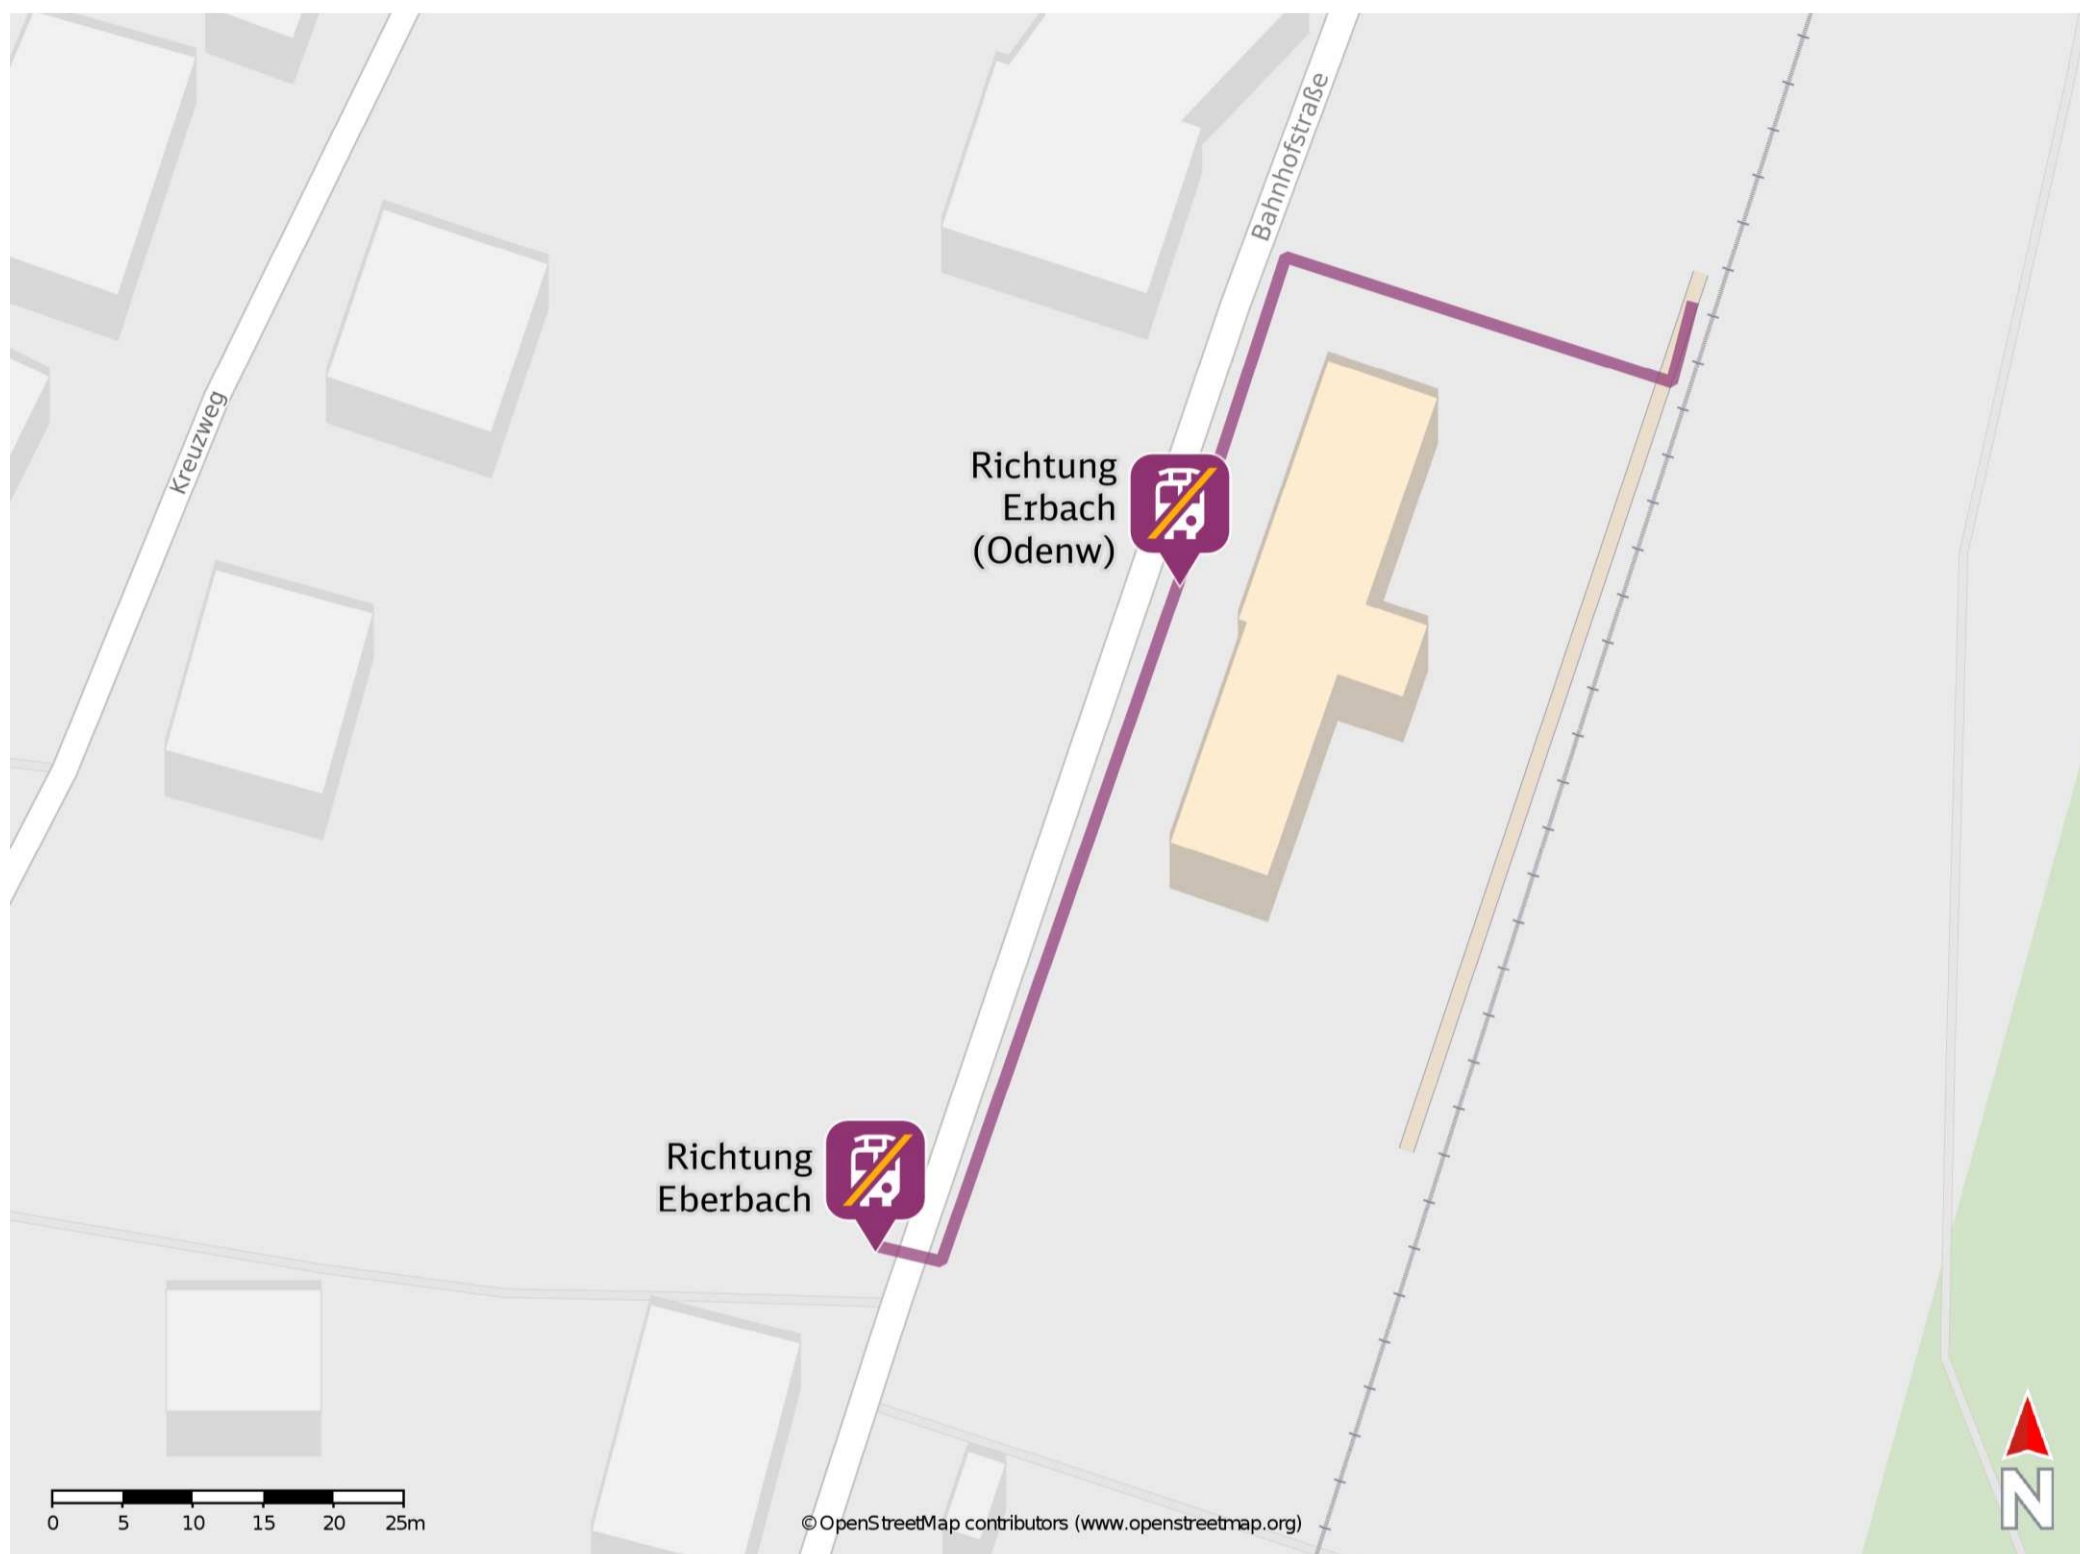

## Beerfelden-Hetzbach

### Wegbeschreibung Schienenersatzverkehr \*

Verlassen Sie den Bahnsteig und begeben Sie sich an die Bahnhofstraße. Biegen Sie nach links ab und folgen Sie dem Straßenverlauf bis zu den Ersatzhaltestellen. Die Ersatzhaltestellen befinden sich an den Bushaltestellen Bahnhof.

Ersatzhaltestelle Richtung Erbach (Odenw)

Ersatzhaltestelle Richtung Eberbach

\* Fahrradmitnahme im Schienenersatzverkehr nur begrenzt möglich. Im QR Code sind die Koordinaten der Ersatzhaltestelle hinterlegt.