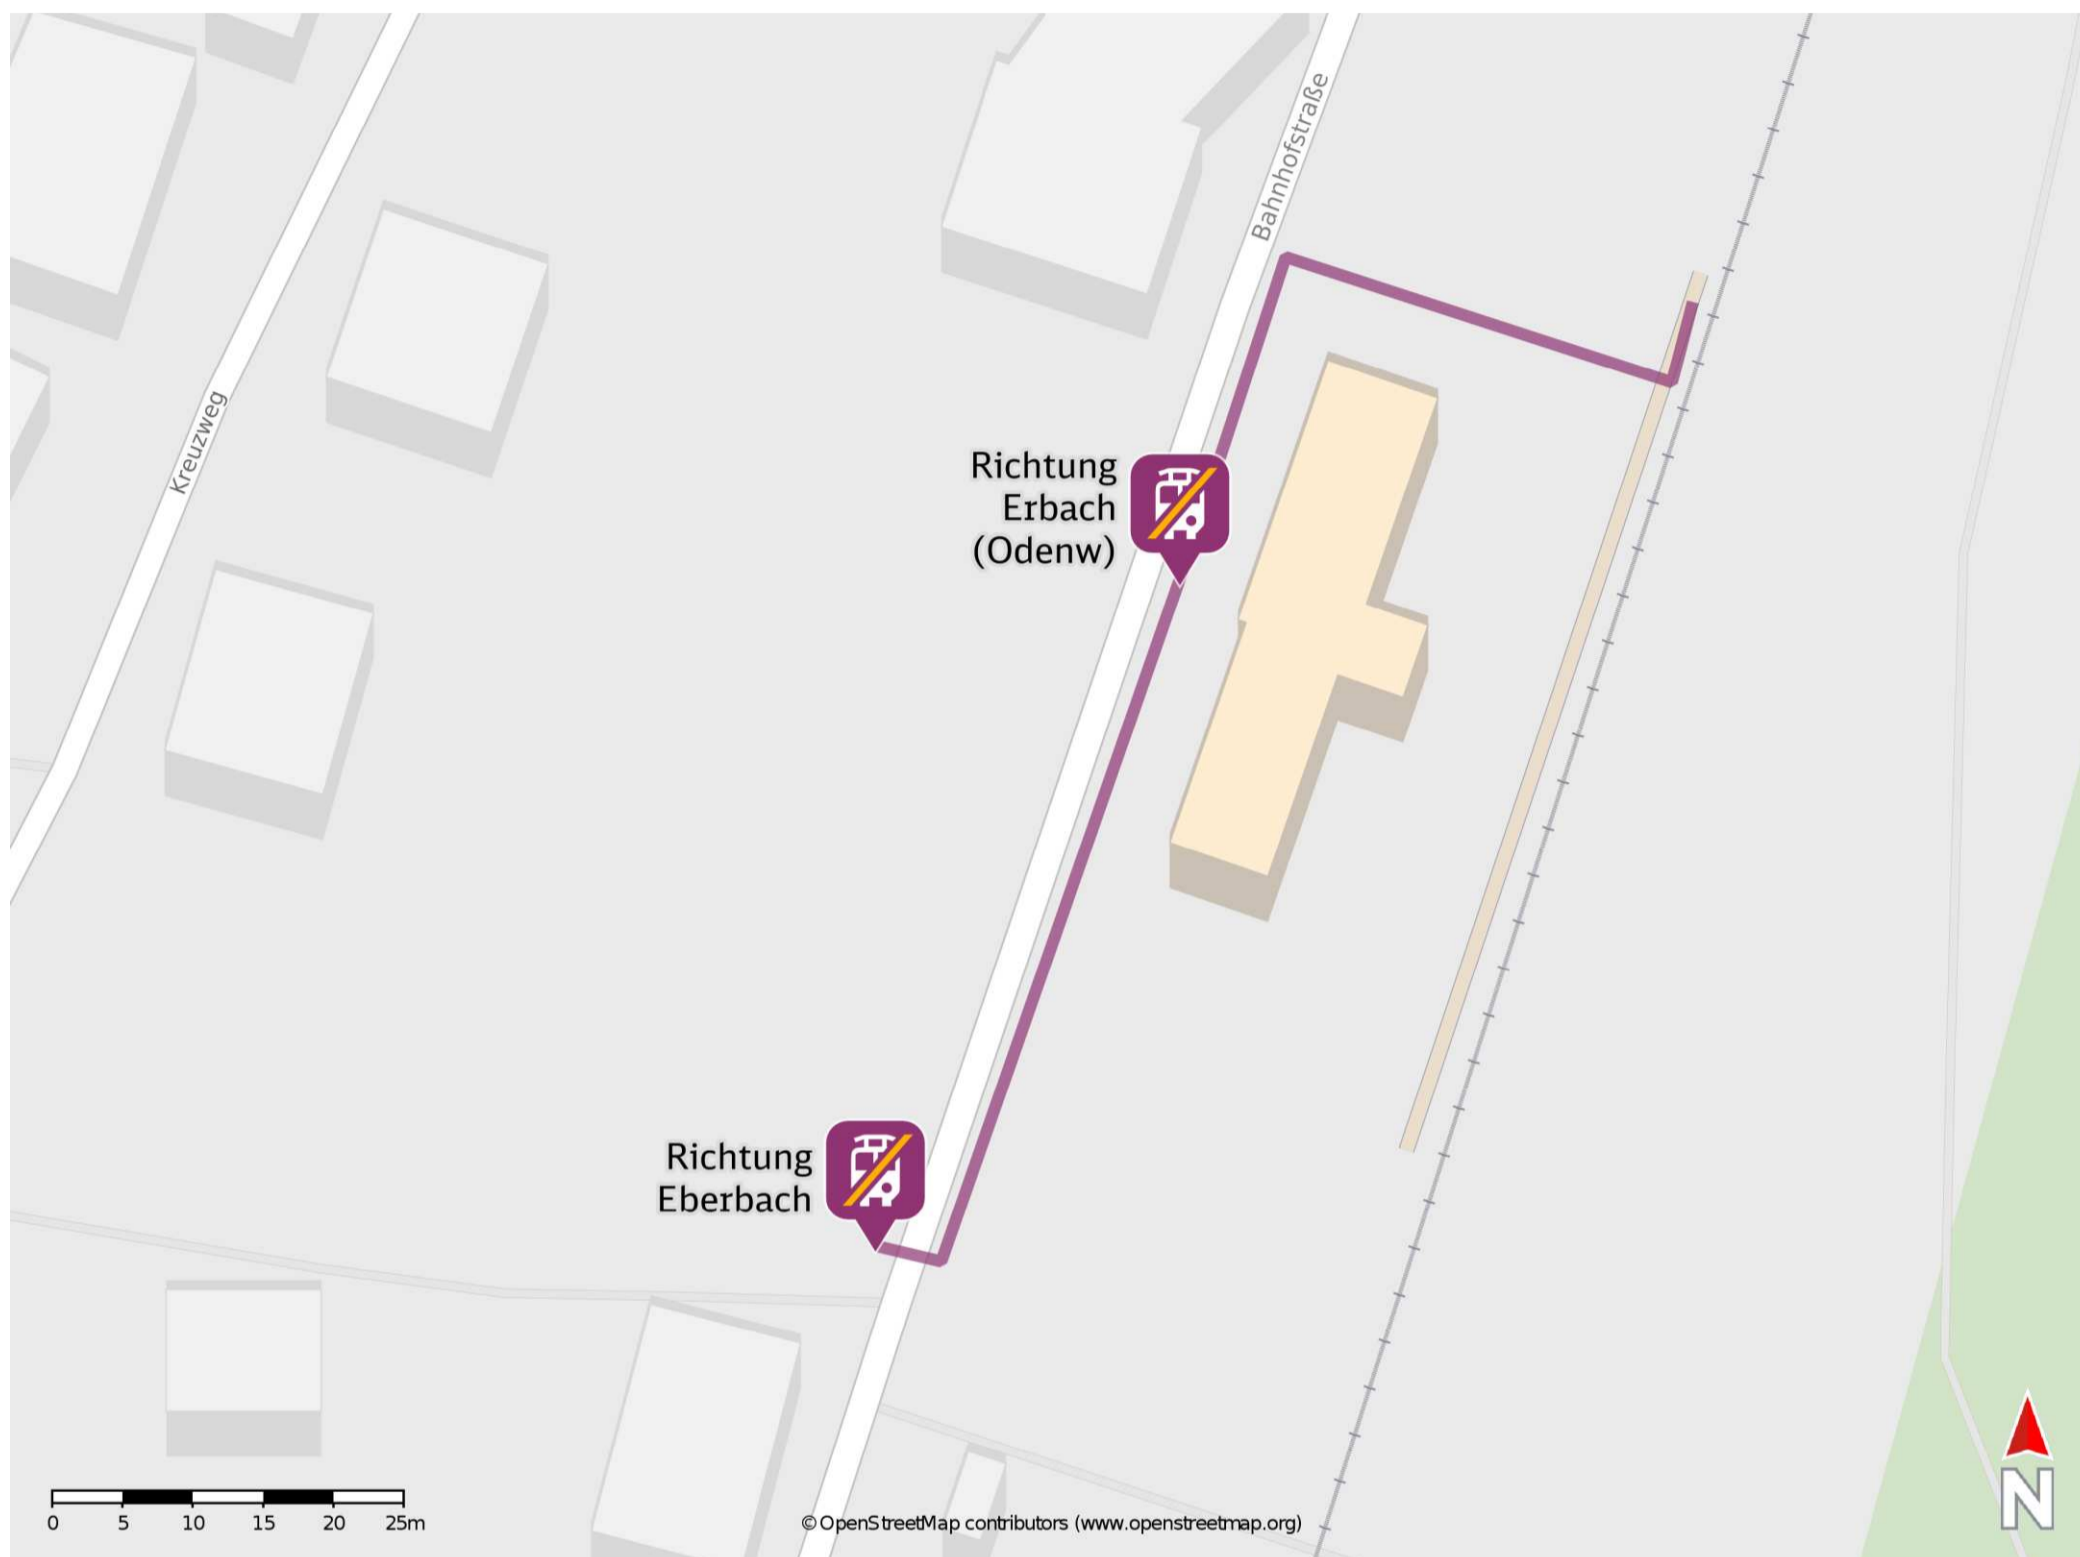

Beerfelden-Hetzbach

Wegbeschreibung Schienenersatzverkehr *

Verlassen Sie den Bahnsteig und begeben Sie sich an die Bahnhofstraße. Biegen Sie nach links ab und folgen Sie dem Straßenverlauf bis zu den Ersatzhaltestellen. Die Ersatzhaltestellen befinden sich an den Bushaltestellen Bahnhof.

Ersatzhaltestelle Richtung Erbach (Odenw)

Ersatzhaltestelle Richtung Eberbach

* Fahrradmitnahme im Schienenersatzverkehr nur begrenzt möglich. Im QR Code sind die Koordinaten der Ersatzhaltestelle hinterlegt.

— barrierefrei
 — nicht barrierefrei