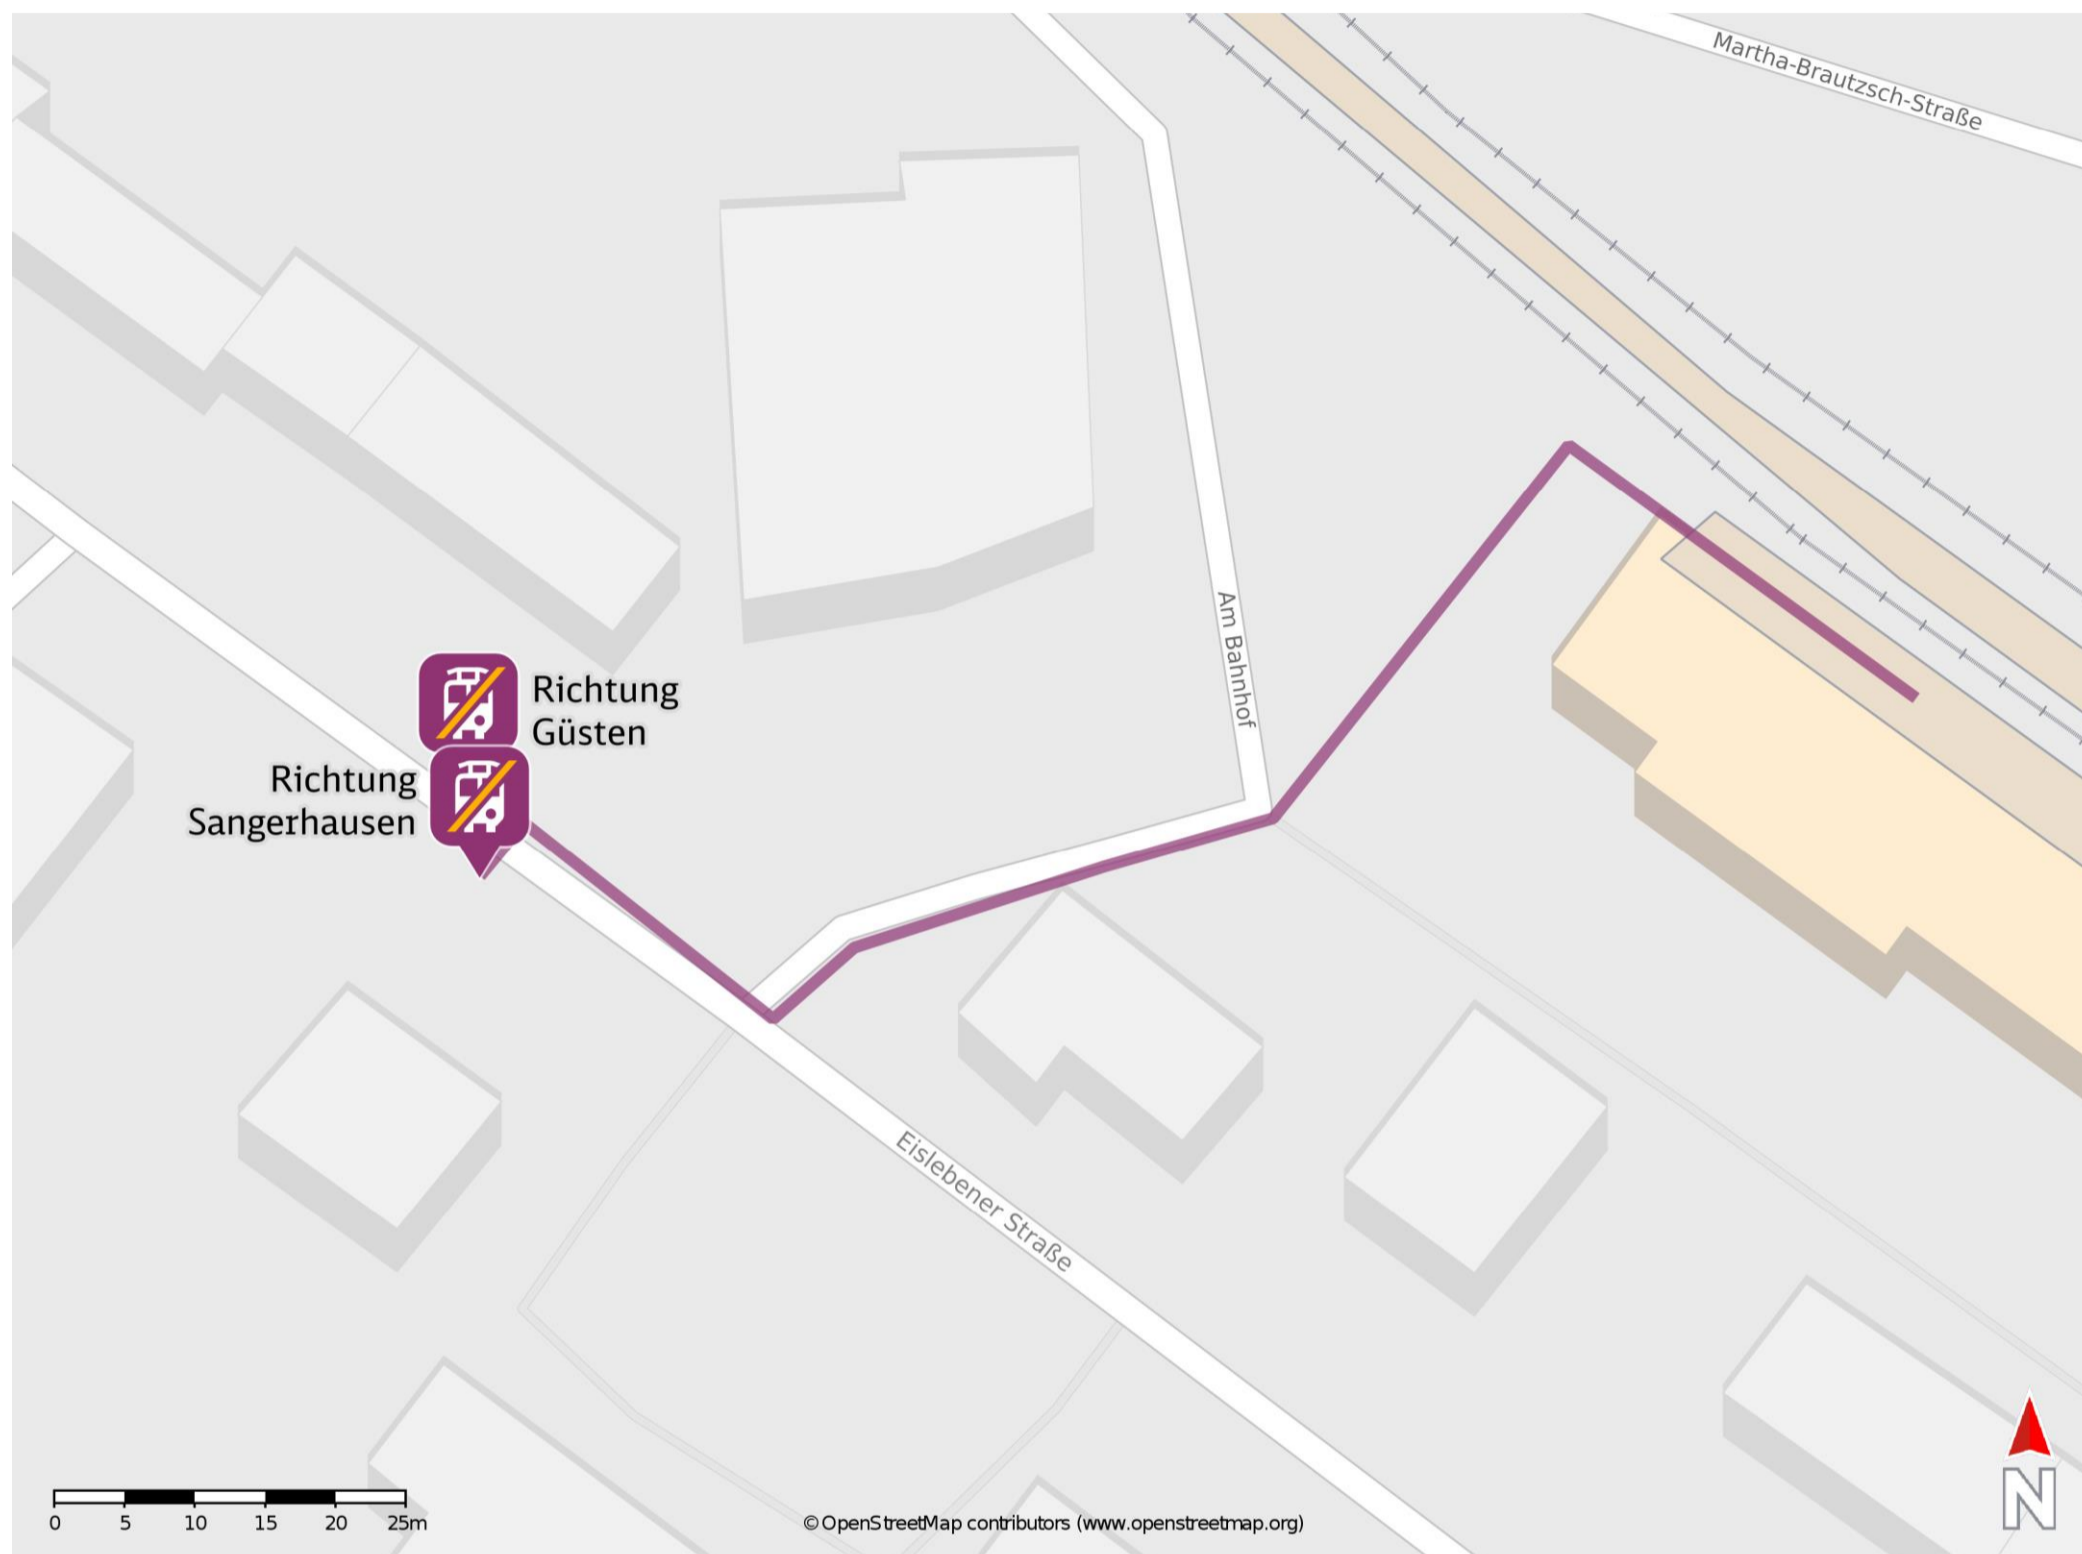

Hettstedt

Wegbeschreibung Schienenersatzverkehr *

Verlassen Sie den Bahnsteig und begeben Sie sich an die Straße Am Bahnhof. Orientieren Sie sich nach links und folgen Sie der Straße bis zur Eislebener Straße. Biegen Sie nach rechts ab und begeben Sie sich an die jeweilige Ersatzhaltestelle. Die Ersatzhaltestelle befindet sich an der Bushaltestelle Hettstedt, Bahnhof.

Ersatzhaltestelle Richtung Güsten

Ersatzhaltestelle Richtung Sangerhausen

* Fahrradmitnahme im Schienenersatzverkehr nur begrenzt möglich.
Im QR Code sind die Koordinaten der Ersatzhaltestelle hinterlegt.