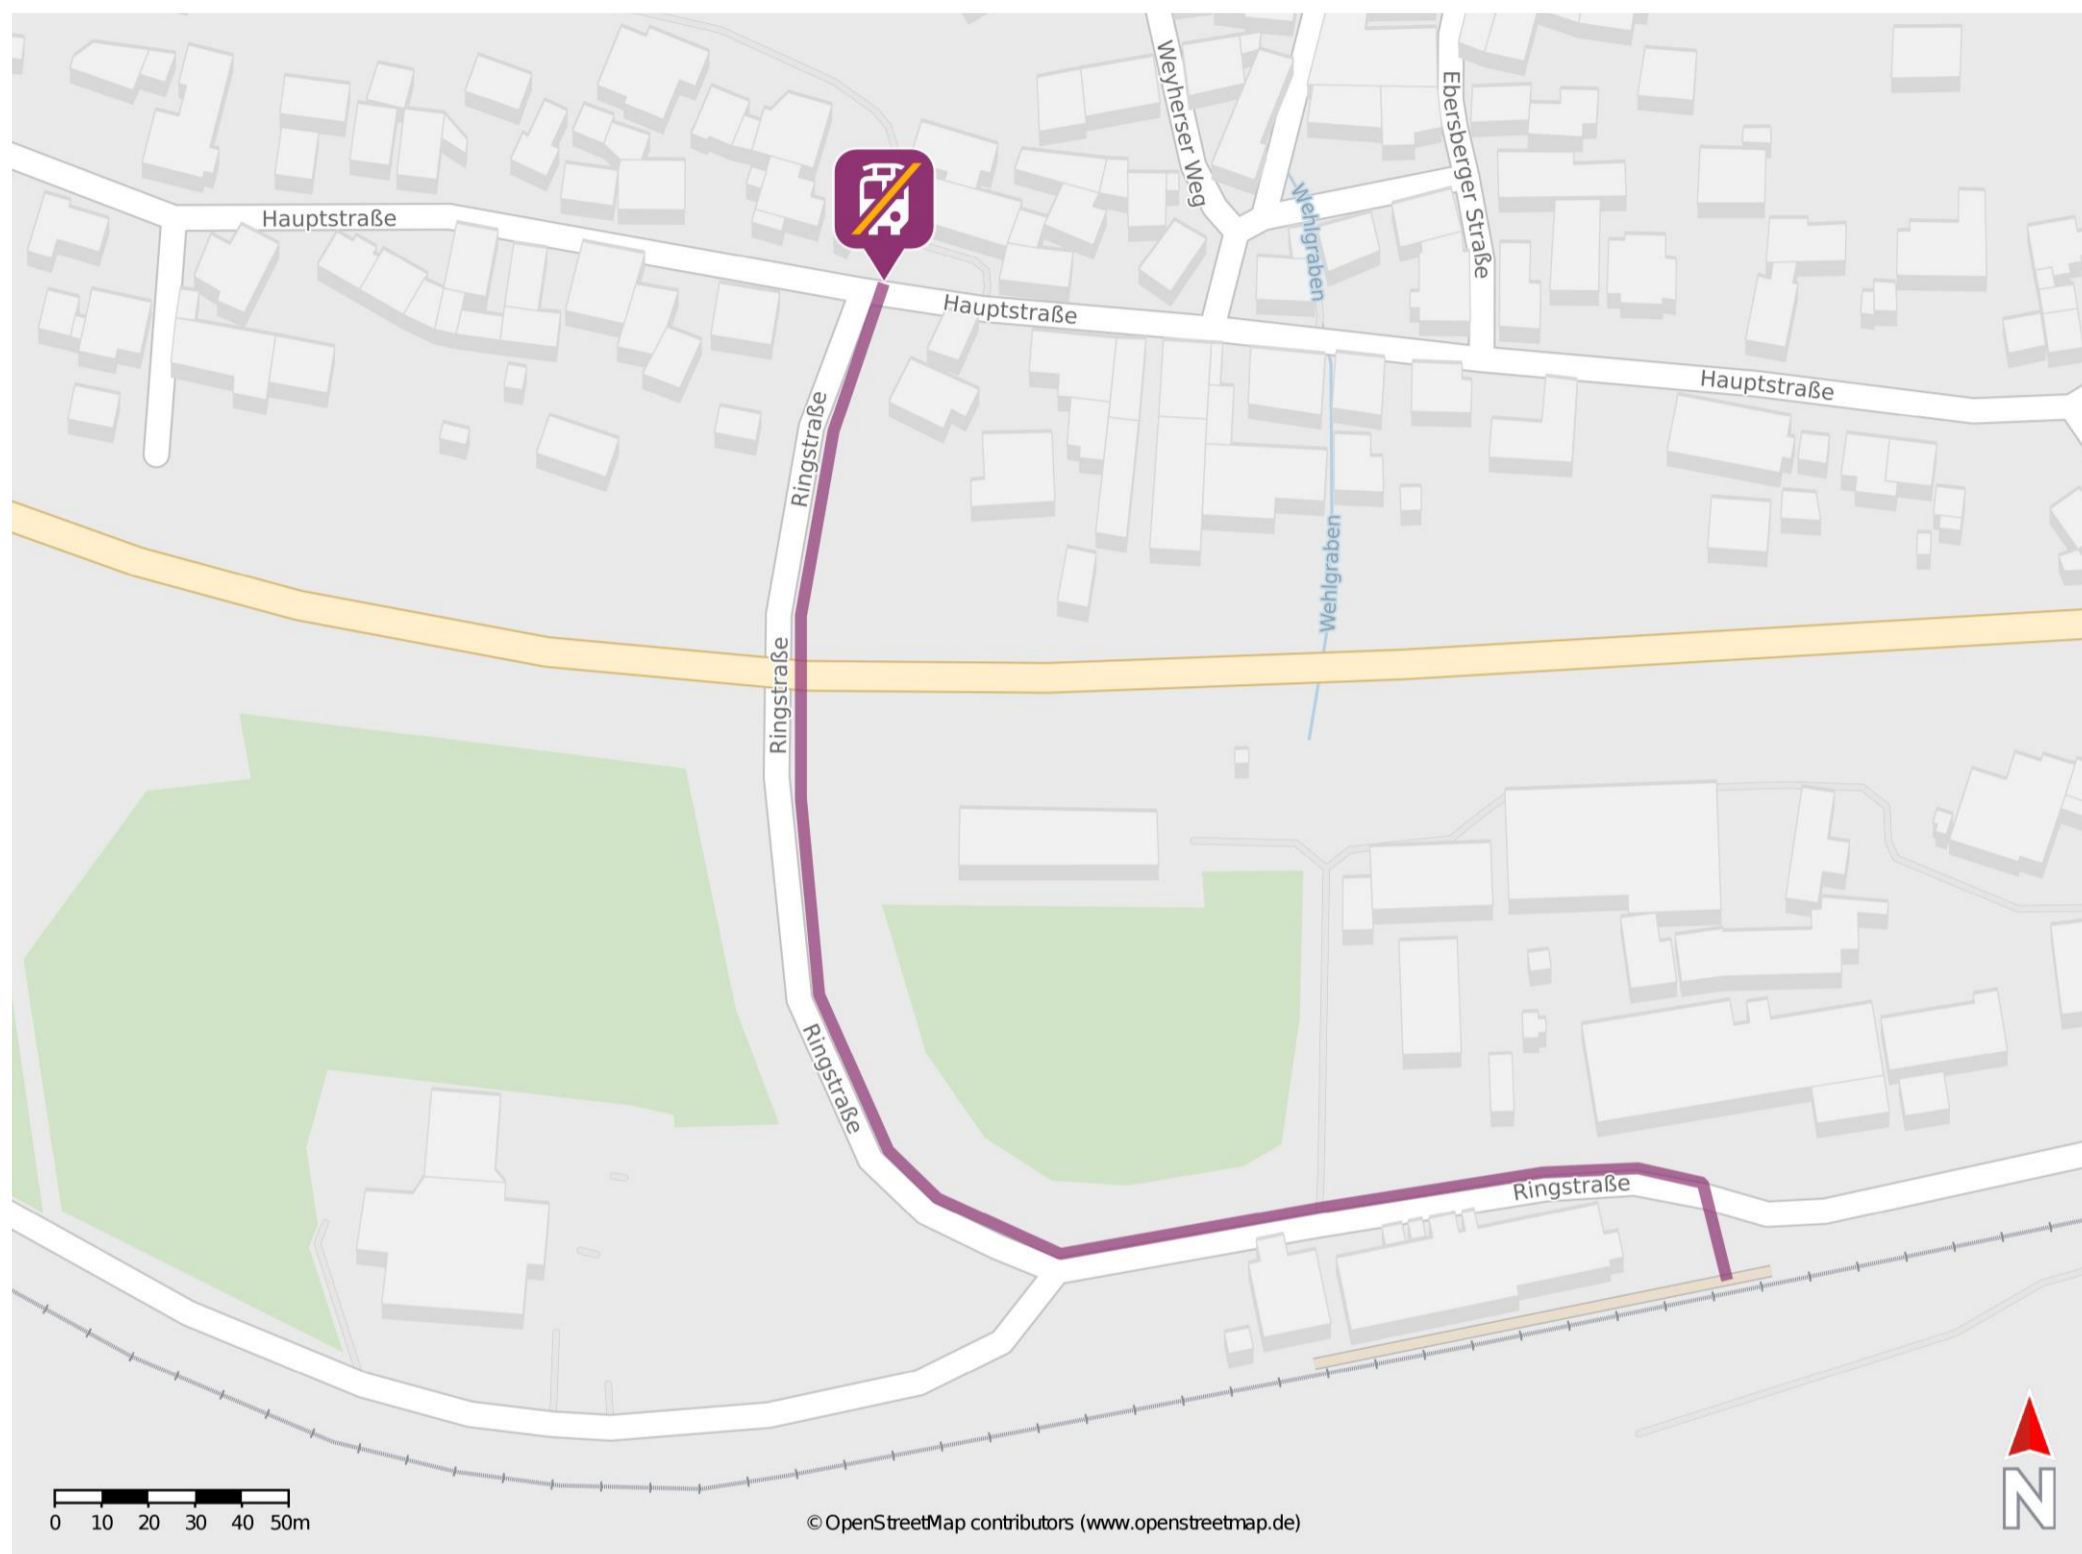

## Hettenhausen

### Wegbeschreibung Schienenersatzverkehr \*

Verlassen Sie den Bahnhof und begeben Sie sich an die Ringstraße. Biegen Sie nach links auf diese ein und folgen Sie dem Straßenverlauf bis zur Hauptstraße. Die Ersatzhaltestelle befindet sich in unmittelbarer Nähe.

\* Fahrradmitnahme im Schienenersatzverkehr nur begrenzt möglich.  
Im QR Code sind die Koordinaten der Ersatzhaltestelle hinterlegt.

— barrierefrei  
— nicht barrierefrei