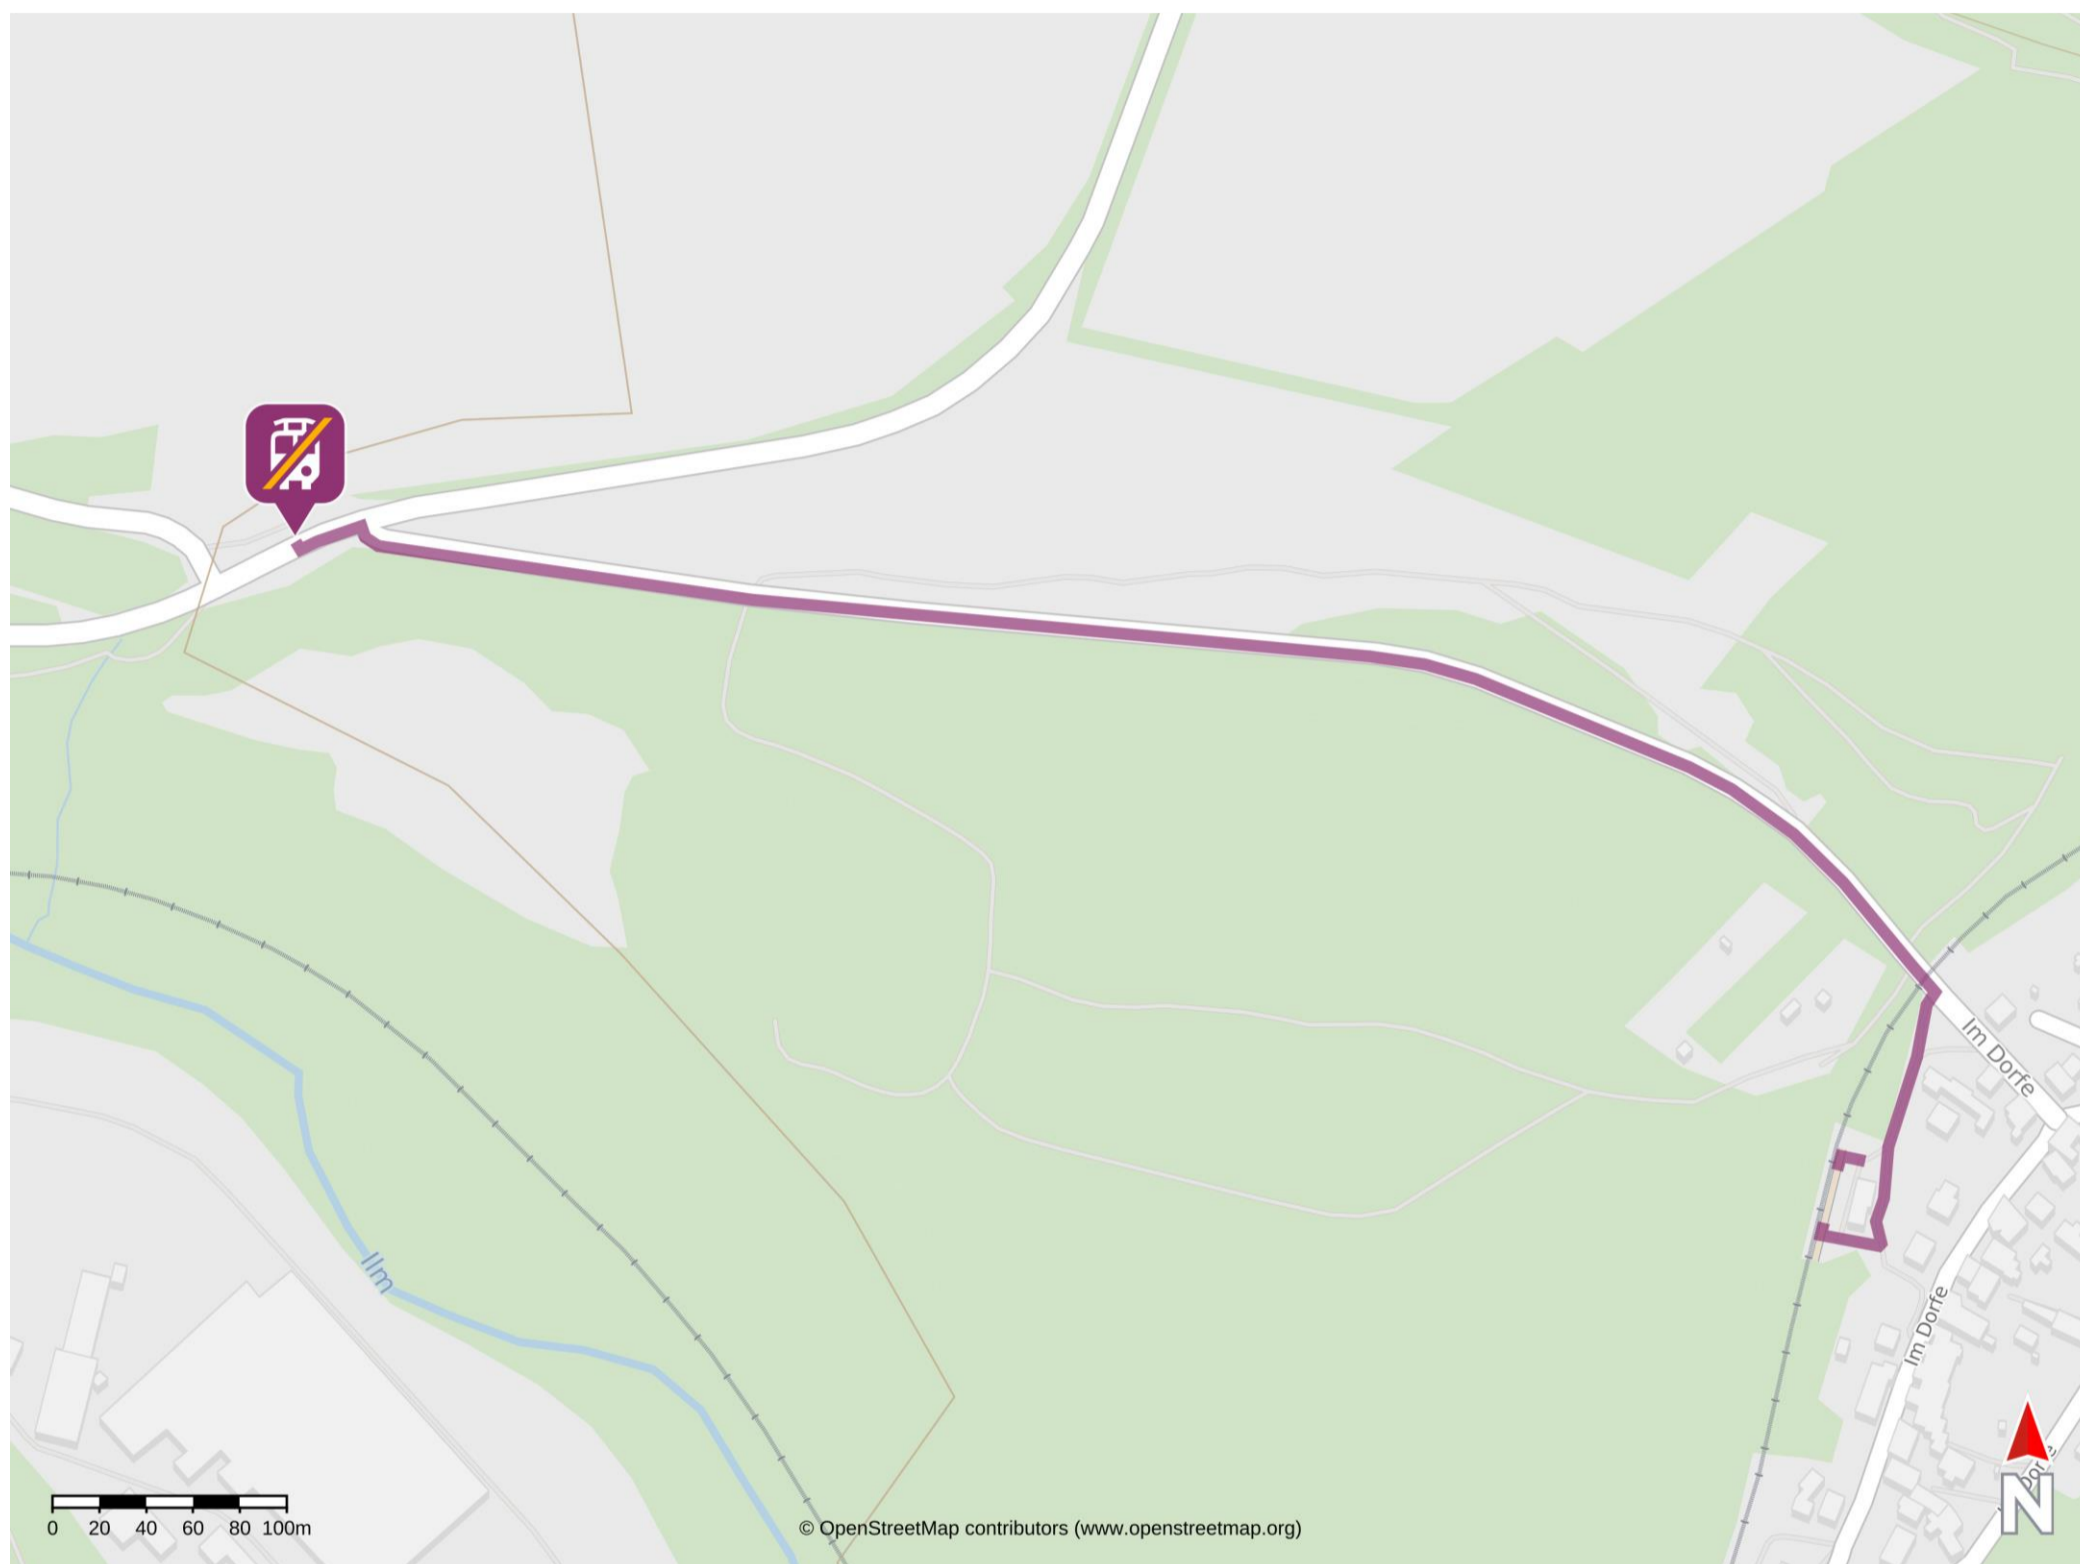

Umgebungsplan

Hetschburg

Wegbeschreibung Schienenersatzverkehr *

Verlassen Sie den Bahnsteig und begeben Sie sich an die Straße Im Dorfe. Biegen Sie nach links ab und folgen Sie der Straße für ca. 720m bis zur Legefelder Hauptstraße. Anschließend biegen Sie nach links ab. Die Ersatzhaltestelle befindet sich an der Bushaltestelle Rauschenburg.

*Fahrradmitnahme im Schienenersatzverkehr nur begrenzt, teilweise gar nicht möglich. Bitte informieren Sie sich bei dem von Ihnen genutzten Eisenbahnverkehrsunternehmen. Im QR Code sind die Koordinaten der Ersatzhaltestelle hinterlegt.

— barrierefrei
— nicht barrierefrei