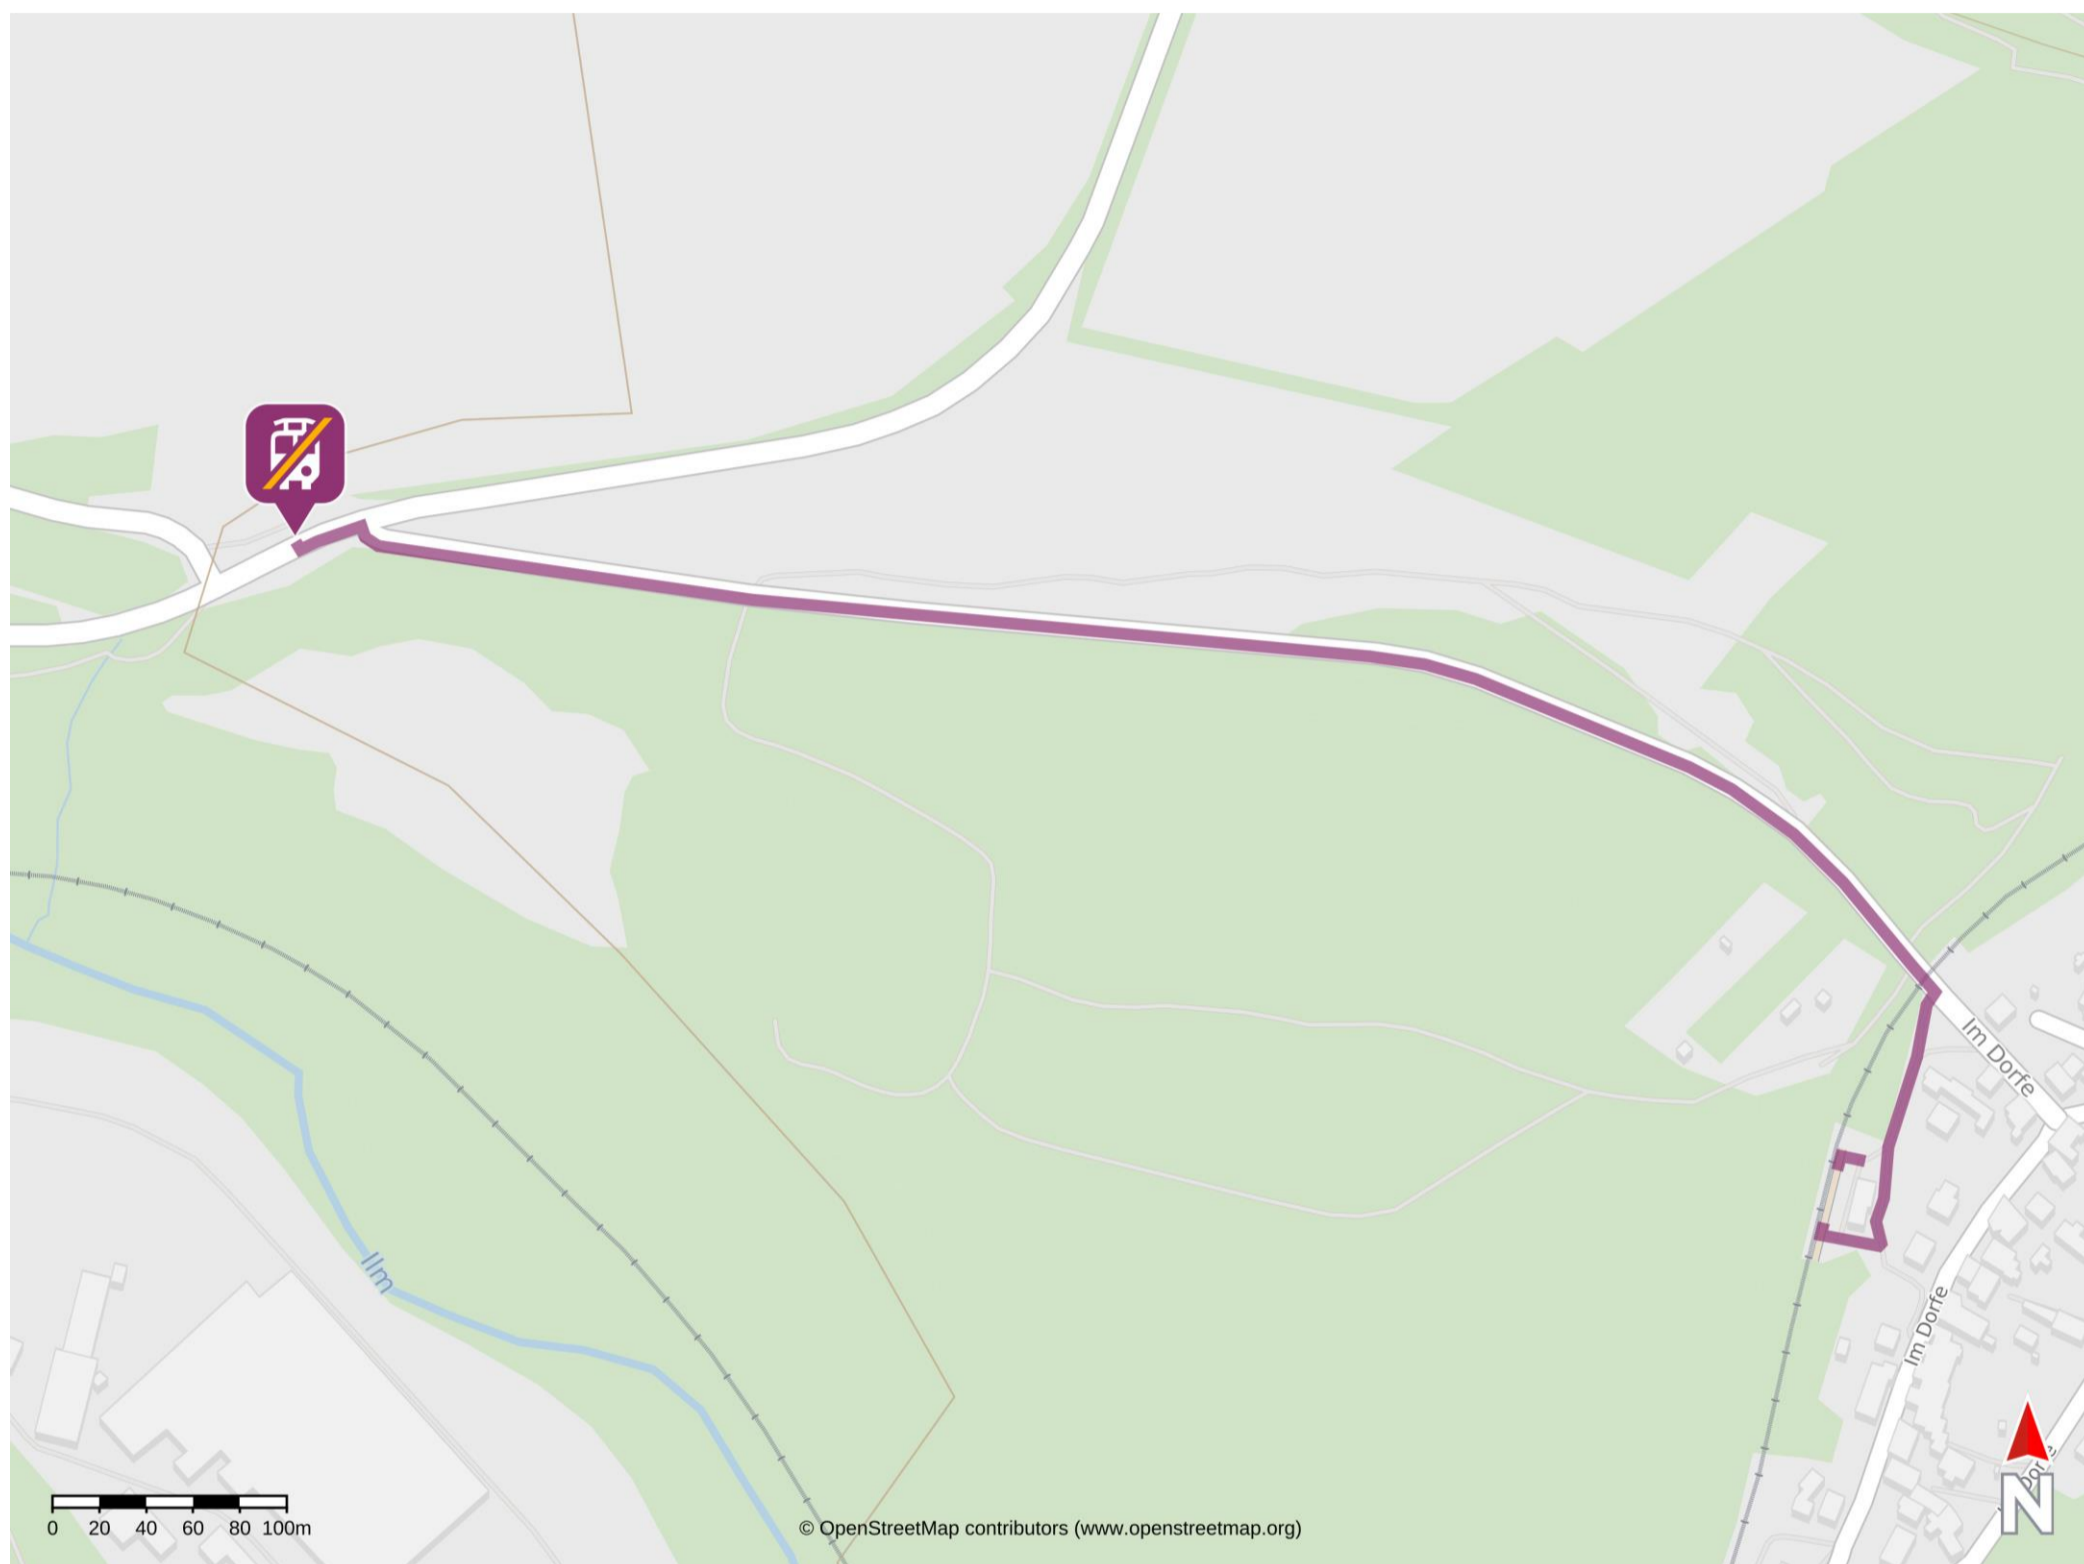

# Umgebungsplan

## Hetschburg

### Wegbeschreibung Schienenersatzverkehr \*

Verlassen Sie den Bahnsteig und begeben Sie sich an die Straße Im Dorfe. Biegen Sie nach links ab und folgen Sie der Straße für ca. 720m bis zur Legefelder Hauptstraße. Anschließend biegen Sie nach links ab. Die Ersatzhaltestelle befindet sich an der Bushaltestelle Rauschenburg.