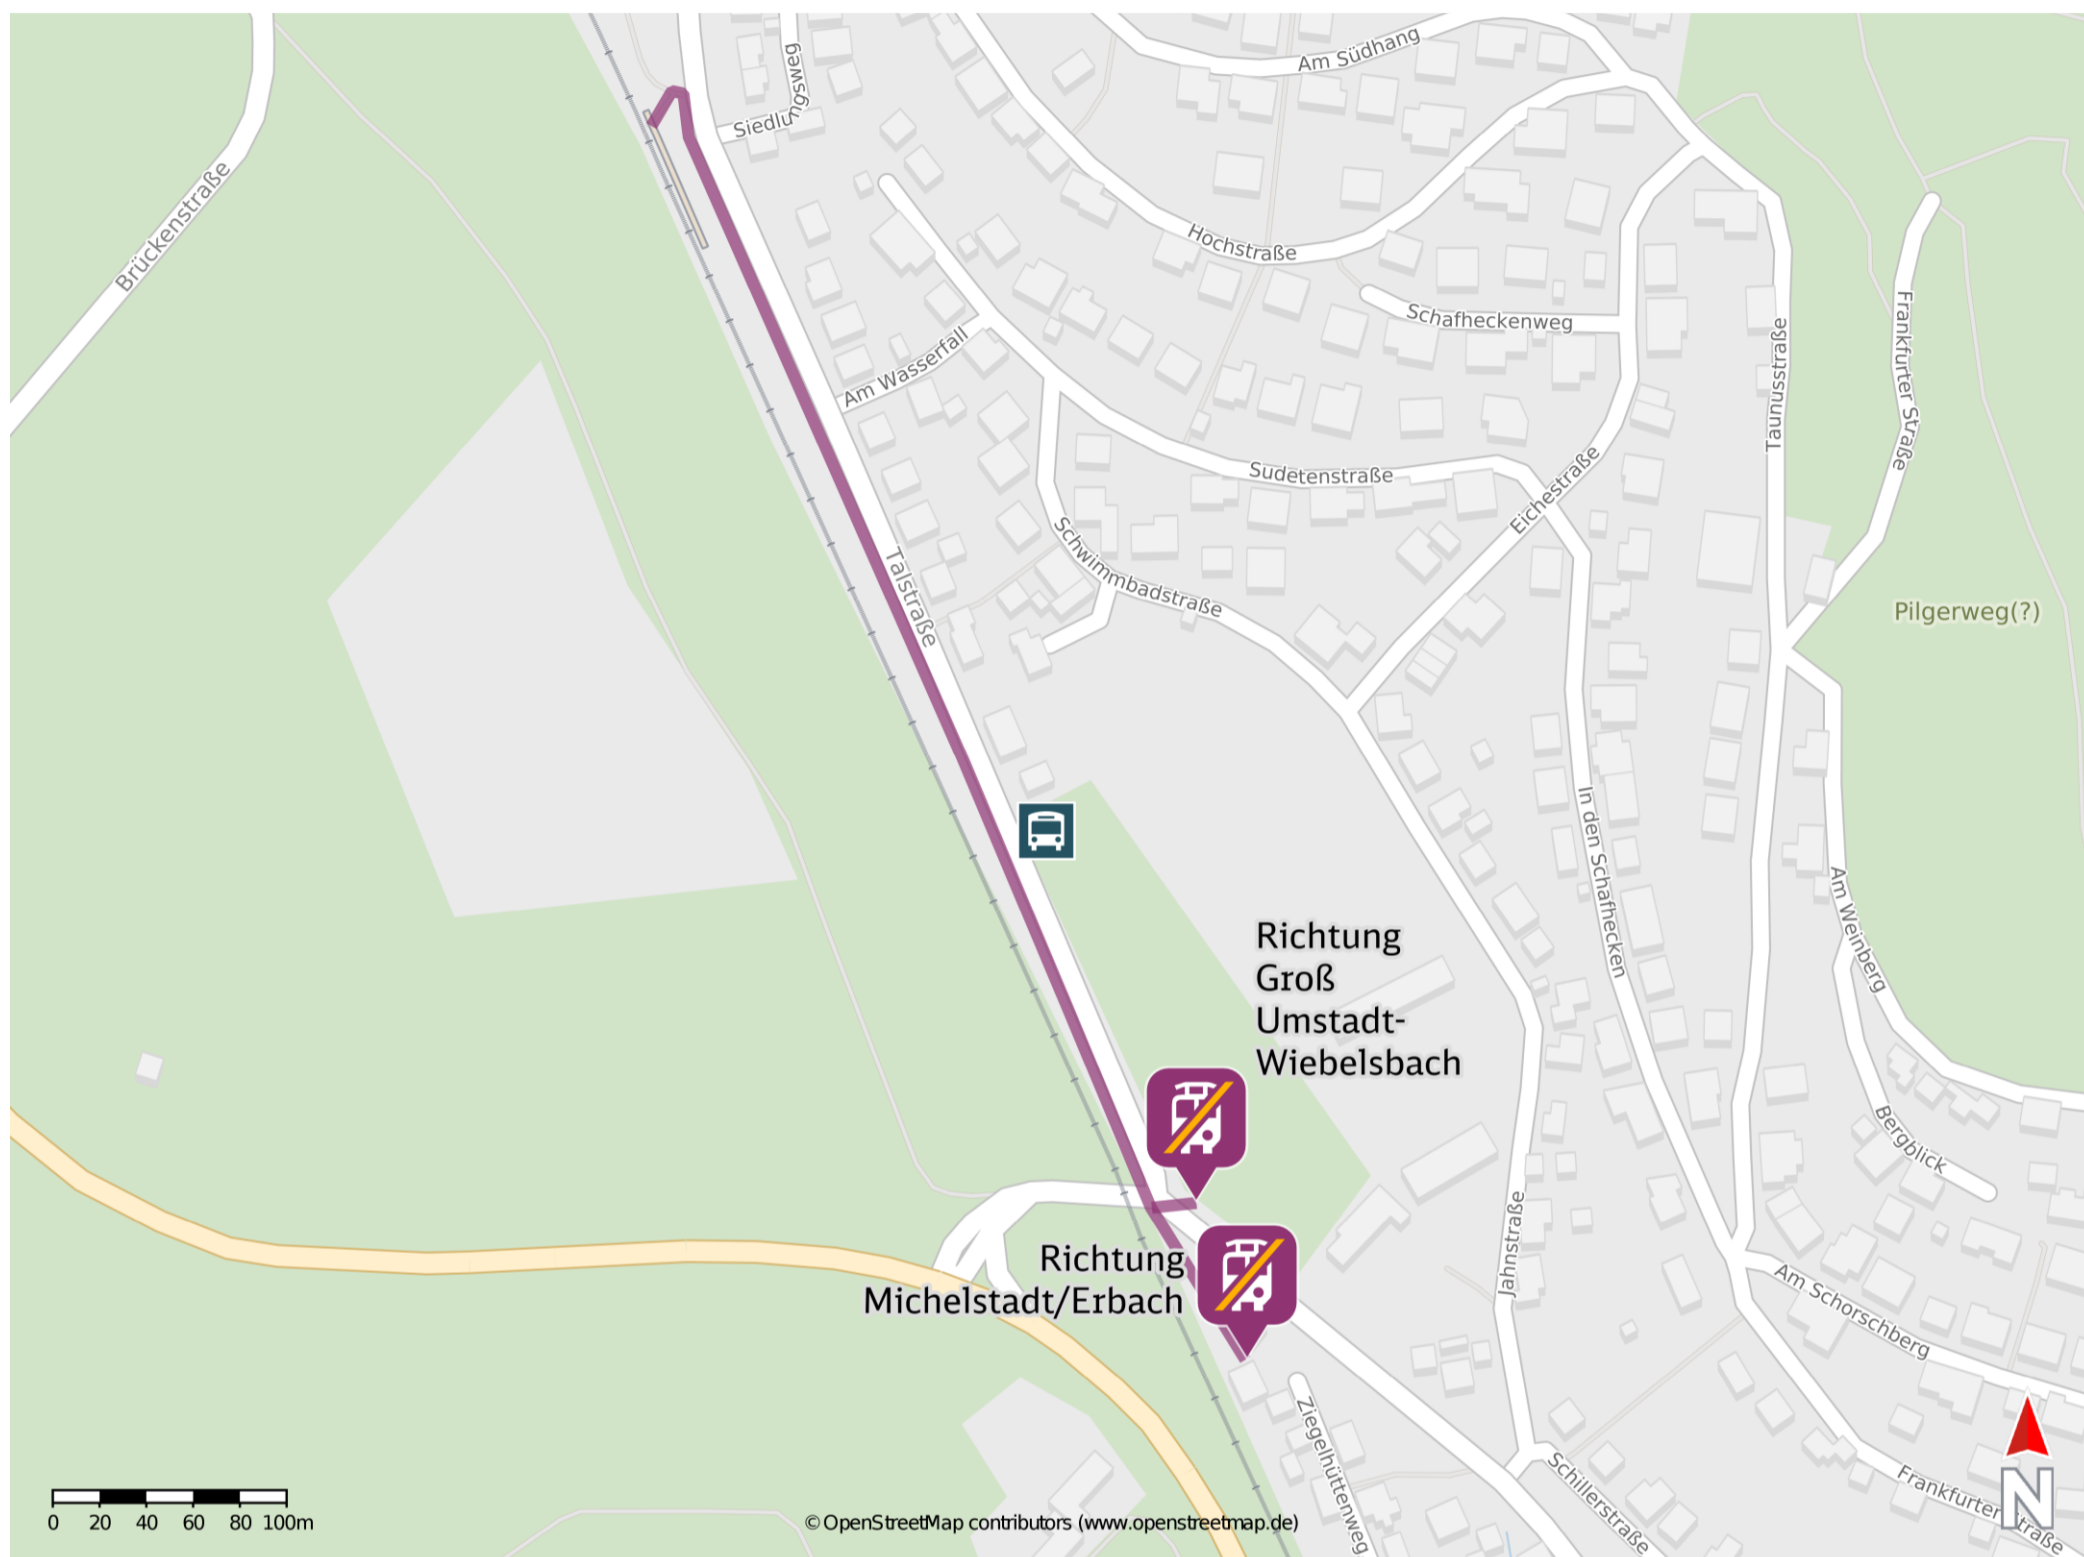

## Höchst-Hetschbach

### Wegbeschreibung Schienenersatzverkehr \*

Verlassen Sie den Bahnsteig in Richtung Talstraße. Biegen Sie nach rechts auf diese ein und folgen Sie dem Straßenverlauf bis an die Groß-Umstädter Straße. Die Ersatzhaltestellen befinden sich in unmittelbarer Nähe der Eisenbahnbrücke.

Ersatzhaltestelle Richtung Michelstadt/Erbach

Ersatzhaltestelle Richtung Groß Umstadt-Wiebelsbach

\* Fahrradmitnahme im Schienenersatzverkehr nur begrenzt möglich. Im QR Code sind die Koordinaten der Ersatzhaltestelle hinterlegt.