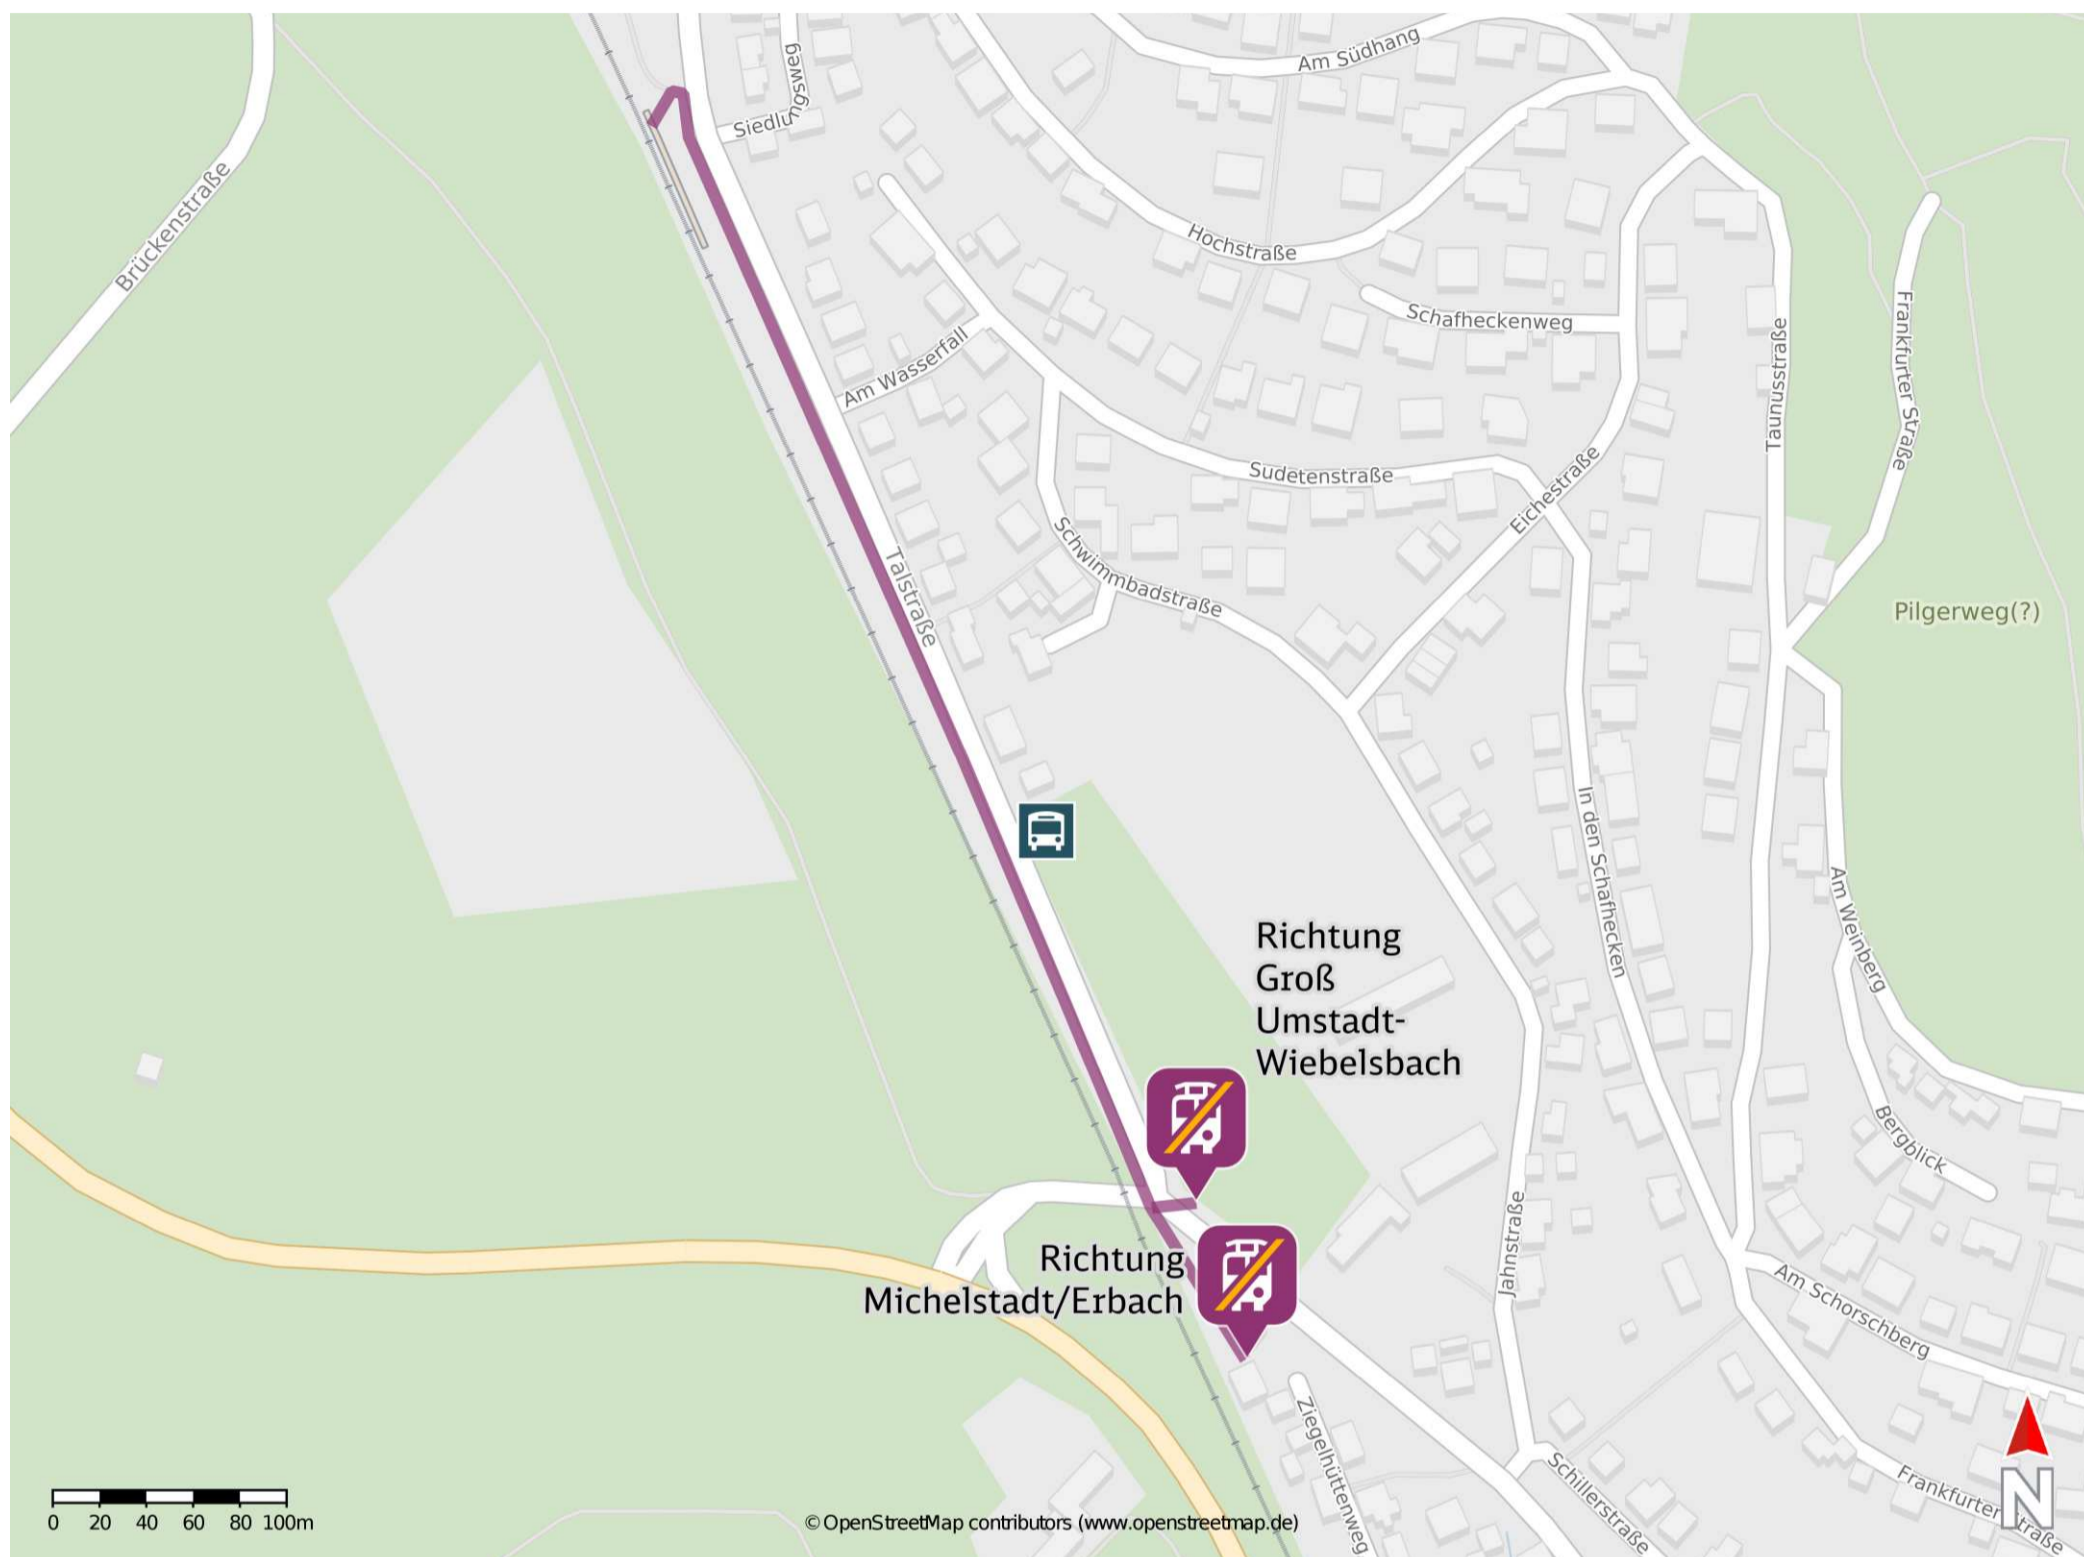

Höchst-Hetschbach

Wegbeschreibung Schienenersatzverkehr *

Verlassen Sie den Bahnsteig in Richtung Talstraße. Biegen Sie nach rechts auf diese ein und folgen Sie dem Straßenverlauf bis an die Groß-Umstädter Straße. Die Ersatzhaltestellen befinden sich in unmittelbarer Nähe der Eisenbahnbrücke.

Ersatzhaltestelle Richtung Michelstadt/Erbach

Ersatzhaltestelle Richtung Groß Umstadt-Wiebelsbach

* Fahrradmitnahme im Schienenersatzverkehr nur begrenzt möglich. Im QR Code sind die Koordinaten der Ersatzhaltestelle hinterlegt.