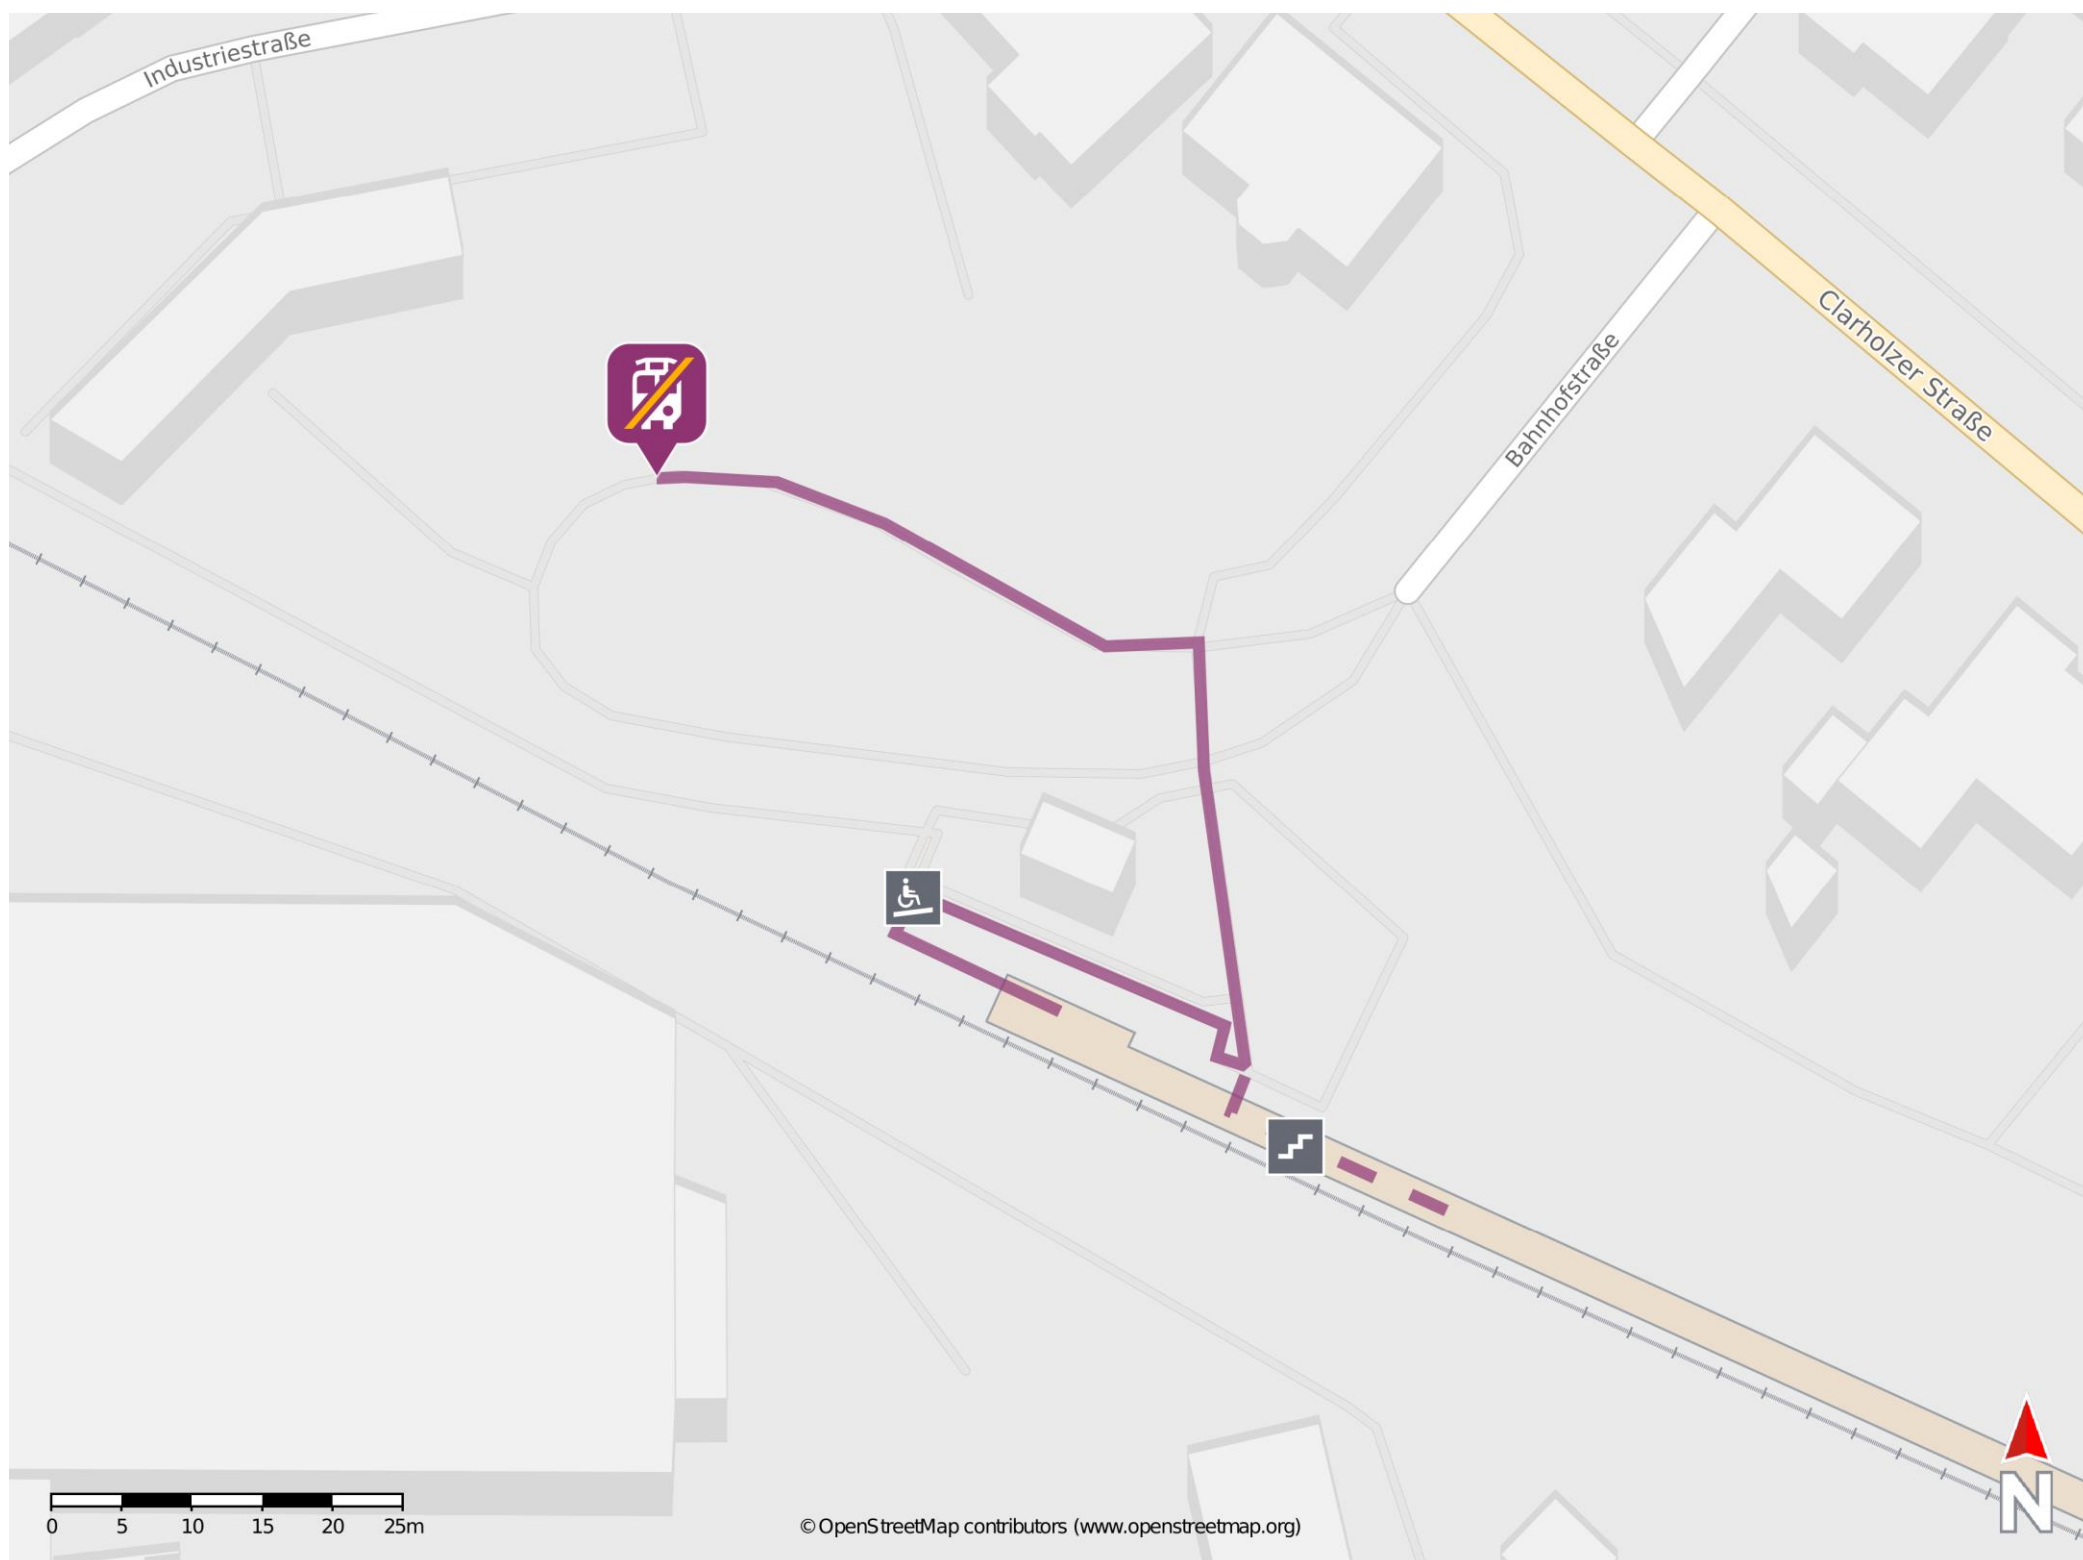

# Umgebungsplan

## Herzebrock

### Wegbeschreibung Schienenersatzverkehr \*

Verlassen Sie den Bahnsteig in Richtung Bahnhofstraße. Die Ersatzhaltestelle befindet sich gegenüber auf der anderen Straßenseite.

\*Fahrradmitnahme im Schienenersatzverkehr nur begrenzt, teilweise gar nicht möglich. Bitte informieren Sie sich bei dem von Ihnen genutzten Eisenbahnverkehrsunternehmen. Im QR Code sind die Koordinaten der Ersatzhaltestelle hinterlegt.