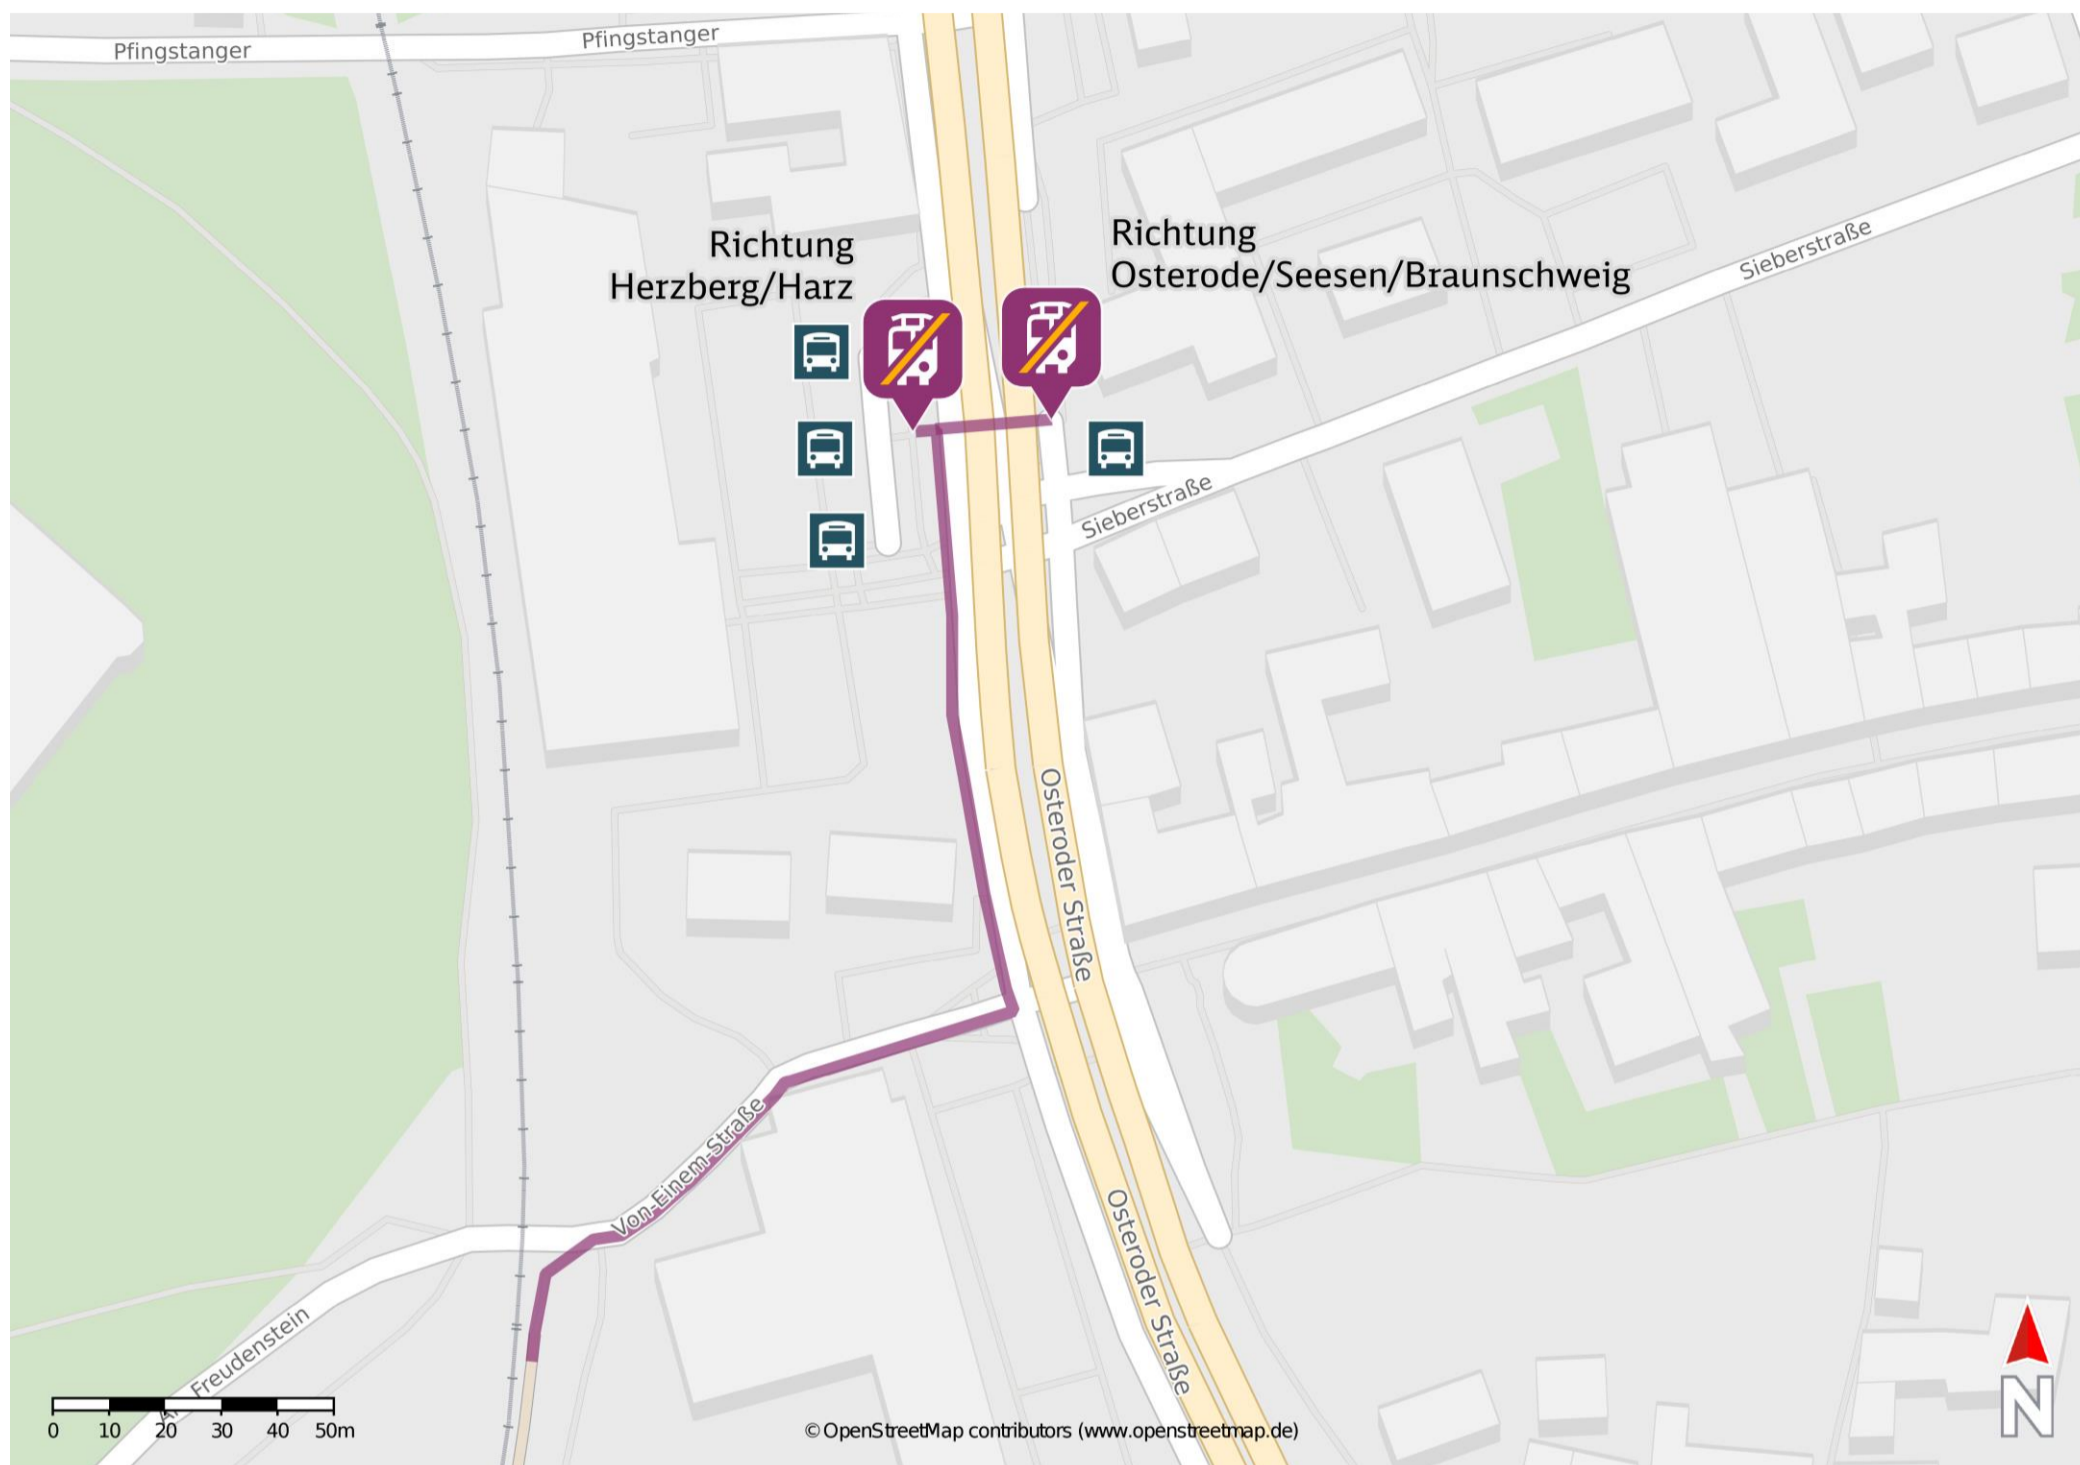

Herzberg Schloß

Verlassen Sie den Bahnsteig und biegen Sie nach rechts in die Von-Einem-Straße ab. Folgen Sie dieser und biegen Sie an der Osteroder Straße nach links ab. Folgen Sie dem Straßenverlauf zu den Ersatzhaltestellen Richtung Osterode/Seesen/Braunschweig (rechte Straßenseite) an der Bushaltestelle Herzberg Schloss West bzw. Richtung Herzberg/Harz (linke Straßenseite) an der Bushaltestelle Osteroder Straße.

Ersatzhaltestelle Richtung Braunschweig

Ersatzhaltestelle Richtung Herzberg/Harz

* Fahrradmitnahme im Schienenersatzverkehr nur begrenzt möglich.
Im QR Code sind die Koordinaten der Ersatzhaltestelle hinterlegt.