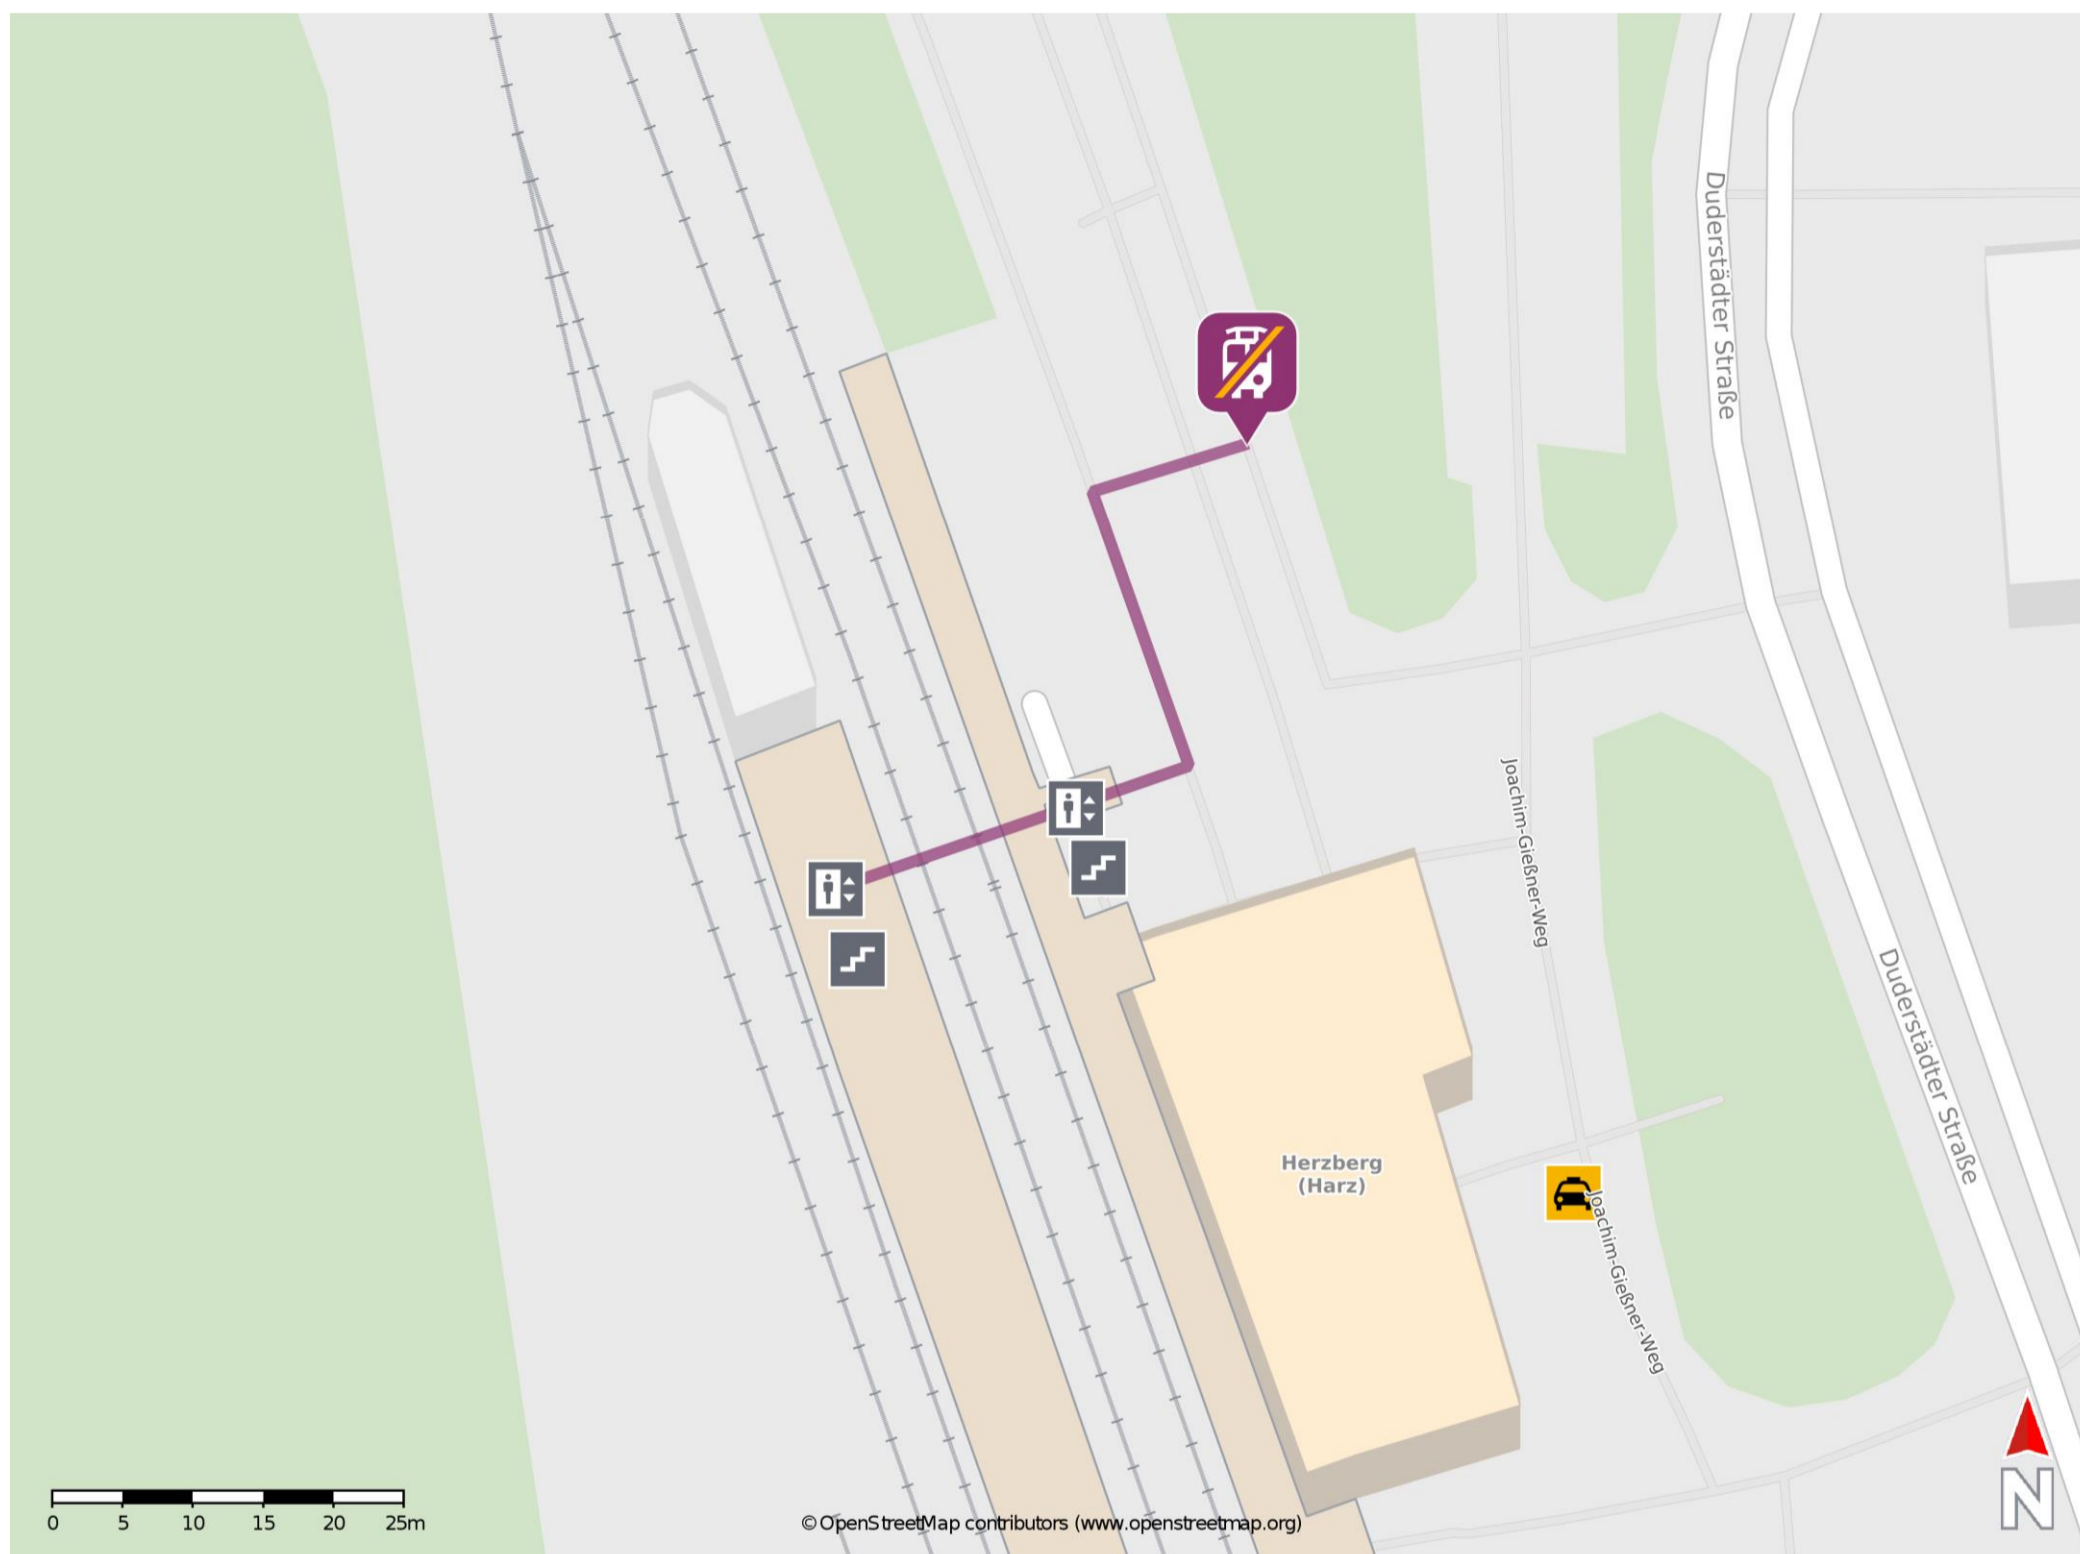

## Herzberg (Harz)

### Wegbeschreibung Schienenersatzverkehr \*

Verlassen Sie den Bahnsteig (durch die Unterführung) und orientieren Sie sich nach links. Die Ersatzhaltestelle befindet sich am Zentralen Omnibus-Bahnhof in unmittelbarer Nähe zu Bahnhofsvorplatz und Bahnhofsgebäude.

\* Fahrradmitnahme im Schienenersatzverkehr nur begrenzt möglich.  
Im QR Code sind die Koordinaten der Ersatzhaltestelle hinterlegt.

— barrierefrei  
— nicht barrierefrei