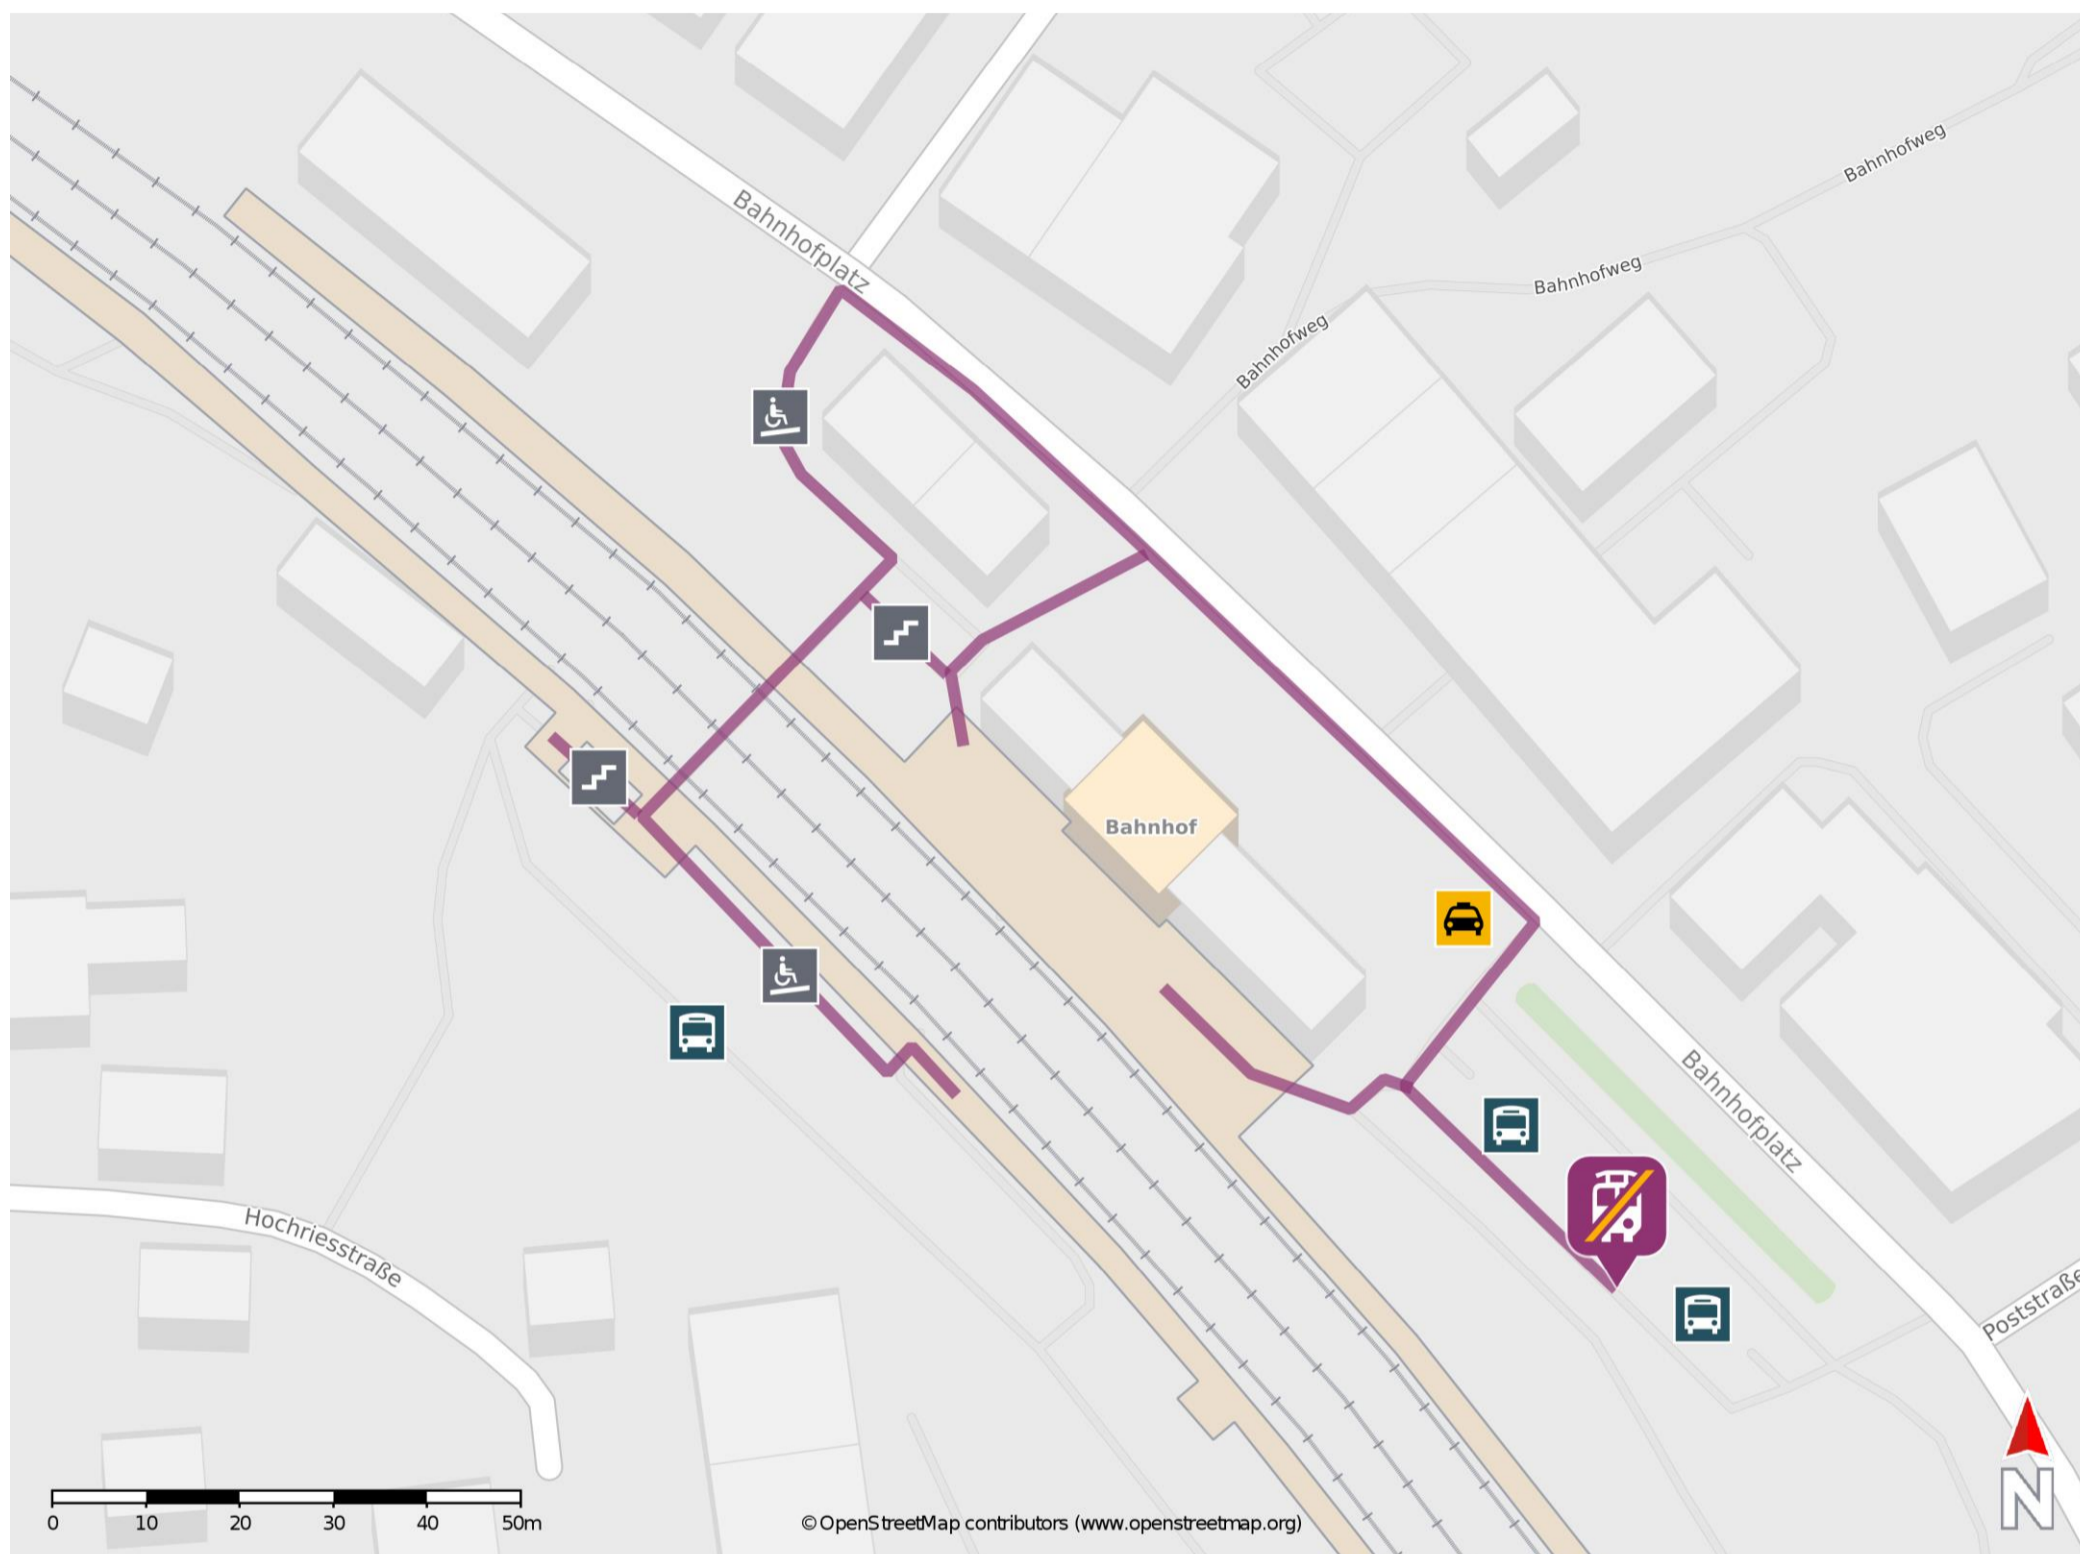

Bad Endorf (Oberbay)

Wegbeschreibung Schienenersatzverkehr *

Verlassen Sie den Bahnsteig, ggf. durch die Unterführung und begeben Sie sich an den Busbahnhof. Die Ersatzhaltestelle befindet sich direkt am Busbahnhof.

* Fahrradmitnahme im Schienenersatzverkehr nur begrenzt möglich.
Im QR Code sind die Koordinaten der Ersatzhaltestelle hinterlegt.

— barrierefrei
— nicht barrierefrei