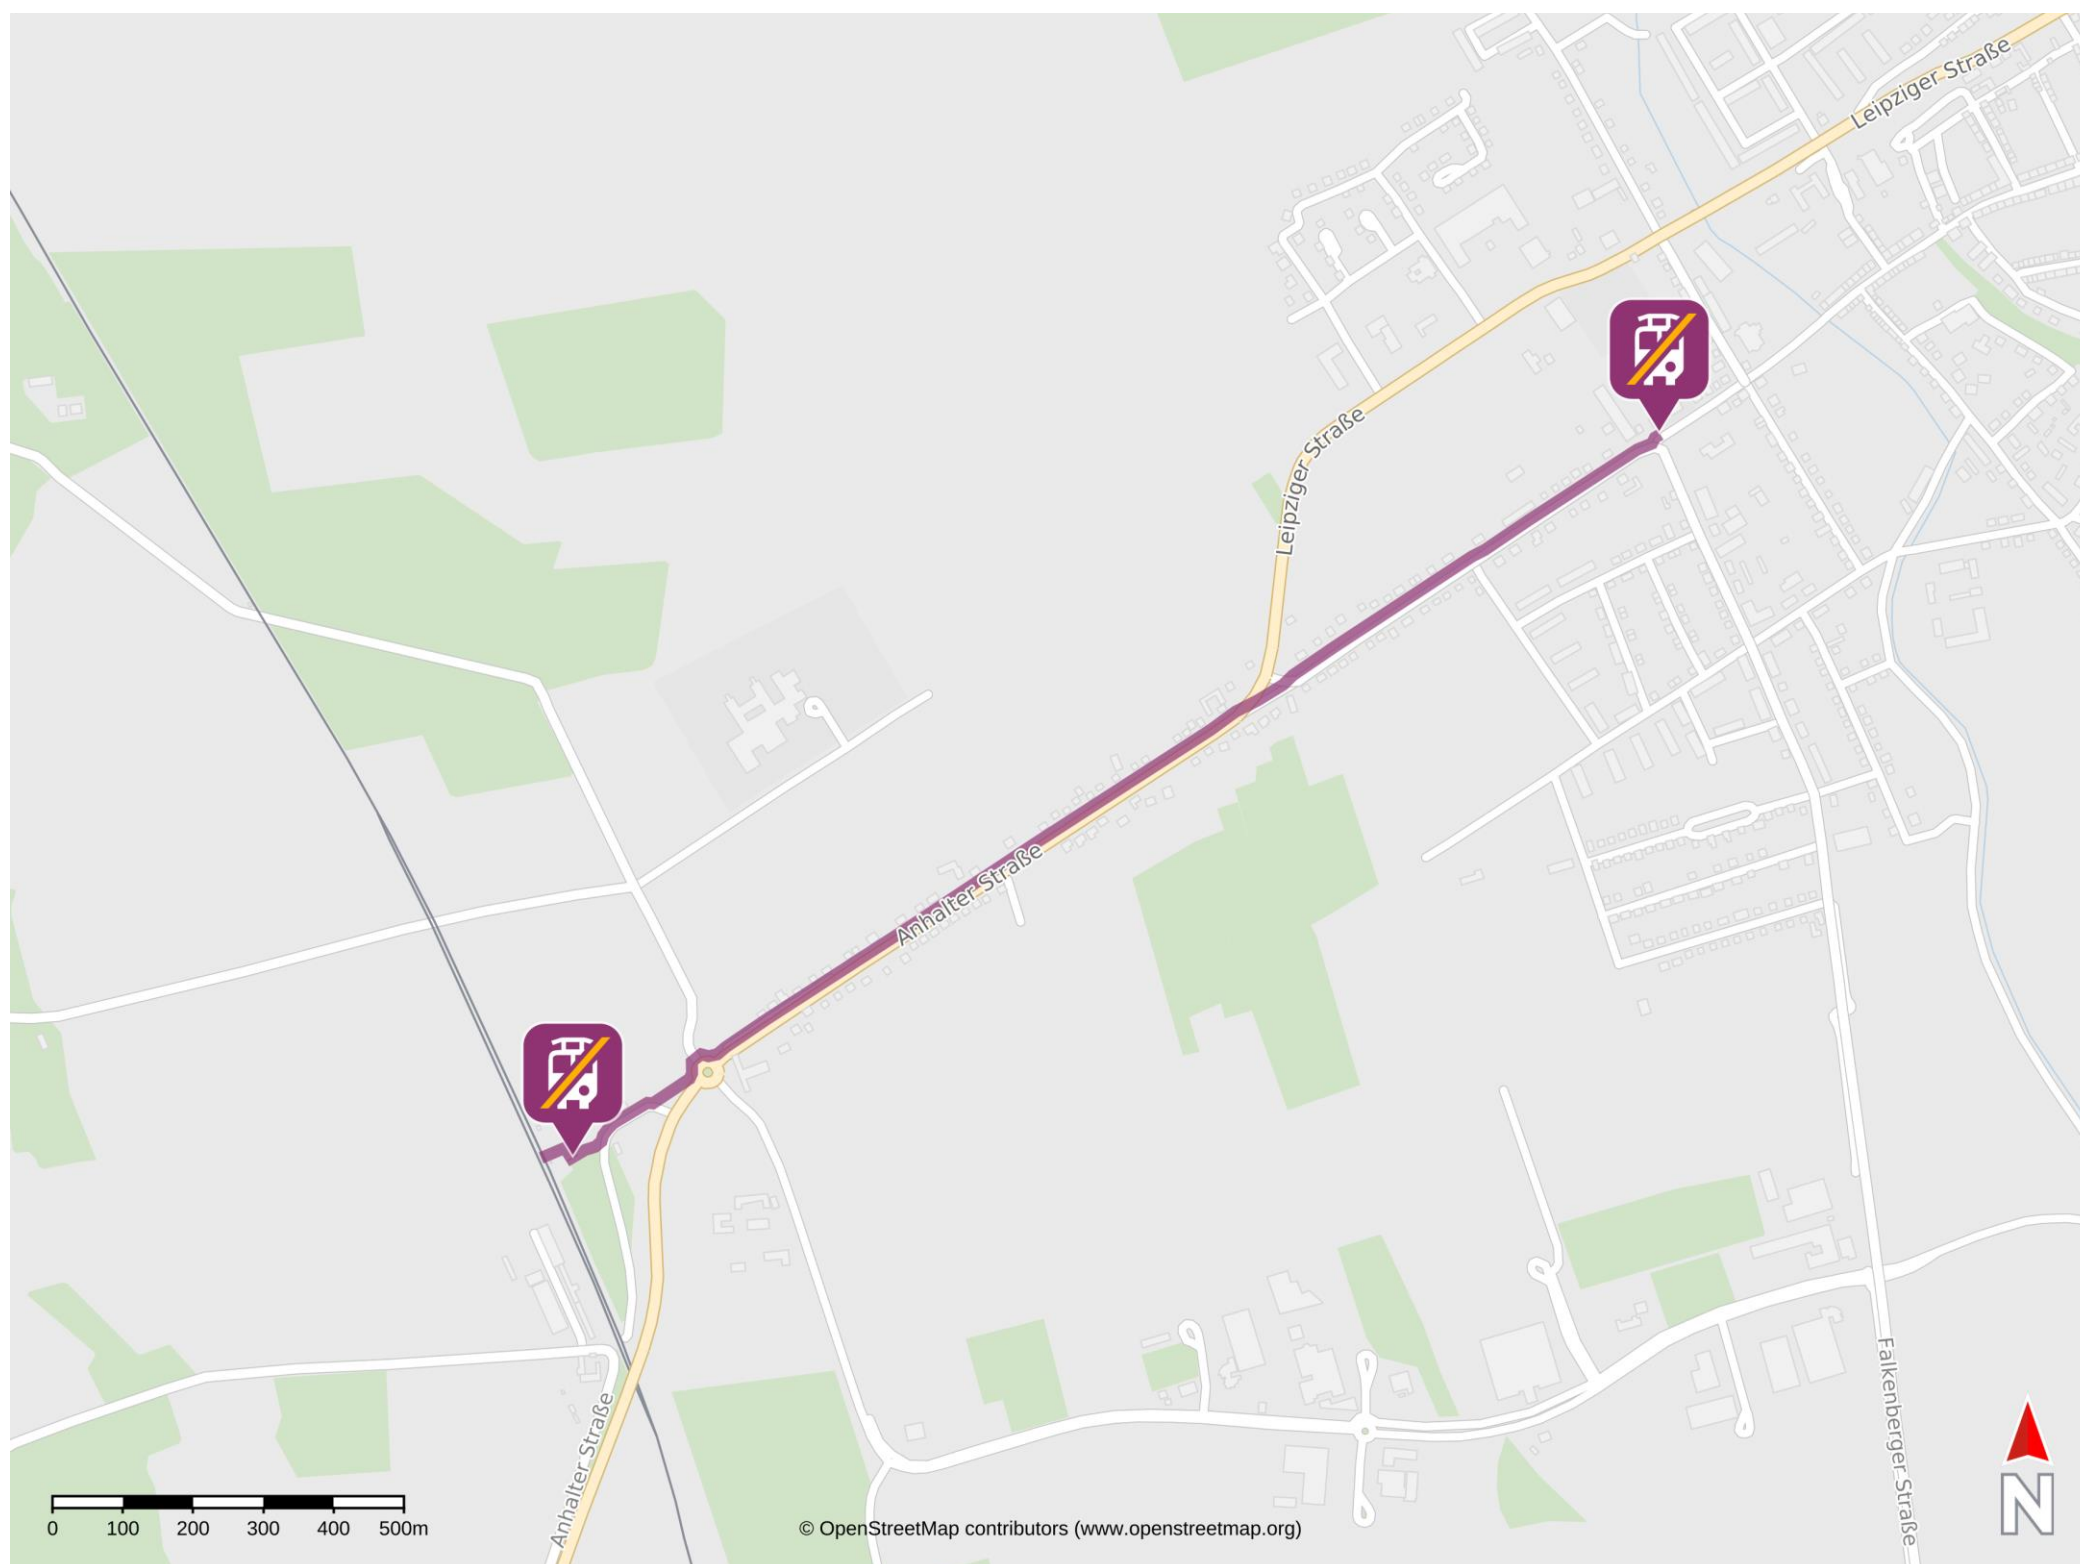

Umgebungsplan

Herzberg (Elster)

Wegbeschreibung Schienenersatzverkehr *

Verlassen Sie den Bahnsteig und begeben Sie sich an die Anhalter Straße. Halten Sie sich links und folgen Sie dem Straßenverlauf der Anhalter Straße bis zur Ecke Falkenberger Straße. Begeben Sie sich an den Busbahnhof. An Haltestelle 1 befindet sich die Ersatzhaltestelle.

Ersatzhaltestelle Busbahnhof

Bei durchgehenden Ersatzverkehren wird der Bahnhof nicht bedient.

Ersatzhaltestelle Bahnhof

*Fahrradmitnahme im Schienenersatzverkehr nur begrenzt, teilweise gar nicht möglich. Bitte informieren Sie sich bei dem von Ihnen genutzten Eisenbahnverkehrsunternehmen. Im QR Code sind die Koordinaten der Ersatzhaltestelle hinterlegt.

— barrierefrei
— nicht barrierefrei