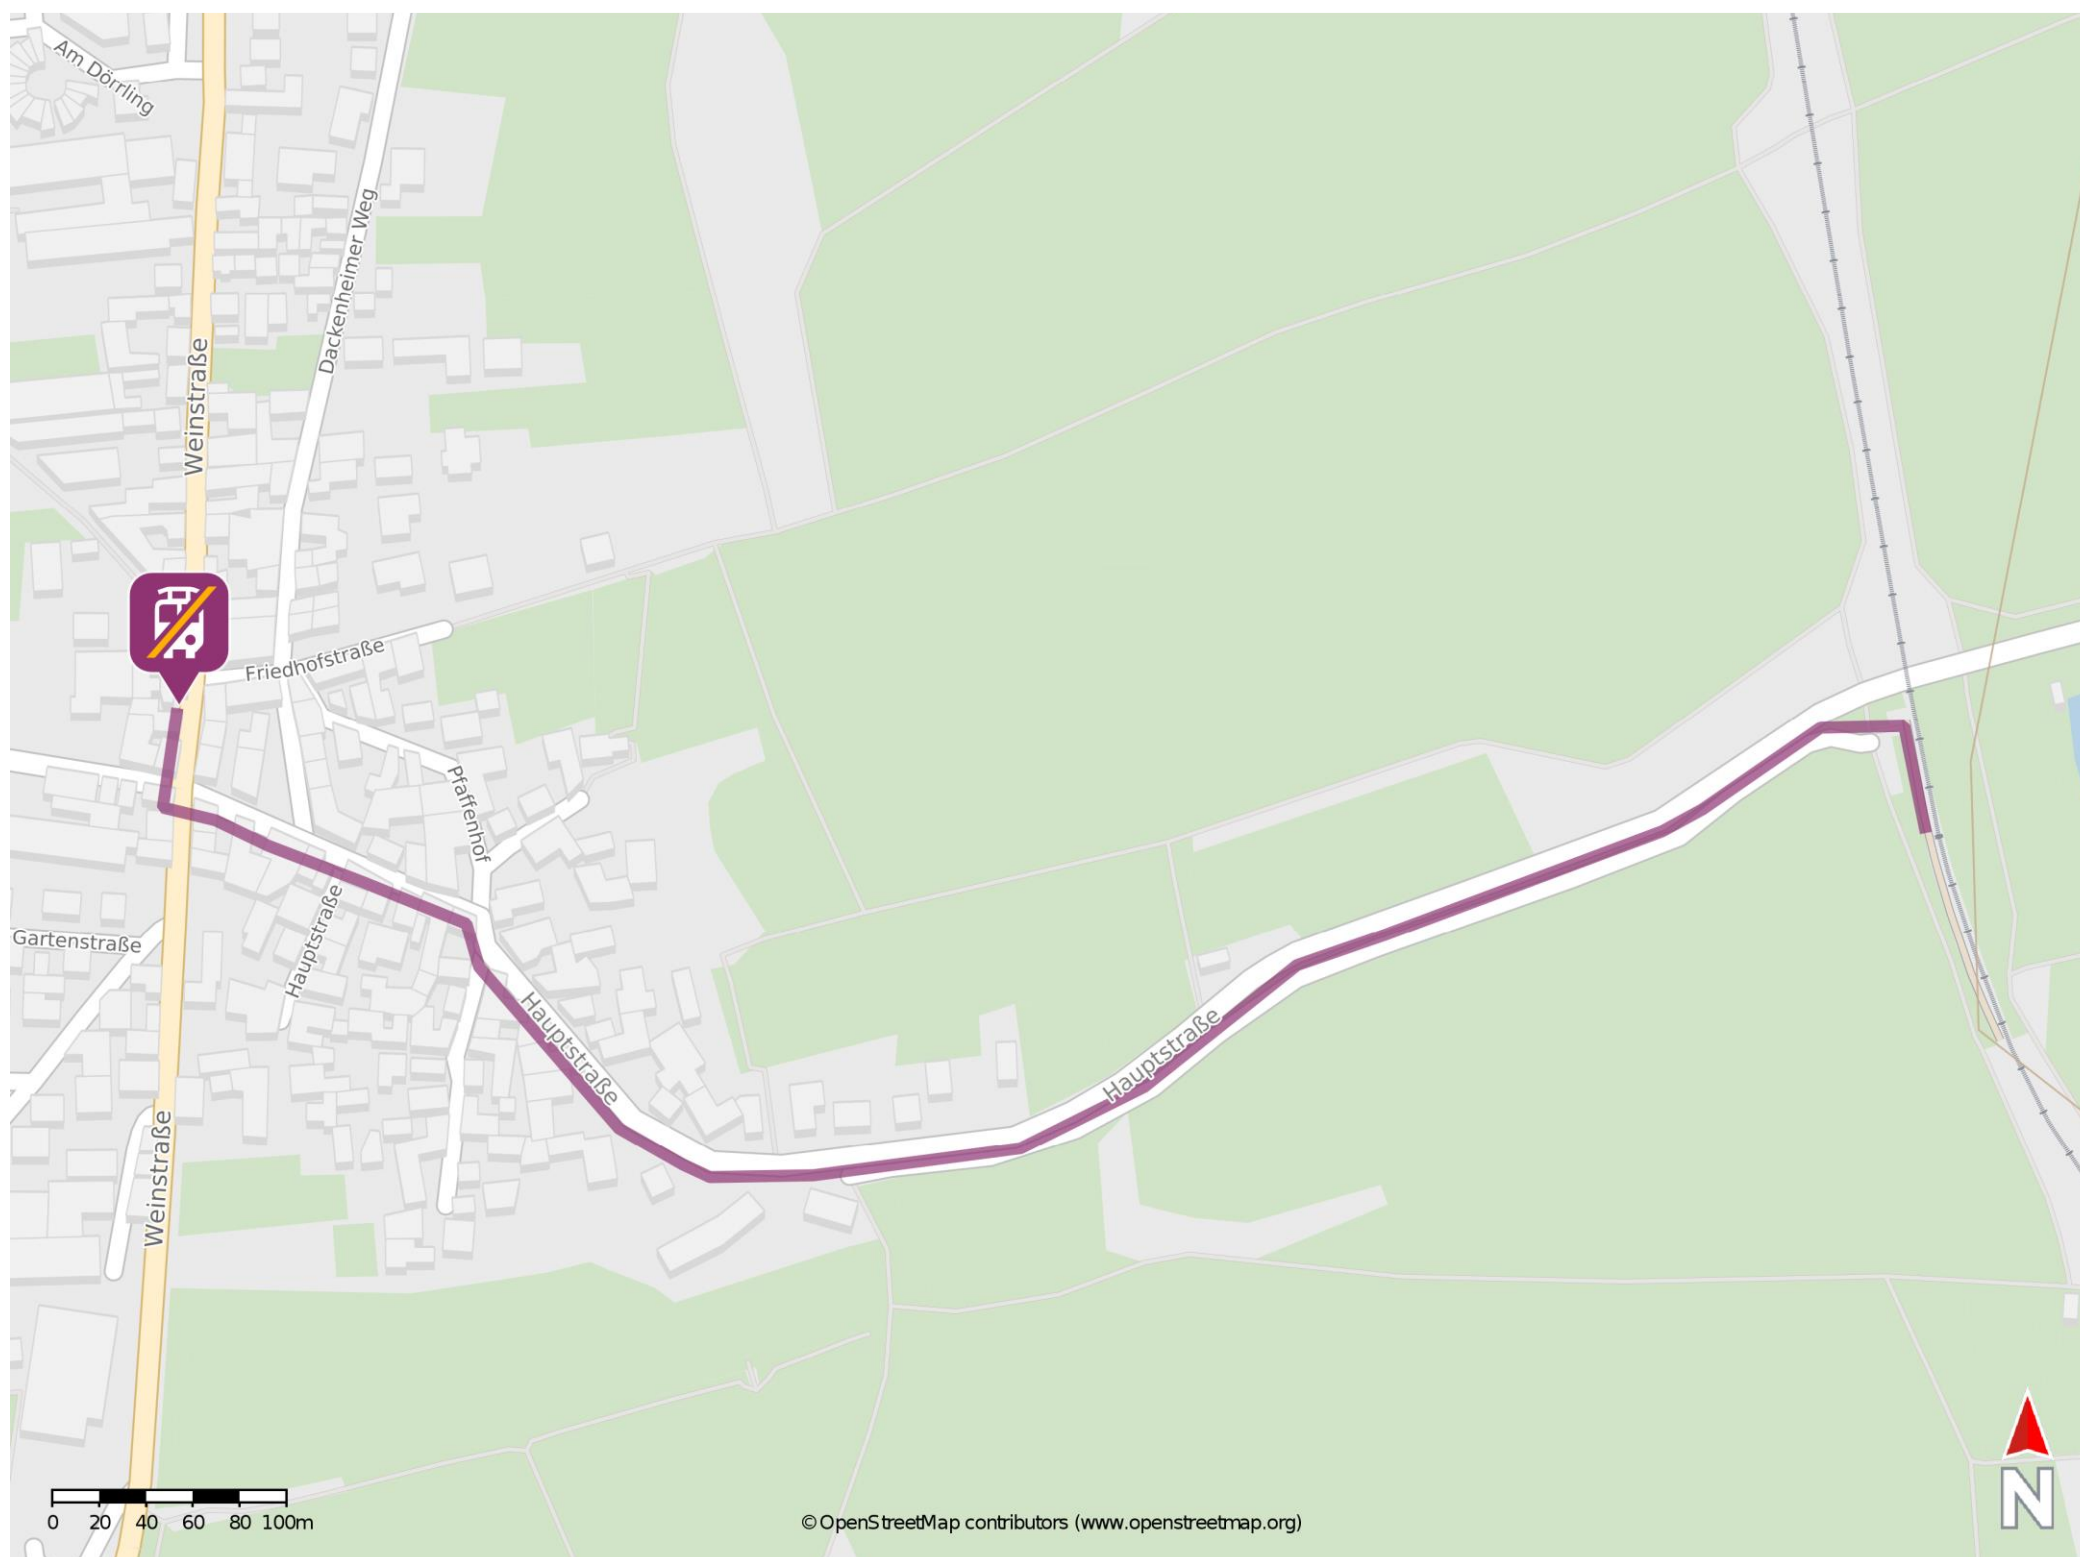

Herxheim am Berg

Wegbeschreibung Schienenersatzverkehr *

Verlassen Sie den Bahnsteig und begeben Sie sich an die Hauptstraße. Orientieren Sie sich nach links und folgen Sie dem Straßenverlauf für ca. 800m bis zur Kreuzung Hauptstraße/ Weinstraße/ Weisenheimer Straße. Biegen Sie nach rechts ab und folgen Sie der Straße bis zur Ersatzhaltestelle. Die Ersatzhaltestelle befindet sich an der Bushaltestelle Bohnenstiel.

* Fahrradmitnahme im Schienenersatzverkehr nur begrenzt möglich.
Im QR Code sind die Koordinaten der Ersatzhaltestelle hinterlegt.

— barrierefrei
— nicht barrierefrei