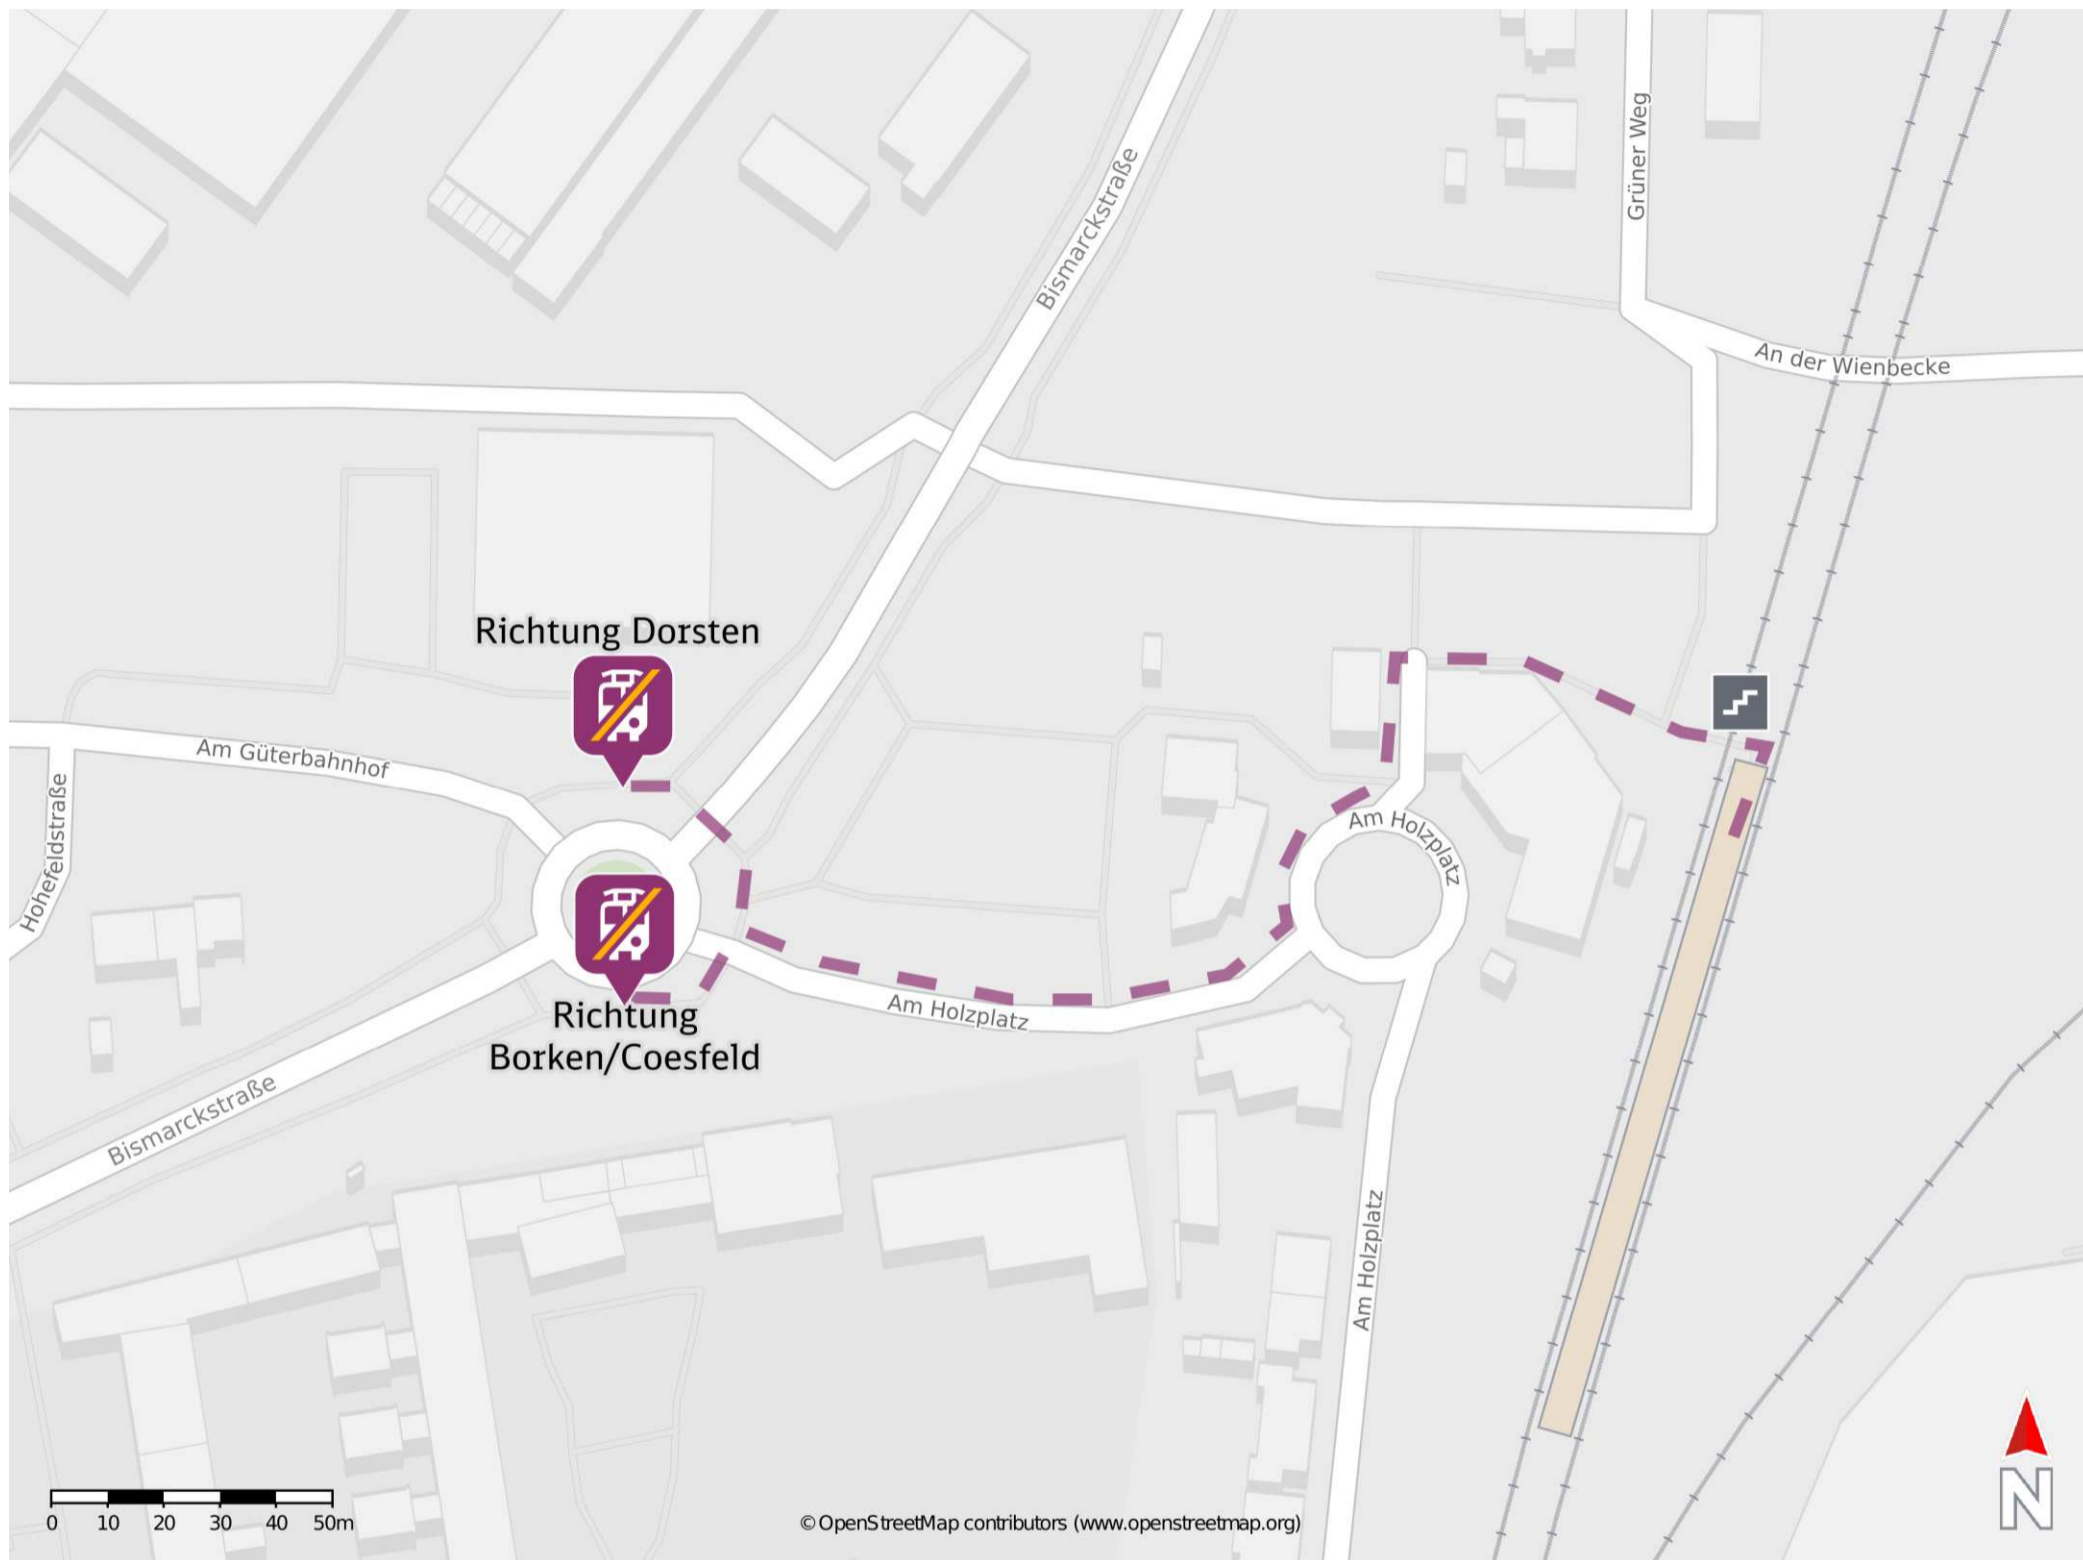

# Umgebungsplan

## Hervest-Dorsten

Ersatzhaltestelle Richtung Coesfeld

Ersatzhaltestelle Richtung Dorsten

### Wegbeschreibung Schienenersatzverkehr \*

Verlassen Sie den Bahnsteig über die Treppe und begeben Sie sich an die Straße Am Holzplatz. Halten Sie sich im Kreisverkehr rechts und folgen Sie der Straße bis zum nächsten Kreisverkehr. Auf der linken Seite befindet sich die Ersatzhaltestelle Frühförderstelle Bussteig 1 Richtung Borken/Coesfeld. Überqueren Sie rechts die Bismarckstraße, dort befindet sich die Frühförderstelle Bussteig 2 Richtung Dorsten.

\*Fahrradmitnahme im Schienenersatzverkehr nur begrenzt, teilweise gar nicht möglich. Bitte informieren Sie sich bei dem von Ihnen genutzten Eisenbahnverkehrsunternehmen. Im QR Code sind die Koordinaten der Ersatzhaltestelle hinterlegt.