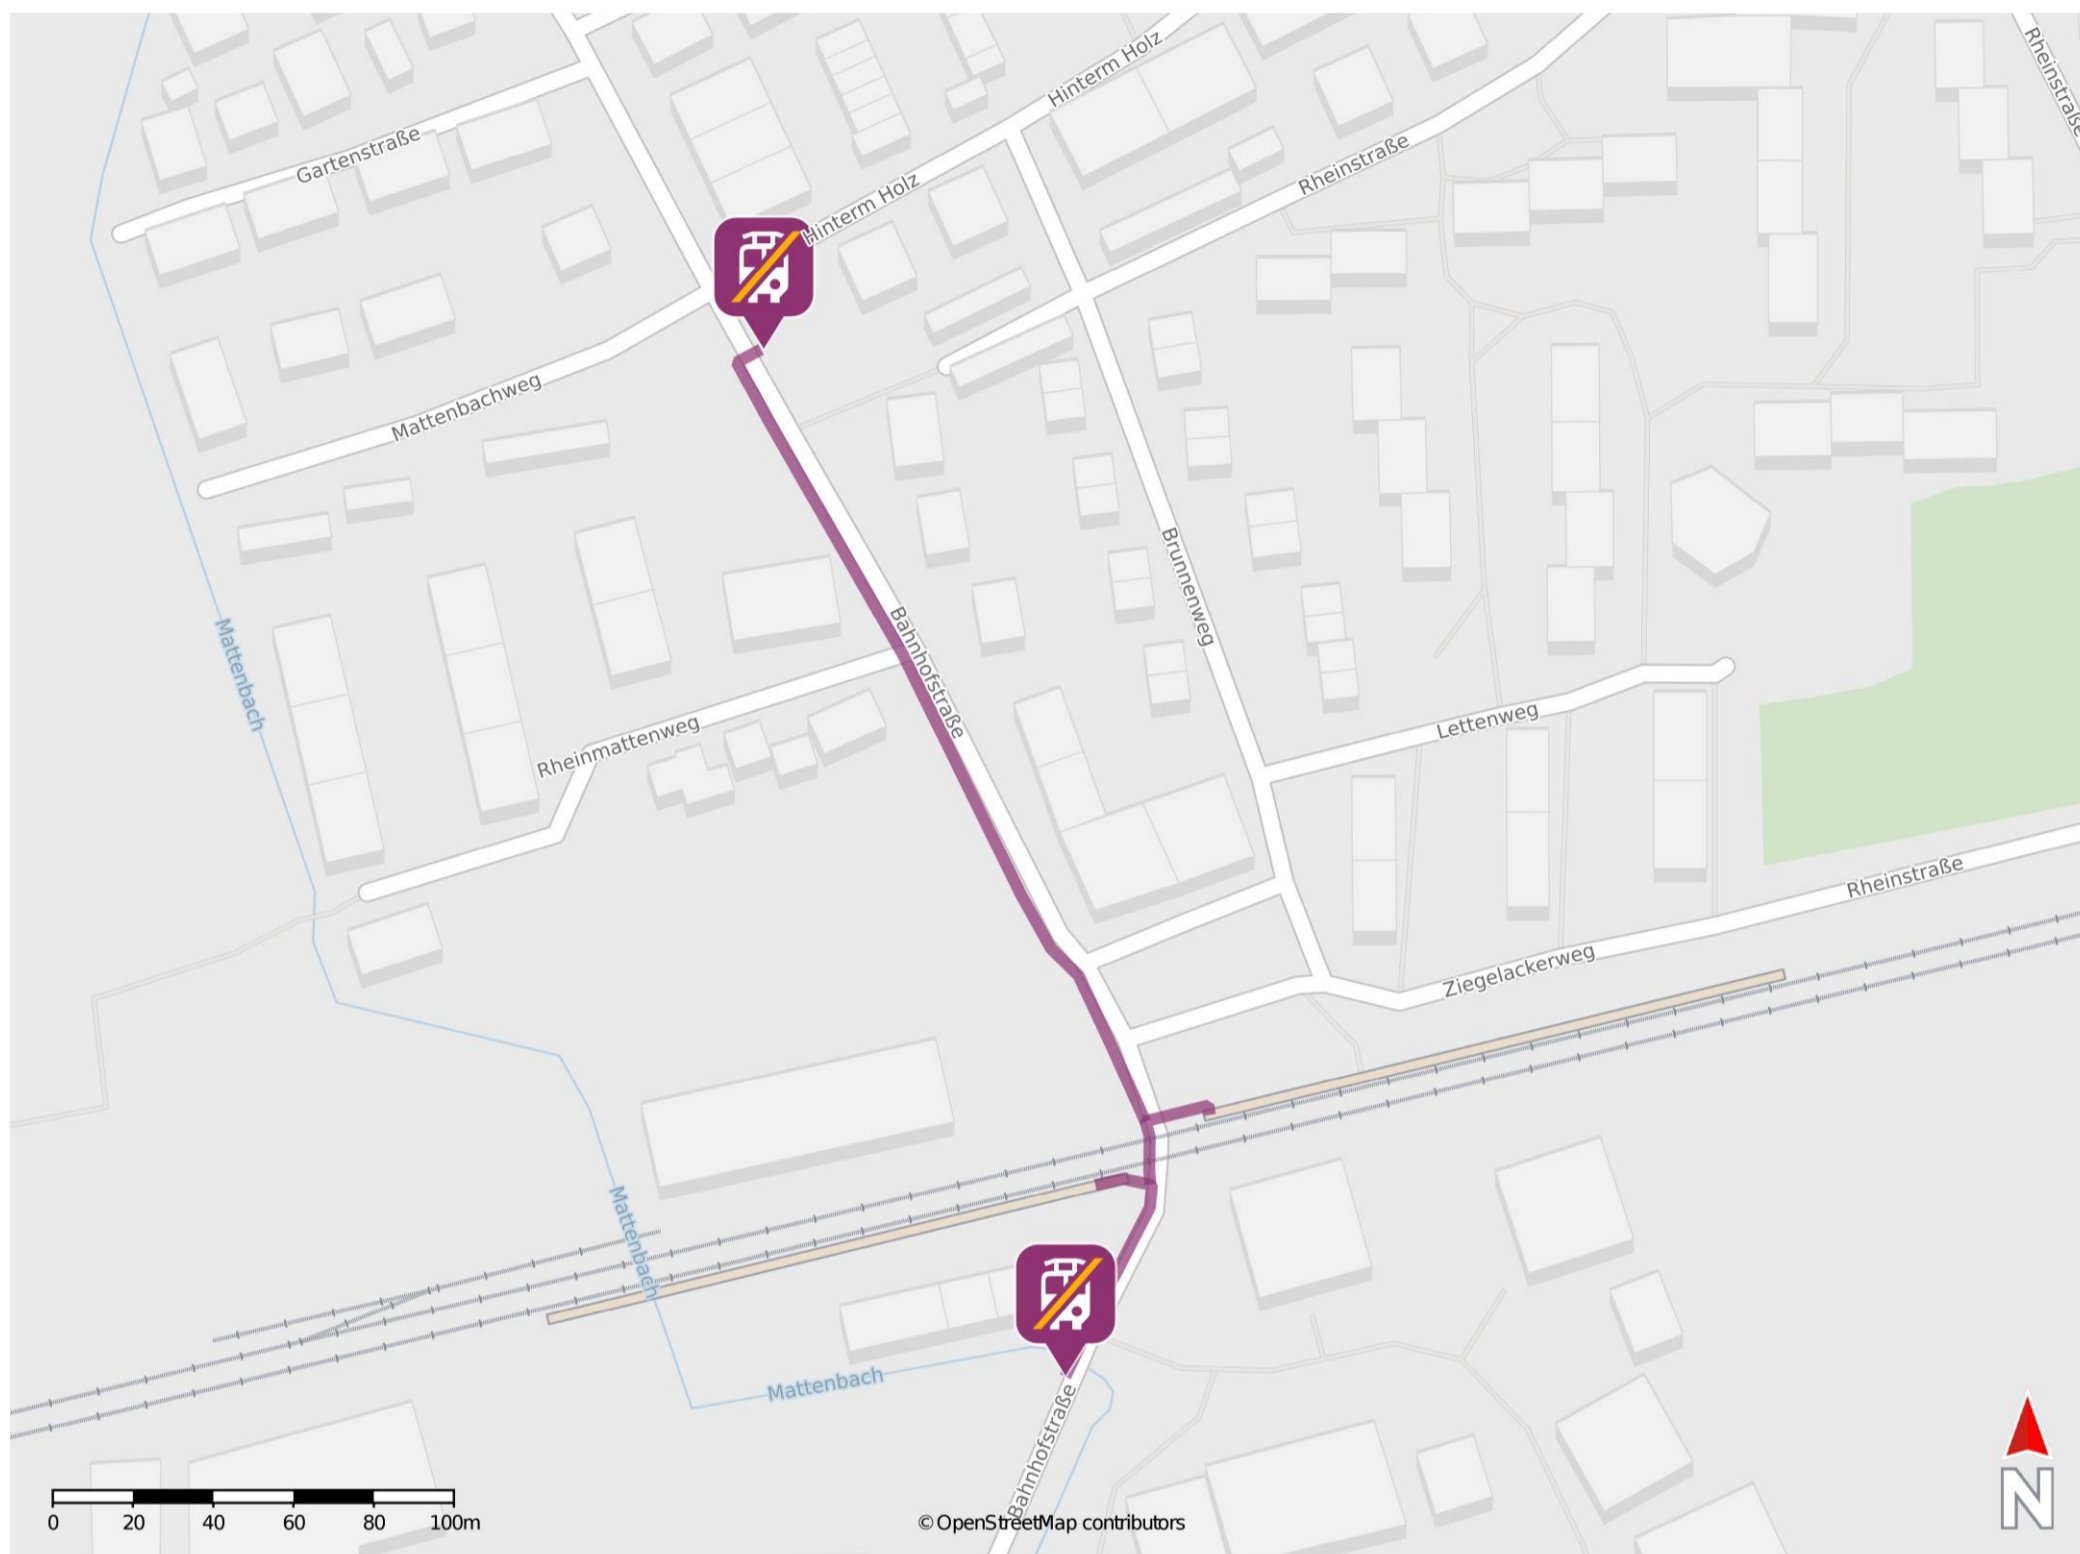

## Herten (Baden)

### Wegbeschreibung Schienenersatzverkehr \*

Verlassen Sie den Bahnsteig und biegen Sie an der Bahnhofstraße nach links bzw. rechts ab. Folgen Sie der Bahnhofstraße bis zur jeweiligen Ersatzhaltestelle.

Ersatzhaltestelle

Ersatzhaltestelle

\* Fahrradmitnahme im Schienenersatzverkehr nur begrenzt möglich.  
Im QR Code sind die Koordinaten der Ersatzhaltestelle hinterlegt.

barrierefrei  
 nicht barrierefrei