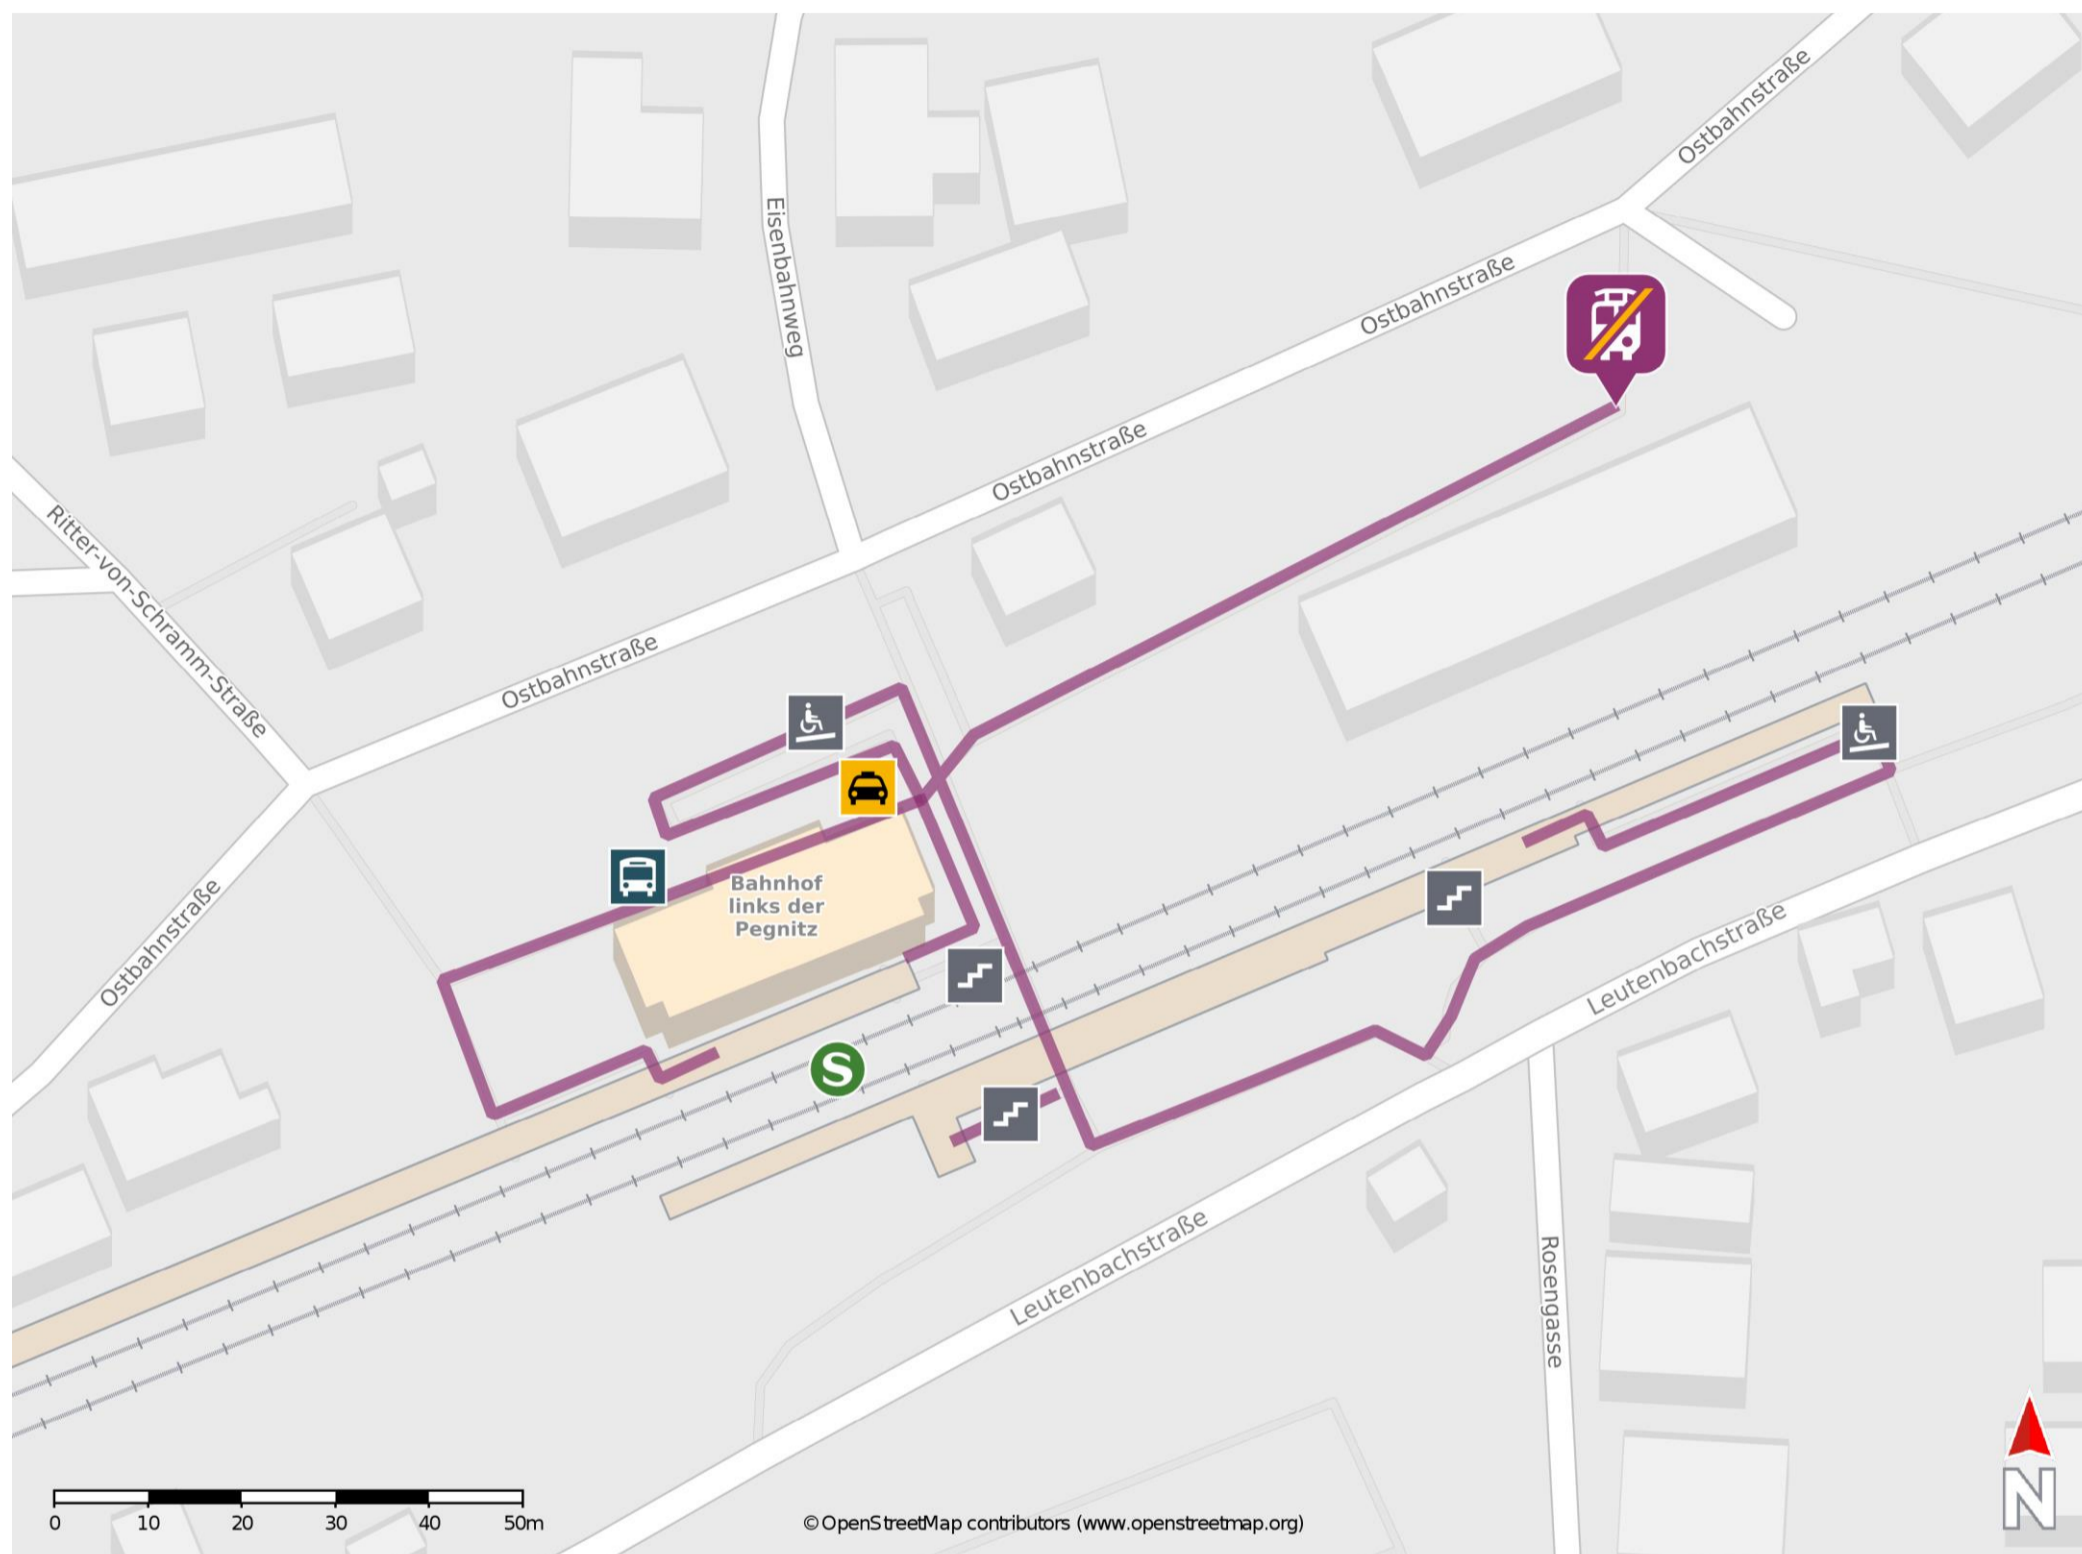

Hersbruck (links Pegnitz)

Wegbeschreibung Schienenersatzverkehr *

Verlassen Sie den Bahnsteig, ggf. durch die Unterführung und begeben Sie sich vor das Bahnhofsgebäude. Orientieren Sie sich nach rechts und folgen Sie der Straße bis zur Ersatzhaltestelle.

* Fahrradmitnahme im Schienenersatzverkehr nur begrenzt möglich.
Im QR Code sind die Koordinaten der Ersatzhaltestelle hinterlegt.

— barrierefrei
- nicht barrierefrei