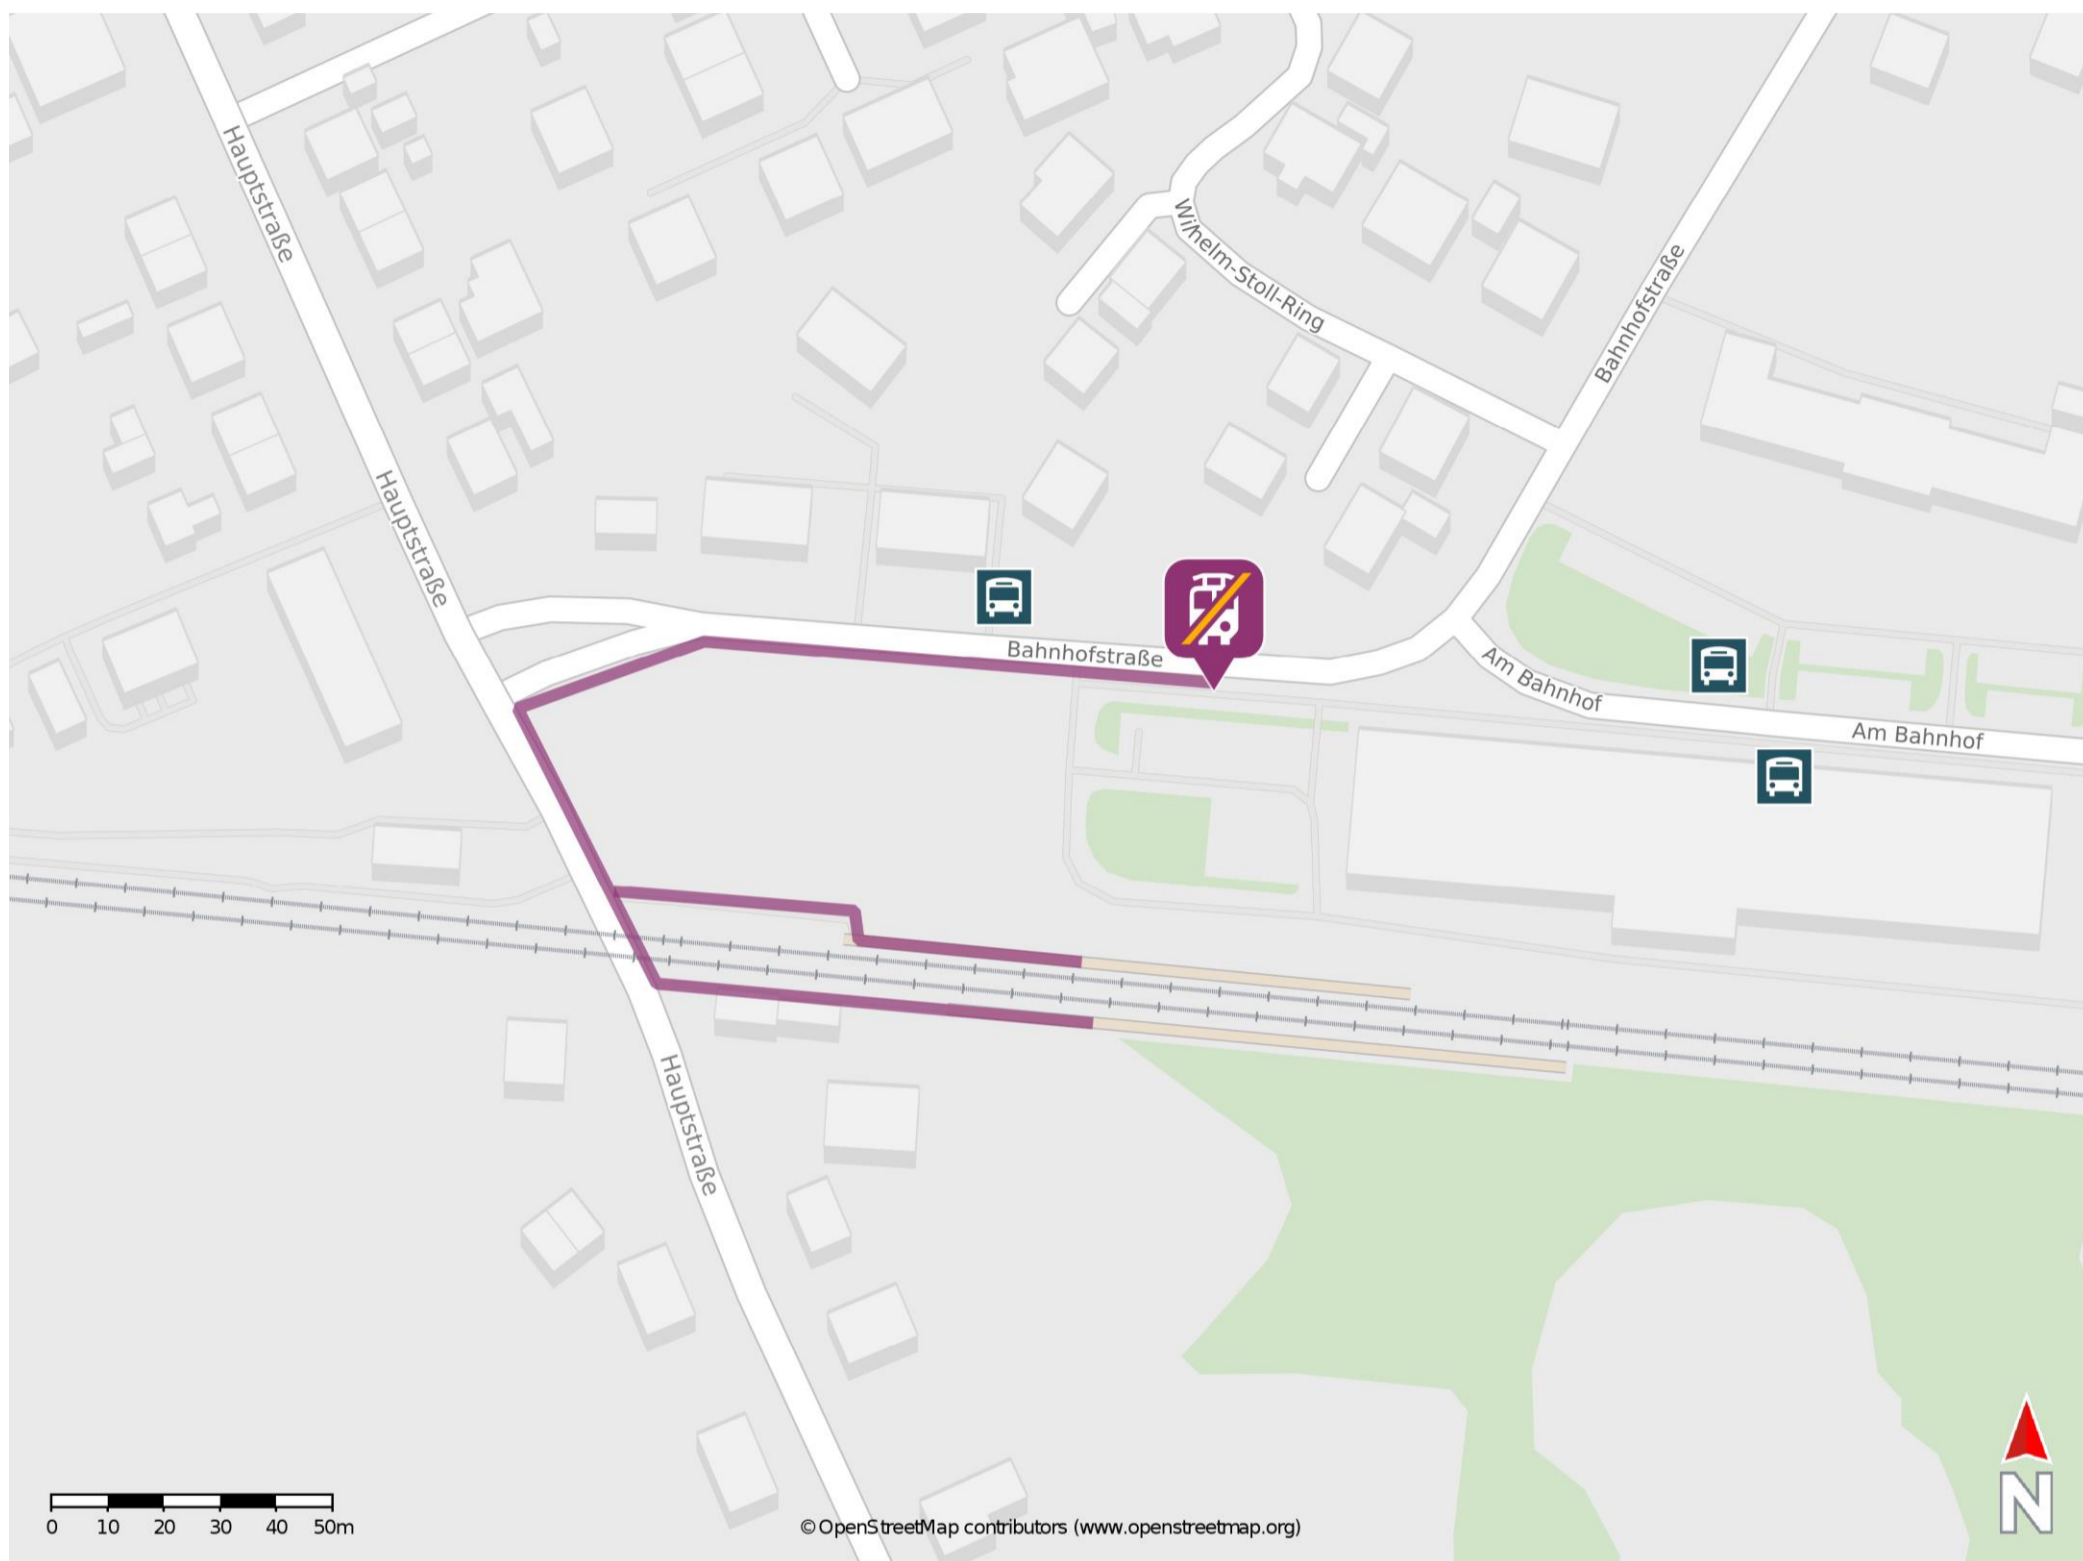

Umgebungsplan

Herrnburg

Wegbeschreibung Schienenersatzverkehr *

Verlassen Sie den Bahnsteig und begeben Sie sich an die Hauptstraße. Orientieren Sie sich nach rechts, ggf. überqueren Sie den Bahnübergang und folgen Sie der Straße bis zur Einmündung Am Bahnhof. Biegen Sie nach rechts ab und folgen Sie der Straße bis zur Ersatzhaltestelle. Die Ersatzhaltestelle befindet sich an der Bushaltestelle Herrnburg, EKZ.

*Fahrradmitnahme im Schienenersatzverkehr nur begrenzt, teilweise gar nicht möglich. Bitte informieren Sie sich bei dem von Ihnen genutzten Eisenbahnverkehrsunternehmen. Im QR Code sind die Koordinaten der Ersatzhaltestelle hinterlegt.